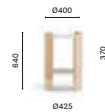

P10002

P10006

P10001

P10002

P10005

P10006

FINISHES / FINITURE

solid laminate top / ripiano in stratificato

CFP_BI

234

FNP_NERO
Anti-Fingerprint
Anti-impronta

MBC

MVG

MED

MGC

marble top / ripiano in marmo

coated oak sides

fianchi in rovere verniciato

RS
Bleached oak
Rovere sbiancato

lacquered oak sides with visible grains

fianchi in rovere laccato a poro aperto

BI
White
Bianco

GC
Light grey
Grigio chiaro

AN
Black
Nero