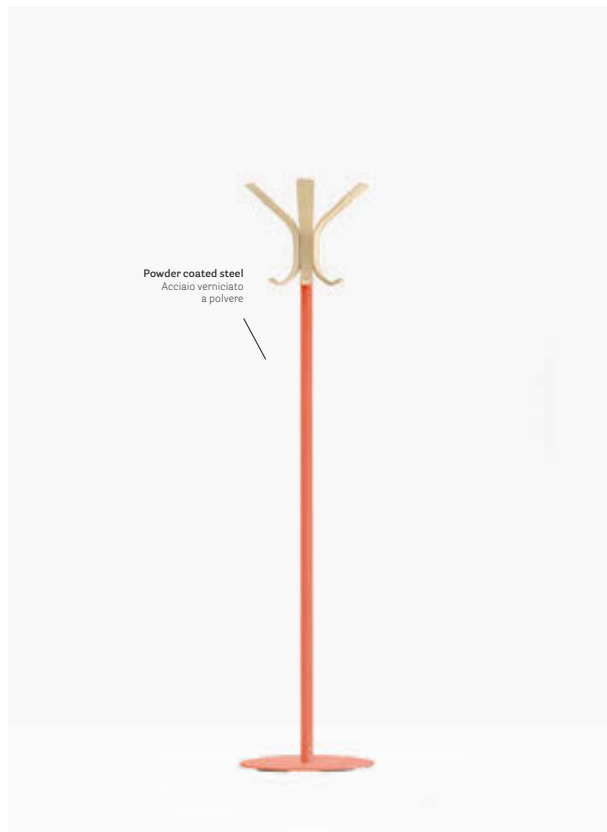

Coat stand

Appendiabiti da terra