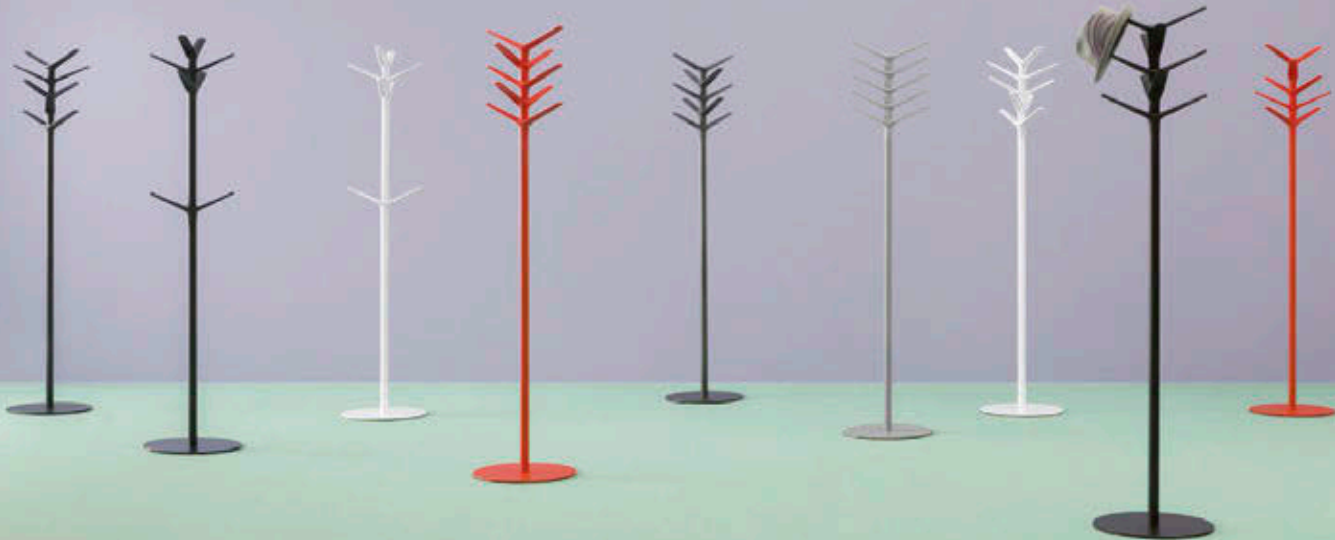

“Aesthetics, elegance
and clean design
are features that allow
you to decorate a wall”

PIO E TITO TOSO - FLAG WALL

“Estetica, eleganza
e pulizia formale sono
dettagli che permettono
di decorare una parete”

Flag

Hang up your ideas

DESIGN
Pio e Tito Toso, 2014

EN — Flag is a collection of coat stands and wall coat hangers that are the result of the synthesis between form and function. The base and column are made of powder-coated steel, while the hooks are made of polypropylene charged with fiberglass. Flag can adapt to various contexts: public spaces, offices as well as domestic environments.

IT — Flag è una collezione di appendiabiti frutto della sintesi di forma e funzione. La base e la colonna sono in acciaio verniciato, mentre i ganci sono realizzati in polipropilene caricato fibra di vetro. Flag si adatta a molteplici contesti: dagli spazi pubblici, agli uffici, agli ambienti domestici.