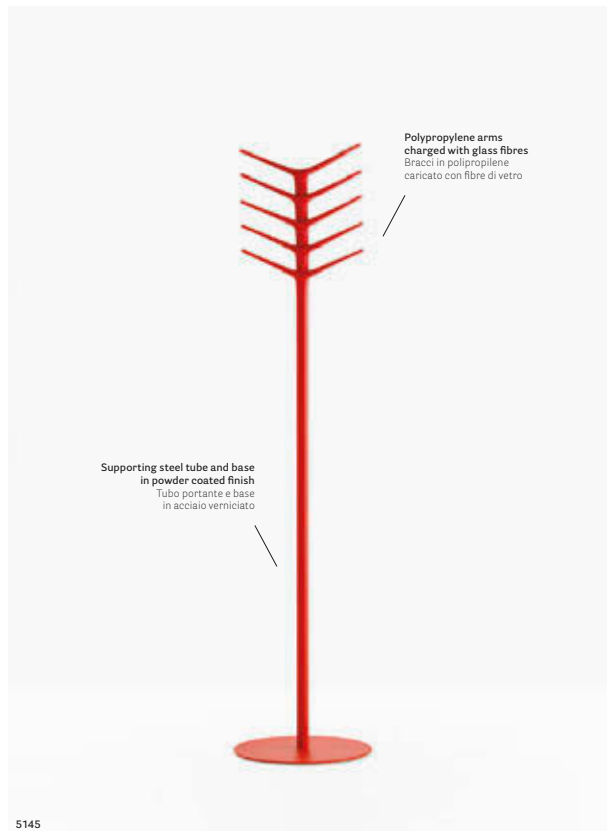

Coat stand

Appendiabiti da terra