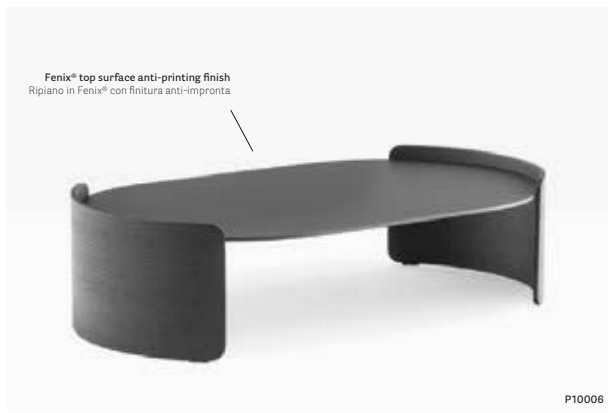

P10006

P10001

P10002

P10005

P10006

FINISHES / FINITURE

solid laminate top / ripiano in stratificato

CFP_BI

234

FNP_NERO
Anti-Fingerprint
Anti-impronta

MBC

MVG

MED

MGC

marble top / ripiano in marmo

coated oak sides

fianchi in rovere verniciato

RS
Bleached oak
Rovere sbiancato

lacquered oak sides with visible grains

fianchi in rovere laccato a poro aperto

BI
White
Bianco

GC
Light grey
Grigio chiaro

AN
Black
Nero