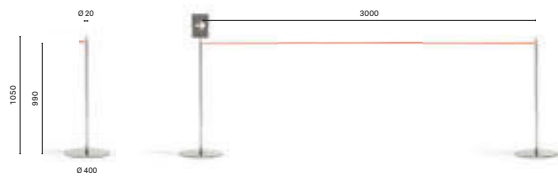

5171

Stainless steel base and column

K_5170_LINK/RO_3

Rope kit

K_5170.10

Signage support kit

FINISHES / FINITURE

stainless steel / acciaio inox

any standard colour in powder coated finish
verniciato in tutti i colori standard

AC
Brushed
Sabbiato