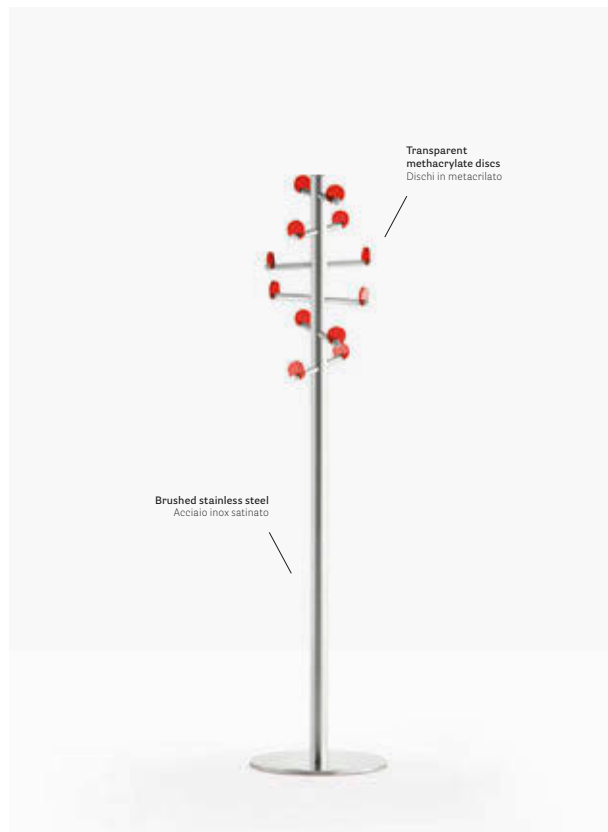

Coat stand

Appendiabiti da terra

5130