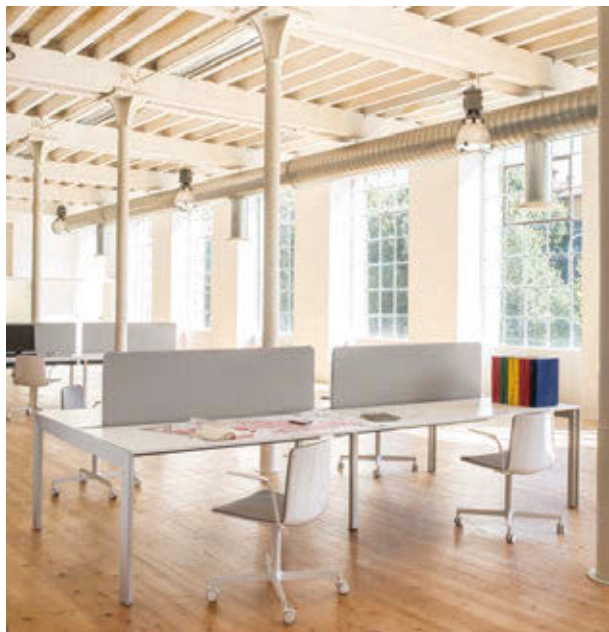

First Floor

Roè Volciano
Brescia, Italy

Project: Office

SIZES / DIMENSIONI

DSP

Divider sound absorbing panel

DSP/2

Divider sound absorbing panel

FINISHES / FINITURE

fabrics / tessuti