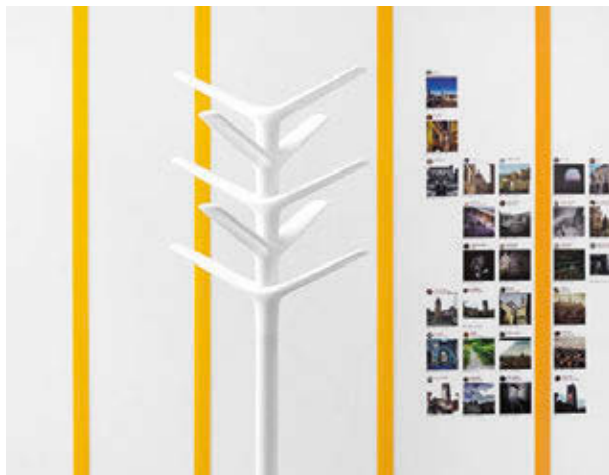

Expo Sistema Bergamo

Expo Milano 2015
Milan, Italy