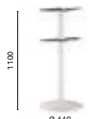

COLUMN Ø 76
TOP MAX Ø 700

4630

Dining table base,
cast-iron base