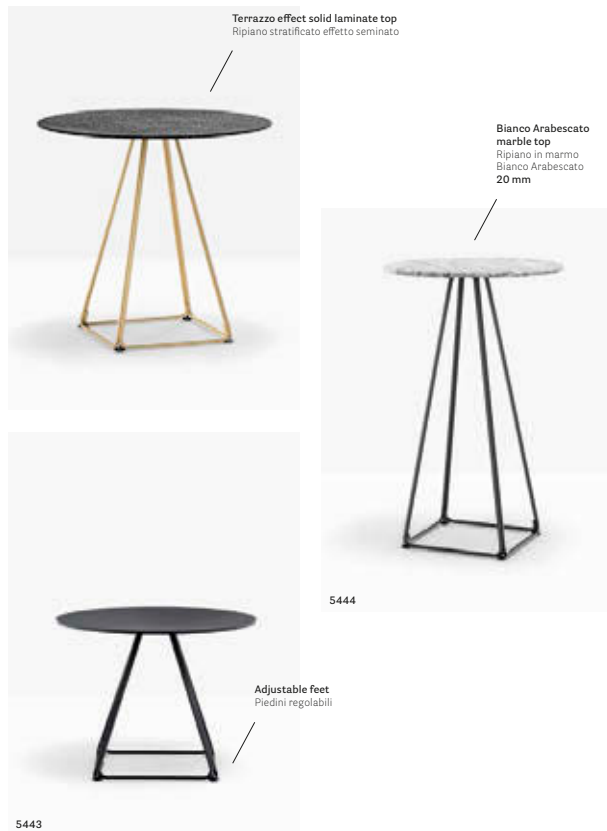

IT — Il tavolo Lunar parla il linguaggio della leggerezza, lasciando spazio al vuoto, all'architettura, all'ambiente nel quale si inserisce. Il basamento nasce dall'unione di quattro trapezi realizzati in tondino d'acciaio e può essere abbinato a ripiani di differenti dimensioni e finiture.

Table tavolo Lunar
Steel top ripiano in lamiera
Armchair poltrona Intrigo

Table Tavolo

Italiano Restaurant

Sheikh Zayed City, Egypt

Project: Restaurant

Products: Lunar table,
Intrigo armchair

SIZES / DIMENSIONI