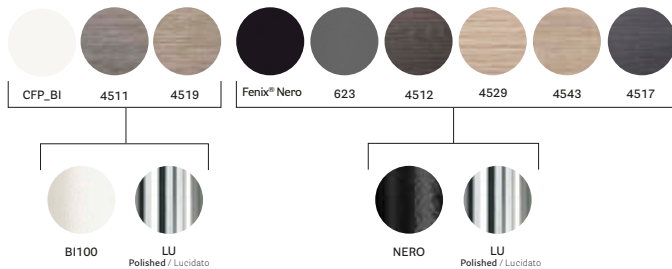

FINISHES / FINITURE

→ see page 238
vedi pagina 238