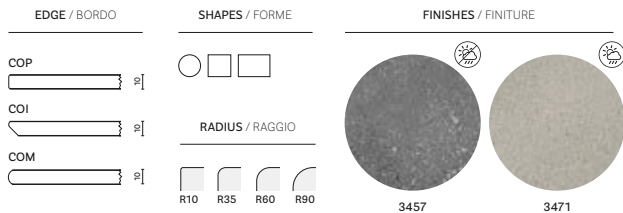

4511*

4517*

Solid laminate top, colour 3294 ripiani e stratificato, colore 3294

Flat core top ripiano con bordo piatto

Table tavolo Inox

Chair sedia Frida

Lighting lampada L004

Solid laminate top, colour 3467 ripiano in stratificato, colore 3467
Steel top ripiano in lamiera
Coffee table tavolino Circuit