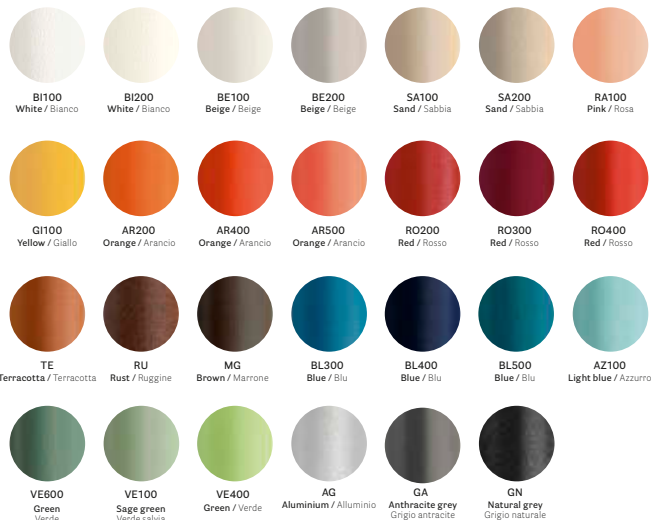

smooth matt finishes / finitura liscia opaca