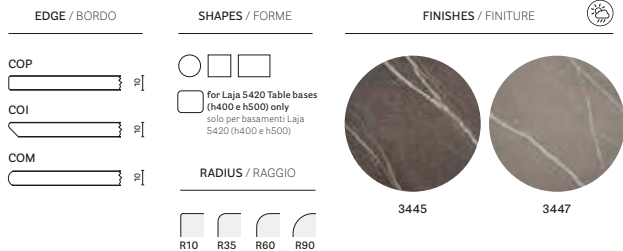

4511*

4517*

Solid laminate top, colour 3294 ripiani e stratificato, colore 3294

Flat core top ripiano con bordo piatto

Table tavolo Inox

Chair sedia Frida

Lighting lampada L004

Solid laminate top, colour 3467 ripiano in stratificato, colore 3467
Steel top ripiano in lamiera
Coffee table tavolino Circuit