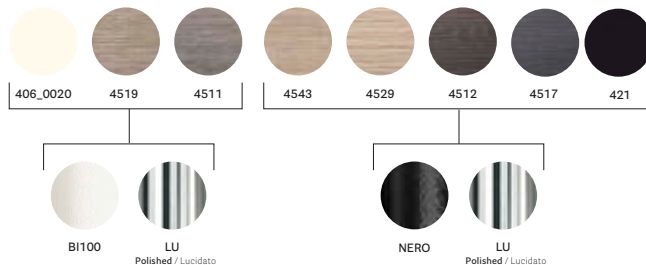

FINISHES / FINITURE

→ see page 238
vedi pagina 238