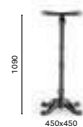

4103
Cast-iron poseur table base

TOP MAX 700x700, Ø 800

FINISHES / FINITURE

tops
riplani

→ see page 234
vedi pagina 234

→ see from page 238
vedi da pagina 238