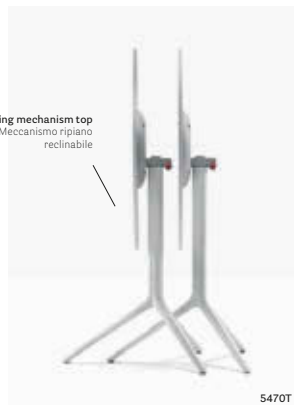

Table Tavolo