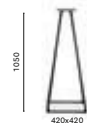

TOP MAX 800x800; Ø 800

5444

Steel poseur table base

TOP MAX 700x700; Ø 700

FINISHES / FINITURE

→ see page 234

vedi pagina 234

tops

ripiani

→ see from page 238

vedi da pagina 238

gold lacquered

laccato oro