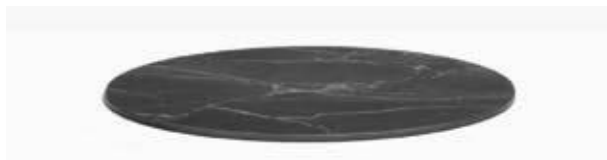

FENIX®

MATCHING CORE / ANIMA IN TINTA

EDGE / BORDO

FINISHES / FINITURE

3452

3455

SHAPES / FORME

 *for Stylus Table bases only
solo per basamenti Stylus