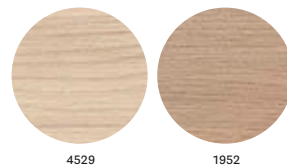

FINISHES / FINITURE

SHAPES / FORME

RADIUS / RAGGIO