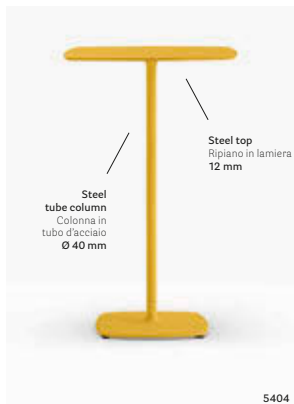

Steel top
Ripiano in lamiera
12 mm

Steel
tube column
Colonna in
tubo d'acciaio
Ø 40 mm

Nestlé Italia Headquarters

Assago, Milano, Italy

Architect: Park Associati

Project: Company canteen

Products: Stylus table, Laja armchair,

Kuadra side chair, Ypsilon table