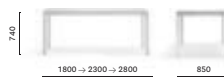

TMO_180X85

FINISHES / FINITURE

laminated top / ripiano in laminato

White / Bianco

BI