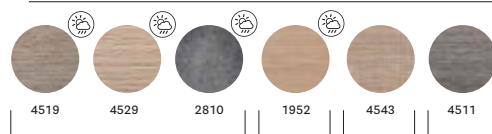

solid laminate top / ripiano in stratificato