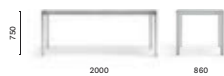

TMA_88X86

TMA_130X86

TMA_165X86

TMF_86X86

Fixed table, aluminium frame, glass top

TMF_200X86

Fixed table, aluminium frame, glass top

TMC_160X50

TMD_200X86

TMS_200X160

TMS_350X160

DSP

Sound absorbing divider panel

DSP/2

Sound absorbing divider panel

CC/DSP

Cable management only

FINISHES / FINITURE

laminated top

ripiano in laminato

406_0020

527

312

solid laminate

ripiano in stratificato

CFC_BI

lacquered glass top

ripiano in vetro laccato

BIA

NER

aluminium frame

telaio in alluminio

AA

powder coated aluminium frame

telaio in alluminio verniciato

BI

NERO

divider panel fabrics

tessuti pannello divisorio