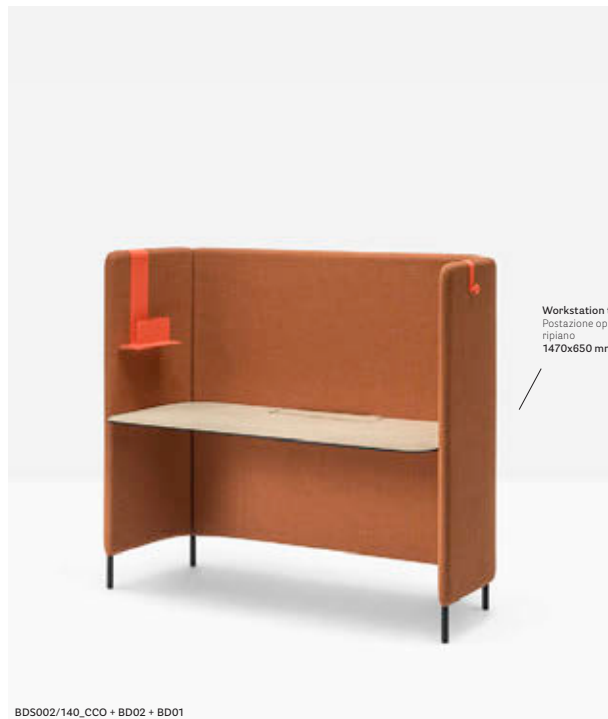

Table Tavolo

BDS002/140_CCO + BD02 + BD01