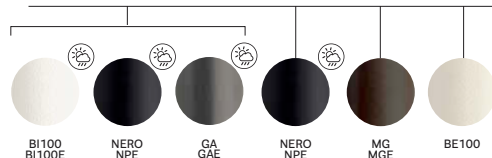

solid laminate top / ripiano in stratificato