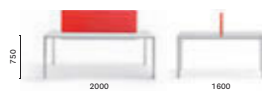

TMS_200X160