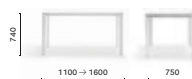

TMO_110X75