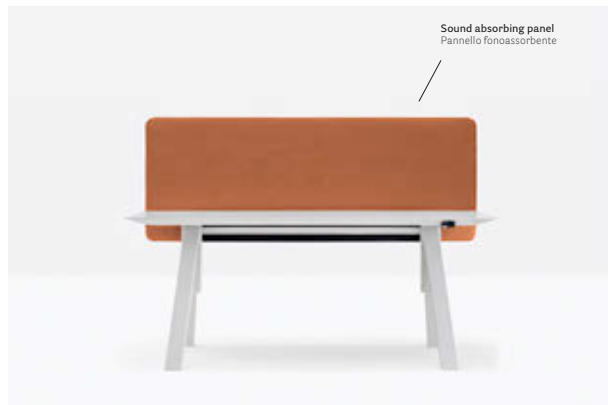

Novo Nordisk

Quinta da Fonte, Portugal

Project: Office

Products: Arki-Table adjustable,
Babila barstool