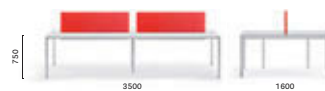

TMS_350X160