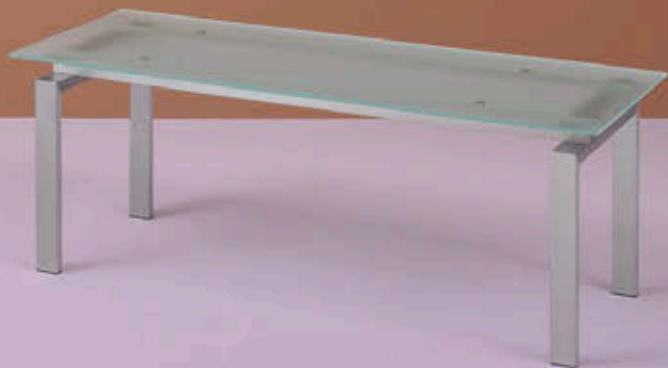

DESIGN
Pedrali R&D, 2004

EN – Space table well fits in living spaces. The steel frame supports a glass top creating a fine balance of geometries.
IT – Il tavolo Space si inserisce negli spazi living in modo garbato. Il telaio in acciaio sostiene un ripiano in vetro creando un delicato equilibrio di geometrie.