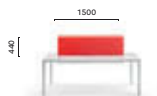

DSP

Sound absorbing divider panel