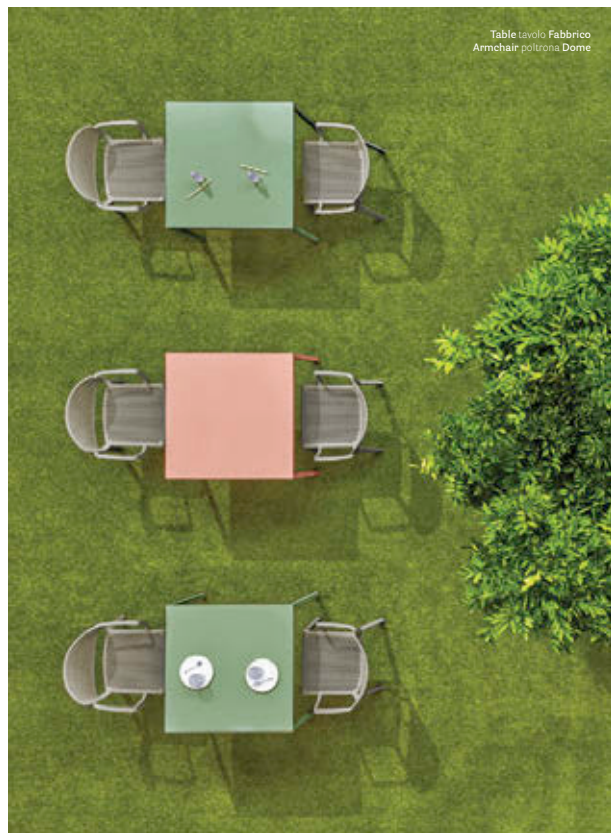

OUTDOOR

Table tavolo Fabrizio
Armchair poltrona Dome