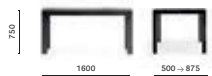

TMC_160X50

TMD_200X86