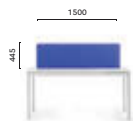

DSP

Sound absorbing
divider panel