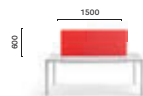

DSP/2

Sound absorbing divider panel