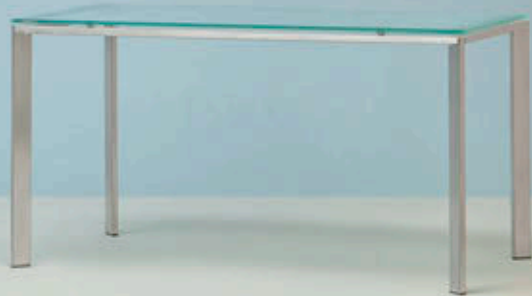

AC
Brushed
Satinato

Logico

Rational stability

DESIGN
Pedrali R&D, 2004

EN — Logico table is the expression of a rational design.
The steel legs in rectangular section, are rotated at 45 degrees
compared to the edge of frame in which they are inserted.

IT — Il tavolo Logico è espressione di un progetto razionale.
Le gambe in acciaio a sezione rettangolare sono ruotate
di 45 gradi rispetto alle estremità del telaio nel quale si innestano.

WORKING

Table tavolo Logico
Armchair poltrona Ara