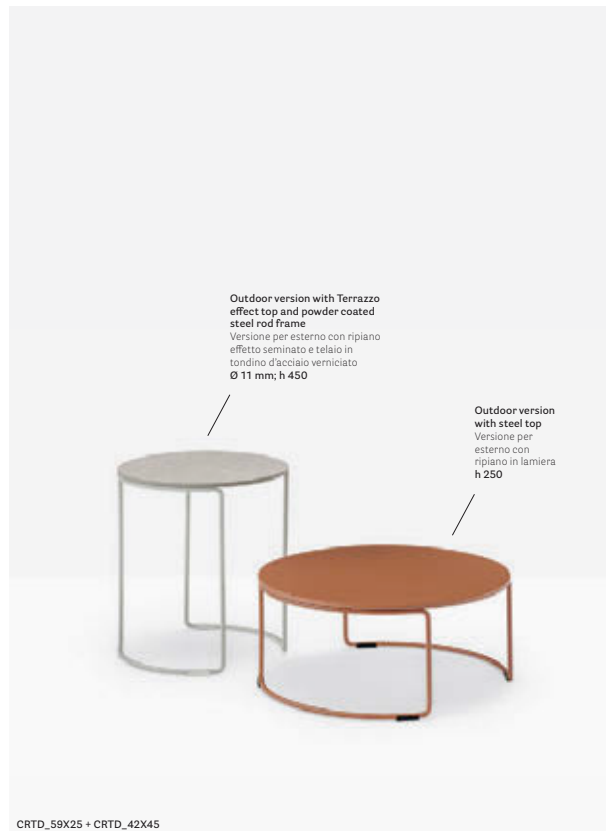

COFFEE TABLE / TAVOLINO