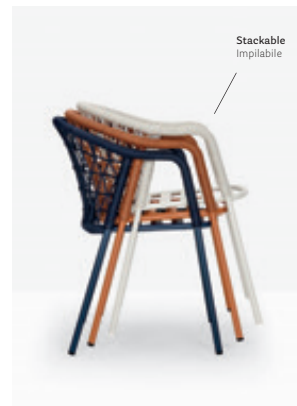

Armchair Poltrona