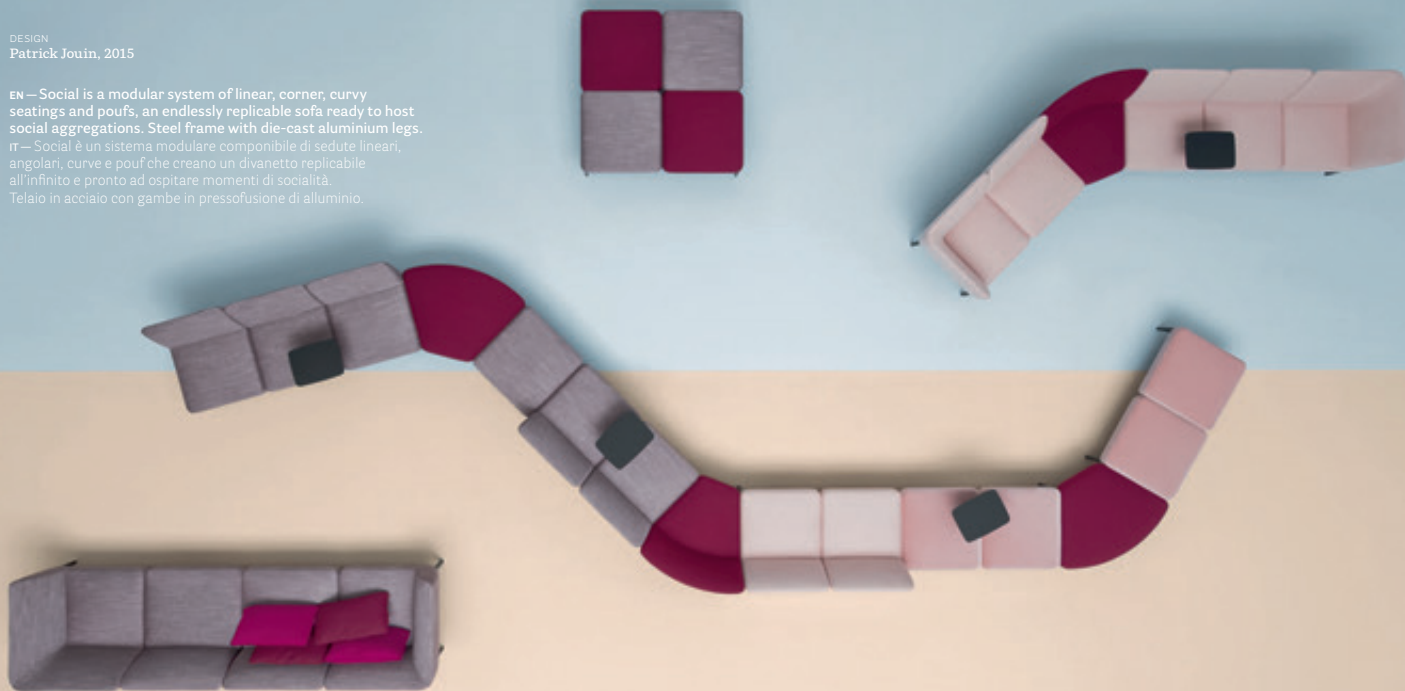

IT — Social è un sistema modulare componibile di sedute lineari, angolari, curve e pouf che creano un divanetto replicabile all'infinito e pronto ad ospitare momenti di socialità.

Telaio in acciaio con gambe in pressofusione di alluminio.