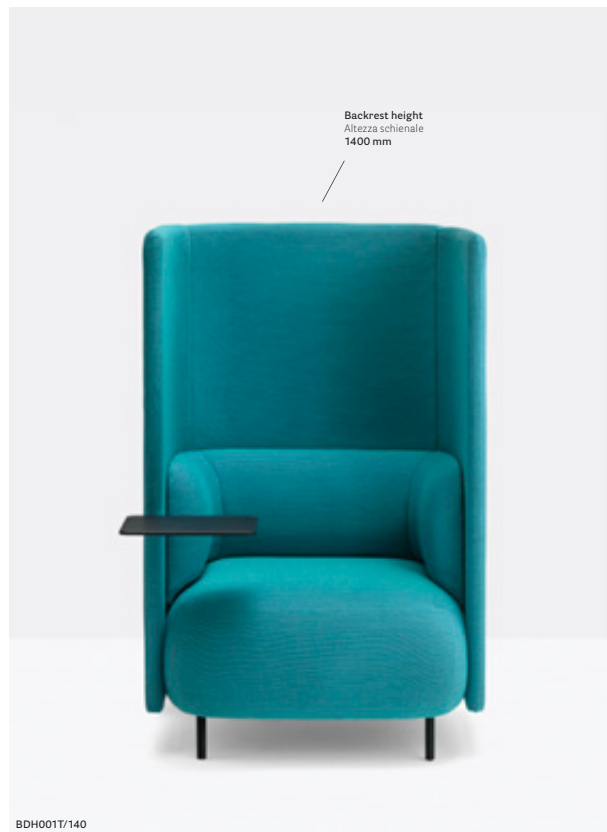

Armchair Poltrona