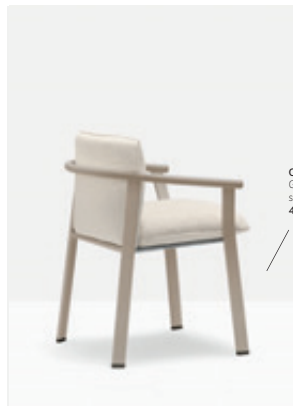

Oval legs
Gambe a
sezione ovale
45x16 mm