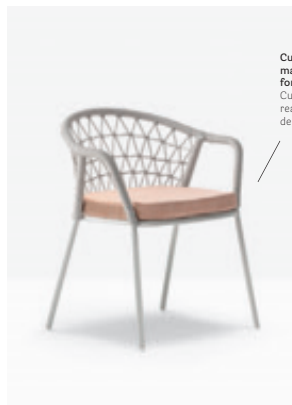

Armchair Poltrona