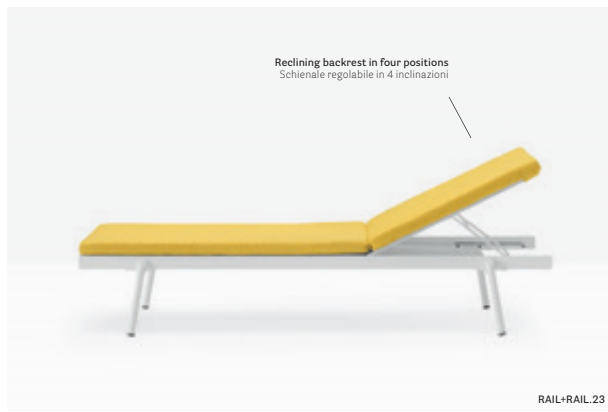

RAIL+RAIL.23