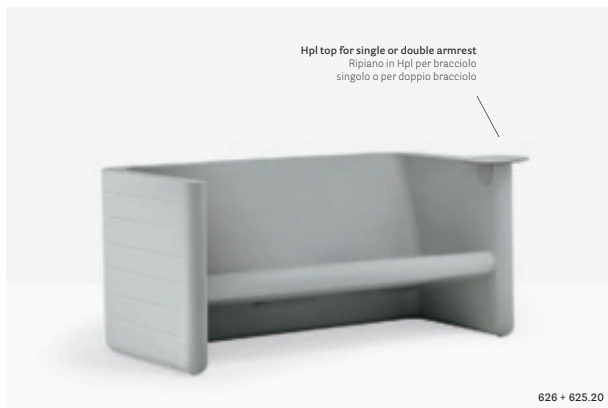

626 + 625.20