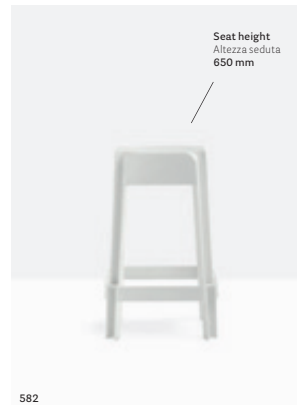

Barstool

Sgabello