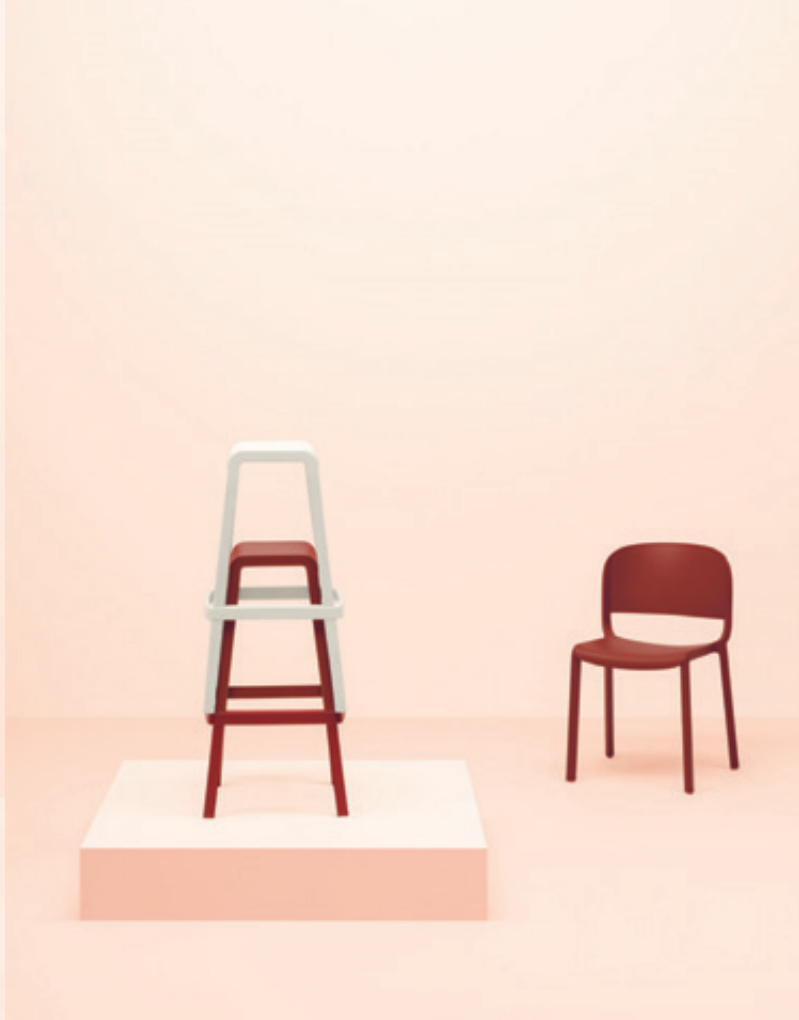

powder coated / verniciato

→ see booklet for finishes
vedi catalogo finiture

Dome

Multimaterial language

DESIGN
Odo Fioravanti, 2016

EN — Dome is a collection of seating that brings back to mind the glorious tradition of the bistro chairs with curved silhouettes and generous shapes. It recalls the domes of the monuments adorning a lot of cities all around the world.

IT — Dome è una collezione di sedute che evoca la gloriosa tradizione delle sedie da bistro con silhouette arcuate e le generose forme delle cupole dei monumenti che impreziosiscono molte città nel mondo.