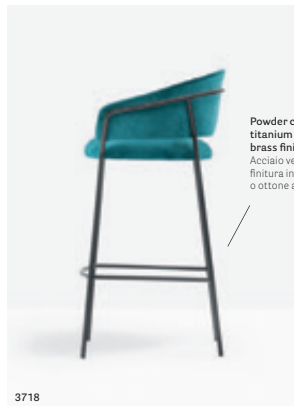

3718

Barstool Sgabello