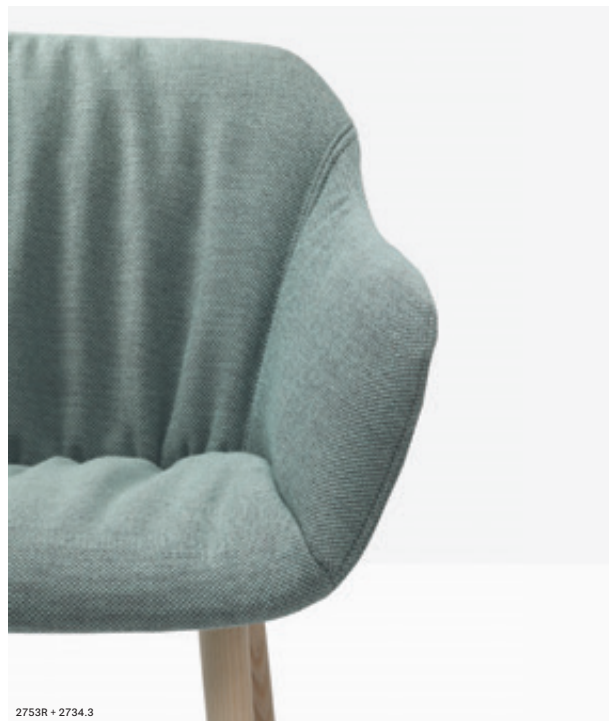

Armchair Poltrona