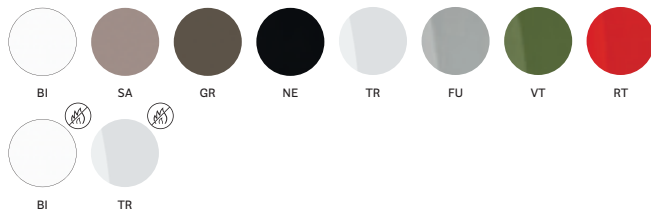

FINISHES / FINITURE

polycarbonate / pollicarbonato

fabrics / tessuti

CERTIFICATES / CERTIFICAZIONI