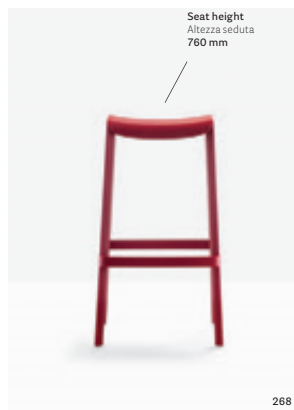

OUTDOOR

OUTDOOR

Side chair sedia Dome
Armchair poltrona Dome
Table tavolo Fabbrico

Side chair sedia Dome
Armchair poltrona Dome
Table tavolo Arki-Table

Side chair sedia Dome
Armchair poltrona Dome
Table tavolo Arki-Table

EATING

260

Side chair Sedia

261

Gas air moulding
polypropylene,
fiberglass charged
Stampaggio a iniezione
assistito da gas,
caricato fibre di vetro

Stackable
Impilabile

265

Armchair Poltrona

Barstool Sgabello

100% Recyclable
100% Riciclabile

Seat height
Altezza seduta
760 mm

268

Centrale Coffee Bar

Lviv, Ukraine

Project: Coffee bar

Products: Dome barstool