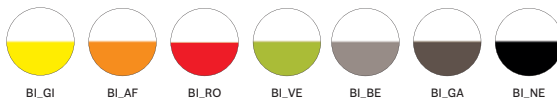

BI_GI

BI_AF

BI_RO

BI_VE

BI_BE

BI_GA

BI_NE

fabrics / tessuti

powder coated / verniciato

steel / acciaio