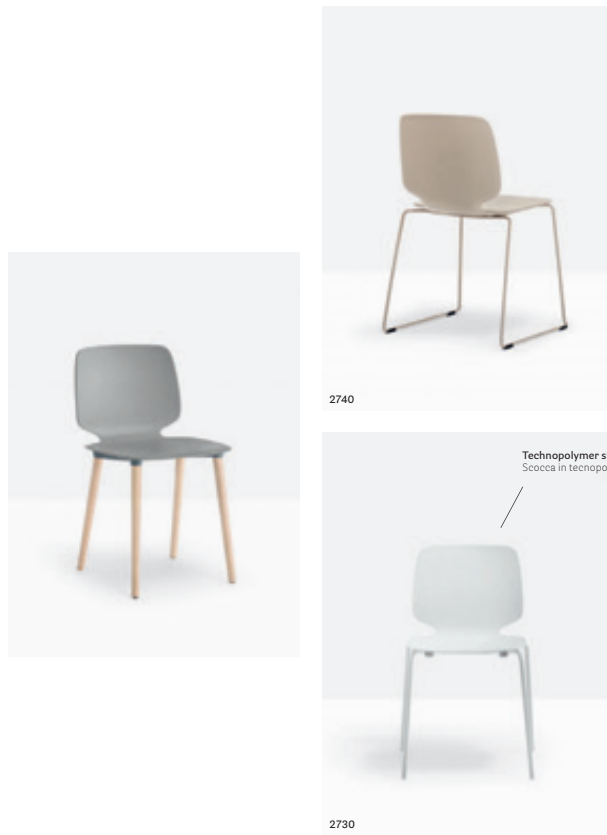

IT — La collezione Babila si muove con grande agilità tra tradizione e innovazione. Una famiglia di sedute e tavoli la cui forza è nella semplicità e immediatezza, a ricordare una forma senza tempo.

Armchair poltrona Babila
Table tavolo Babila
Lighting lampada L001
Pouf Wow

Side chair Sedia

2750

Upholstered shell
version, fabric or
simi-leather covering
Versione con scocca
imbottita, rivestita in
tessuto o finta pelle

2731

2720

Steel rod sled frame
Struttura a slitta
in tondino d'acciaio
Ø 10 mm