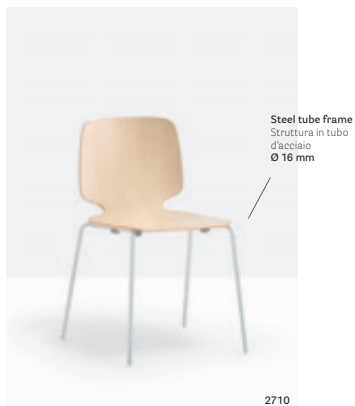

Side chair Sedia

2750

Upholstered shell
version, fabric or
simi-leather covering
Versione con scocca
imbottita, rivestita in
tessuto o finta pelle

2731

2720

Steel rod sled frame
Struttura a slitta
in tondino d'acciaio
Ø 10 mm