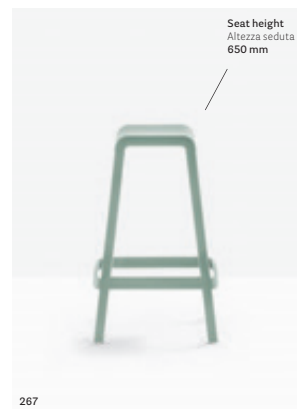

EATING

260

Side chair Sedia

261

Gas air moulding
polypropylene,
fiberglass charged
Stampaggio a iniezione
assistito da gas,
caricato fibre di vetro

Stackable
Impilabile

265

Armchair Poltrona

Barstool Sgabello

100% Recyclable
100% Riciclabile

Seat height
Altezza seduta
760 mm

268

Centrale Coffee Bar

Lviv, Ukraine

Project: Coffee bar

Products: Dome barstool