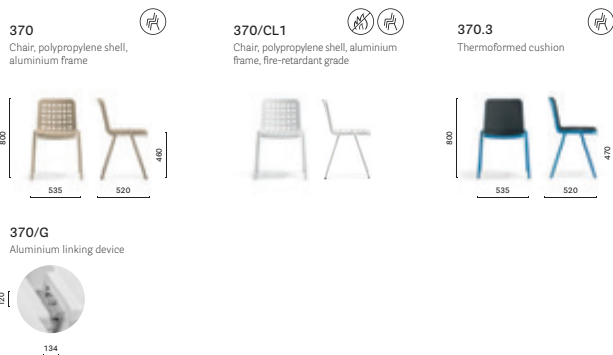

SIZES / DIMENSIONI

FINISHES / FINITURE