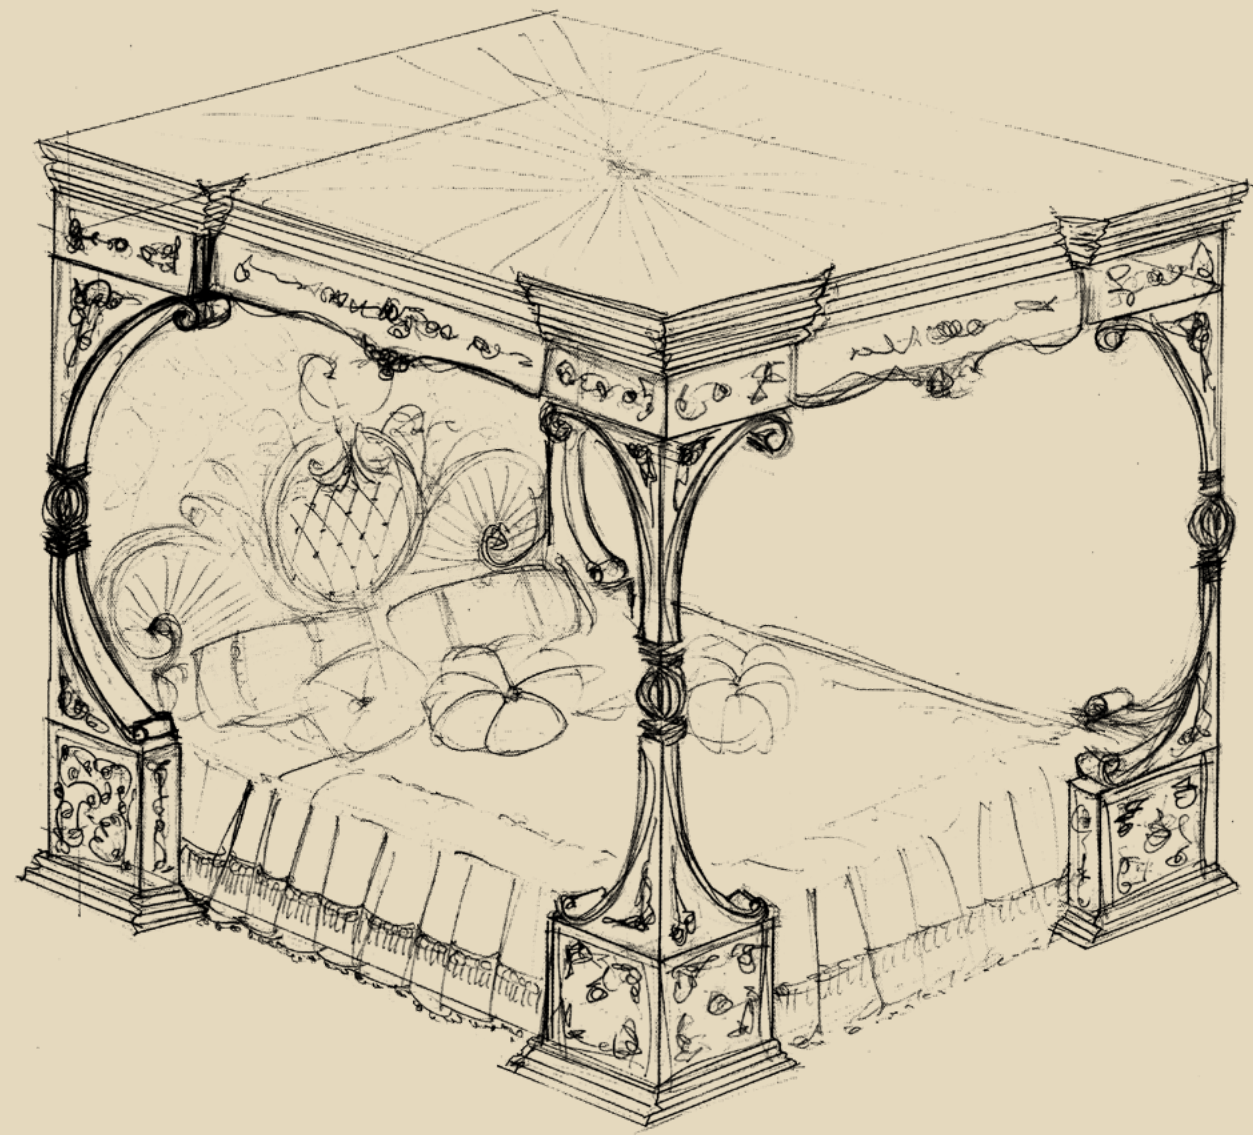

ROYAL  
ITALIER

*Living*

*Dining*

*Bedroom*

pag.  
04

15101 SQUARE SHAPED TABLE  
cm: L 142 P 142 H 95

15214 MODULAR ENTRANCE FURNITURE  
cm: L 273 P 38 H 235

pag.  
06

15104 3-DOORS SIDEBOARD WITH 3 DRAWERS  
cm: L 198 P 53 H 97

15604 RECTANGULAR MIRROR  
cm: L 175 P 11 H 104

pag.  
10

15402 CIRCULAR SOFA  
cm: Ø 280 H 122 HS 50

15603 COLUMN VASE STAND  
cm: Ø 60 H 112

15605 CONSOLE  
cm: L 196 P 60 H 95