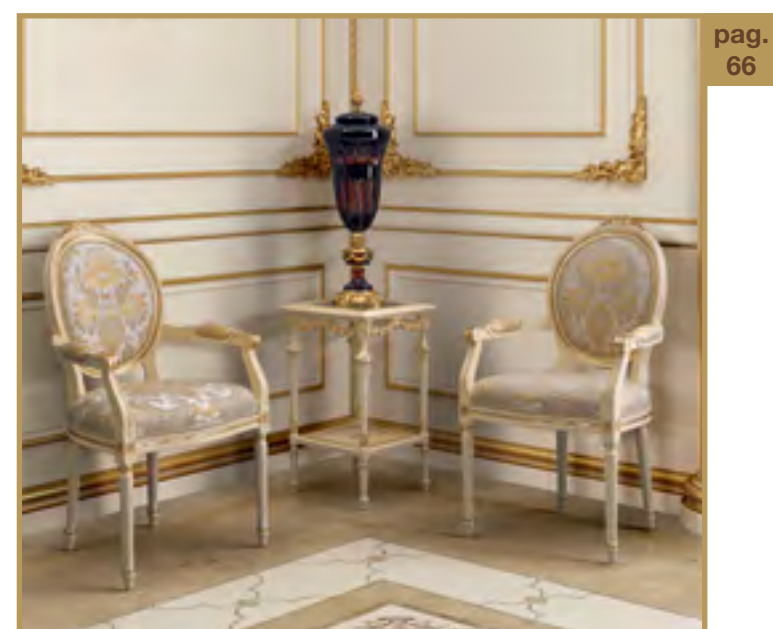

14833 SQUARE COFFEE TABLE
cm: L 62 P 62 H 58

14834 RECTANGULAR COFFEE TABLE
cm: L 122 P 62 H 58

14835 TV STAND
cm: L 180 P 50 H 70

pag.
65

14837 CONSOLE
cm: L 130 P 54 H 96

14838 MIRROR
cm: L 113 P 5 H 150

pag.
57

14101 ROUND TABLE
cm: L 150 P 85

14809 COLUMN VASE STAND
cm: Ø 55 P 120

pag.
66

14533 CHAIR WITH ARMRESTS
cm: L 57 P 49 H 100 HS 52

14836 TELEPHONE STAND
cm: L 40 P 40 H 69

pag.
71

14420 3-SEATER SOFA
cm: L 210 P 90 H 103 HS 50