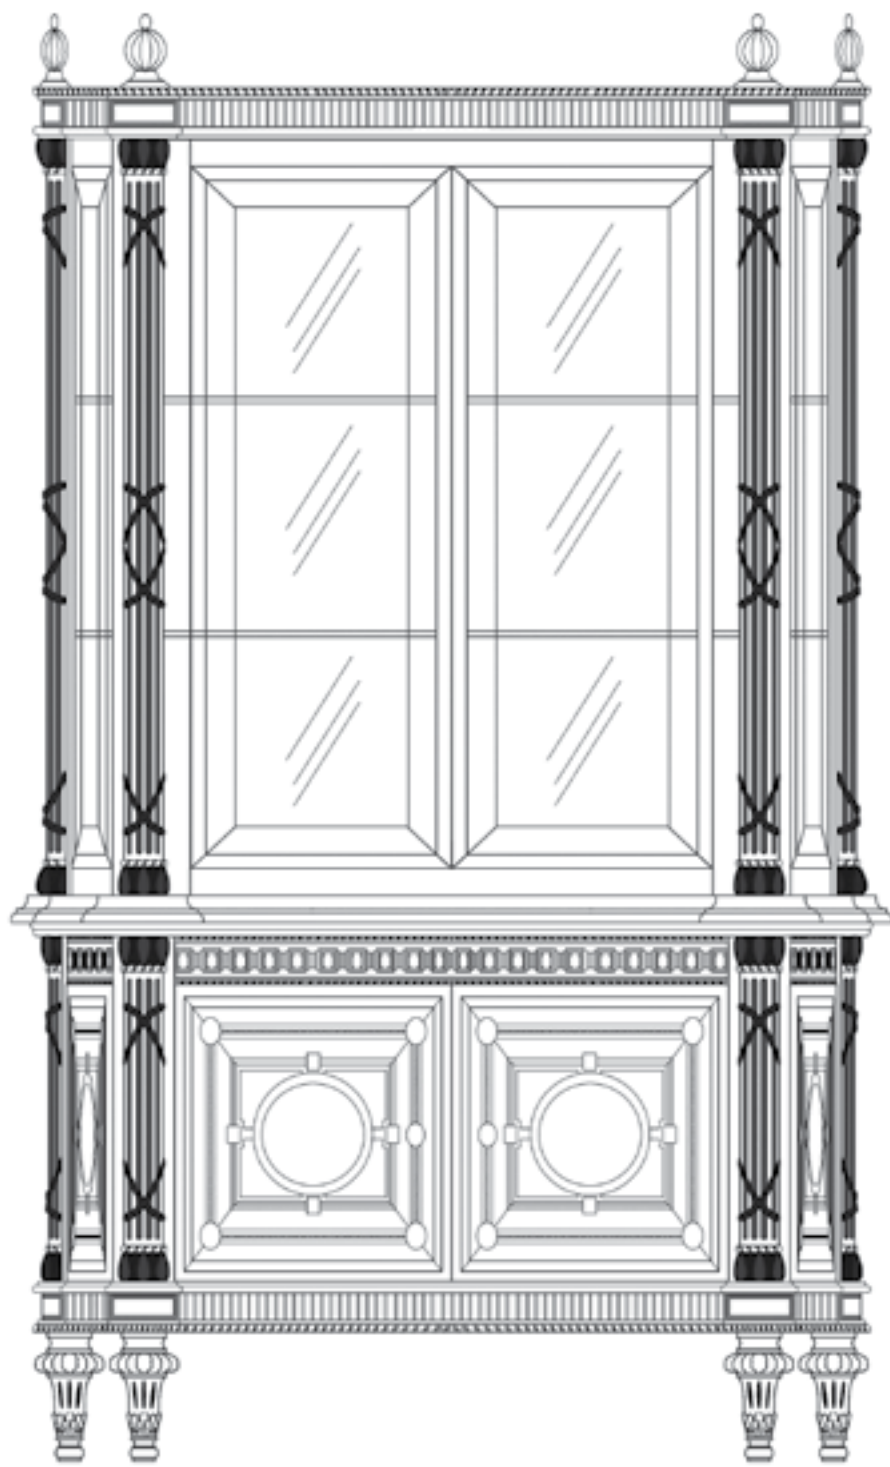

IMPERIAL
ITALIER

MODENESEINTERIORS.COM

Living

Dining

Bedroom

pag.
06

14110 1-DOOR CABINET RIGHT OPENING
cm L 88 P 49 H 235

14111 1-DOOR CABINET LEFT OPENING
cm L 88 P 49 H 235

14459 2-SEATER SOFA
cm L 135 P 85 H 111 HS 48

14840 SQUARE COFFEE TABLE
L 120 P 120 H 49

14841 TV STAND
L 220 P 50 H 70

pag.
07

14458 3-SEATER SOFA
cm: L 186 P 85 H 111 HS 48

14460 ARMCHAIR
cm: L 78 P 85 H 107 HS 48