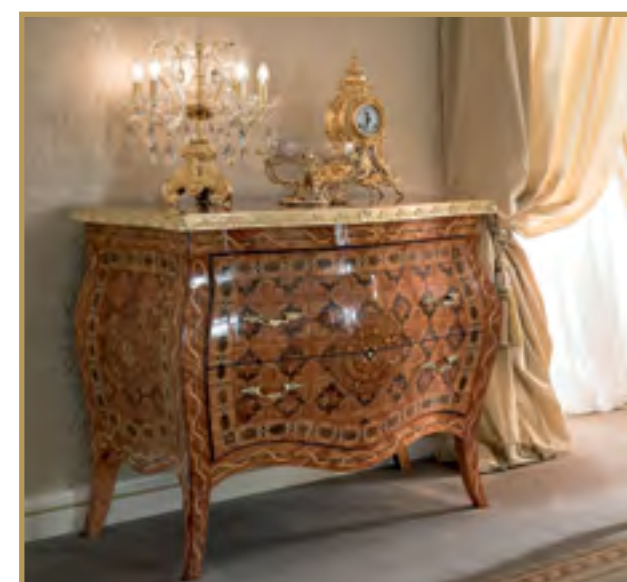

pag. 48

14670 CHEST OF DRAWERS
cm: L 113 P 59 H 94