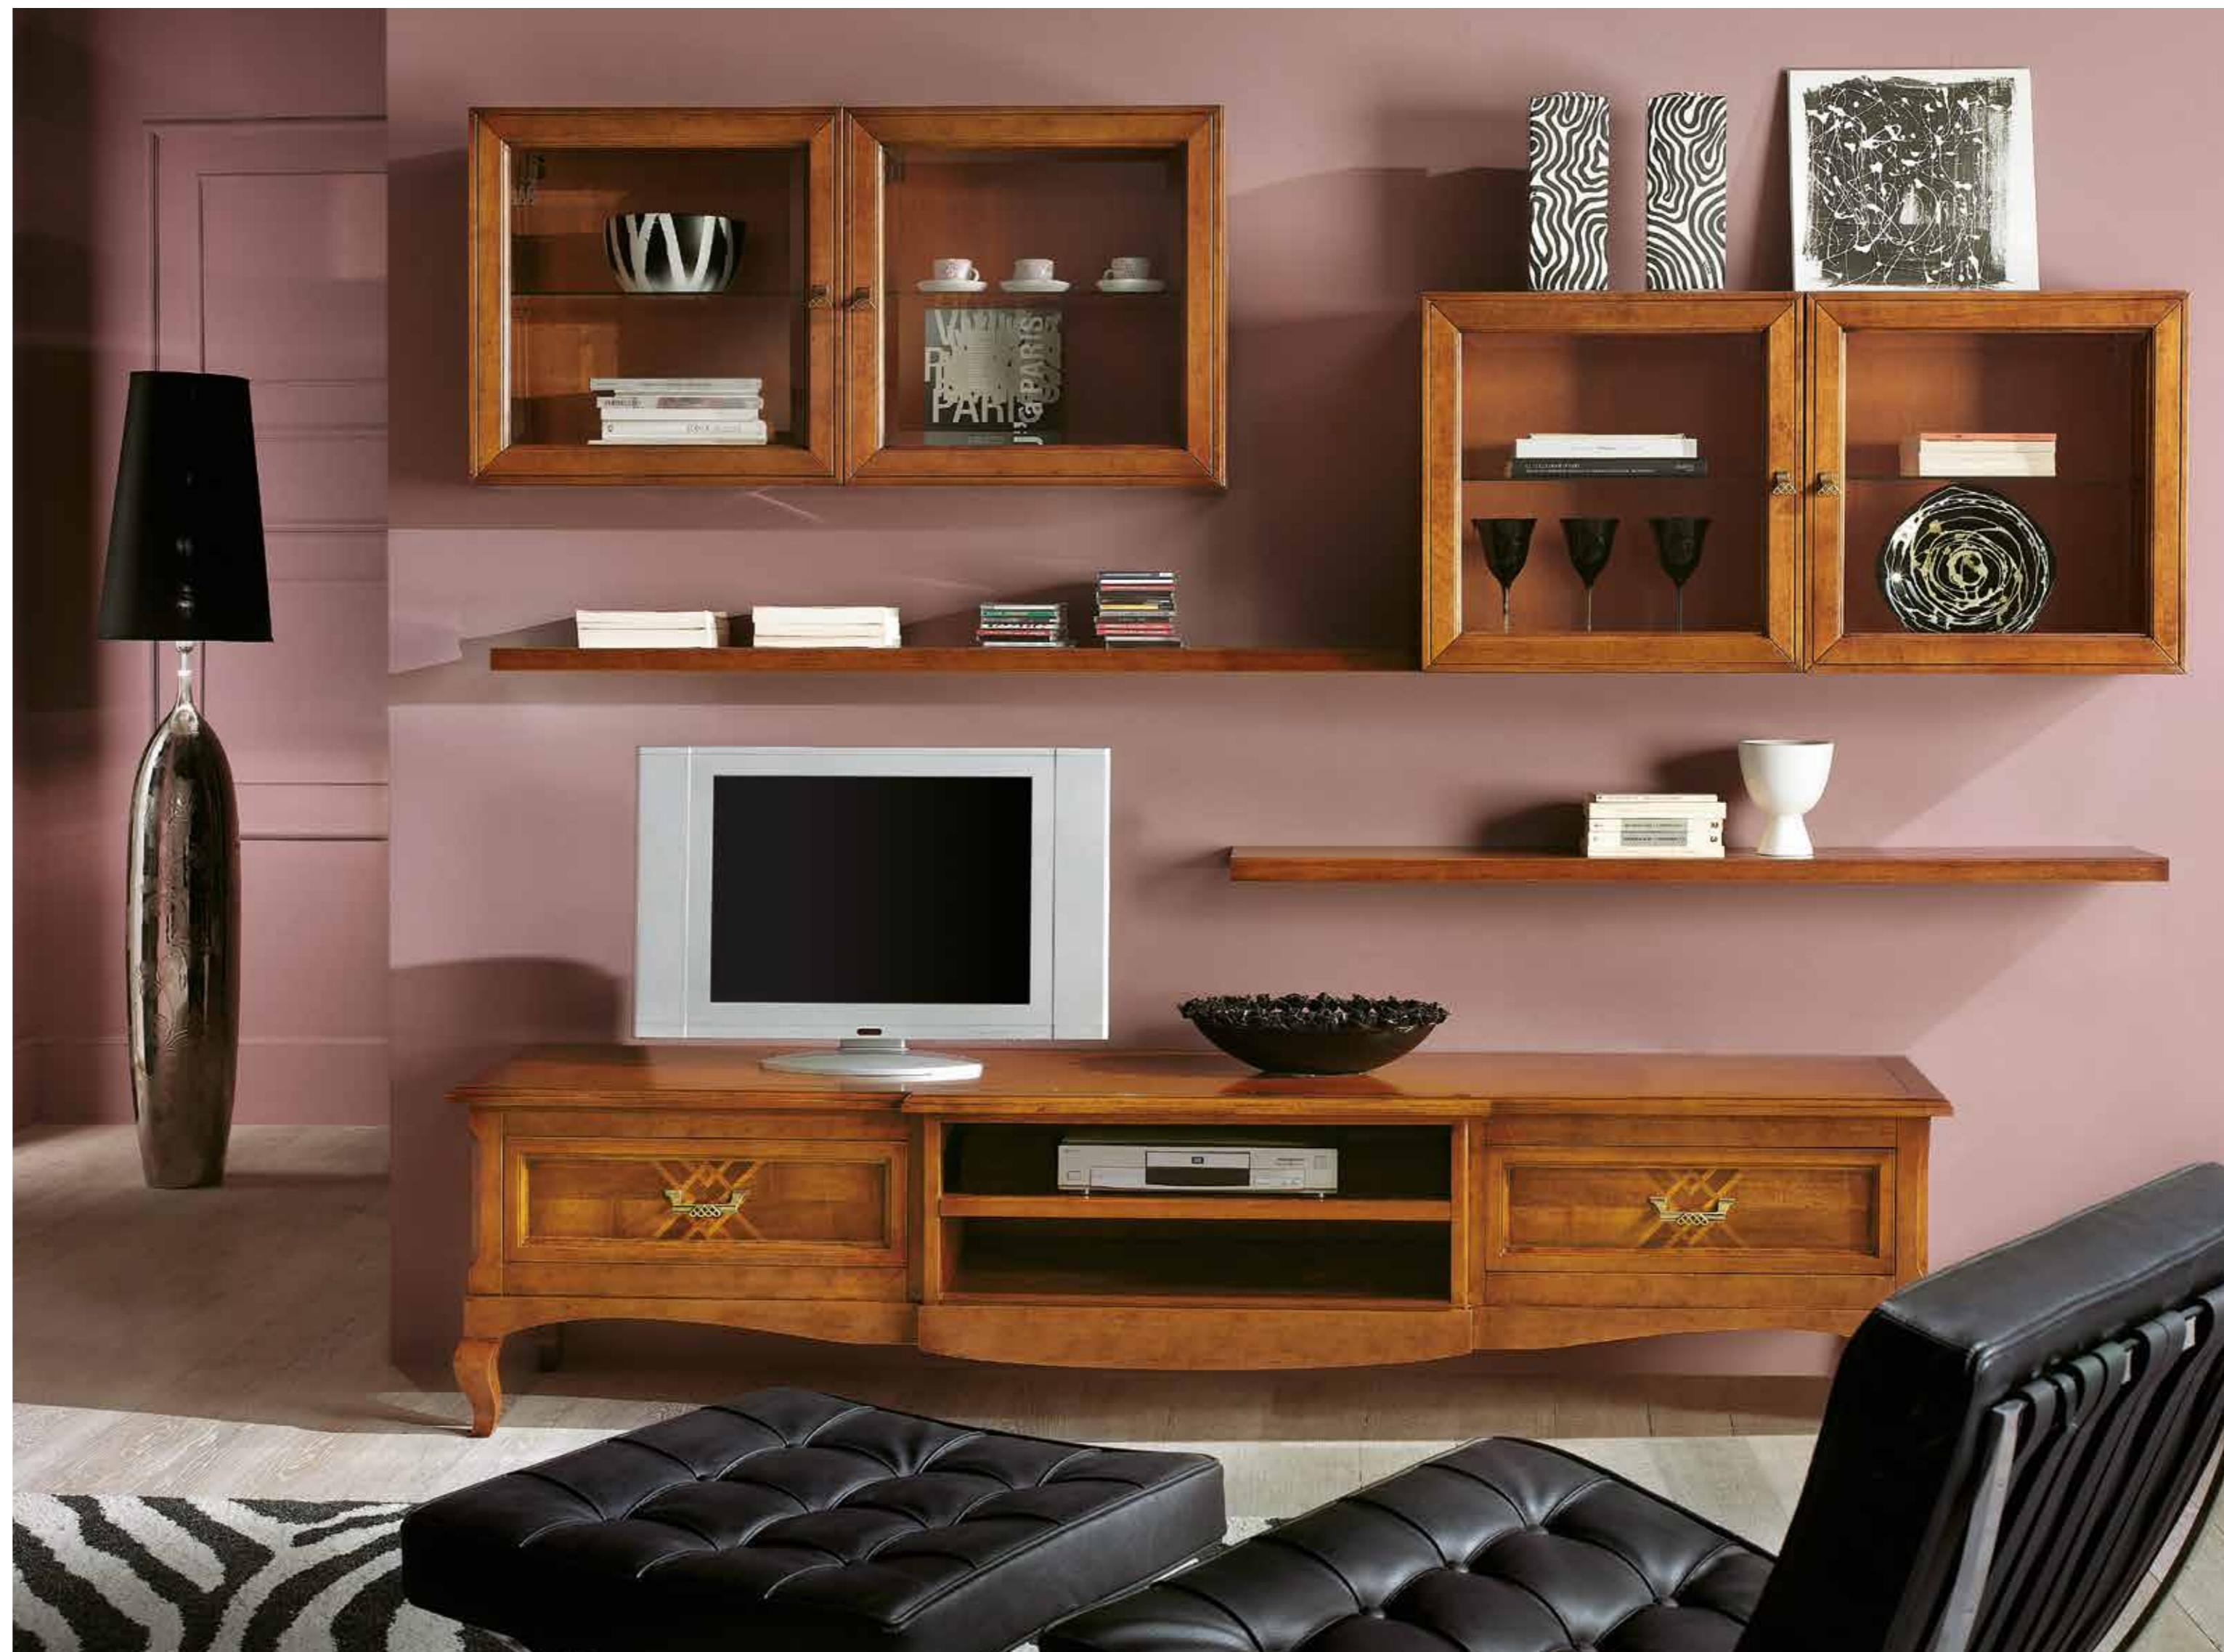

Art. 74080
Poltrona
Armchair
Кресло
Cm L 90 P 90 H 105 HS 46

Art. 74016
Divano 2 posti
2-seater sofa
Двухместный диван
Cm L 140 P 90 H 105 HS 46