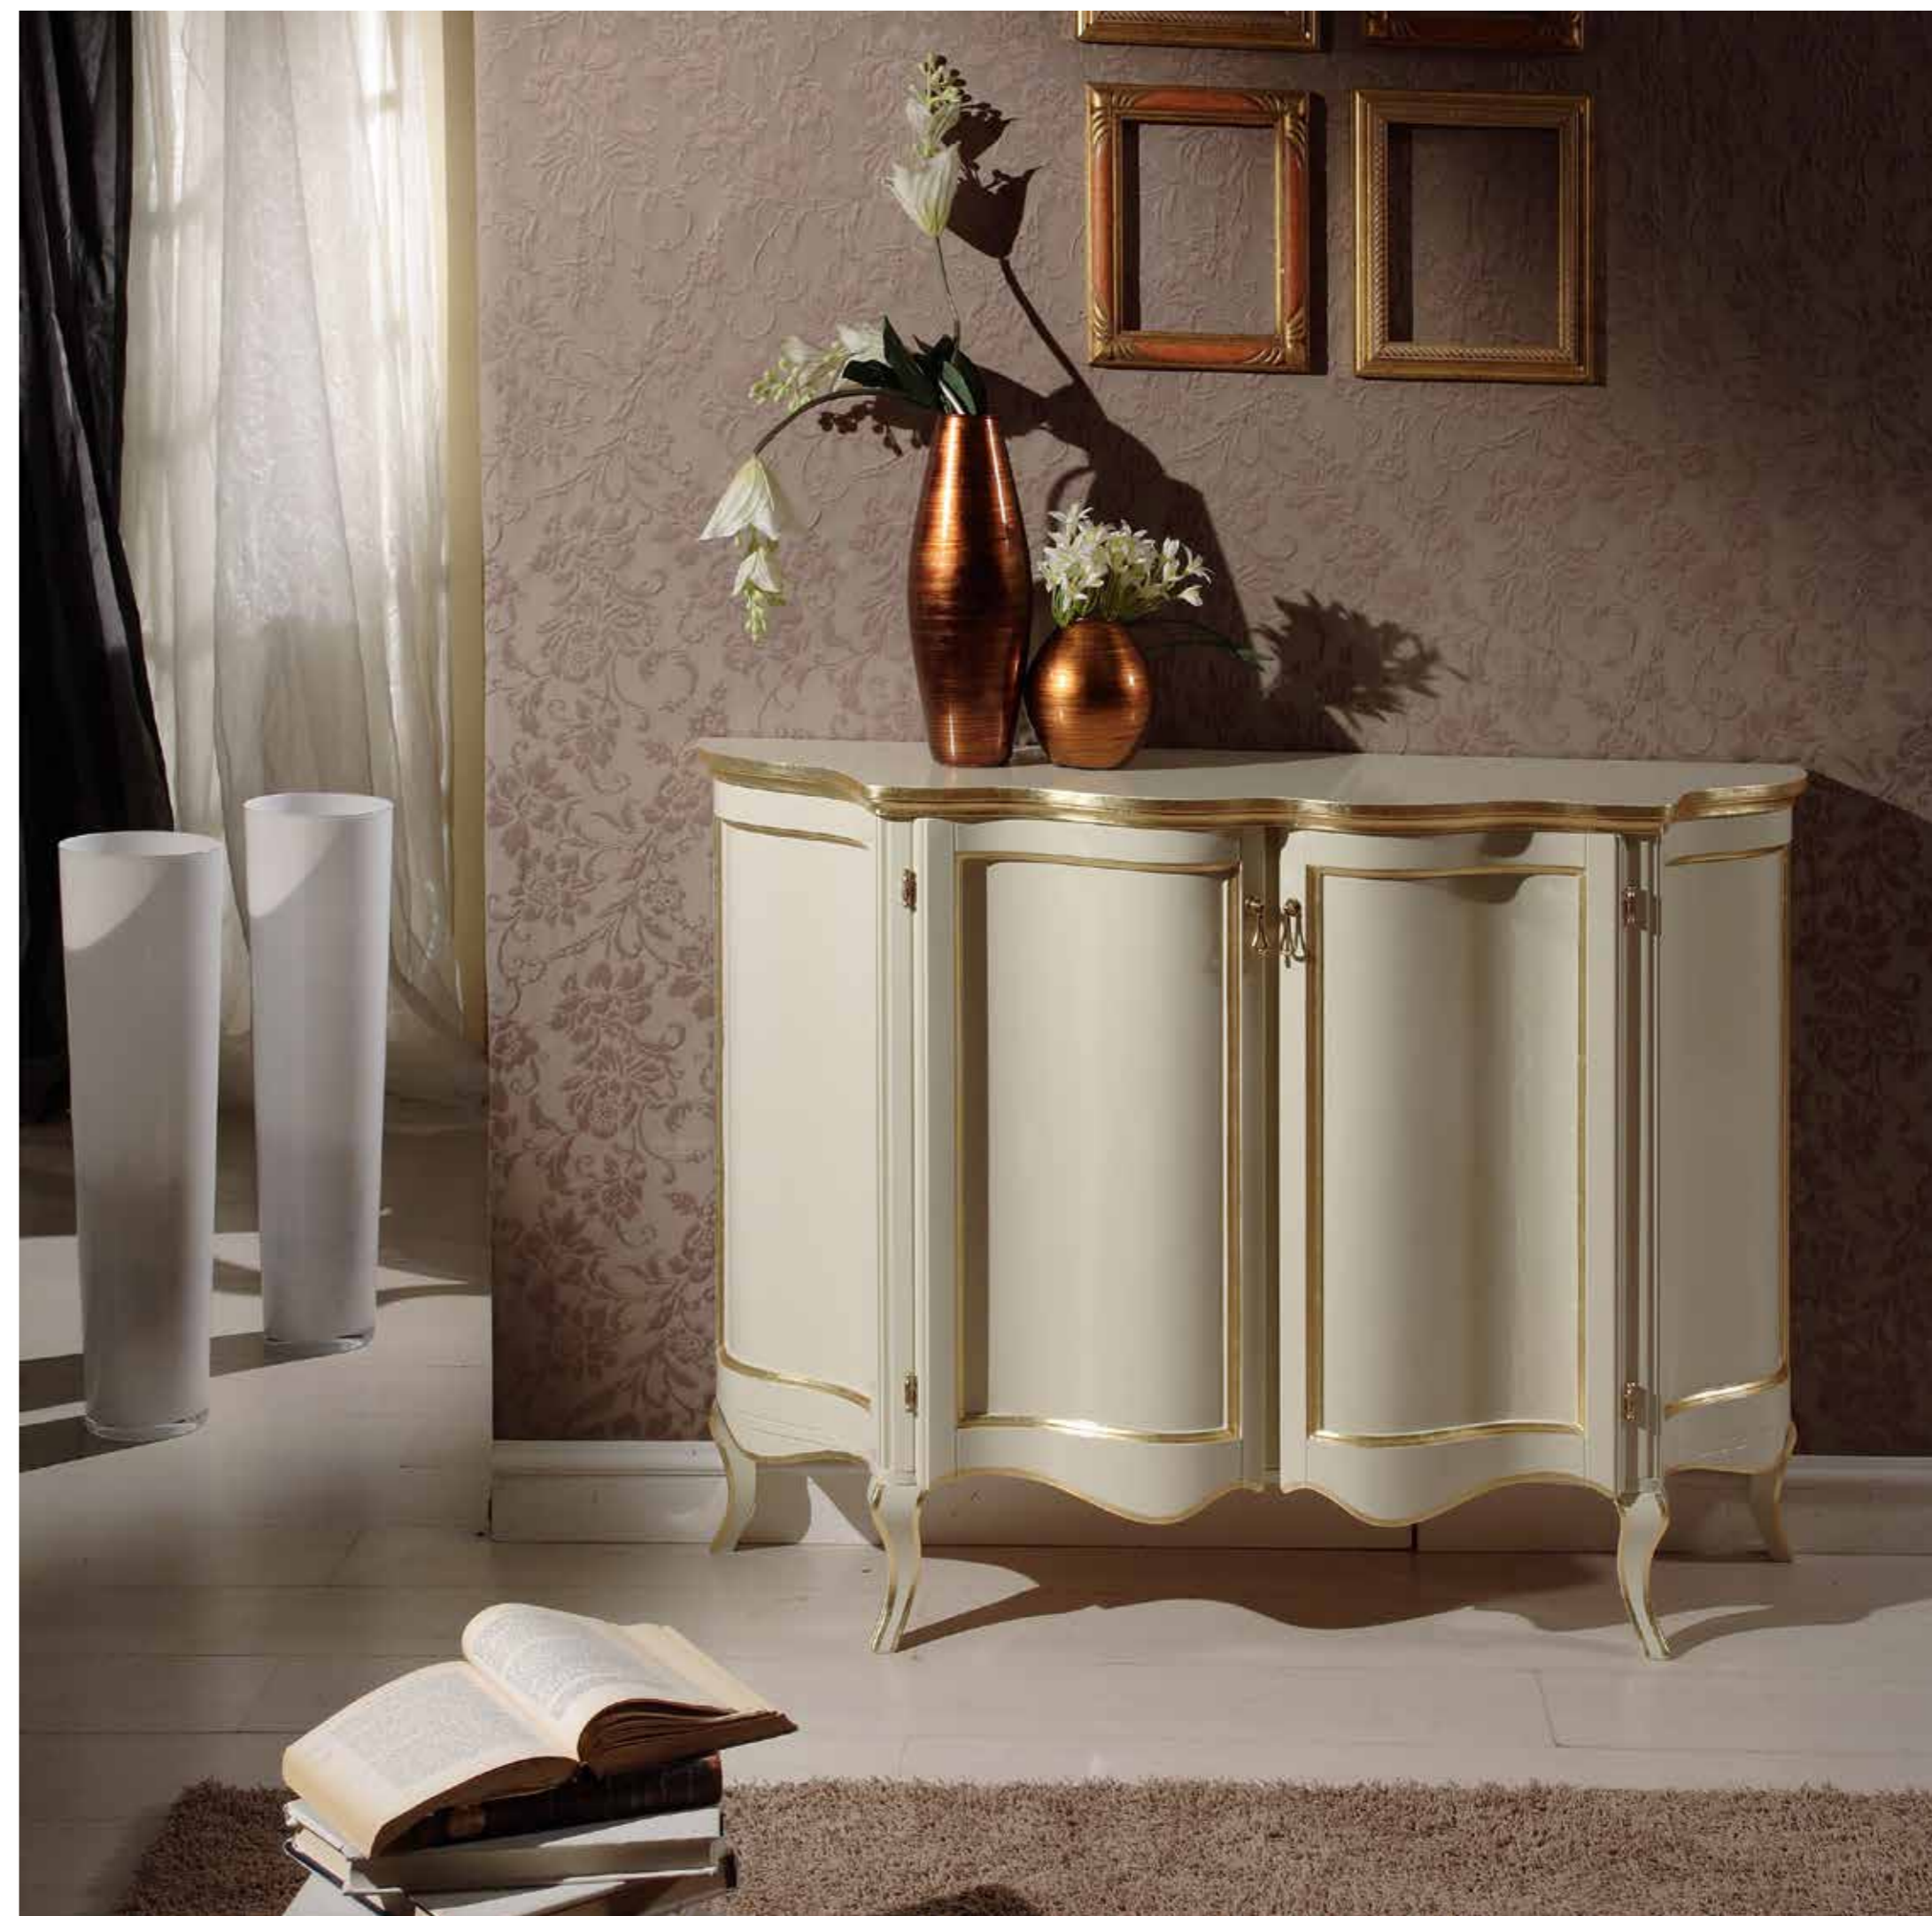

Art. 71044
Credenzina 2 ante
2-door little sideboard
Буфет 2 створки
Cm L 124 P 38 H 90