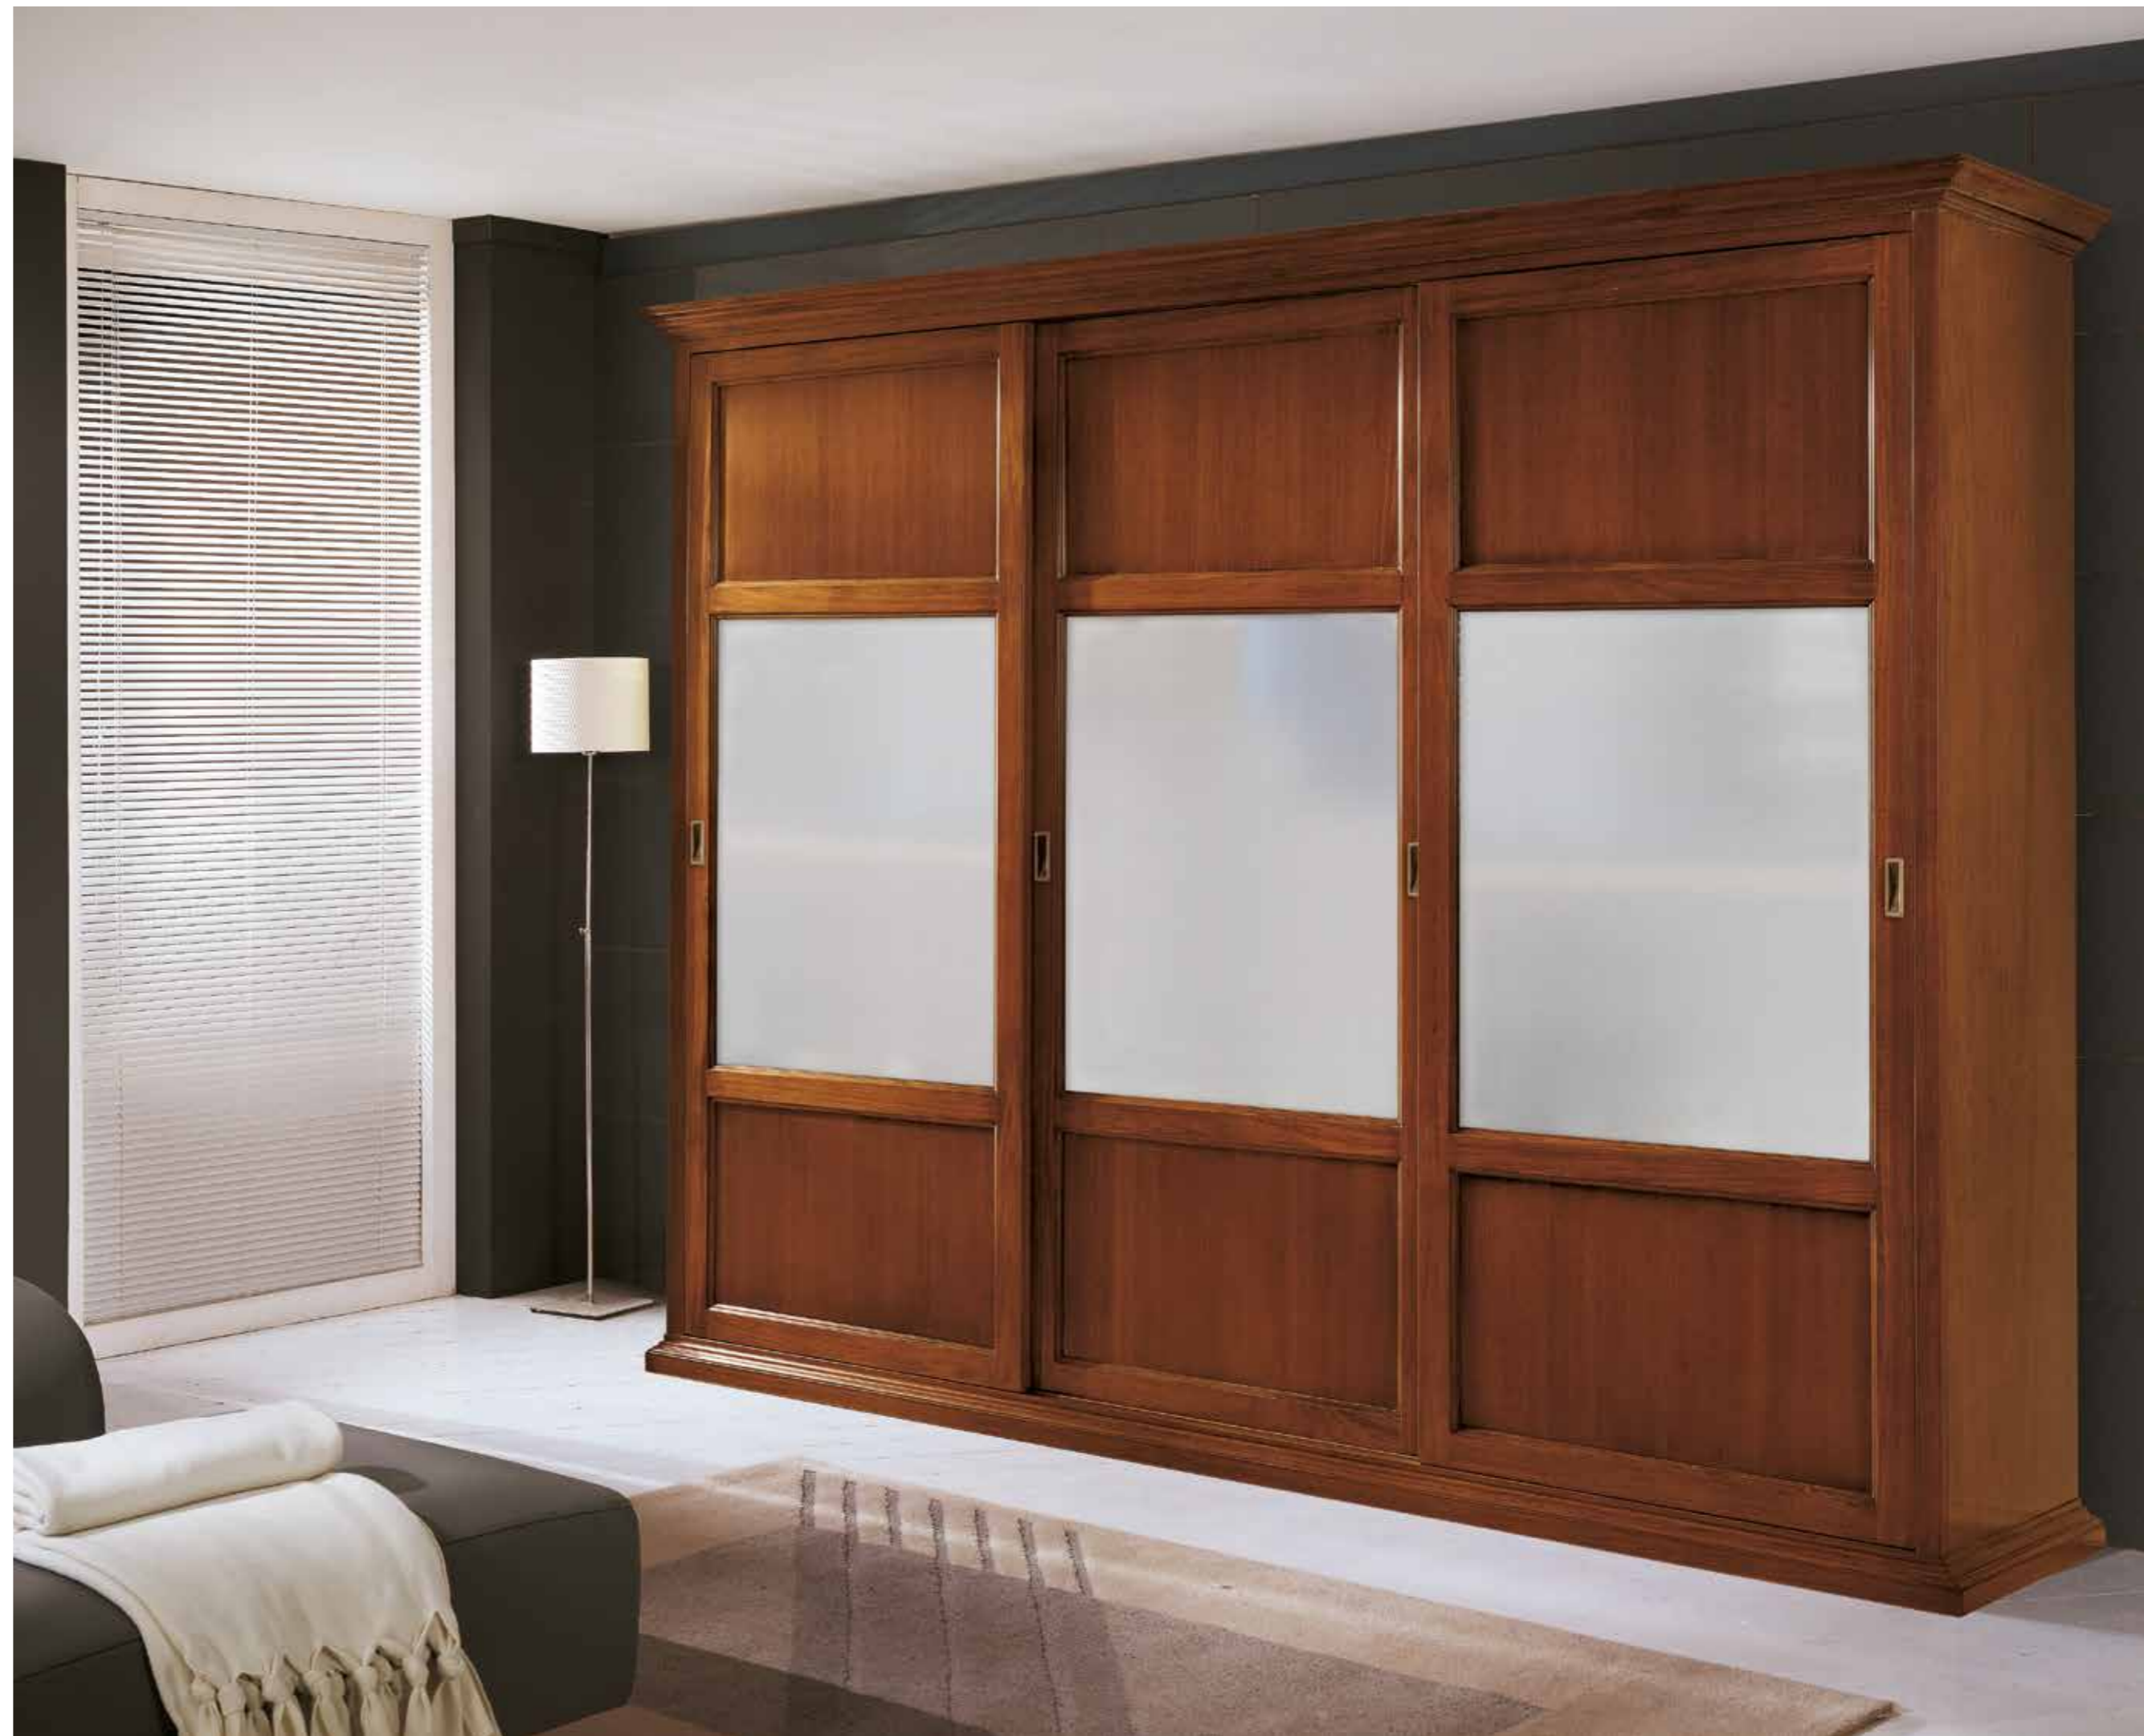

Art. 99001
Armadio ad angolo (disponibili altre misure a richiesta)
Corner wardrobe (available in other size on request)
Угловой шкаф (на заказ доступны другие размеры)
Cm L 199/199 P 64 H 254