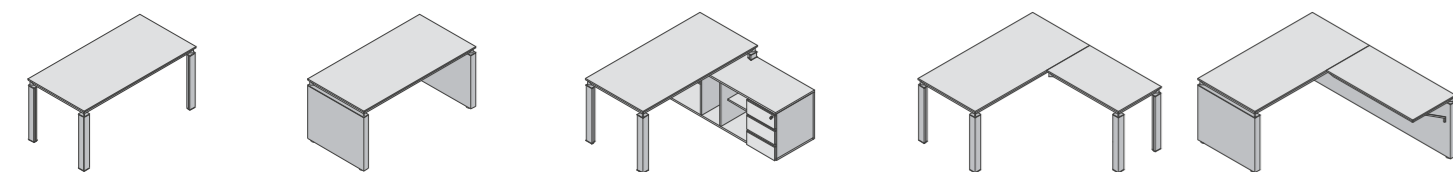

HAN - Overview

Design Mario Mazzer

Desks / Scrivanie / Bureaux

D/P W/L
800 1200-1400-1600-1800-2000
1000 2000-2200
1200 2200

D/P W/L
800 1600-1800-2000
1000 2000-2200

D/P W/L
800 1400-1600-1800-2000
1000 2000-2200

D/P W/L
600 600-800-1000-1200

D/P W/L
600 1000-1200

Return / Dattilo / Retour

Meeting tables / Tavoli riunione / Tables de réunion