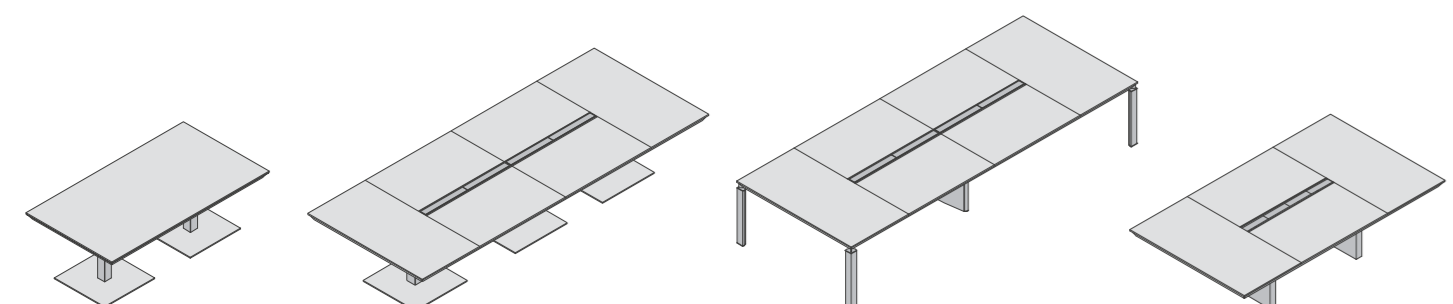

D/P W/L
1000 2000-2200
1200 2200

D/P W/L
1600 2800-3000-3200-3400-3600-4000-4400-4800-5200

D/P W/L
1600 2800-3000-3200

	MEL	LAC	WOOD	GLS	GLS NP	CAT E	CAT G	CEM	ALU	BRILL	INOX
Tops / Piani / Plateaux	•	•	•	•	•	•	•	•			
Legs / Gambe / Pieds									•	•	
Pillar legs / Plantane / Pieds tulipes											•
Beams / Telaio / Cadre									•	•	
Modesty / Modesty / Voiles de fonds	•	•	•								

HAN

MARTEX

Via Sagré, 19 - Prata di Pordenone (PN) ITALY · Tel. +39 0434 602310 · Fax +39 0434 602319 · info@martex.it · www.martex.it