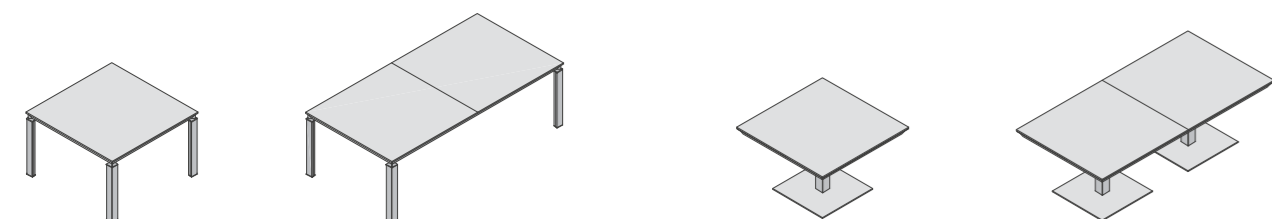

D/P W/L
600 600
800 800
1000 1000
1200 1200
1400 1400
1600 1600

D/P W/L
1200 2400
1400 2800
1600 3200

D/P W/L
800 800
1000 1000
1200 1200
1400 1400
1600 1600

D/P W/L
1200 2400
1400 2800
1600 3200