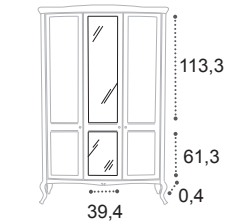

Specchio esterno per ante
External door mirror
ЗЕРКАЛО НАРУЖНОЕ ДУШКАФА

Armadio batt. 3 ante, legno
3 door wardrobe
Шкаф 3-х дв.

Armadio batt. 4 ante, legno
4 door wardrobe
Шкаф 4-х дв.

AV	169AR3.01AV	•3.868	169AR4.01AV	•4.648	169SPA.01VE	•98
NO	169AR3.01NO	•3.868	169AR4.01NO	•4.648	169SPA.01VE	•98
FU	169AR3.01FU	•3.868	169AR4.01FU	•4.648	169SPA.01VE	•98

1.06 m³ 202.7 kg Box 6

1.30 m³ 241.50 kg Box 7

0.02 m³ 6.5 kg Box 1