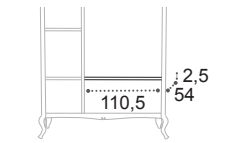

Ripiano maxi extra
Extra maxi shelf
Полка макі для

AV	169ARO.02AV	•129
NO	169ARO.02NO	•129
FU	169ARO.02FU	•129

0.03 m³ 11.5 kg Box 1