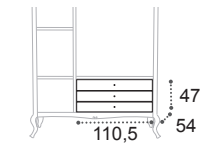

AV	169CAS.01AV	•779
NO	169CAS.01NO	•779
FU	169CAS.01FU	•779

0.30 m³ 39.5 kg Box 1