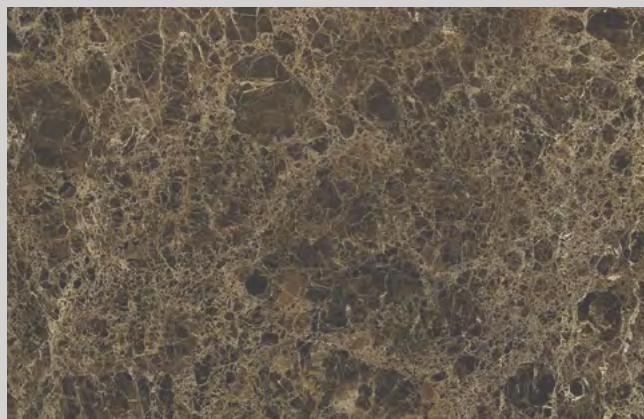

LFP Fokos Piombo

LNG Nero Greco

Porcelain stoneware

LIW Invisible White

LEM Emperador Lucido

LND Noir Desir Lucido

Matt lacquered

The mark of responsible forestry

LB White

LL Grey White

LS Silk Grey

NK Light Beige

LE Beige

LT Beige Grey

NU Dark Brown

NW Ocher