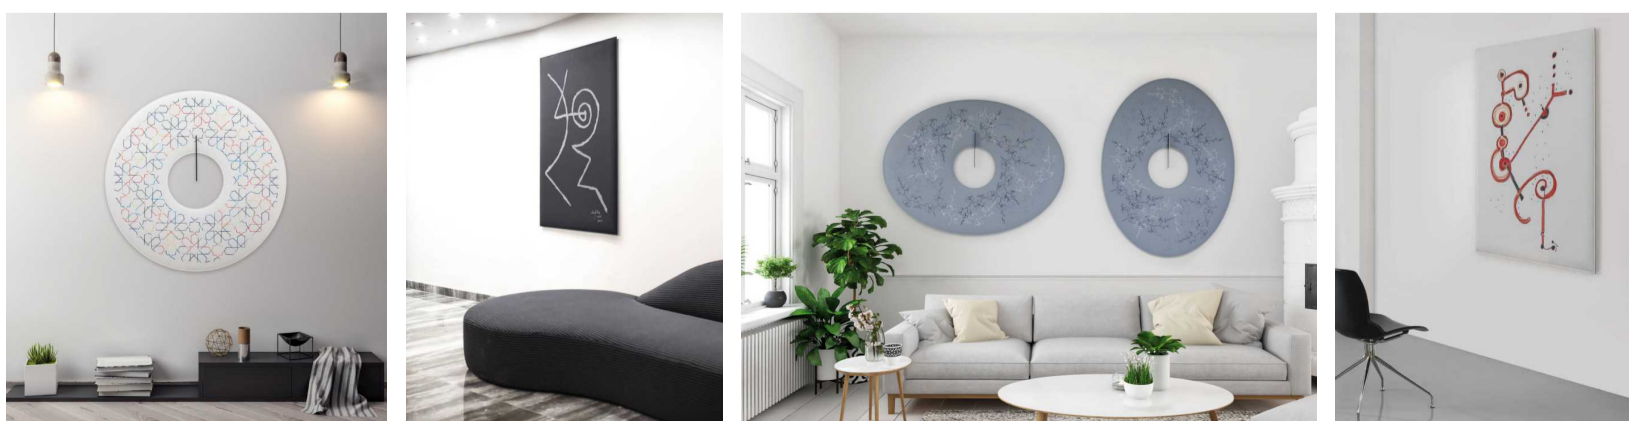

Designové doplňky Snowsound Art

Panely Snowsound s uměleckými motivy a akustické designové doplňky.