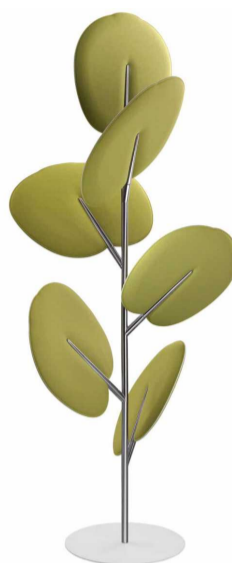

# ITALIER

nábytek od italských mistrů

Akustické interiérové prvky

Snowsound

# Snowsound

Je patentovaná technologie výroby interiérových akustických prvků a velkoformátových textílií vyvinutá italskou firmou Caimi Brevetti. Na vývoji se podíleli odborníci z několika univerzit a výzkumných ústavů se zaměřením na zvuk jako fyzikální veličinu. Panely Snowsound dosáhly výsledku „Class A“ při hodnocení zvukové pohltivosti dle UNI EN ISO 11654 a UNI EN ISO 10534 - 2.

## Výrobky Snowsound:

- akustické panely
- sedací nábytek
- svítidla
- velkoformátové textílie
- interiérové doplňky