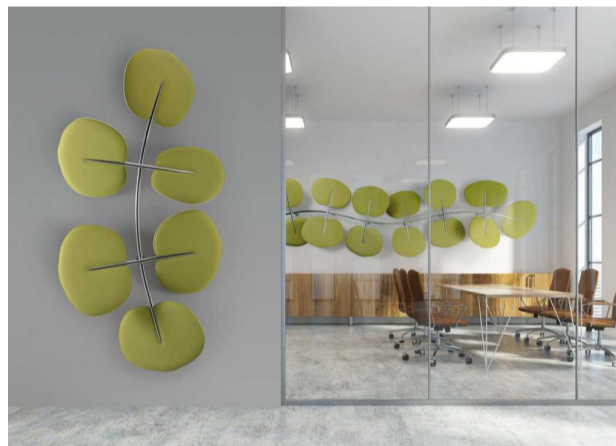

Akustické panely

Mají unikátní bezrámovou konstrukci z polyuretanového jádra s látkovým potahem Trevira CS. Jádro je tvořeno několika vrstvami materiálu s různou hustotou, které selektivně pohlcují zvuky s rozdílnou frekvencí a tím účinně tlumí hluk v rozsahu 125 - 4000 Hz. Látkový potah nemá švy ani zipy a je pevně spojený s jádrem. Toto řešení zabraňuje usazování prachu a mikroorganismů uvnitř panelu.