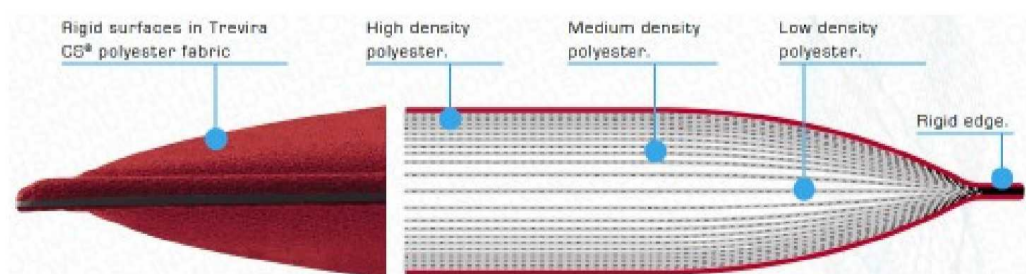

Snowsound

Je patentovaná technologie výroby interiérových akustických prvků a velkoformátových textílií vyvinutá italskou firmou Caimi Brevetti. Na vývoji se podíleli odborníci z několika univerzit a výzkumných ústavů se zaměřením na zvuk jako fyzikální veličinu. Panely Snowsound dosáhly výsledku „Class A“ při hodnocení zvukové pohltivosti dle UNI EN ISO 11654 a UNI EN ISO 10534 - 2.

Odkaz ke katalogům / Vzorníkům: ZDE

Promo video: ZDE

Výrobky Snowsound:

- akustické panely
- sedací nábytek
- svítidla
- velkoformátové textílie
- interiérové doplňky

Akustické panely

Mají unikátní bezrámovou konstrukci z polyuretanového jádra s látkovým potahem Trevira CS. Jádro je tvořeno několika vrstvami materiálu s různou hustotou, které selektivně pohlcují zvuky s rozdílnou frekvencí a tím účinně tlumí hluk v rozsahu 125 - 4000 Hz. Látkový potah nemá švy ani zipy a je pevně spojený s jádrem. Toto řešení zabraňuje usazování prachu a mikroorganismů uvnitř panelu.

- Funkční akustické jádro tvoří 100% plochy panelu.
- Absence rámu významně snižuje hmotnost a tloušťku panelů.
- Potah bez švů zabraňuje usazování nečistot uvnitř panelu.
- Výrobky Snowsound splňují normu nehořlavosti „Italian Class 1“ a „Euroclass B-s2, d0“.
- Jsou zdravotně nezávadné s certifikací „Greenguard gold“.
- Jsou ekologické a plně recyklovatelné.