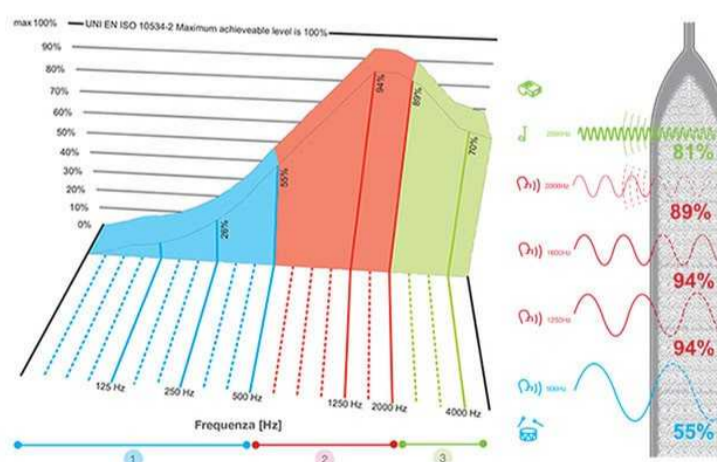

- Funkční akustické jádro tvoří 100% plochy panelu.
- Absence rámu významně snižuje hmotnost a tloušťku panelů.
- Potah bez švů zabraňuje usazování nečistot uvnitř panelu.
- Výrobky Snowsound splňují normu nehořlavosti „Italian Class 1“ a „Euroclass B-s2, d0“.
- Jsou zdravotně nezávadné s certifikací „Greenguard gold“.
- Jsou ekologické a plně recyklovatelné.

Výsledek měření Zvukové pohltivosti materiálů dle UNI EN ISO 10534-2