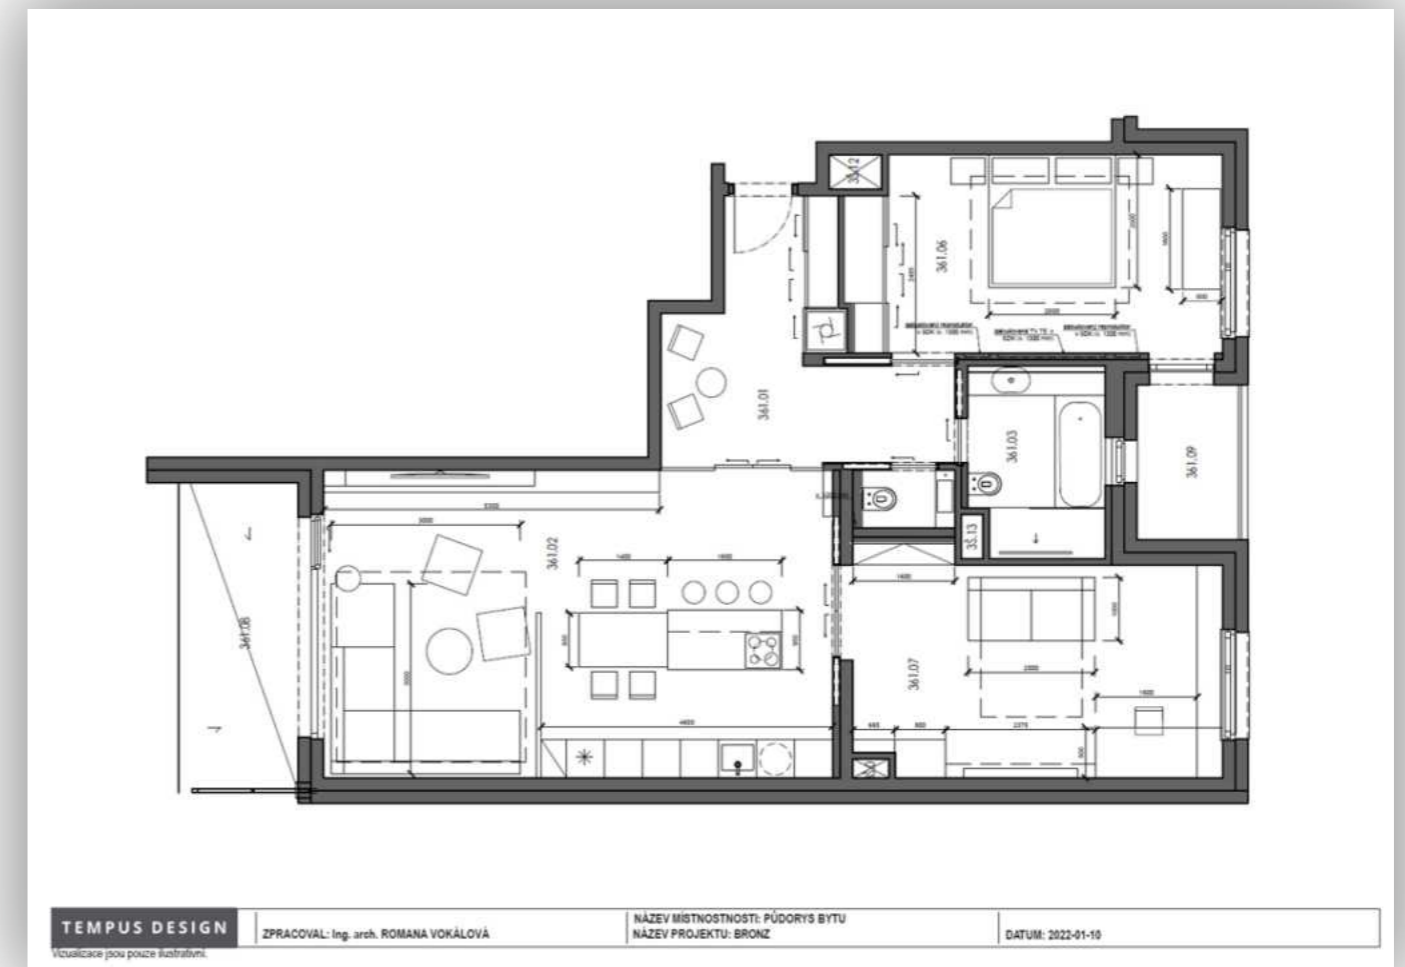

2. CENOVÁ KATEGORIE VISION

- Návrh interiéru v podobě dispozičního řešení
- náš partner TEMPUS DESIGN
- revize půdorysů, analýza vstupních podkladů a požadavků klienta
- návrh interiéru v podobě dispozičního řešení zanesený do černobílého půdorysu se základními kótami navrženého nábytku
- jedna korekce součástí návrhu