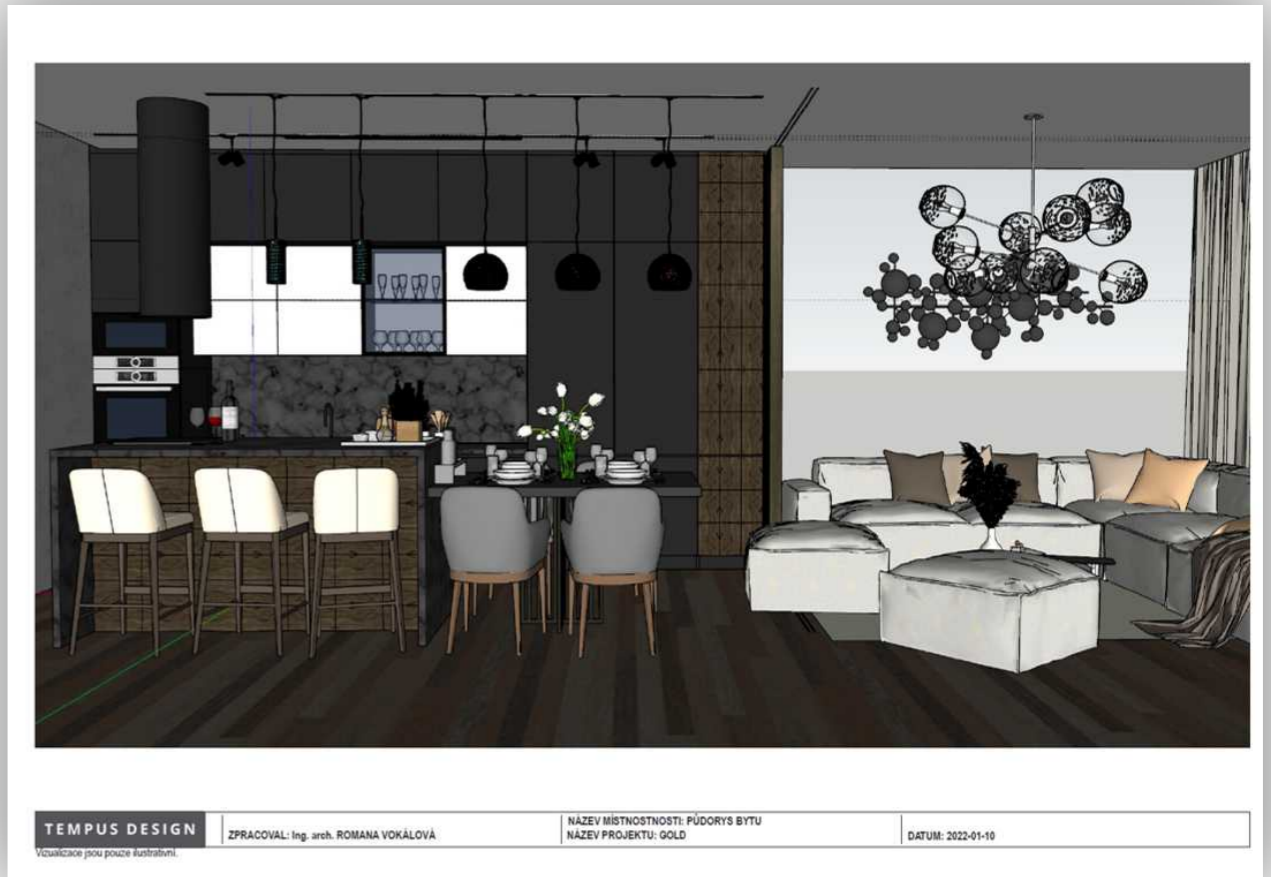

3. CENOVÁ KATEGORIE SKETCH

- architektonický návrh interiéru, tabulka prvků a materiálů s orientačním rozpočtem
- náš partner TEMPUS DESIGN

Návrh interiéru

- revize půdorysů, analýza vstupních podkladů
- architektonický návrh interiéru
- barevné 3D zobrazení místností dle rozsahu zadání
- návrh odstínů barev, materiálů povrchů a volného nábytku, designu
- jedna korekce součástí návrhu

Tabulka prvků a materiálů

- zpracování souhrnné specifikace prvků a materiálů dle návrhu
- doprovod klientů na showroomu vybraných dodavatelů dle uvážení architekta

TEMPUS DESIGN | ZPRACOVAL: Ing. arch. ROMANA VOKÁLOVÁ | NÁZEV MÍSTNOSTI: PŮDORYS BYTU | NÁZEV PROJEKTU: GOLD | DATUM: 2022-01-10
Vizualizace jsou pouze ilustrativní.

Tabulka prvků a materiálů _projekt VZOR						
SEZNAM ARTIKLŮ DLE DOKUMENTACE						
ODVĚZENÍ ZE VÝKRESU	ILUSTRAČNÍ OBRÁZEK	TYP ARTIKLU	SPECIFIKACE ARTIKLU	MNOŽSTVÍ	JEDNOTKA MĚŘENÍ	JEDNOTKOVÝ CENOVÝ ÚČETNÍ
10% KAPITOVNĚ		Stoličky židle	Stoličky - 430 mm x 430 mm x 850 mm, provedení: červená, materiál: dřevěná lamelová deska, barva: bílá, údržba: lak	2	ks	
		skleněná talíře	Stoličky - 430 mm x 430 mm x 850 mm, provedení: černá, materiál: dřevěná lamelová deska, barva: bílá, údržba: lak	1	ks	
		okrasná LED televize	Stoličky - 430 mm x 430 mm x 850 mm, provedení: černá, materiál: dřevěná lamelová deska, barva: bílá, údržba: lak	1	ks	
		stříbrná podlaha	Stoličky - 430 mm x 430 mm x 850 mm, provedení: černá, materiál: dřevěná lamelová deska, barva: bílá, údržba: lak	20	m²	
		skleněná perla	Stoličky - 430 mm x 430 mm x 850 mm, provedení: černá, materiál: dřevěná lamelová deska, barva: bílá, údržba: lak	10	m²	

Tabulka prvků a materiálů _projekt VZOR						
SEZNAM ARTIKLŮ DLE DOKUMENTACE						
ODVĚZENÍ ZE VÝKRESU	ILUSTRAČNÍ OBRÁZEK	TYP ARTIKLU	SPECIFIKACE ARTIKLU	MNOŽSTVÍ	JEDNOTKA MĚŘENÍ	JEDNOTKOVÝ CENOVÝ ÚČETNÍ
10% KAPITOVNĚ		stoličky - ledy	Stoličky - 430 mm x 430 mm x 850 mm, provedení: modrá, materiál: dřevěná lamelová deska, barva: bílá, údržba: lak	1	ks	
		skleněná talíře	Stoličky - 430 mm x 430 mm x 850 mm, provedení: černá, materiál: dřevěná lamelová deska, barva: bílá, údržba: lak	1	ks	
		stříbrná podlaha	Stoličky - 430 mm x 430 mm x 850 mm, provedení: černá, materiál: dřevěná lamelová deska, barva: bílá, údržba: lak	10	m²	
		skleněná perla	Stoličky - 430 mm x 430 mm x 850 mm, provedení: černá, materiál: dřevěná lamelová deska, barva: bílá, údržba: lak	10	m²