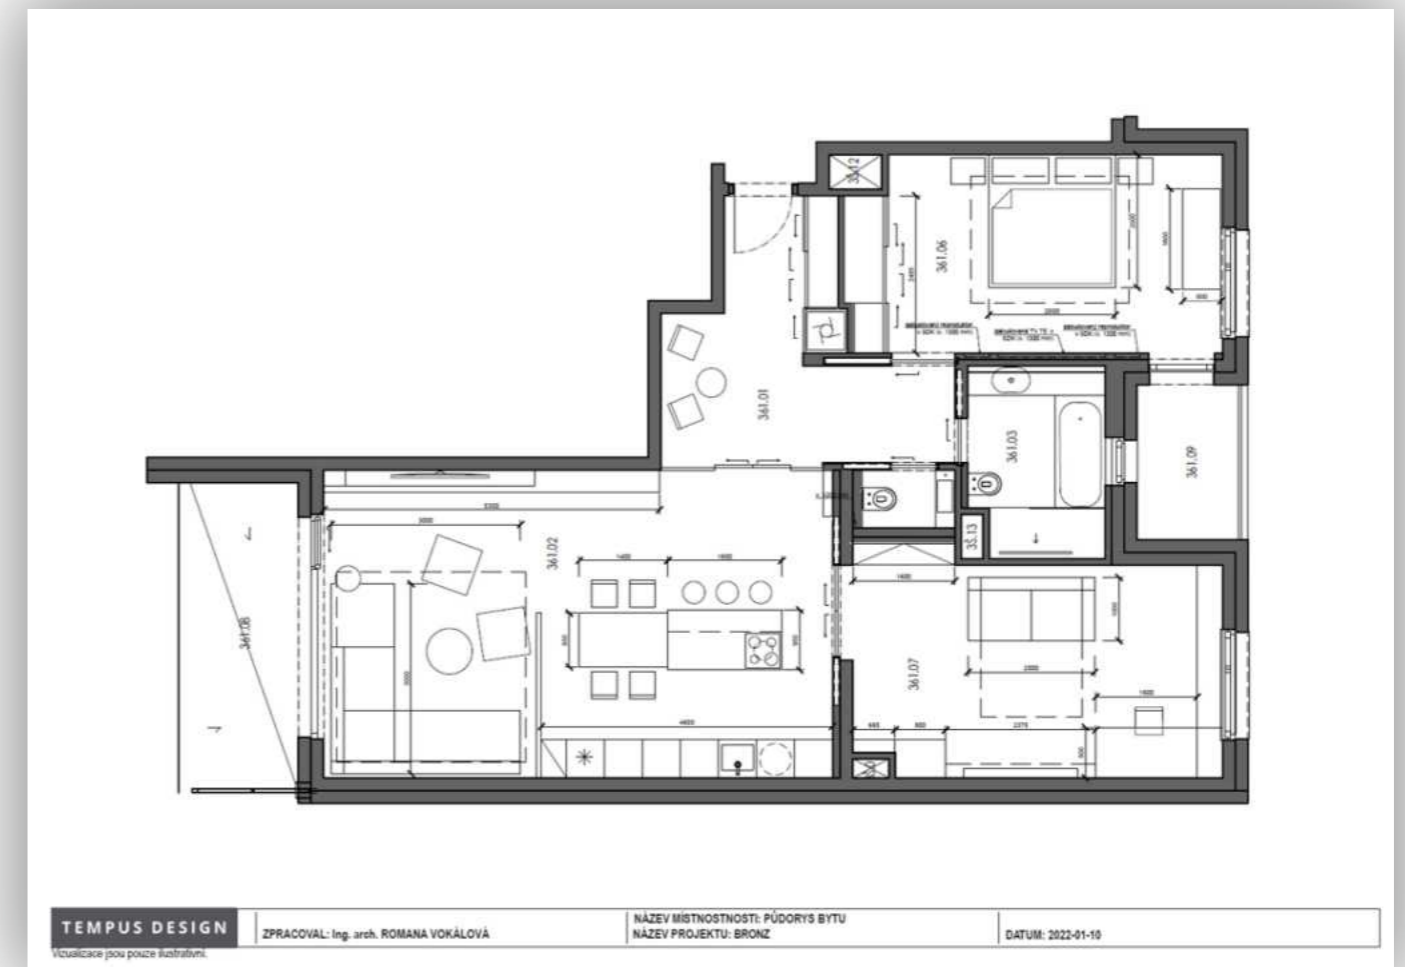

POTŘEBUJEME VĚDĚT

Osobní údaje

- jméno
- emailová adresa
- telefon
- adresa realizace

Základní informace o interiéru -

- rozloha m²
- stav objektu - před stavbou / nově postaveno / rekonstrukce
- typ projektu - byt / dům / kancelář / developerský projekt / jiné
- fotodokumentace projektu