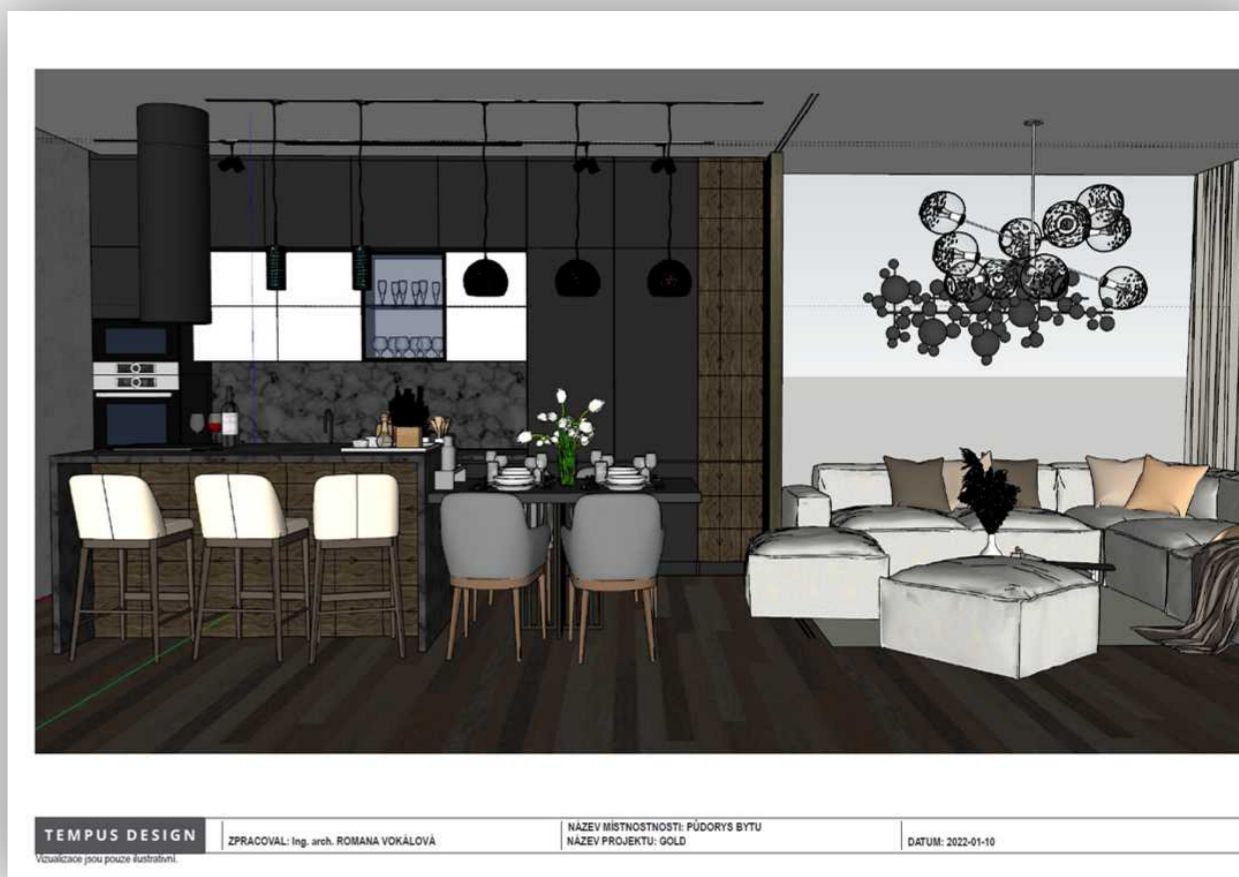

POTŘEBUJEME VĚDĚT

Osobní údaje

- jméno
- emailová adresa
- telefon
- adresa realizace

Základní informace o interiéru –

- rozloha m²
- stav objektu – před stavbou / nově postaveno / rekonstrukce
- typ projektu – byt / dům / kancelář / developerský projekt / jiné
- fotodokumentace projektu

TEMPUS DESIGN | ZPRACOVAL: Ing. arch. ROMANA VOKÁLOVÁ | NÁZEV MÍSTNOSTI: PŮDORYS BYTU | NÁZEV PROJEKTU: GOLD | DATUM: 2022-01-10
Vizualizace jsou pouze ilustrativní.

Tabulka prvků a materiálů _projekt VZOR					
SEZNAM ARTIKLŮ DLE DOKUMENTACE					
ODVĚTNÍ VE VÝKRESU	ILUSTRAČNÍ OBRÁZEK	POPIS ARTIKLU	SPECIFIKACE ARTIKLU	MNOŽSTVÍ	JEDNOTKA MĚŘENÍ
1:50 - KUCHYŇNĚ		Stoličky	Stoličky - 430 mm x 430 mm x 850 mm, provedení: červená, materiál: dřevotřísková deska, povrchová úprava: lak	2	ks
		Stoličky	Stoličky - 430 mm x 430 mm x 850 mm, provedení: černá, materiál: dřevotřísková deska, povrchová úprava: lak	1	ks
		Stoličky	Stoličky - 430 mm x 430 mm x 850 mm, provedení: černá, materiál: dřevotřísková deska, povrchová úprava: lak	1	ks
		Stěnové panely	Stěnové panely - 430 mm x 2100 mm, provedení: dub, materiál: dřevotřísková deska, povrchová úprava: lak	20	m²
		Stěnové panely	Stěnové panely - 430 mm x 2100 mm, provedení: dub, materiál: dřevotřísková deska, povrchová úprava: lak	10	m²

Tabulka prvků a materiálů _projekt VZOR					
SEZNAM ARTIKLŮ DLE DOKUMENTACE					
ODVĚTNÍ VE VÝKRESU	ILUSTRAČNÍ OBRÁZEK	POPIS ARTIKLU	SPECIFIKACE ARTIKLU	MNOŽSTVÍ	JEDNOTKA MĚŘENÍ
1:50 - KUCHYŇNĚ		Skříňka	Skříňka - 430 mm x 2100 mm, provedení: modrá, materiál: dřevotřísková deska, povrchová úprava: lak	1	ks
		Stoličky	Stoličky - 430 mm x 430 mm x 850 mm, provedení: černá, materiál: dřevotřísková deska, povrchová úprava: lak	1	ks
		Stěnové panely	Stěnové panely - 430 mm x 2100 mm, provedení: dub, materiál: dřevotřísková deska, povrchová úprava: lak	10	m²
		Stěnové panely	Stěnové panely - 430 mm x 2100 mm, provedení: dub, materiál: dřevotřísková deska, povrchová úprava: lak	10	m²