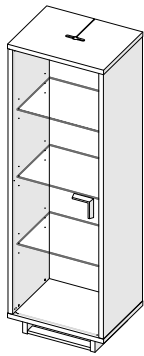

**1 DOOR LH
VITRINE**