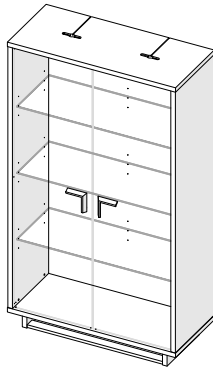

**2 DOOR
VITRINE**

a (x*) Ø10X40	b (x*) TSP 3.5X16	c (x*) MPXVAR37	d (x*) MPARVV016	e (x*) TSP 3.5X25	p (x*)
f (x*) MPARVV017	g (x*) 	h (x*) MPXCOP70	i (x1) 	k (x*) MPARLV010	MPCOOCV01
m (x*) MPXCOP70	n (x*) MPXCOP44	q (x*) TC 3.5X25	r (x*) MPXCOP70	s (x2) MPXVAR172	

11

1° ↓

glass shelf

2° ↑

12

14

.....
 • 1 DOOR LH VITRINE:
 • ASSEMBLY ONLY
 • THIS GLASS DOOR
 • (LEFT)
 •

.....
 • 1 DOOR RH VITRINE:
 • ASSEMBLY ONLY
 • THIS GLASS DOOR
 • (RIGHT)
 •