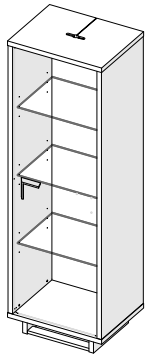

CAMELGROUP srl | Via S. Antonio 7 - 31010 Orsago (TV) - Italy | ph. +39 0438 997411 - fax. +39 0438 991123
info@modumitalia.it - www.modumitalia.it

VOLARE

1 - 2 DOOR VITRINE

**1 DOOR RH
VITRINE**