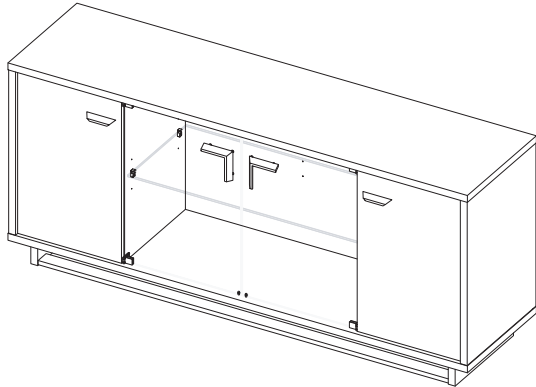

CAMELGROUP srl | Via S. Antonio 7 - 31010 Orsago (TV) - Italy | ph. +39 0438 997411 - fax. +39 0438 991123
 info@modumitalia.it - www.modumitalia.it

VOLARE

BUFFET 3A - BUFFET 4A

BUFFET 4A

BUFFET 3A

a (x24) SPINA Ø10X40	b (x20) MPXVAR37	c (x8) MPARLL010	p (x2) MPCOOCV01
d (x22) VITE TSP 3.5X16	e (x5) MPARVV016	f (x5) MPARVV017	p (x2) MPCOOCV01
g (x4) MPARLV010	i (x4) H. 0	h (x1) MPKVOL02	
l (x4) col. 15	m (x2) MPXVAR172	n (x2) MPXCOP44	s (x1) MPDXXX28
o (x8) VITE TC 3.5X15	q (x16) MPXCOP70	r (x4) MPXFER04	s (x4) VITE TSP 3.5X20