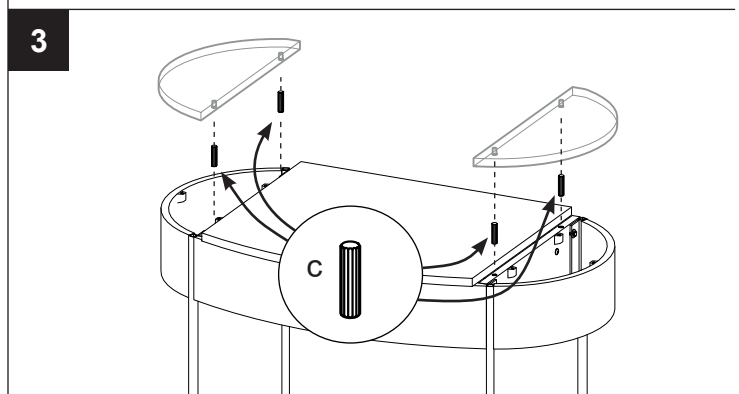

## ROUND TOILETTE

a (x8)	b (x8)	c (x4)	d (x6)	e (x2)
	TE 6MAx15	10x40	TSP 4X25	Ø20

# Top adjustment