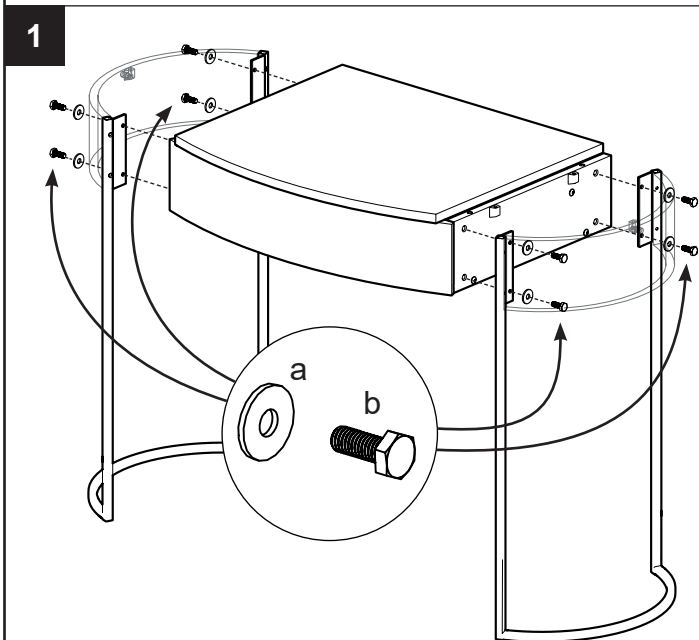

## ROUND TOILETTE

a (x8)	b (x8)	c (x4)	d (x6)	e (x2)
	TE 6MAx15	10x40	TSP 4X25	Ø20

# Top adjustment