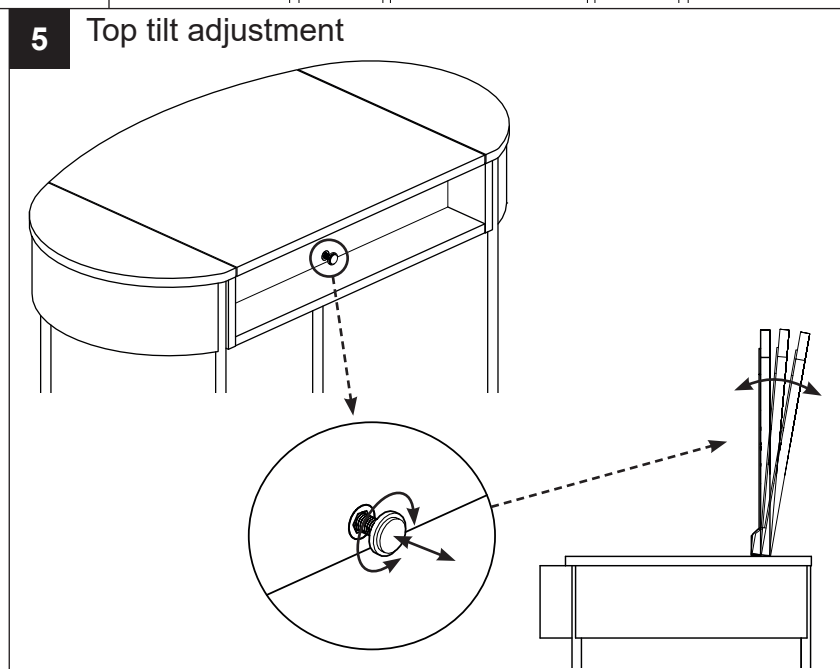

## ROUND TOILETTE

a (x8)	b (x8)	c (x4)	d (x6)	e (x2)
	TE 6MAx15	10x40	TSP 4X25	Ø20

# Top adjustment