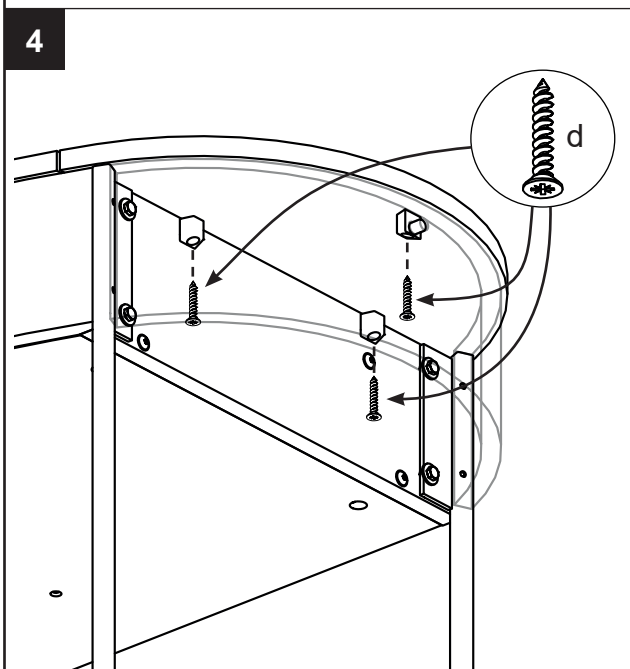

## ROUND TOILETTE

a (x8)	b (x8)	c (x4)	d (x6)	e (x2)
	TE 6MAx15	10x40	TSP 4X25	Ø20

# Top adjustment