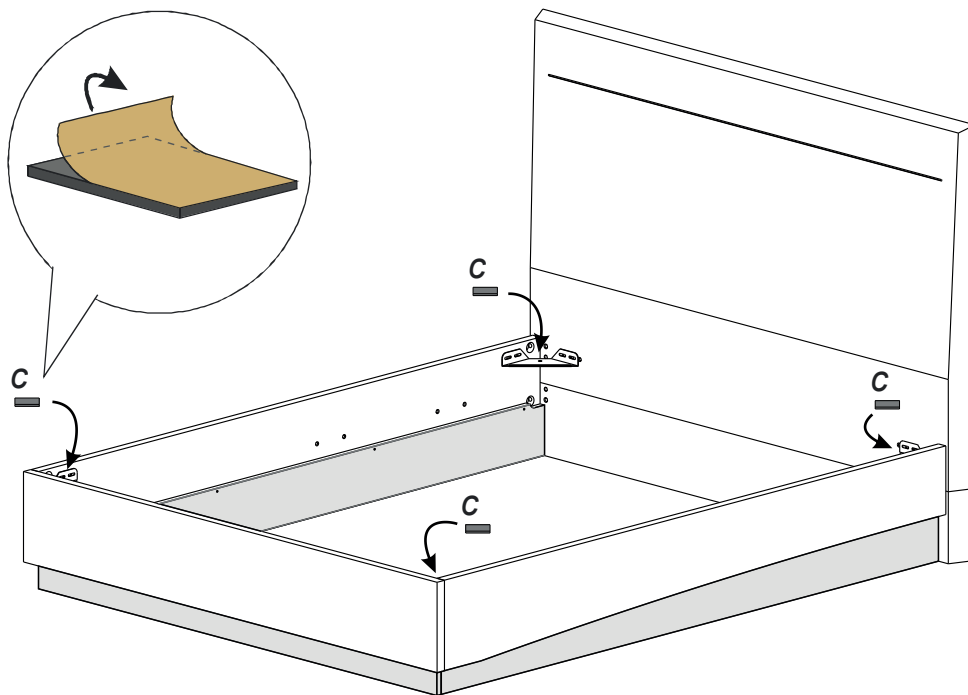

ITALIER

www.italier.cz | info@italier.cz | +420 774 431 196

ONDA / PLATINUM / AMBRA BED QS / 160 / 180 / KS

b x16	c x4	d x8
 TBLM6x15		

1

2

3

4