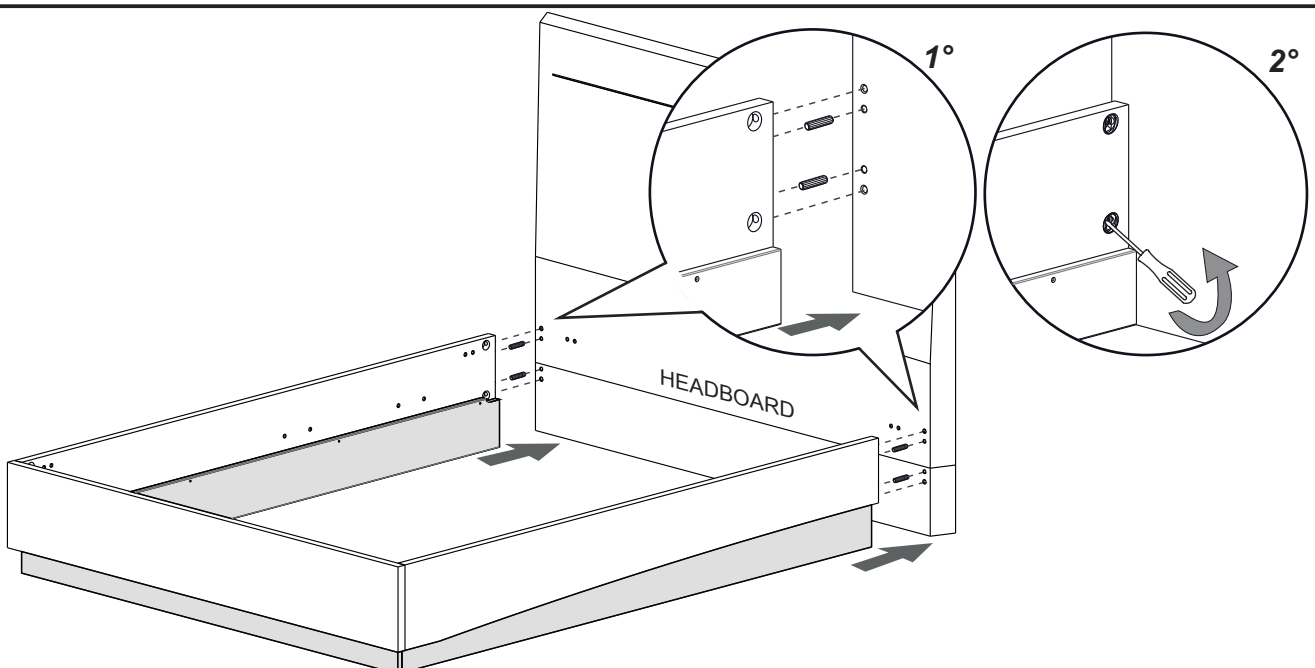

ITALIER

www.italier.cz | info@italier.cz | +420 774 431 196

ONDA / PLATINUM / AMBRA BED QS / 160 / 180 / KS

b x16	c x4	d x8
 TBLM6x15		

1

2

3

4