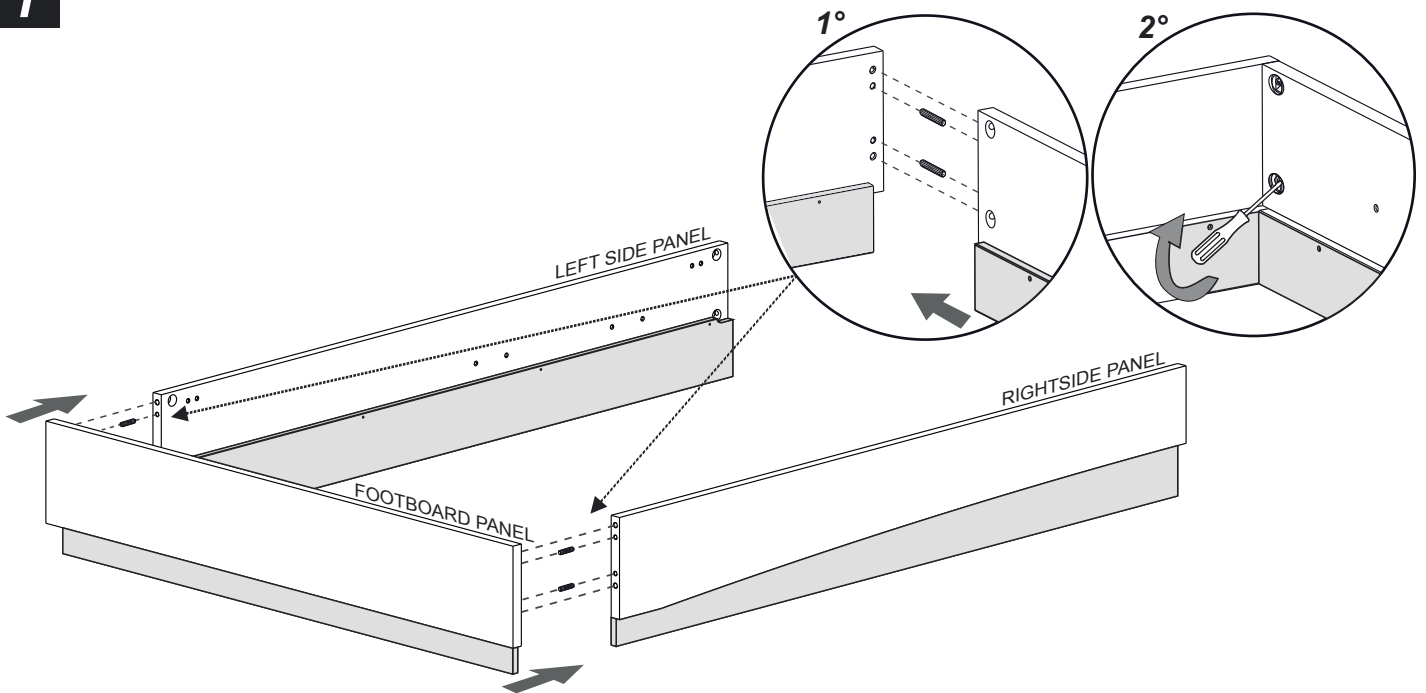

ITALIER

www.italier.cz | info@italier.cz | +420 774 431 196

ONDA / PLATINUM / AMBRA BED QS / 160 / 180 / KS

b x16	c x4	d x8
 TBLM6x15		

1

2

3

4