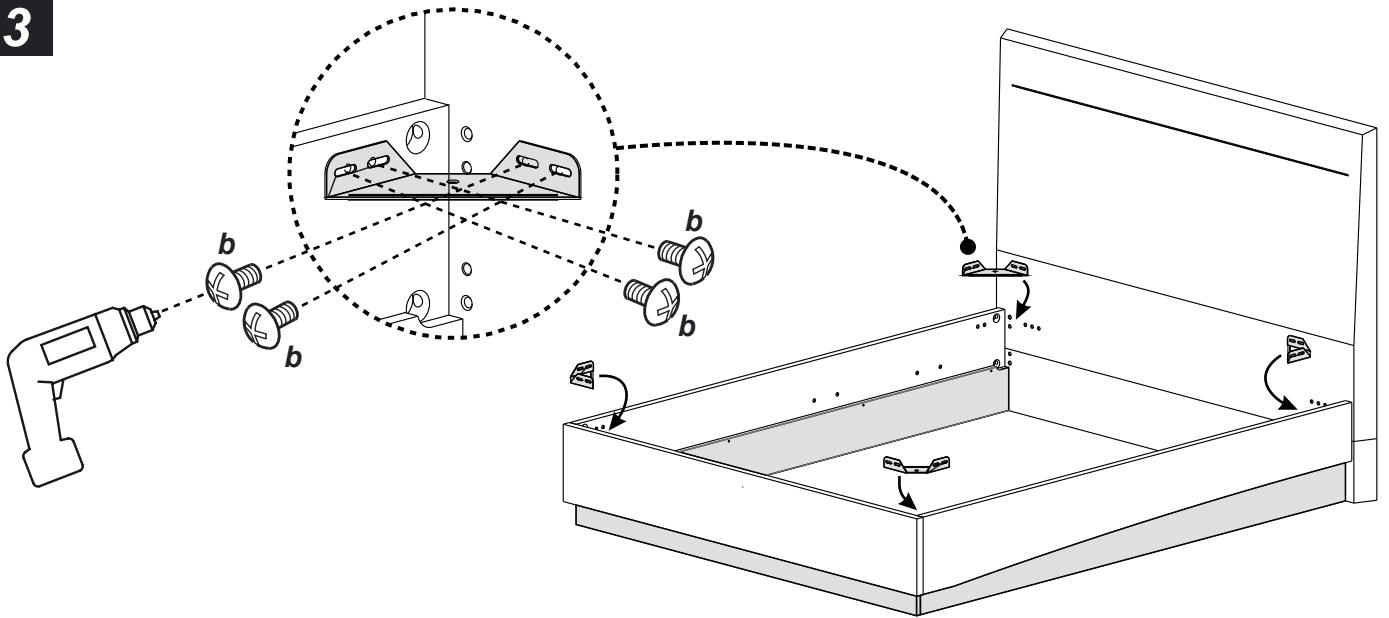

ITALIER

www.italier.cz | info@italier.cz | +420 774 431 196

ONDA / PLATINUM / AMBRA BED QS / 160 / 180 / KS

b x16	c x4	d x8
 TBLM6x15		

1

2

3

4