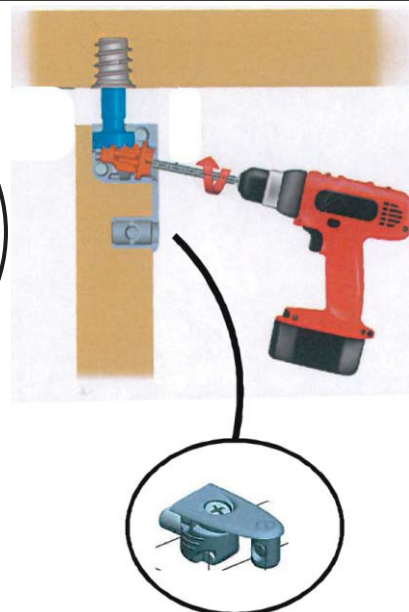

ITALIER

www.italier.cz | info@italier.cz | +420 774 431 196

ROMA-DAY / PLATINUM 3 DOOR BUFFET-VITRINE

«Glamour» version

«Slim» version

1

2

3