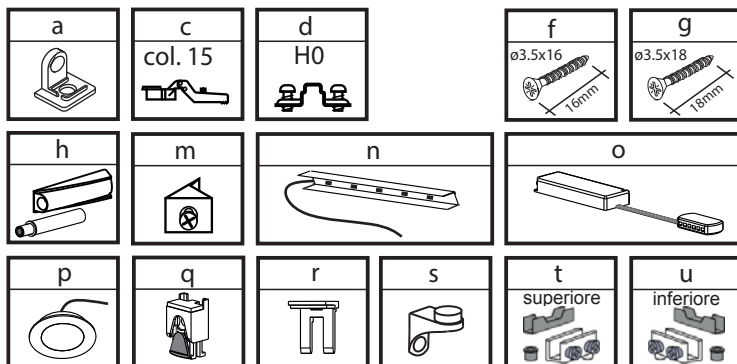

ITALIER

www.italier.cz | info@italier.cz | +420 774 431 196

ROMA-DAY / PLATINUM 3 DOOR BUFFET-VITRINE

«Glamour» version

«Slim» version

1

2

3