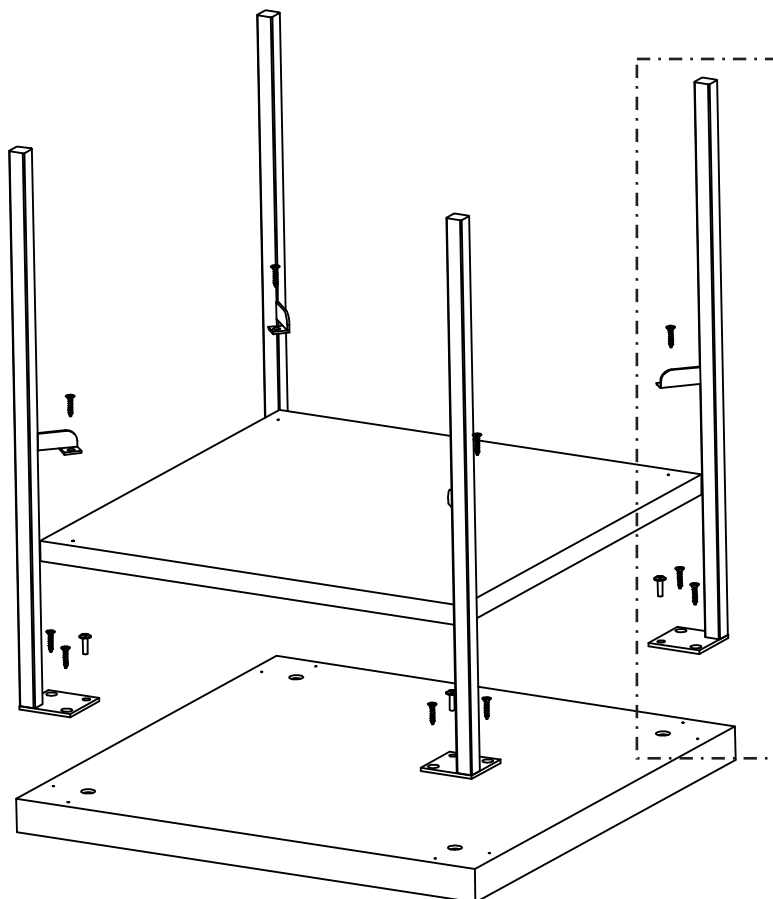

ITALIER

www.italier.cz | info@italier.cz | +420 774 431 196

ROMA-DAY / PLATINUM / AMBRA DAY LAMP TABLE

1

ITALIER

www.italier.cz | info@italier.cz | +420 774 431 196

ROMA-DAY / PLATINUM-DAY COFFEE TABLE