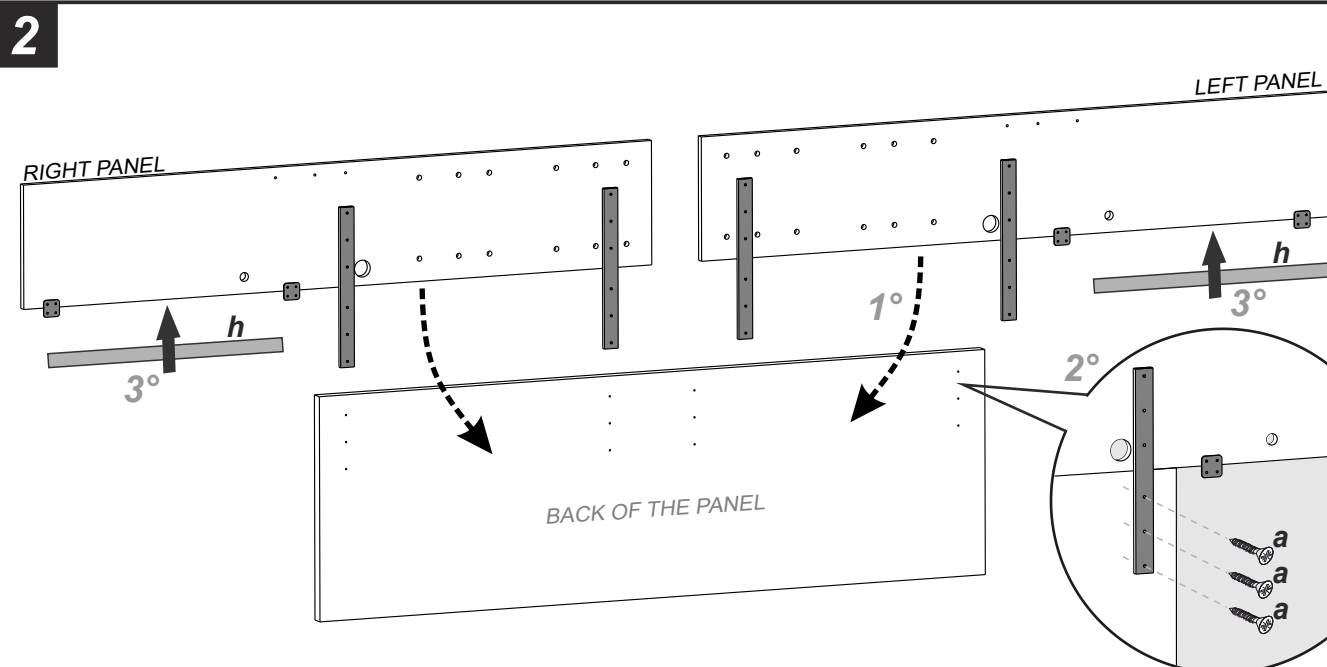

ITALIER

www.italier.cz | info@italier.cz | +420 774 431 196

ONDA / PLATINUM BED QS / 160 / 180 / KS

| a x24 | b x16 | c x4 | d x2 | e x4 |
|-----------------------------------------------------------------------------------------------|-------------------------------------------------------------------------------------------------|-------------------------------------------------------------------------------------|---------------------------------------------------------------------------------------------------|--------------------------------------------------------------------------------------------------|
|  TSP 4x25 |  TSP 4x18 |  |  TSP 3.5x35 |  TBL 8Mx50 |
| f x4 | g x4 | h x2 | i x4 | |
|  |  TSP 4x20 |  |  TBL 8Mx35 | |

1 RIGHT PANEL (REPEAT FOR LEFT PANEL)

3

"QS/160" POSITION

"180" POSITION

"KS" POSITION

4