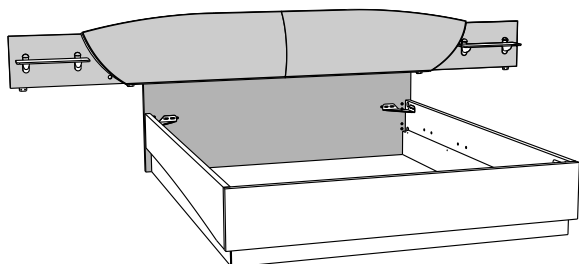

ITALIER

www.italier.cz | info@italier.cz | +420 774 431 196

ONDA / PLATINUM BED QS / 160 / 180 / KS

| a x24 | b x16 | c x4 | d x2 | e x4 |
|-----------------------------------------------------------------------------------------------|-------------------------------------------------------------------------------------------------|-------------------------------------------------------------------------------------|---------------------------------------------------------------------------------------------------|--------------------------------------------------------------------------------------------------|
|  TSP 4x25 |  TSP 4x18 |  |  TSP 3.5x35 |  TBL 8Mx50 |
| f x4 | g x4 | h x2 | i x4 | |
|  |  TSP 4x20 |  |  TBL 8Mx35 | |

1 RIGHT PANEL (REPEAT FOR LEFT PANEL)

3

"QS/160" POSITION

"180" POSITION

"KS" POSITION

4