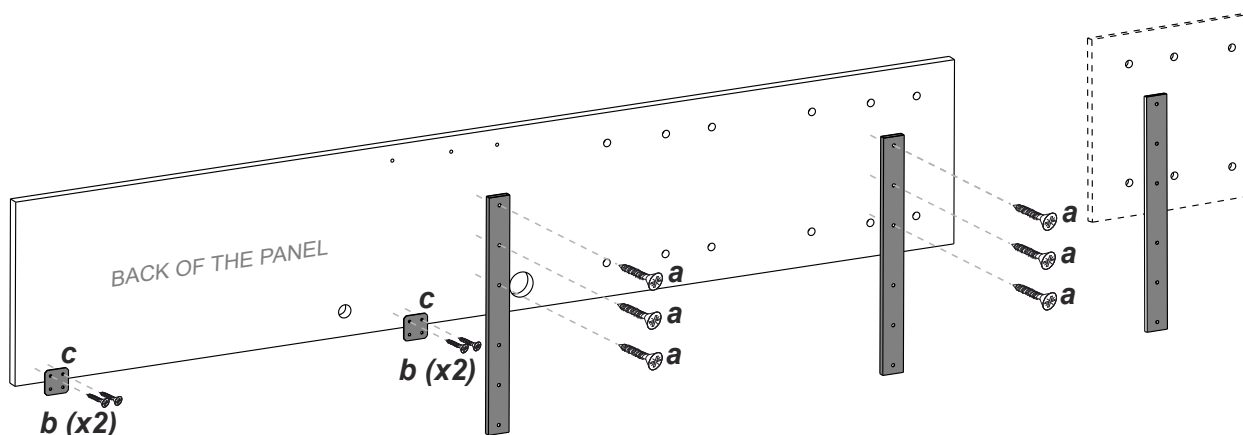

ITALIER

www.italier.cz | info@italier.cz | +420 774 431 196

ONDA / PLATINUM BED QS / 160 / 180 / KS

| a x24 | b x16 | c x4 | d x2 | e x4 |
|-----------------------------------------------------------------------------------------------|-------------------------------------------------------------------------------------------------|-------------------------------------------------------------------------------------|---------------------------------------------------------------------------------------------------|--------------------------------------------------------------------------------------------------|
|  TSP 4x25 |  TSP 4x18 |  |  TSP 3.5x35 |  TBL 8Mx50 |
| f x4 | g x4 | h x2 | i x4 | |
|  |  TSP 4x20 |  |  TBL 8Mx35 | |

1 RIGHT PANEL (REPEAT FOR LEFT PANEL)

3

"QS/160" POSITION

"180" POSITION

"KS" POSITION

4