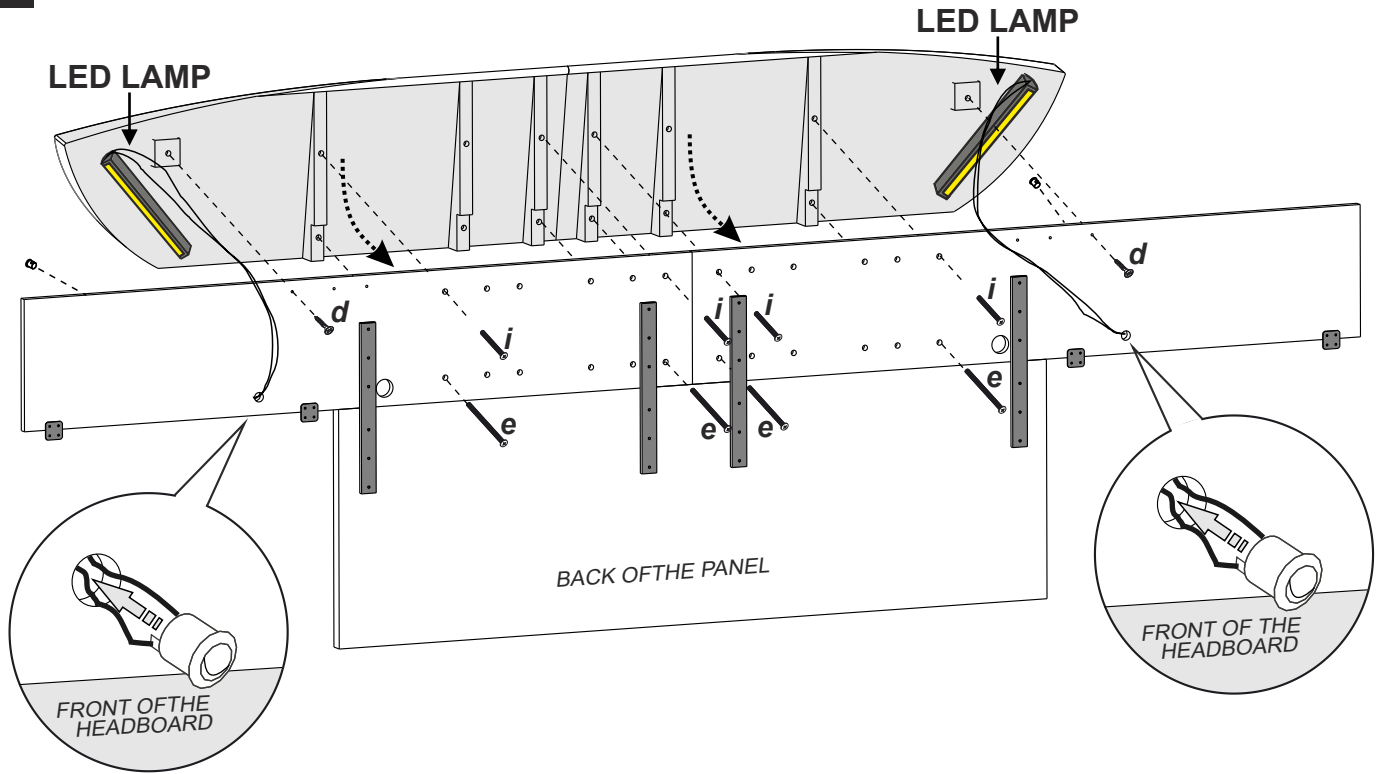

ITALIER

www.italier.cz | info@italier.cz | +420 774 431 196

ONDA / PLATINUM BED QS / 160 / 180 / KS

| a x24 | b x16 | c x4 | d x2 | e x4 |
|-----------------------------------------------------------------------------------------------|-------------------------------------------------------------------------------------------------|-------------------------------------------------------------------------------------|---------------------------------------------------------------------------------------------------|--------------------------------------------------------------------------------------------------|
|  TSP 4x25 |  TSP 4x18 |  |  TSP 3.5x35 |  TBL 8Mx50 |
| f x4 | g x4 | h x2 | i x4 | |
|  |  TSP 4x20 |  |  TBL 8Mx35 | |

1 RIGHT PANEL (REPEAT FOR LEFT PANEL)

3

"QS/160" POSITION

"180" POSITION

"KS" POSITION

4