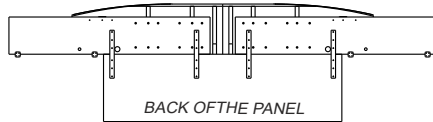

ITALIER

www.italier.cz | info@italier.cz | +420 774 431 196

ONDA / PLATINUM BED QS / 160 / 180 / KS

| a x24 | b x16 | c x4 | d x2 | e x4 |
|-----------------------------------------------------------------------------------------------|-------------------------------------------------------------------------------------------------|-------------------------------------------------------------------------------------|---------------------------------------------------------------------------------------------------|--------------------------------------------------------------------------------------------------|
|  TSP 4x25 |  TSP 4x18 |  |  TSP 3.5x35 |  TBL 8Mx50 |
| f x4 | g x4 | h x2 | i x4 | |
|  |  TSP 4x20 |  |  TBL 8Mx35 | |

1 RIGHT PANEL (REPEAT FOR LEFT PANEL)

3

"QS/160" POSITION

"180" POSITION

"KS" POSITION

4