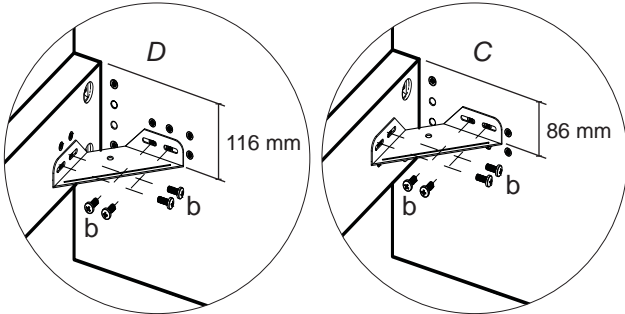

ITALIER

www.italier.cz | info@italier.cz | +420 774 431 196

MAIA

MAIA/LUX/TRENDY/SMART

a (x8) 	b (x28) TBL M6x15	c (x2) TBL M8x50
d (x4) 	e (x12) 	f (x8) TPS 2,5x35

4

Angolari in posizione **standard** e 2 livelli di incasso materasso
 Metal corners in **standard** position with 2 different depths for mattress

Angolari in posizione **capovolta** e 2 livelli di incasso materasso
 Metal corners in **upside down** position with 2 different depths for mattress

5

Materiale anti scivolo
 Anti sliding material

6

LUX/TRENDY (OPTIONAL)