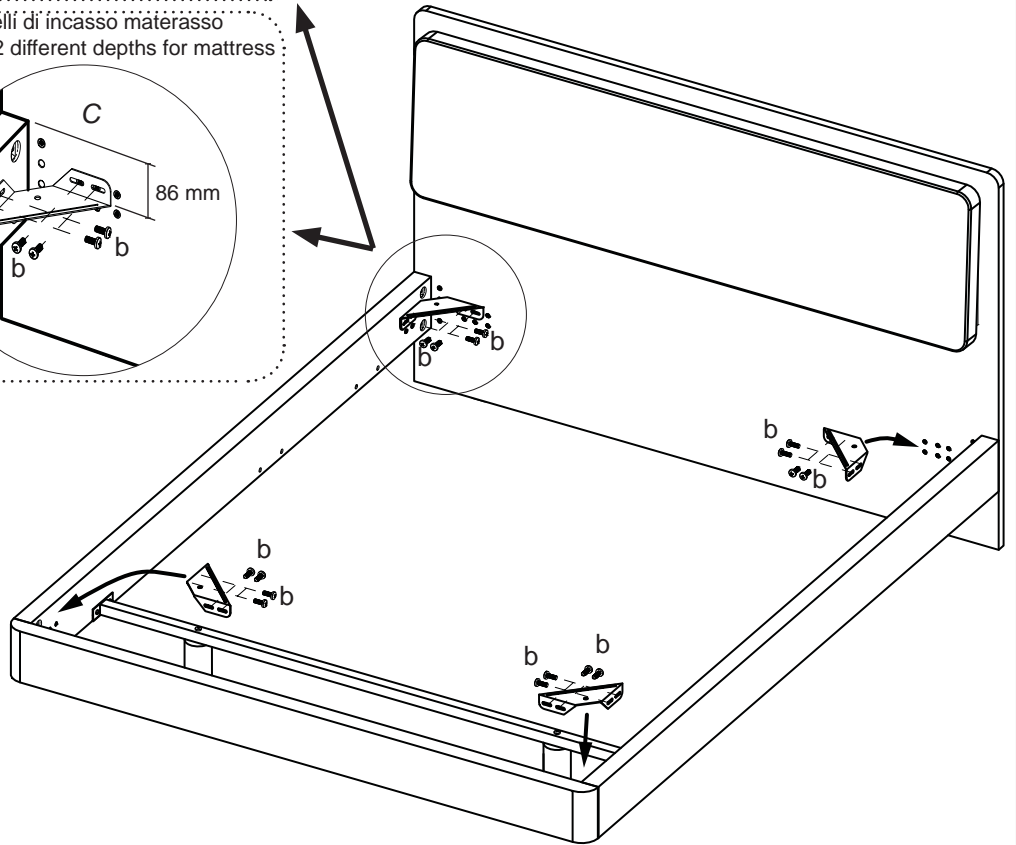

ITALIER

www.italier.cz | info@italier.cz | +420 774 431 196

MAIA

MAIA/LUX/TRENDY/SMART

a (x8) 	b (x28) TBL M6x15	c (x2) TBL M8x50
d (x4) 	e (x12) 	f (x8) TPS 2,5x35

4

Angolari in posizione **standard** e 2 livelli di incasso materasso
 Metal corners in **standard** position with 2 different depths for mattress

Angolari in posizione **capovolta** e 2 livelli di incasso materasso
 Metal corners in **upside down** position with 2 different depths for mattress

5

Materiale anti scivolo
 Anti sliding material

6

LUX/TRENDY (OPTIONAL)