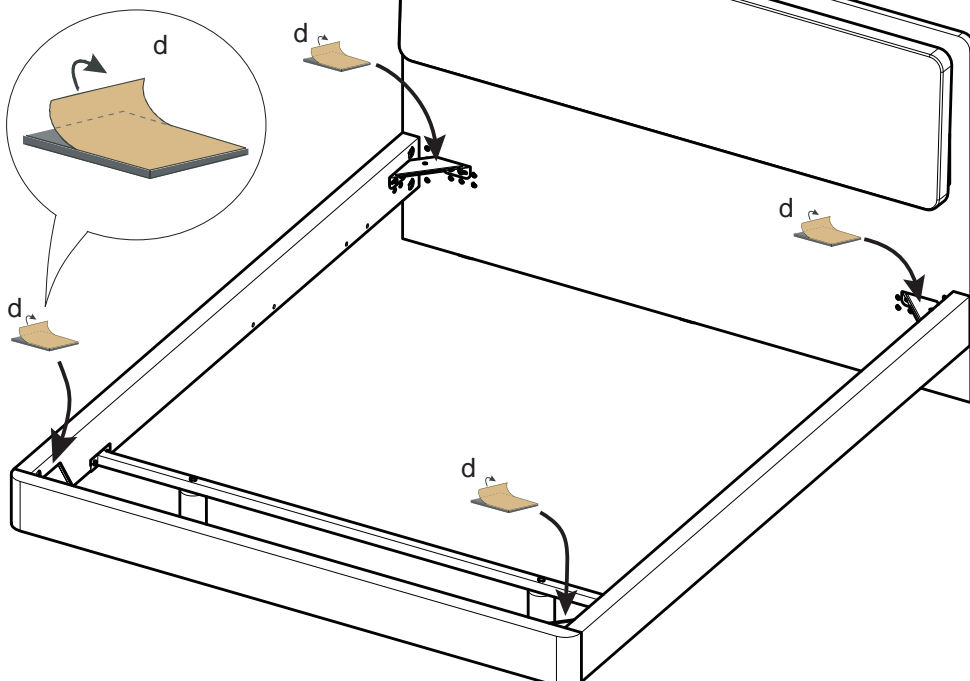

ITALIER

www.italier.cz | info@italier.cz | +420 774 431 196

MAIA

MAIA/LUX/TRENDY/SMART

a (x8) 	b (x28) TBL M6x15	c (x2) TBL M8x50
d (x4) 	e (x12) 	f (x8) TPS 2,5x35

4

Angolari in posizione **standard** e 2 livelli di incasso materasso
 Metal corners in **standard** position with 2 different depths for mattress

Angolari in posizione **capovolta** e 2 livelli di incasso materasso
 Metal corners in **upside down** position with 2 different depths for mattress

5

Materiale anti scivolo
 Anti sliding material

6

LUX/TRENDY (OPTIONAL)