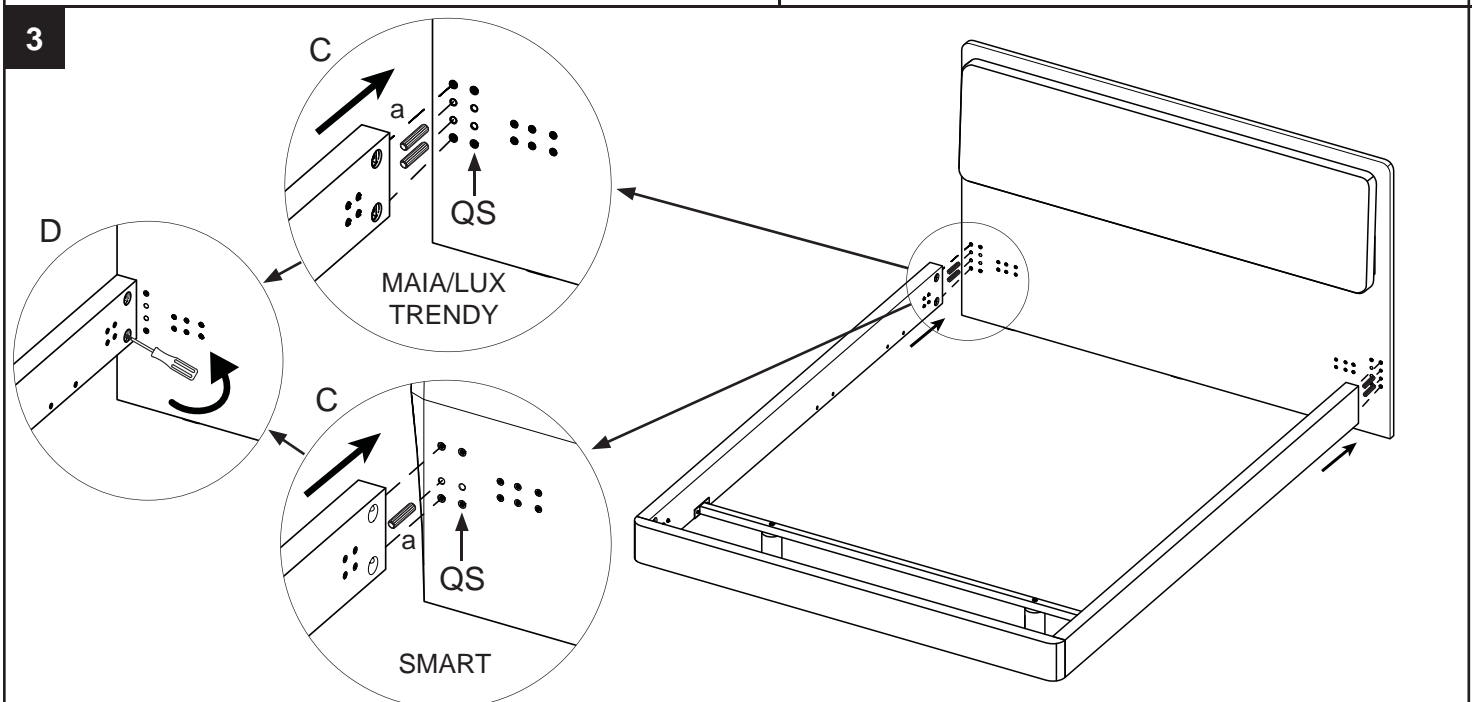

ITALIER

www.italier.cz | info@italier.cz | +420 774 431 196

MAIA

MAIA/LUX/TRENDY/SMART

a (x8) 	b (x28) TBL M6x15	c (x2) TBL M8x50
d (x4) 	e (x12) 	f (x8) TPS 2,5x35

4

Angolari in posizione **standard** e 2 livelli di incasso materasso
 Metal corners in **standard** position with 2 different depths for mattress

Angolari in posizione **capovolta** e 2 livelli di incasso materasso
 Metal corners in **upside down** position with 2 different depths for mattress

5

Materiale anti scivolo
 Anti sliding material

6

LUX/TRENDY (OPTIONAL)