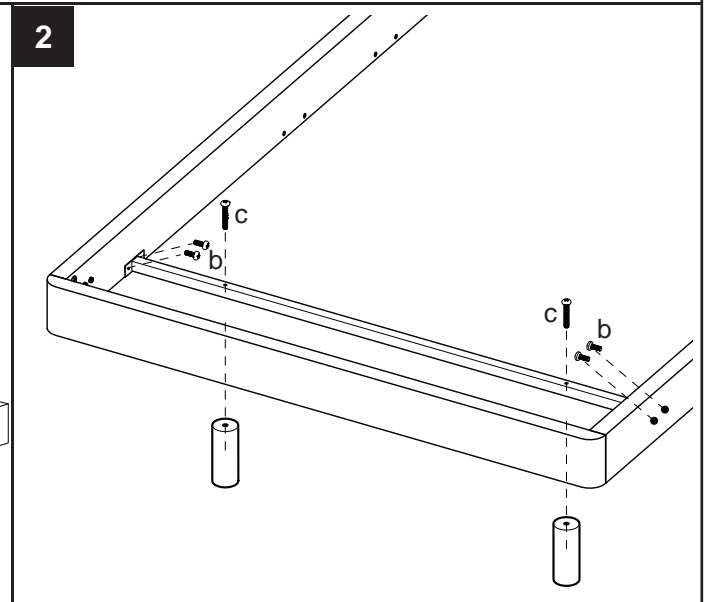

ITALIER

www.italier.cz | info@italier.cz | +420 774 431 196

MAIA

MAIA/LUX/TRENDY/SMART

a (x8) 	b (x28) TBL M6x15	c (x2) TBL M8x50
d (x4) 	e (x12) 	f (x8) TPS 2,5x35

4

Angolari in posizione **standard** e 2 livelli di incasso materasso
 Metal corners in **standard** position with 2 different depths for mattress

Angolari in posizione **capovolta** e 2 livelli di incasso materasso
 Metal corners in **upside down** position with 2 different depths for mattress

5

Materiale anti scivolo
 Anti sliding material

6

LUX/TRENDY (OPTIONAL)