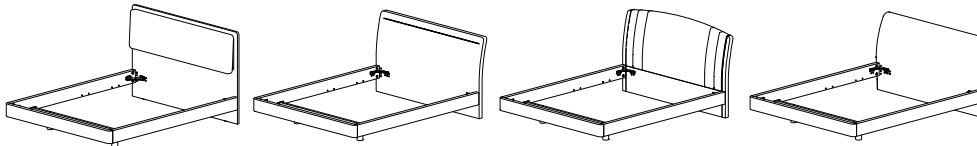

ITALIER

www.italier.cz | info@italier.cz | +420 774 431 196

MAIA

MAIA/LUX/TRENDY/SMART

a (x8) 	b (x28) TBL M6x15	c (x2) TBL M8x50
d (x4) 	e (x12) 	f (x8) TPS 2,5x35

4

Angolari in posizione **standard** e 2 livelli di incasso materasso
 Metal corners in **standard** position with 2 different depths for mattress

Angolari in posizione **capovolta** e 2 livelli di incasso materasso
 Metal corners in **upside down** position with 2 different depths for mattress

5

Materiale anti scivolo
 Anti sliding material

6

LUX/TRENDY (OPTIONAL)