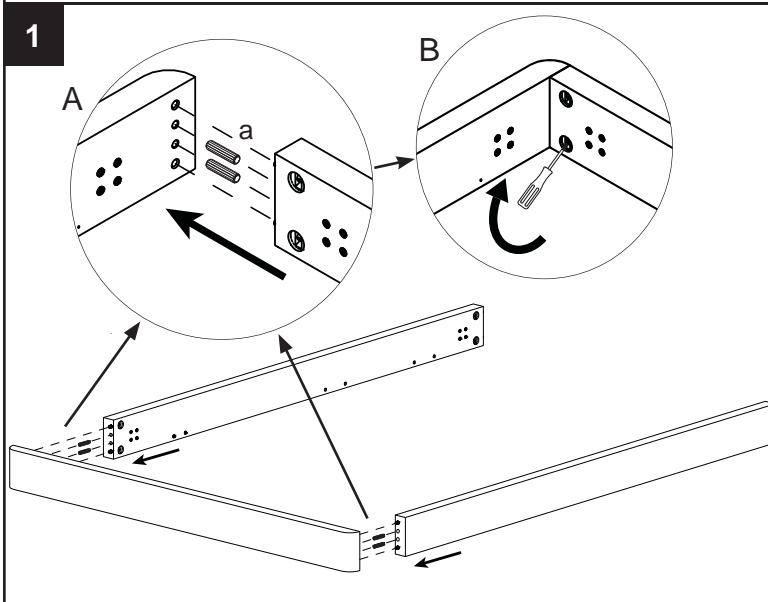

ITALIER

www.italier.cz | info@italier.cz | +420 774 431 196

MAIA

MAIA/LUX/TRENDY/SMART

a (x8) 	b (x28) TBL M6x15	c (x2) TBL M8x50
d (x4) 	e (x12) 	f (x8) TPS 2,5x35

4

Angolari in posizione **standard** e 2 livelli di incasso materasso
 Metal corners in **standard** position with 2 different depths for mattress

Angolari in posizione **capovolta** e 2 livelli di incasso materasso
 Metal corners in **upside down** position with 2 different depths for mattress

5

Materiale anti scivolo
 Anti sliding material

6

LUX/TRENDY (OPTIONAL)