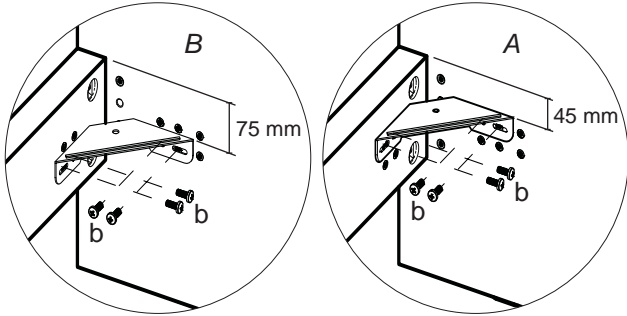

ITALIER

www.italier.cz | info@italier.cz | +420 774 431 196

MAIA

MAIA/LUX/TRENDY/SMART

a (x8) 	b (x28) TBL M6x15	c (x2) TBL M8x50
d (x4) 	e (x12) 	f (x8) TPS 2,5x35

4

Angolari in posizione **standard** e 2 livelli di incasso materasso
 Metal corners in **standard** position with 2 different depths for mattress

Angolari in posizione **capovolta** e 2 livelli di incasso materasso
 Metal corners in **upside down** position with 2 different depths for mattress

5

Materiale anti scivolo
 Anti sliding material

6

LUX/TRENDY (OPTIONAL)