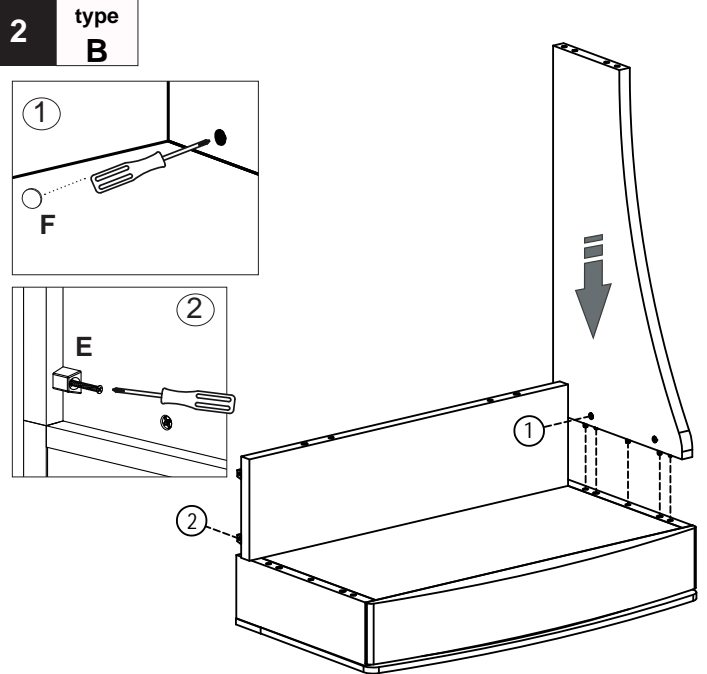

ITALIER

www.italier.cz | info@italier.cz | +420 774 431 196

LUNA TOILETTE

A (x4)	B (x4) TSP M6x20	C (x4)	D (x4)	E (x4) TSP 4x25	F (x6)
G (x1)	H (x4) TSP 3.5x16	I (x2)	L (x3)	M (x3) TC 3x20	

1 type B

2 type B