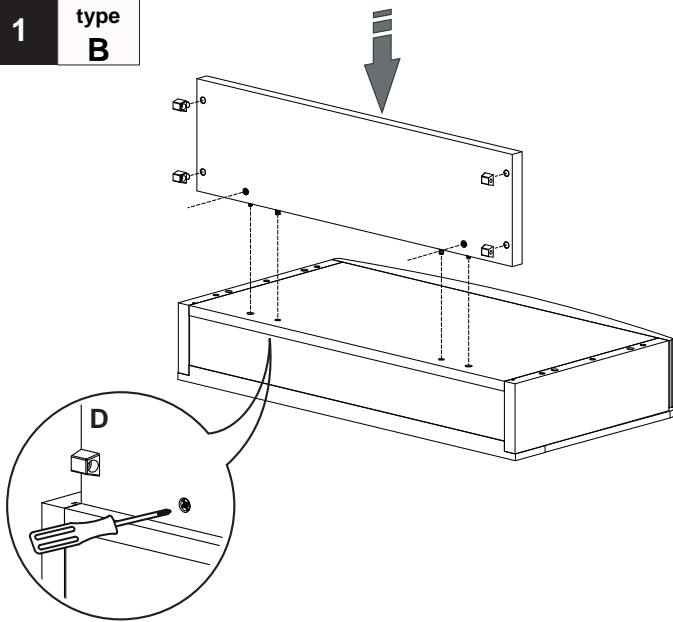

ITALIER

www.italier.cz | info@italier.cz | +420 774 431 196

LUNA TOILETTE

A (x4)	B (x4) TSP M6x20	C (x4)	D (x4)	E (x4) TSP 4x25	F (x6)
G (x1)	H (x4) TSP 3.5x16	I (x2)	L (x3)	M (x3) TC 3x20	

1 type B

2 type B