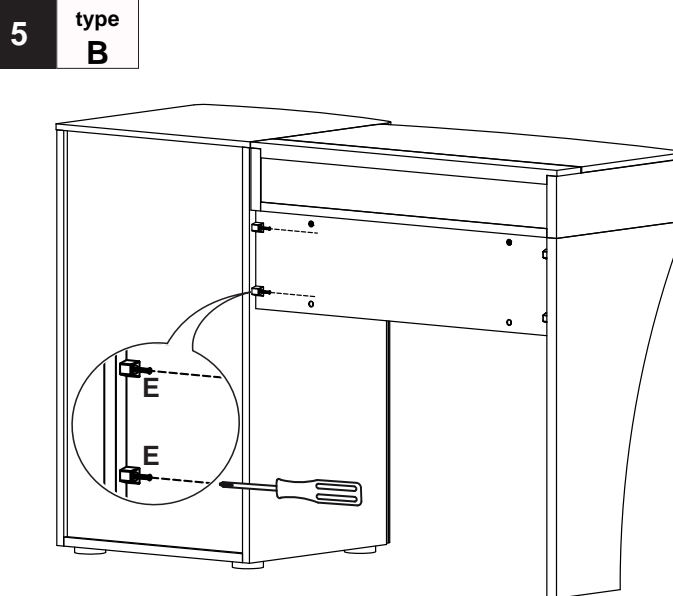

1 type B

2 type B

3 type B

4 type B

5 type B

6 type B