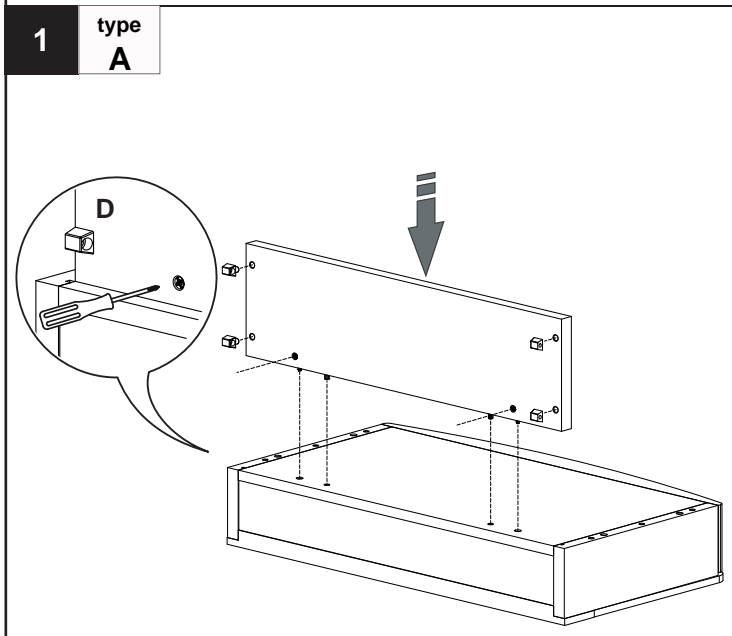

ITALIER

www.italier.cz | info@italier.cz | +420 774 431 196

LUNA TOILETTE

A (x4)	B (x4) TSP M6x20	C (x4)	D (x4)	E (x4) TSP 4x25	F (x6)
G (x1)	H (x4) TSP 3.5x16	I (x2)	L (x3)	M (x3) TC 3x20	

1 type B

2 type B