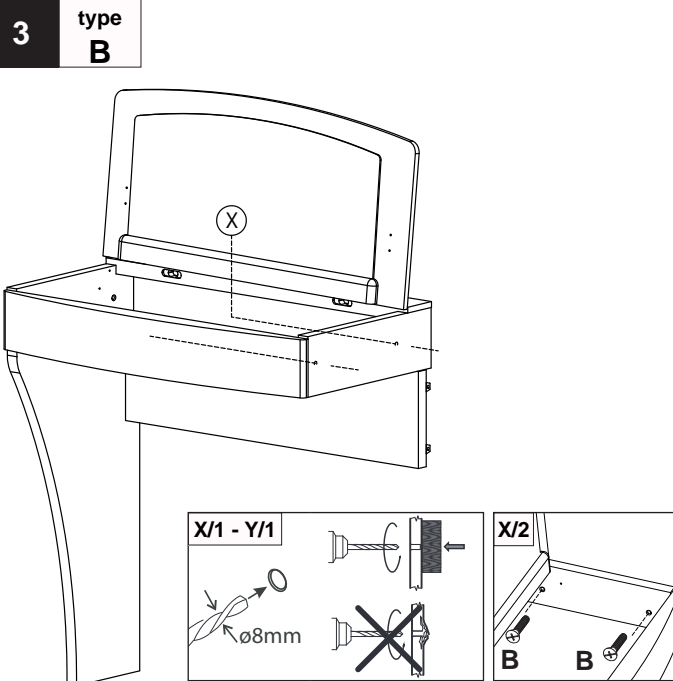

1 type B

2 type B

3 type B

4 type B

5 type B

6 type B