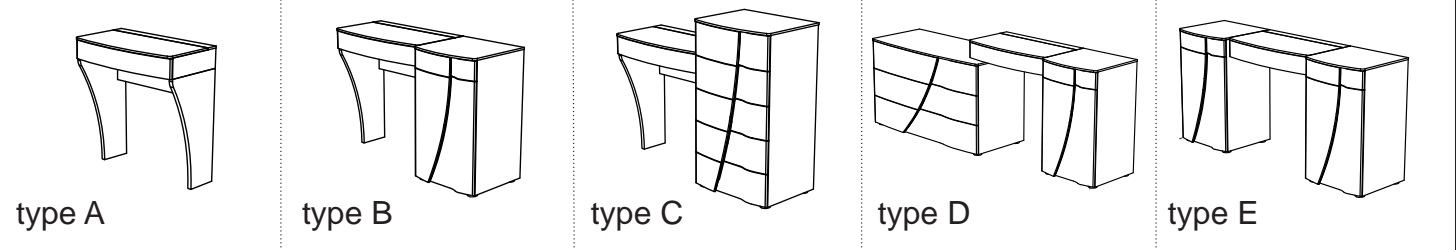

ITALIER

www.italier.cz | info@italier.cz | +420 774 431 196

LUNA TOILETTE

A (x4)	B (x4) TSP M6x20	C (x4)	D (x4)	E (x4) TSP 4x25	F (x6)
G (x1)	H (x4) TSP 3.5x16	I (x2)	L (x3)	M (x3) TC 3x20	

1 type B

2 type B