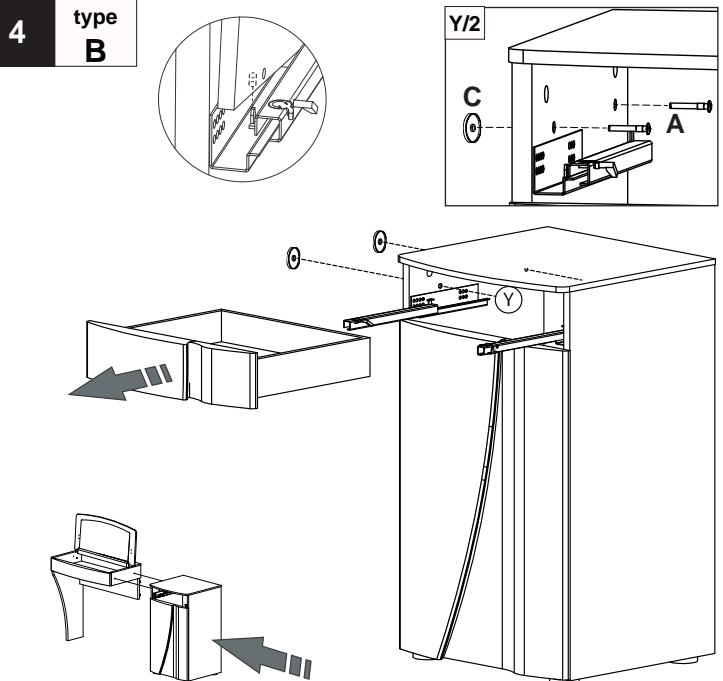

1 type B

2 type B

3 type B

4 type B

5 type B

6 type B