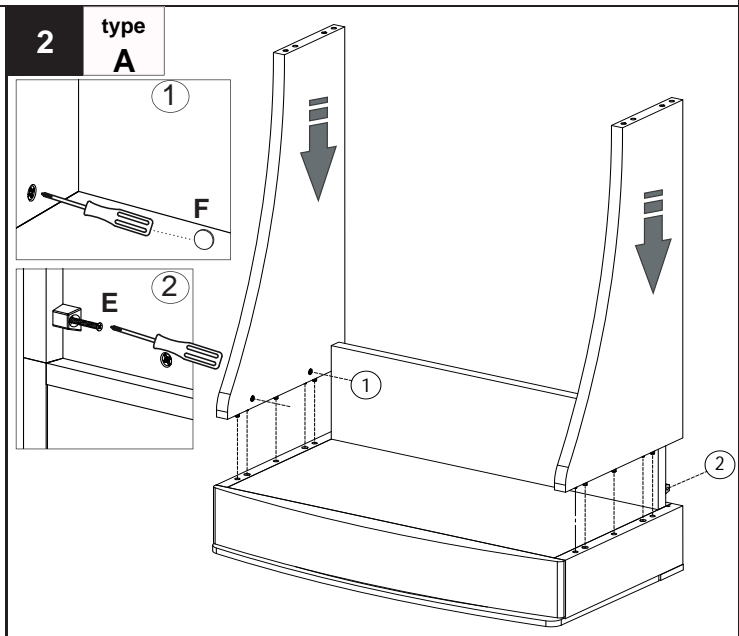

ITALIER

www.italier.cz | info@italier.cz | +420 774 431 196

LUNA TOILETTE

A (x4)	B (x4) TSP M6x20	C (x4)	D (x4)	E (x4) TSP 4x25	F (x6)
G (x1)	H (x4) TSP 3.5x16	I (x2)	L (x3)	M (x3) TC 3x20	

1 type B

2 type B