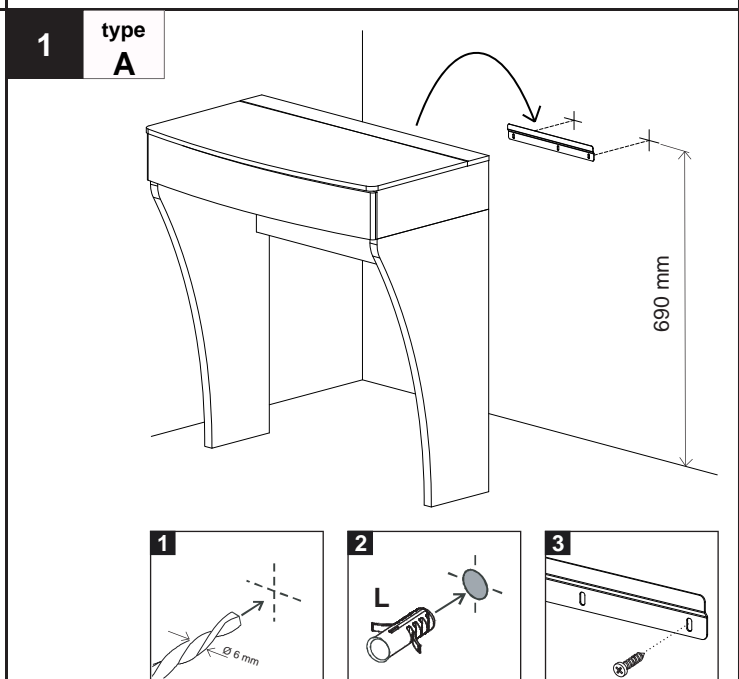

ITALIER

www.italier.cz | info@italier.cz | +420 774 431 196

LUNA TOILETTE

A (x4)	B (x4) TSP M6x20	C (x4)	D (x4)	E (x4) TSP 4x25	F (x6)
G (x1)	H (x4) TSP 3.5x16	I (x2)	L (x3)	M (x3) TC 3x20	

1 type B

2 type B