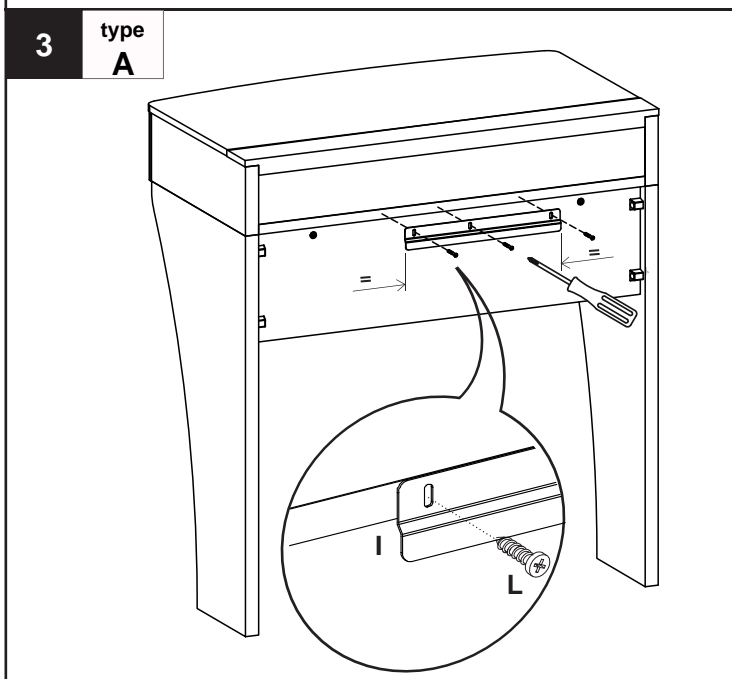

ITALIER

www.italier.cz | info@italier.cz | +420 774 431 196

LUNA TOILETTE

A (x4)	B (x4) TSP M6x20	C (x4)	D (x4)	E (x4) TSP 4x25	F (x6)
G (x1)	H (x4) TSP 3.5x16	I (x2)	L (x3)	M (x3) TC 3x20	

1 type B

2 type B