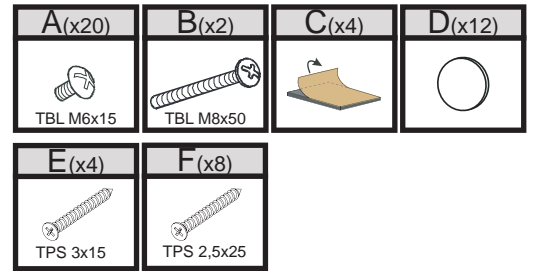

ITALIER

www.italier.cz | info@italier.cz | +420 774 431 196

LUNA

ECLISSE/SINKRO/URANO

1

2

3

4