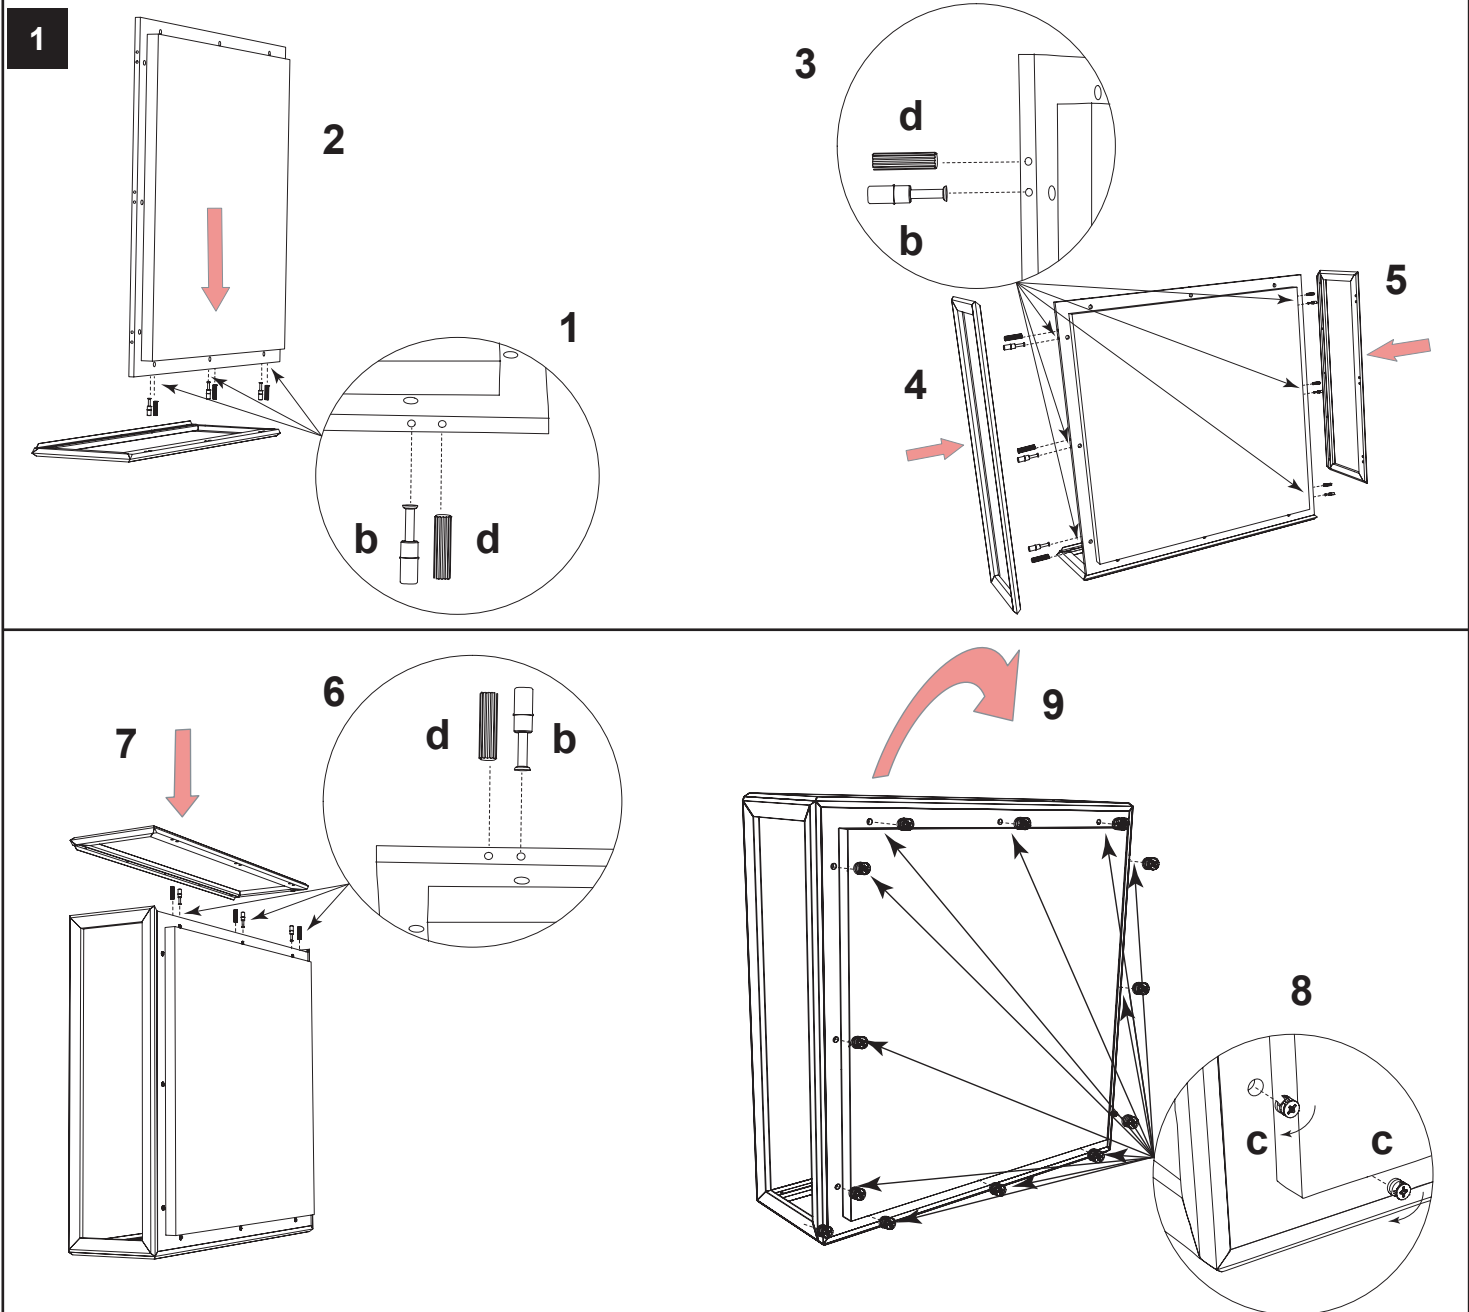

ITALIER

www.italier.cz | info@italier.cz | +420 774 431 196

ELITE DAY

MAXI -COFFEE TABLE

CO155TAV.06PL01 - CO155TAV.06PL02

a (x12) PARACOLPO	b (x12) PERNO	c (x12) GIUNTO
d (x12) SPINA Ø8x40	e (x12) TSP Ø3x16	f (x4) Small circular fastener