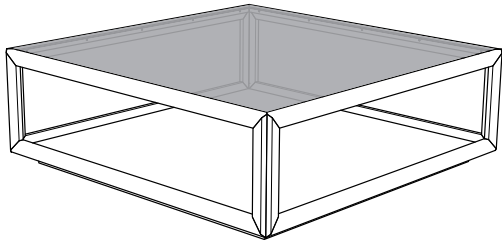

ITALIER

www.italier.cz | info@italier.cz | +420 774 431 196

ELITE DAY

MAXI -COFFEE TABLE

CO155TAV.06PL01 - CO155TAV.06PL02

a (x12) PARACOLPO	b (x12) PERNO	c (x12) GIUNTO
d (x12) SPINA Ø8x40	e (x12) TSP Ø3x16	f (x4) Small circular fastener