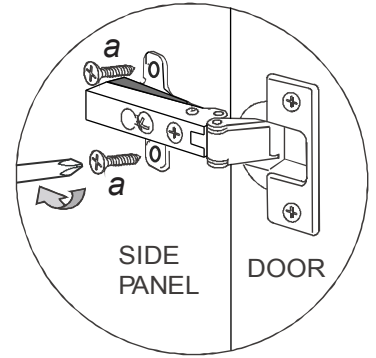

ITALIER

www.italier.cz | info@italier.cz | +420 774 431 196

VELA - DAMA

MONTAGGIO BASE 1 ANTA 1 CASSETTO

1

2

3

4