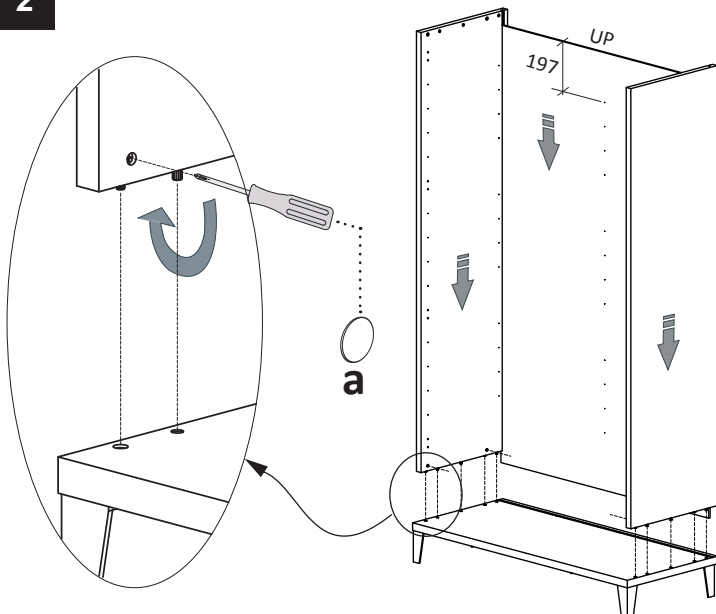

ITALIER

www.italier.cz | info@italier.cz | +420 774 431 196

AMBRA DAY 2 DOOR VITRINE

a (x8) 	b (x4) 	c (x12) 	d (x8) 	e (x8) 	f (x24)
g (x16) 	h (x4) 	i (x15) 	l (x12) 	m (x4) 	n (x4)
p (x1) 	q (x1) 	r (x1) 	s (x2) 		

1

2

3