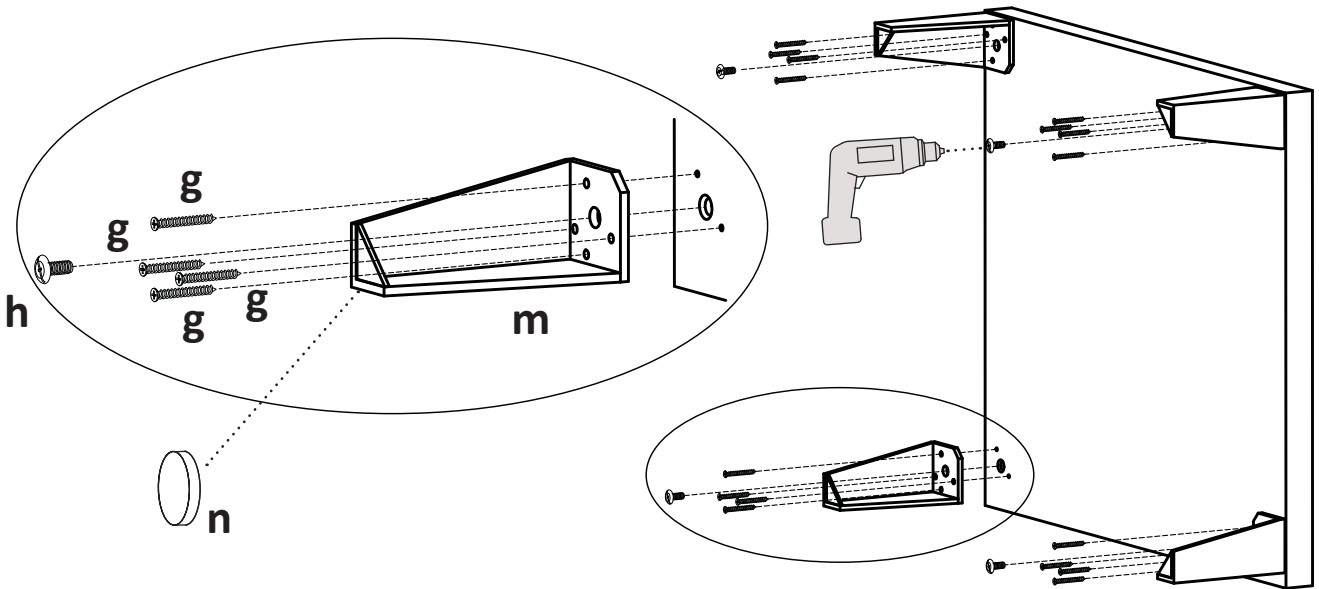

2 DOOR VITRINE
WOODEN SIDES

2 DOOR VITRINE DX
GLASS SIDES

a (x8) 	b (x4) 	c (x12) 	d (x8) 	e (x8) 	f (x24)
g (x16) 	h (x4) 	i (x15) 	l (x12) 	m (x4) 	n (x4)
p (x1) 	q (x1) 	r (x1) 	s (x2) 		

1