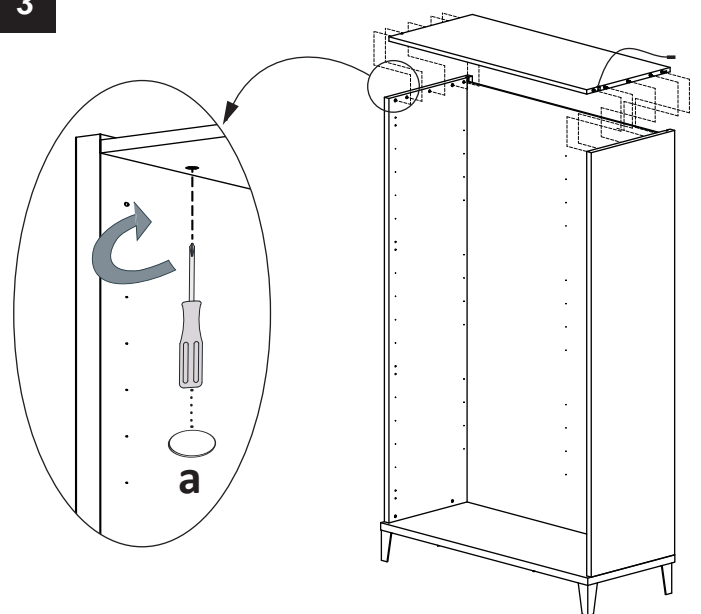

ITALIER

www.italier.cz | info@italier.cz | +420 774 431 196

AMBRA DAY 2 DOOR VITRINE

a (x8) 	b (x4) 	c (x12) 	d (x8) 	e (x8) 	f (x24)
g (x16) 	h (x4) 	i (x15) 	l (x12) 	m (x4) 	n (x4)
p (x1) 	q (x1) 	r (x1) 	s (x2) 		

1

2

3