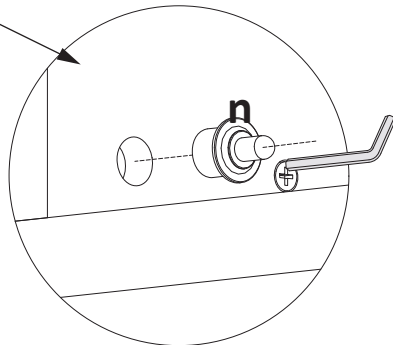

## AMBRA - ELITE - VOLARE DAY

BRIDGE ELEMENTS

<b>a</b> (x15) 	<b>b</b> (x2) 	<b>c</b> (x2) 	<b>d</b> (x2) 	<b>e</b> (x14) TSP 4x18 	<b>f</b> (x2) 
<b>g</b> (x1) 	<b>h</b> (x6) Ø8x50 	<b>i</b> (x6) TC 5x70 	<b>l</b> (x1) 	<b>m</b> (x1) 	<b>n</b> (x1) 
				<b>o</b> (x?) MODUM 	<b>p</b> (x6) TSP 4.3x13 

1

2

Adjustment of hinges

(e) wooden door

(p) glass door

3

(e) wooden door - (p) glass door

4