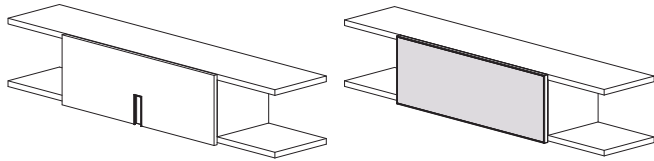

## AMBRA - ELITE - VOLARE DAY

BRIDGE ELEMENTS

<b>a</b> (x15) 	<b>b</b> (x2) 	<b>c</b> (x2) 	<b>d</b> (x2) 	<b>e</b> (x14) TSP 4x18 	<b>f</b> (x2) 
<b>g</b> (x1) 	<b>h</b> (x6) Ø8x50 	<b>i</b> (x6) TC 5x70 	<b>l</b> (x1) 	<b>m</b> (x1) 	<b>n</b> (x1) 
				<b>o</b> (x?) MODUM 	<b>p</b> (x6) TSP 4.3x13 