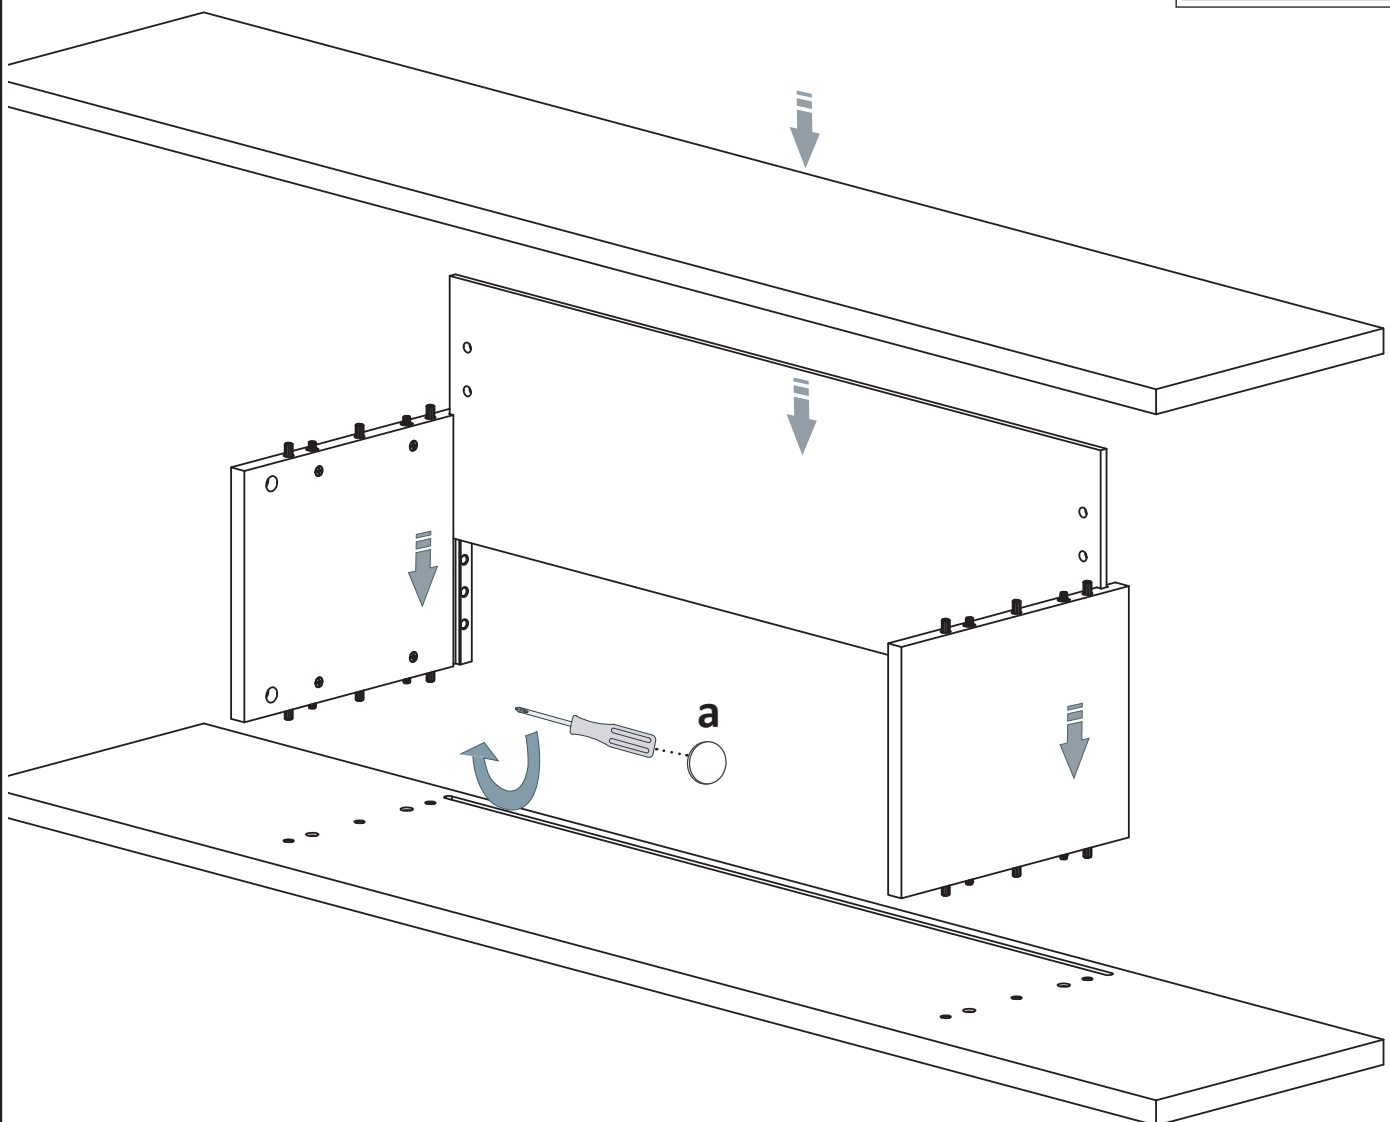

## AMBRA - ELITE - VOLARE DAY

BRIDGE ELEMENTS

<b>a</b> (x15) 	<b>b</b> (x2) 	<b>c</b> (x2) 	<b>d</b> (x2) 	<b>e</b> (x14) TSP 4x18 	<b>f</b> (x2) 
<b>g</b> (x1) 	<b>h</b> (x6) Ø8x50 	<b>i</b> (x6) TC 5x70 	<b>l</b> (x1) 	<b>m</b> (x1) 	<b>n</b> (x1) 
				<b>o</b> (x?) MODUM 	<b>p</b> (x6) TSP 4.3x13 

1

2

Adjustment of hinges

(e) wooden door

(p) glass door

3

(e) wooden door - (p) glass door

4