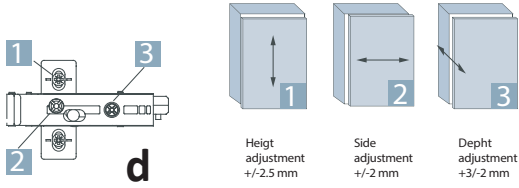

## AMBRA - ELITE - VOLARE DAY

BRIDGE ELEMENTS

<b>a</b> (x15) 	<b>b</b> (x2) 	<b>c</b> (x2) 	<b>d</b> (x2) 	<b>e</b> (x14) TSP 4x18 	<b>f</b> (x2) 
<b>g</b> (x1) 	<b>h</b> (x6) Ø8x50 	<b>i</b> (x6) TC 5x70 	<b>l</b> (x1) 	<b>m</b> (x1) 	<b>n</b> (x1) 
				<b>o</b> (x?) MODUM 	<b>p</b> (x6) TSP 4.3x13 

1

2

Adjustment of hinges

(e) wooden door

(p) glass door

3

(e) wooden door - (p) glass door

4