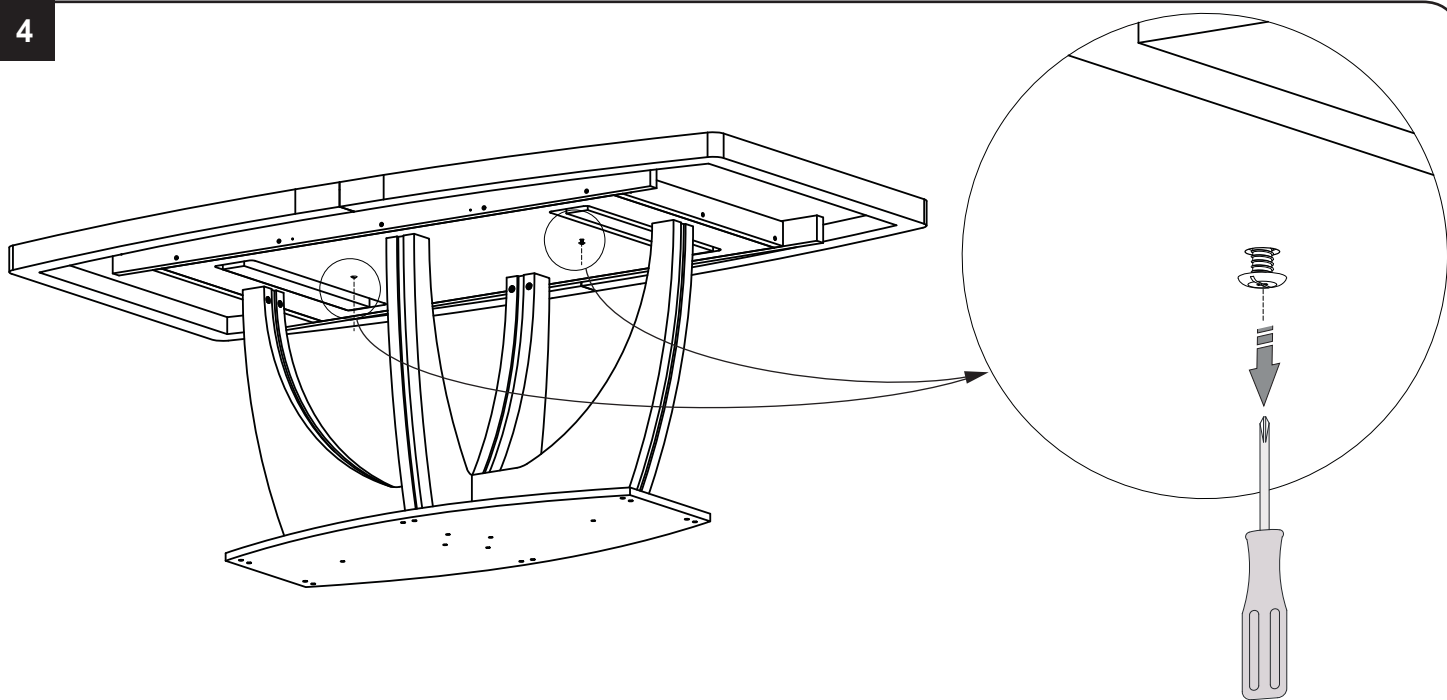

## AMBRA DAY DINING TABLE

DINING TABLE 200 cm

DINING TABLE 160 cm

DINING TABLE 140 cm

4

5

6