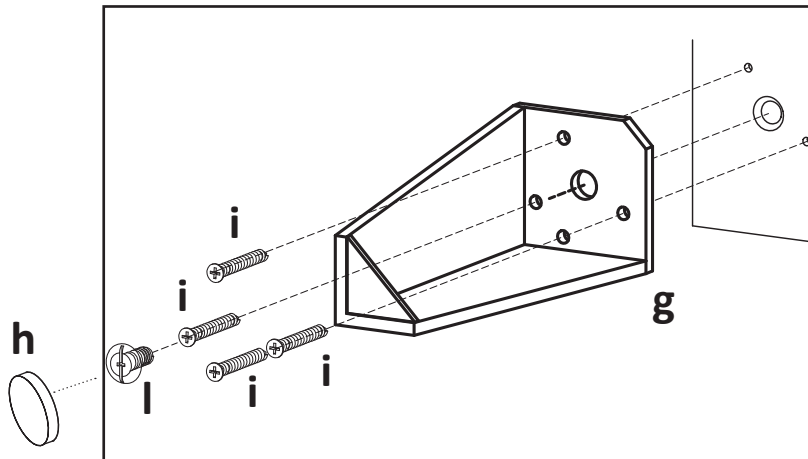

ITALIER

www.italier.cz | info@italier.cz | +420 774 431 196

AMBRA DAY MAXI TV CABINET

a (x16) 	b (x4) 	c (x4) 	d (x4) 	e (x22) TSP 3.5x16 	f (x12)
g (x5) 	h (x10) 	i (x20) TSP 4x18 	l (x5) TBL M6x15 	m (x1) 	n (x1) Camelgroup
				o (x1) 	p (x2)