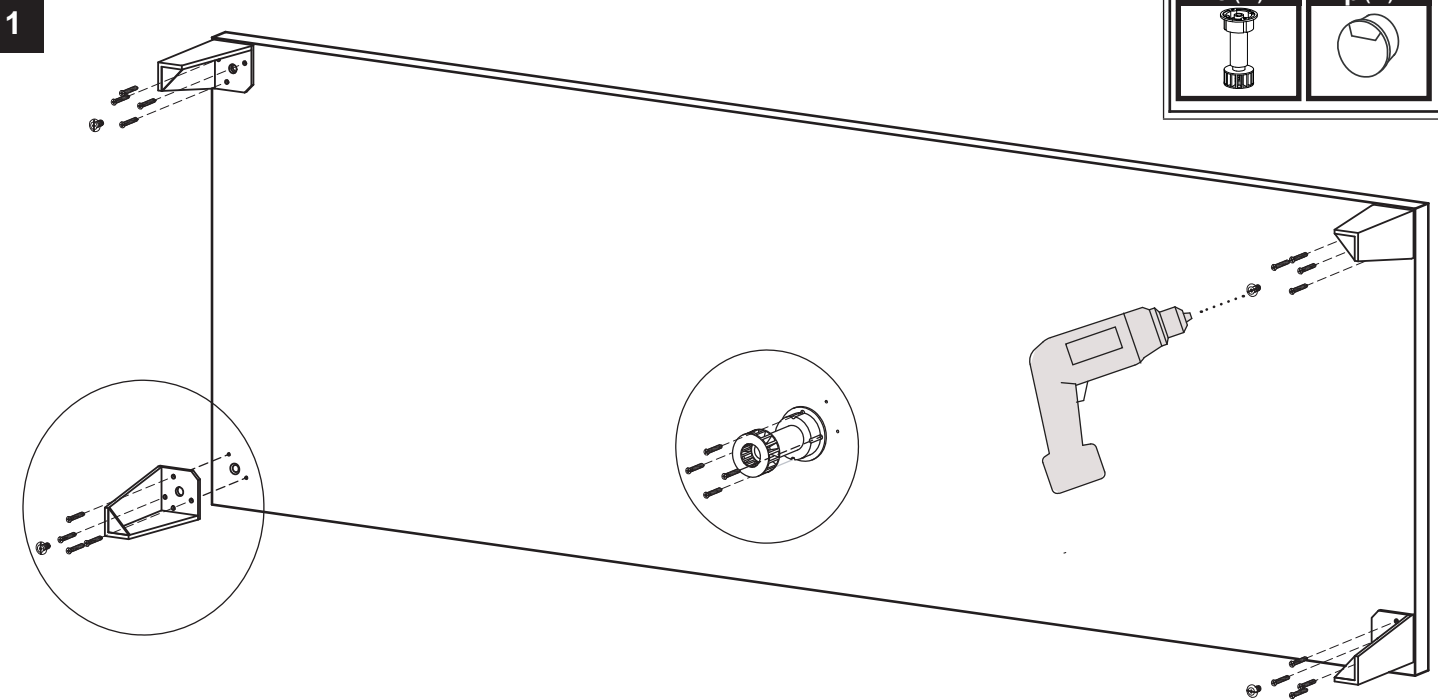

ITALIER

www.italier.cz | info@italier.cz | +420 774 431 196

AMBRA DAY MAXI TV CABINET

a (x16) 	b (x4) 	c (x4) 	d (x4) 	e (x22) TSP 3.5x16 	f (x12)
g (x5) 	h (x10) 	i (x20) TSP 4x18 	l (x5) TBL M6x15 	m (x1) 	n (x1) Camelgroup
				o (x1) 	p (x2)