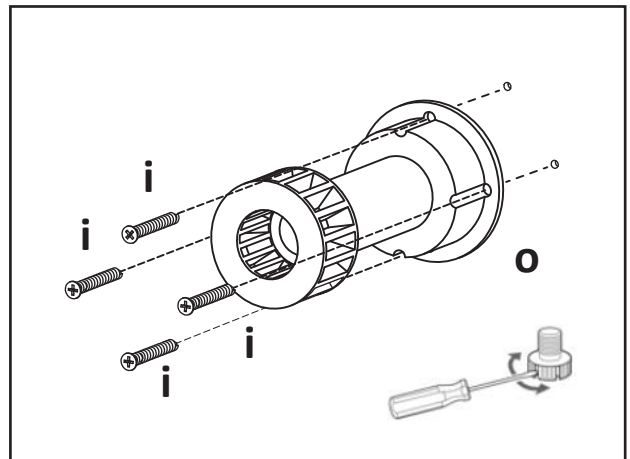

ITALIER

www.italier.cz | info@italier.cz | +420 774 431 196

AMBRA DAY MAXI TV CABINET

a (x16) 	b (x4) 	c (x4) 	d (x4) 	e (x22) TSP 3.5x16 	f (x12)
g (x5) 	h (x10) 	i (x20) TSP 4x18 	l (x5) TBL M6x15 	m (x1) 	n (x1) Camelgroup
				o (x1) 	p (x2)