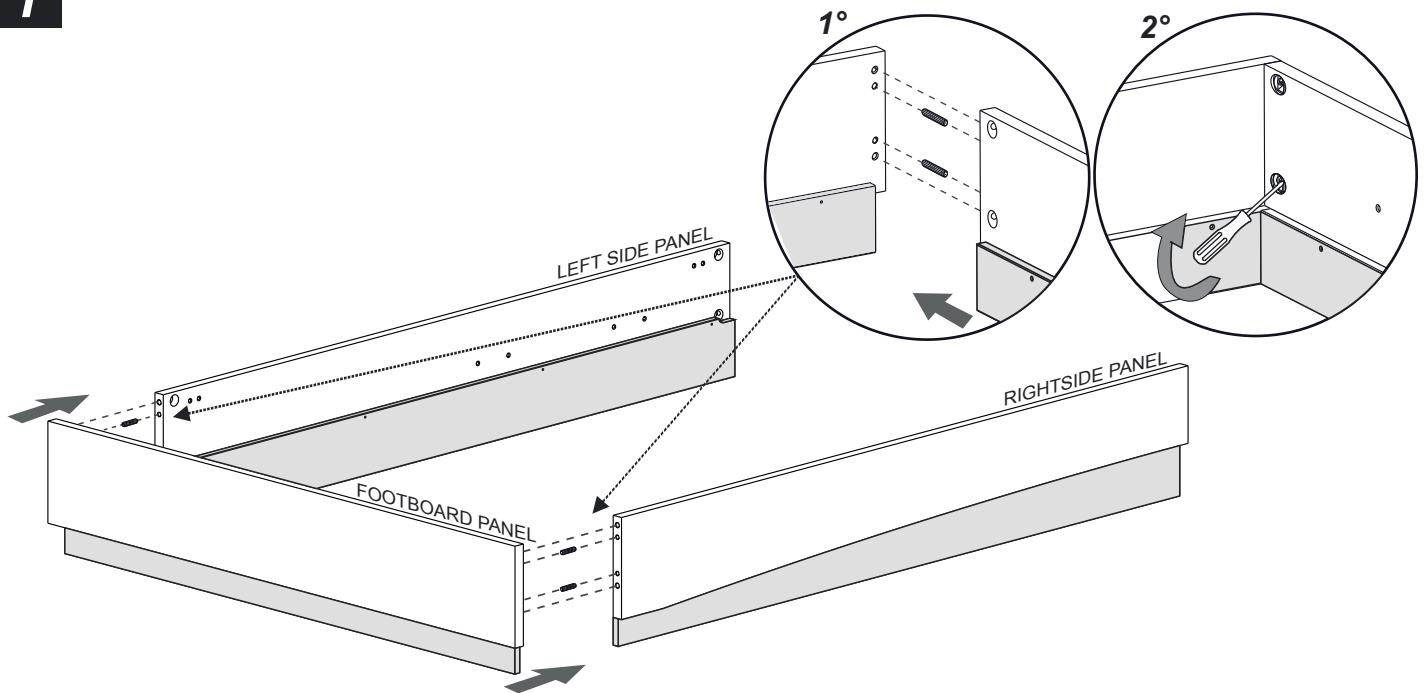

ITALIER

www.italier.cz | info@italier.cz | +420 774 431 196

ONDA / PLATINUM / AMBRA BED QS / 160 / 180 / KS

b x16	c x4	d x8
		
TBLM6x15		

1

2

3

4