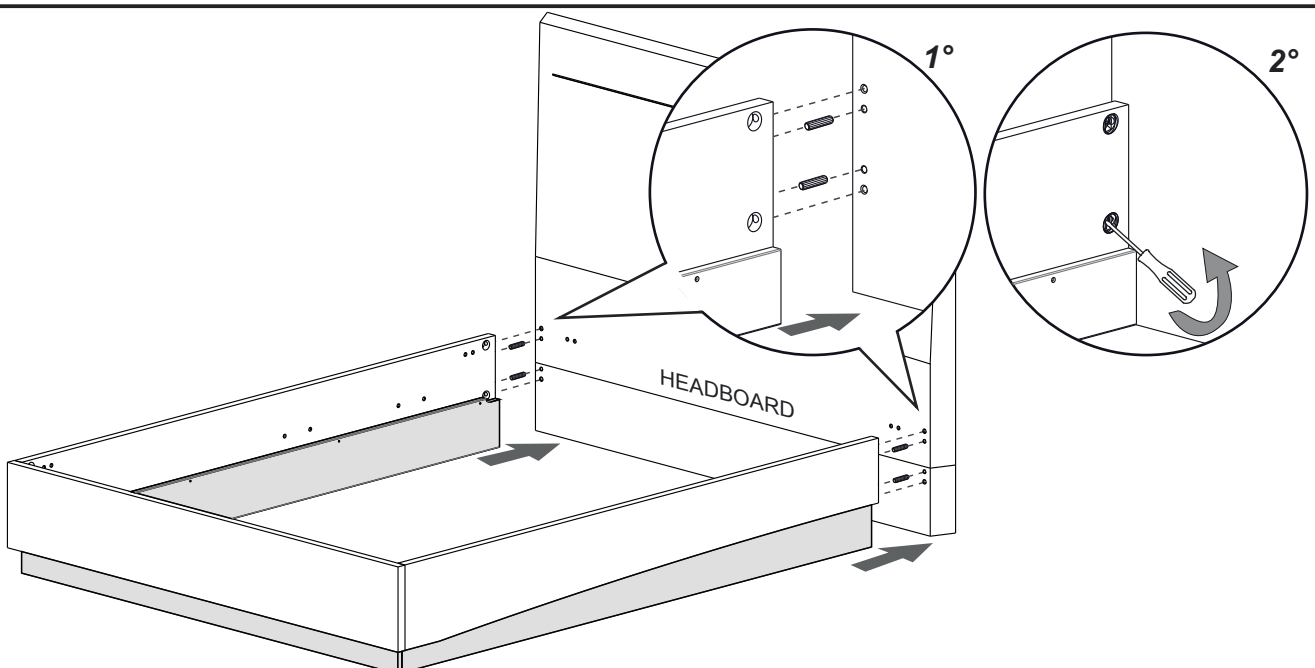

ITALIER

www.italier.cz | info@italier.cz | +420 774 431 196

ONDA / PLATINUM / AMBRA BED QS / 160 / 180 / KS

b x16	c x4	d x8
		
TBLM6x15		

1

2

3

4