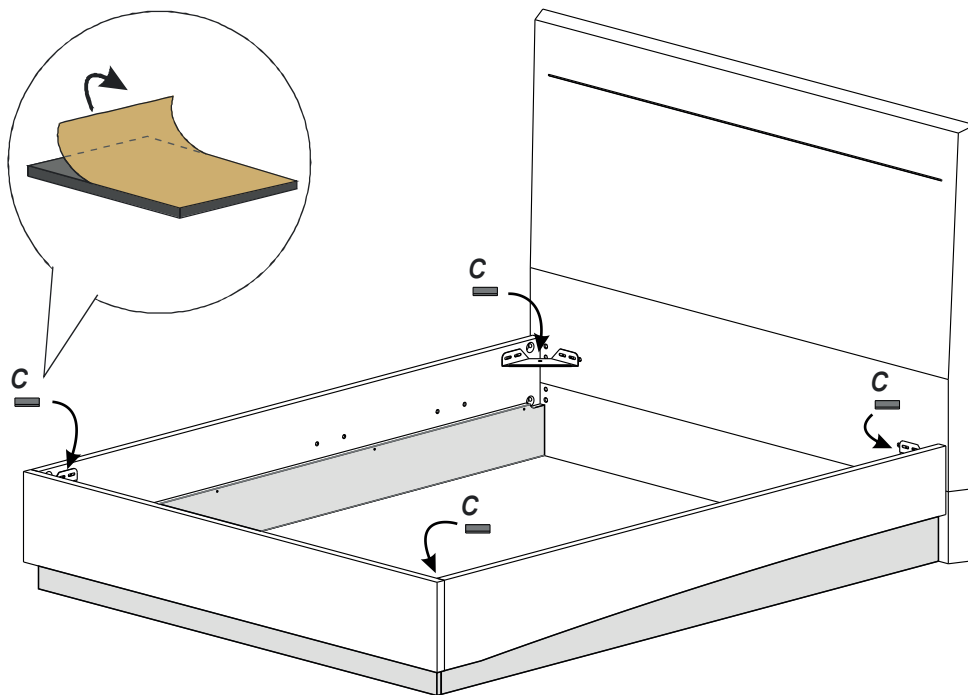

ITALIER

www.italier.cz | info@italier.cz | +420 774 431 196

ONDA / PLATINUM / AMBRA BED QS / 160 / 180 / KS

b x16	c x4	d x8
		
TBLM6x15		

1

2

3

4