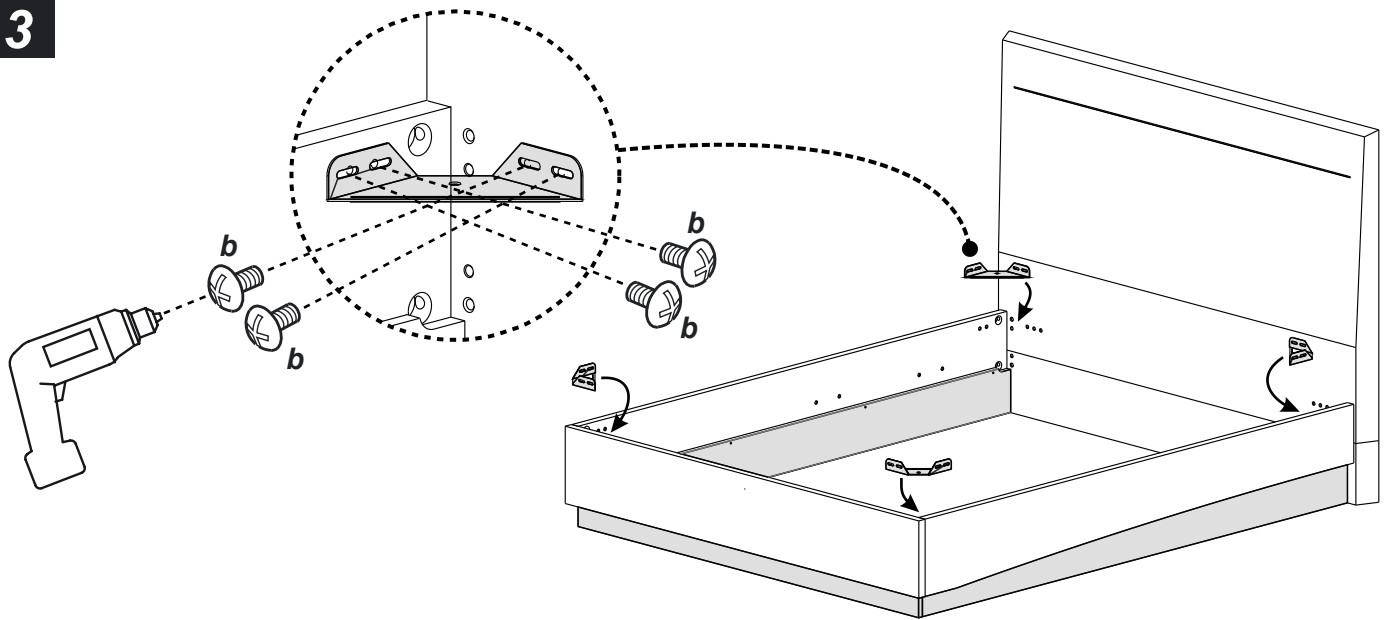

ITALIER

www.italier.cz | info@italier.cz | +420 774 431 196

ONDA / PLATINUM / AMBRA BED QS / 160 / 180 / KS

b x16	c x4	d x8
		
TBLM6x15		

1

2

3

4