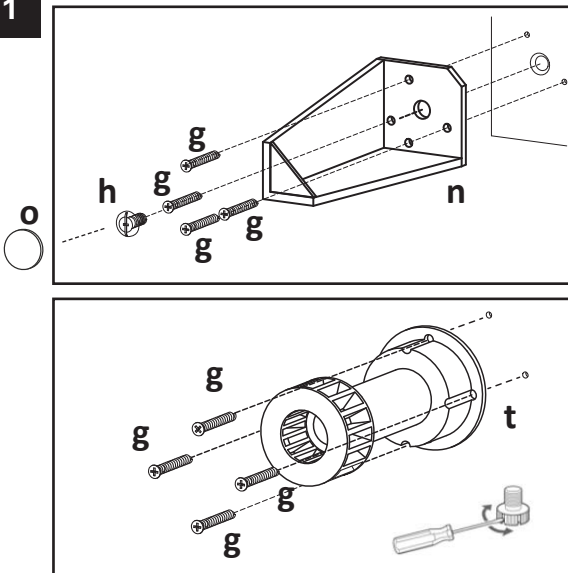

g

a (x16) 	b (x8) 	c (x10) 	d (x6) 	e (x6) 	f (x18) TSP 3,5x16
g (x20) TSP 4x18 	h (x5) TBL M6x15 	i (x4) 	l (x12) 	m (x12) TSP 3,5x18 	n (x5)
o (x5) 	p (x1) 	q (x4) 	r (x1) 	s (x1) camclgroup 	t (x1)

1