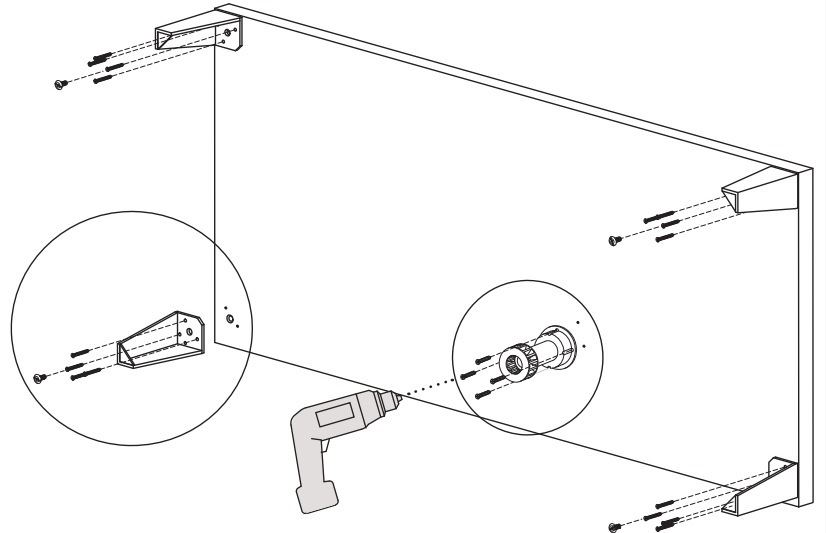

g

a (x16) 	b (x8) 	c (x10) 	d (x6) 	e (x6) 	f (x18) TSP 3,5x16
g (x20) TSP 4x18 	h (x5) TBL M6x15 	i (x4) 	l (x12) 	m (x12) TSP 3,5x18 	n (x5)
o (x5) 	p (x1) 	q (x4) 	r (x1) 	s (x1) camclgroup 	t (x1)

1