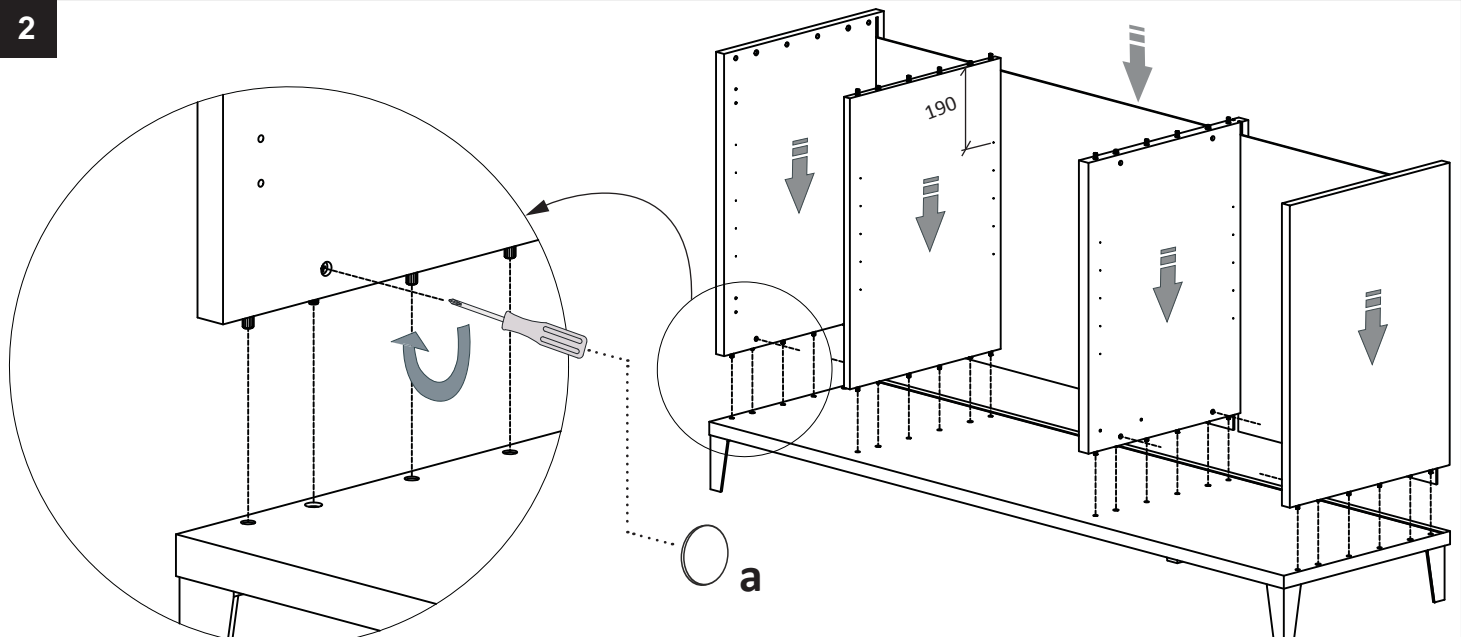

## AMBRA DAY 3 DOORS BUFFET

3 WOODEN DOOR BUFFET WITH INTERNAL DRAWER

3 GLASS DOOR BUFFET

g

<b>a</b> (x16) 	<b>b</b> (x8) 	<b>c</b> (x10) 	<b>d</b> (x6) 	<b>e</b> (x6) 	<b>f</b> (x18) TSP 3,5x16 
<b>g</b> (x20) TSP 4x18 	<b>h</b> (x5) TBL M6x15 	<b>i</b> (x4) 	<b>l</b> (x12) 	<b>m</b> (x12) TSP 3,5x18 	<b>n</b> (x5) 
<b>o</b> (x5) 	<b>p</b> (x1) 	<b>q</b> (x4) 	<b>r</b> (x1) 	<b>s</b> (x1) camclgroup 	<b>t</b> (x1) 

1

2

3

4

wooden shelves

glass shelves

5

Adjustment of hinges