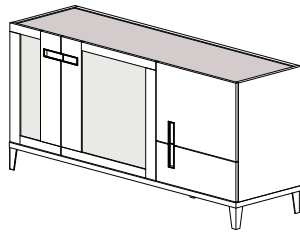

## AMBRA DAY 3 DOORS BUFFET

3 WOODEN DOOR BUFFET WITH INTERNAL DRAWER

3 GLASS DOOR BUFFET

g

<b>a</b> (x16) 	<b>b</b> (x8) 	<b>c</b> (x10) 	<b>d</b> (x6) 	<b>e</b> (x6) 	<b>f</b> (x18) TSP 3,5x16 
<b>g</b> (x20) TSP 4x18 	<b>h</b> (x5) TBL M6x15 	<b>i</b> (x4) 	<b>l</b> (x12) 	<b>m</b> (x12) TSP 3,5x18 	<b>n</b> (x5) 
<b>o</b> (x5) 	<b>p</b> (x1) 	<b>q</b> (x4) 	<b>r</b> (x1) 	<b>s</b> (x1) camclgroup 	<b>t</b> (x1) 