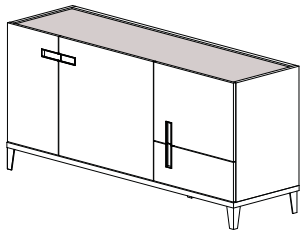

## AMBRA DAY 3 DOORS BUFFET

3 WOODEN DOOR BUFFET WITH INTERNAL DRAWER

3 GLASS DOOR BUFFET

g

<b>a</b> (x16) 	<b>b</b> (x8) 	<b>c</b> (x10) 	<b>d</b> (x6) 	<b>e</b> (x6) 	<b>f</b> (x18) TSP 3,5x16 
<b>g</b> (x20) TSP 4x18 	<b>h</b> (x5) TBL M6x15 	<b>i</b> (x4) 	<b>l</b> (x12) 	<b>m</b> (x12) TSP 3,5x18 	<b>n</b> (x5) 
<b>o</b> (x5) 	<b>p</b> (x1) 	<b>q</b> (x4) 	<b>r</b> (x1) 	<b>s</b> (x1) camclgroup 	<b>t</b> (x1) 