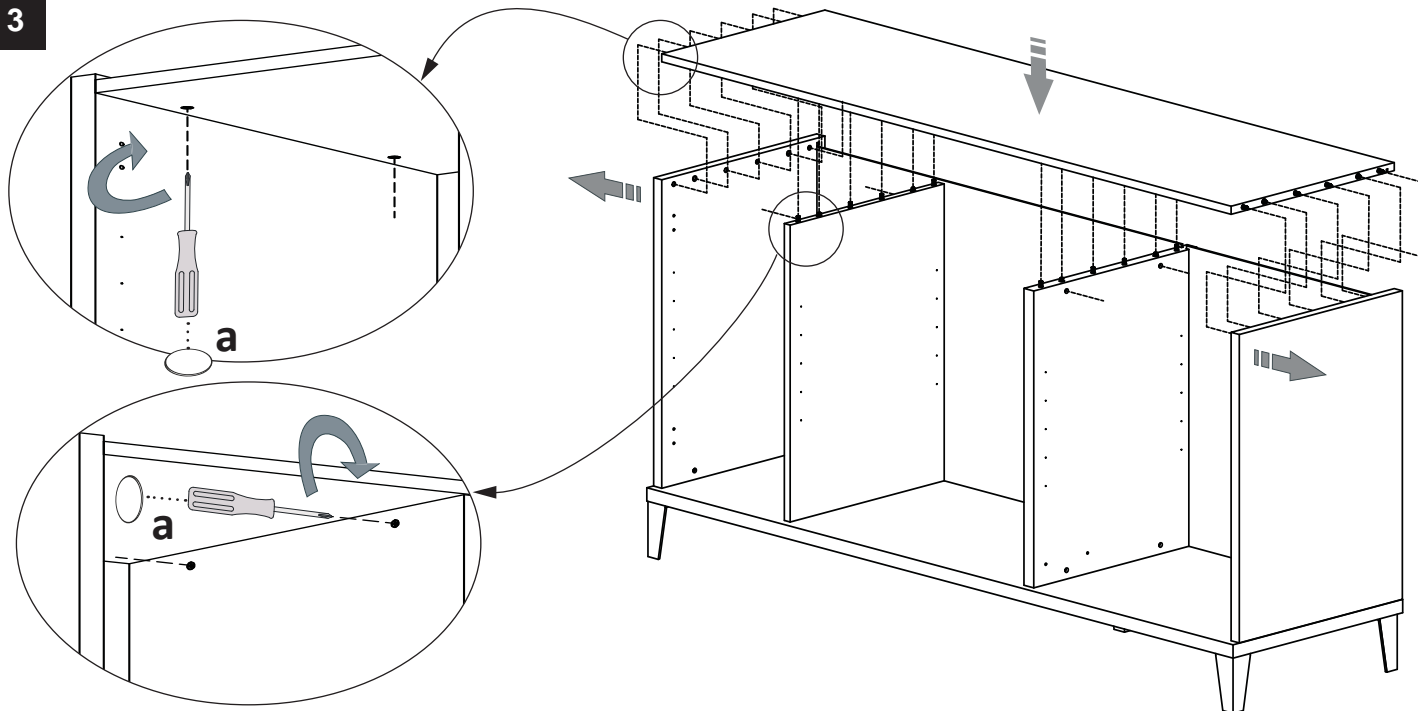

## AMBRA DAY 3 DOORS BUFFET

3 WOODEN DOOR BUFFET WITH INTERNAL DRAWER

3 GLASS DOOR BUFFET

g

<b>a</b> (x16) 	<b>b</b> (x8) 	<b>c</b> (x10) 	<b>d</b> (x6) 	<b>e</b> (x6) 	<b>f</b> (x18) TSP 3,5x16 
<b>g</b> (x20) TSP 4x18 	<b>h</b> (x5) TBL M6x15 	<b>i</b> (x4) 	<b>l</b> (x12) 	<b>m</b> (x12) TSP 3,5x18 	<b>n</b> (x5) 
<b>o</b> (x5) 	<b>p</b> (x1) 	<b>q</b> (x4) 	<b>r</b> (x1) 	<b>s</b> (x1) camclgroup 	<b>t</b> (x1) 

1

2

3

4

wooden shelves

glass shelves

5

Adjustment of hinges