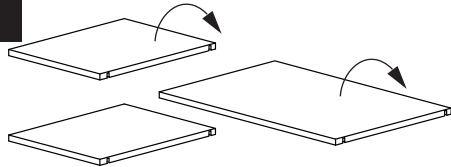

## AMBRA DAY 3 DOORS BUFFET

3 WOODEN DOOR BUFFET WITH INTERNAL DRAWER

3 GLASS DOOR BUFFET

g

<b>a</b> (x16) 	<b>b</b> (x8) 	<b>c</b> (x10) 	<b>d</b> (x6) 	<b>e</b> (x6) 	<b>f</b> (x18) TSP 3,5x16 
<b>g</b> (x20) TSP 4x18 	<b>h</b> (x5) TBL M6x15 	<b>i</b> (x4) 	<b>l</b> (x12) 	<b>m</b> (x12) TSP 3,5x18 	<b>n</b> (x5) 
<b>o</b> (x5) 	<b>p</b> (x1) 	<b>q</b> (x4) 	<b>r</b> (x1) 	<b>s</b> (x1) camclgroup 	<b>t</b> (x1) 

1

2

3

4

wooden shelves

glass shelves

5

Adjustment of hinges