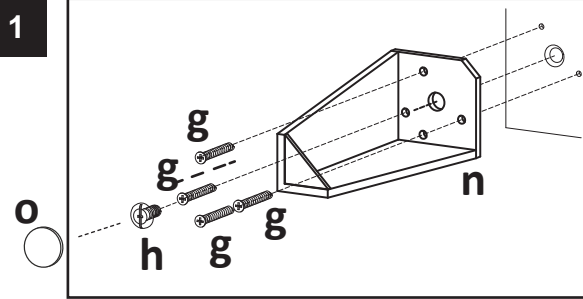

ITALIER

www.italier.cz | info@italier.cz | +420 774 431 196

AMBRA DAY 2 DOORS BUFFET

2 WOODEN DOOR BUFFET WITH INTERNAL DRAWER

2 GLASS DOOR BUFFET

a (x12) 	b (x4) 	c (x6) 	d (x4) 	e (x4) 	f (x22) TSP 3,5x16
g (x20) TSP 4x18	h (x5) TBL M6x15	i (x12) 	l (x12) 	m (x12) TSP 3,5x18	n (x5)
o (x5) 	p (x1) 	q (x1) 	p (x1) 		