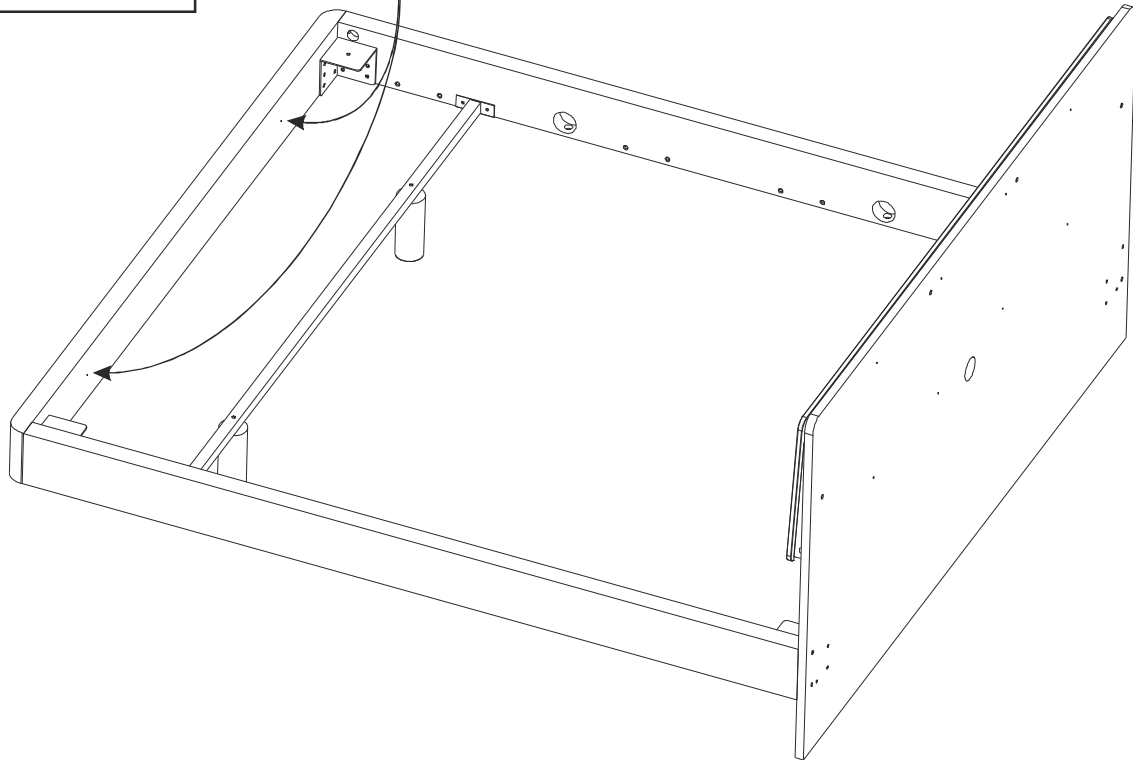

FOR «QS» VERSION

6

OPTIONAL LIGHT

Kit illuminazione pediera
Under bed light kit
W.120 D.5 H.3
Cod. Art. 000KIT.LUCE04

FISSARE IL CAVO DI
ALIMENTAZIONE CON LE STAFFE
ADESIVE IN DOTAZIONE
FIX THE ELECTRIC CABLE WITH THE
ADHESIVE BRACKETS SUPPLIED