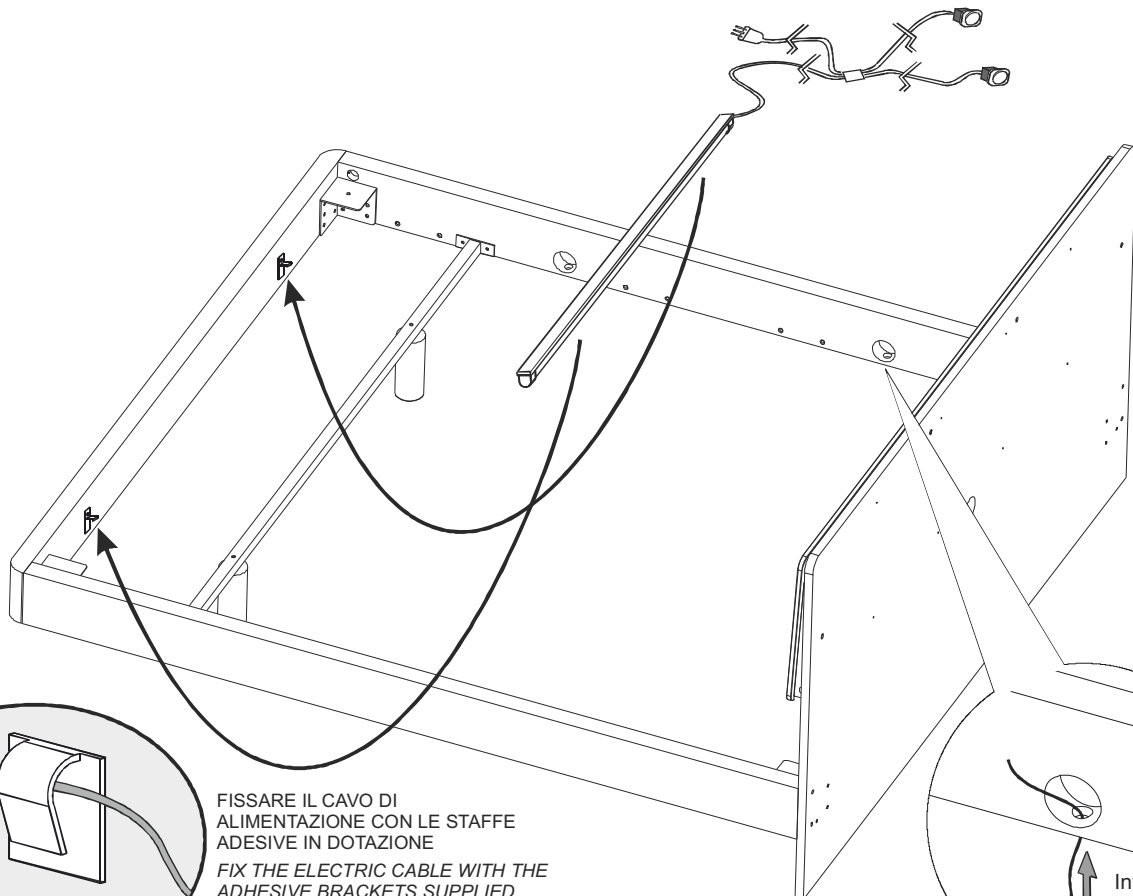

FOR «QS» VERSION

6

OPTIONAL LIGHT

Kit illuminazione pediera
Under bed light kit
W.120 D.5 H.3
Cod. Art. 000KIT.LUCE04

FISSARE IL CAVO DI
ALIMENTAZIONE CON LE STAFFE
ADESIVE IN DOTAZIONE
FIX THE ELECTRIC CABLE WITH THE
ADHESIVE BRACKETS SUPPLIED