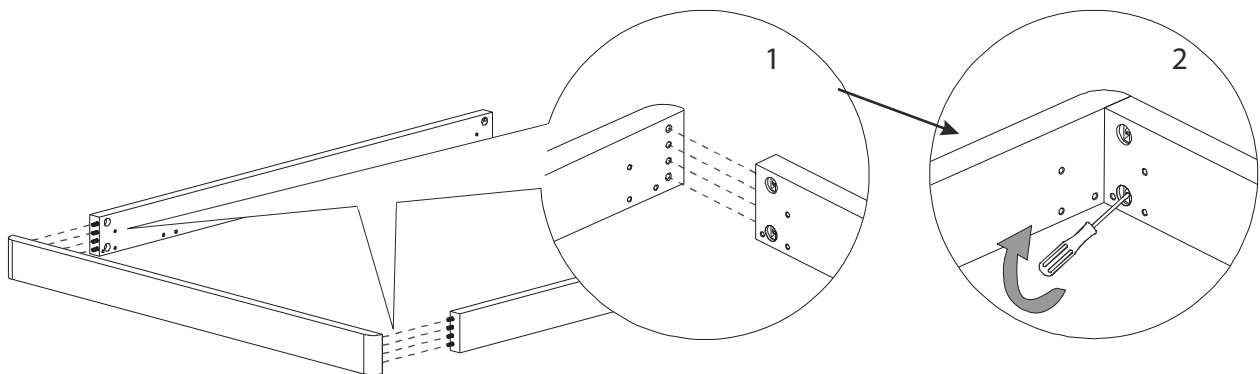

ITALIER

www.italier.cz | info@italier.cz | +420 774 431 196

DAMA / ALTEA LETTO VANITY

1

2