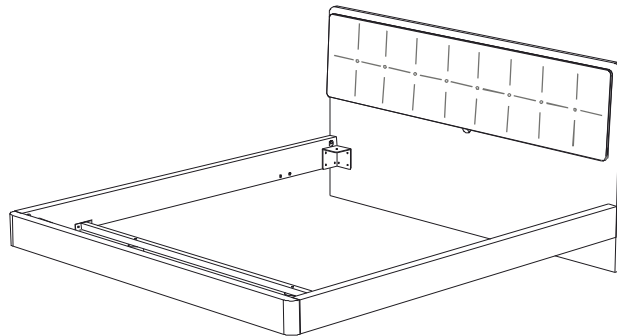

ITALIER

www.italier.cz | info@italier.cz | +420 774 431 196

DAMA / ALTEA LETTO VANITY