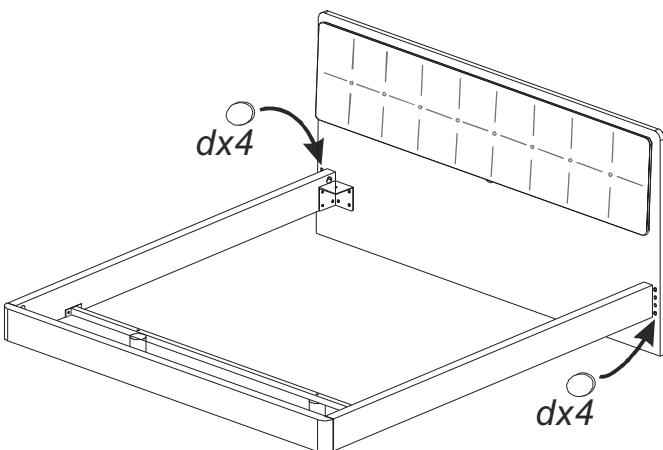

FOR «QS» VERSION

6

OPTIONAL LIGHT

Kit illuminazione pediera
Under bed light kit
W.120 D.5 H.3
Cod. Art. 000KIT.LUCE04

FISSARE IL CAVO DI
ALIMENTAZIONE CON LE STAFFE
ADESIVE IN DOTAZIONE
FIX THE ELECTRIC CABLE WITH THE
ADHESIVE BRACKETS SUPPLIED