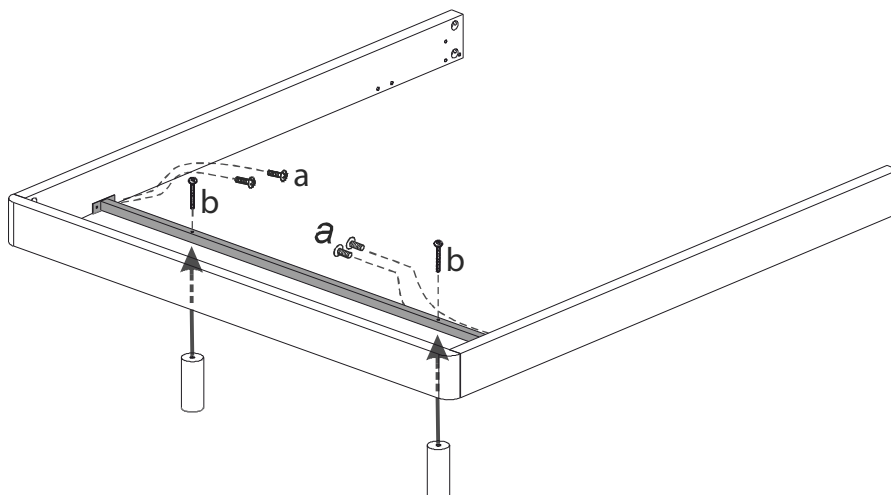

ITALIER

www.italier.cz | info@italier.cz | +420 774 431 196

DAMA / ALTEA LETTO VANITY

1

2