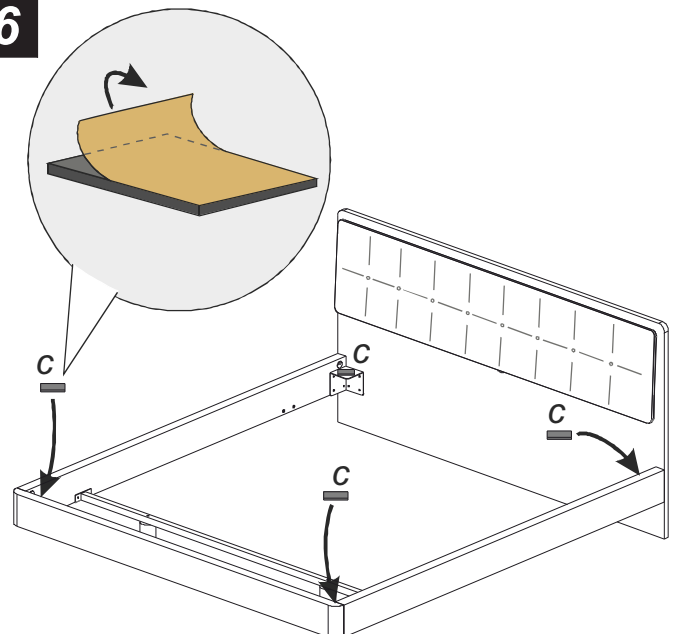

FOR «QS» VERSION

6

OPTIONAL LIGHT

Kit illuminazione pediera
Under bed light kit
W.120 D.5 H.3
Cod. Art. 000KIT.LUCE04

FISSARE IL CAVO DI
ALIMENTAZIONE CON LE STAFFE
ADESIVE IN DOTAZIONE
FIX THE ELECTRIC CABLE WITH THE
ADHESIVE BRACKETS SUPPLIED