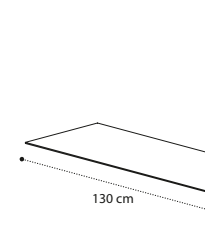

Top decorativo comò
Dresser two sided top
Декоративный топ для комода

147CMS.02GI
€ 85

0,007 Kg - Box 1