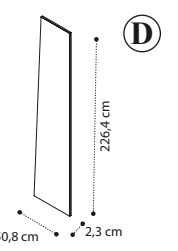

147AR0.06OT
€ 171

0,06 Kg 25,4 Box 1