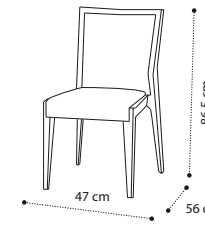

Sedia STORM
Chair STORM
Стул STORM

147SED.01OTMS34
€ 345

0,36 Kg 9,8 Box 1