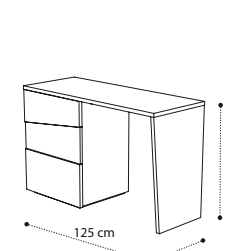

Toilette con cassettiera
Toilette with drawers
Туалетный стол с комодом-кассетницей

147SCR.01OT
€ 322

0,15 Kg 49,5 Box 2