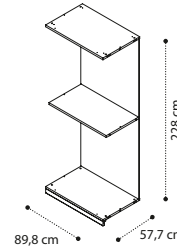

Modulo 2 ante
2 door unit
Секция для шкафа 2 дв.

147AR2.03OT
€ 259

0,119 Kg 36,3 Box 3