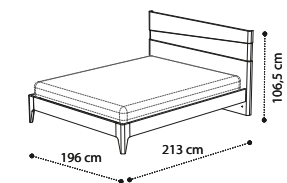

Letto 180 FOLD
FOLD bed 180
Кровать 180 FOLD

147LET.06OT
€ 811

0,30 Kg 30,3 Box 5

160 cm