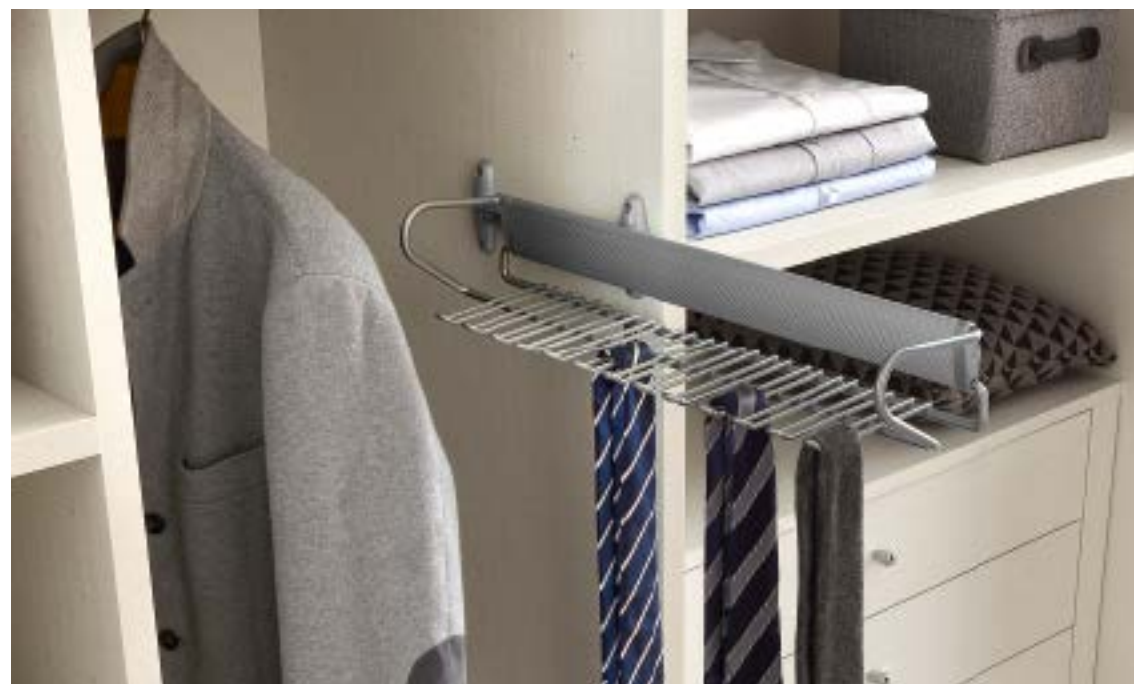

COLORAZIONI TESSUTO

FABRIC COLOURS / РАСЦВЕТКА ТКАНЕЙ

* Designer's choice for Storm
* Colore scelto dal designer per il modello Storm
* Цвет выбран дизайнером для коллекции Storm