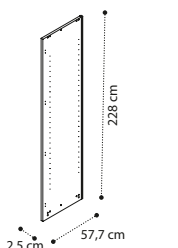

Divisione
Dividing panel
Перегорodka

147AR0.03OT
€ 96

0,052 Kg 22,5 Box 1