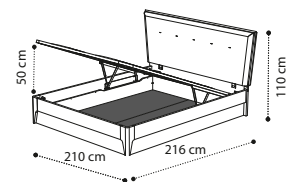

147LET.12OT
€ 1399

0,65 Kg 106,3 Box 9

180 cm

147LET.13OT
€ 1459

0,70 Kg 112,9 Box 9