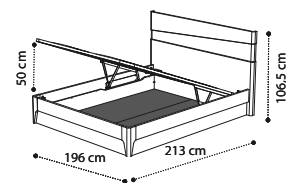

147LET.07OT
€ 1340

0,45 Kg 114 Box 9

180 cm

147LET.08OT
€ 1377

0,56 Kg - Box 9