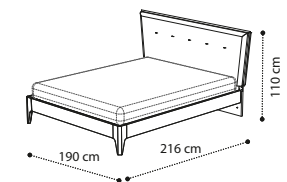

LETTO SOFT 160-180

160 cm

Letto 160 SOFT
SOFT bed 160
Кровать 160 SOFT

147LET.10OT
€ 854

0,40 Kg 54,8 Box 5

180 cm