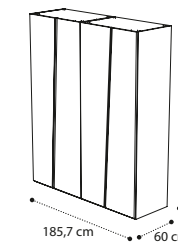

Armadio 4 ante, legno
4 door wardrobe
Шкаф 4-х дв.

147AR4.01OT
€ 1252

0,66 Kg 189,9 Box 13