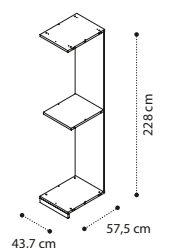

Modulo 1 ante
1 door unit
Секция для шкафа 1 дв.

147AR1.03OT
€ 158

0,063 Kg 18,2 Box 3