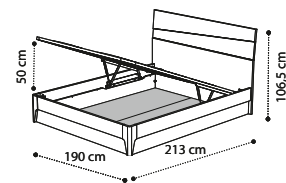

147LET.03OT
€ 969

0,38 Kg 110,9 Box 9

180 cm

147LET.04OT
€ 1006

0,42 Kg 118,2 Box 9