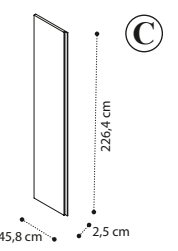

Anta dritta legno c/gola
Wardrobe wood door: 25 mm. with handle
Прямая дверь дерев.с ручкой правая/левая

147AR0.07OT
€ 93

0,06 Kg 16,4 Box 1