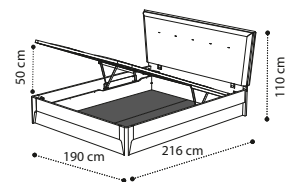

STORM

LETTO STORM 160-180

160 cm

147LET.01OT
€ 424

0,14 Kg 59,4 Box 5

180 cm

147LET.02OT
€ 439

0,15 Kg 63,6 Box 5

160 cm

147LET.03OT
€ 969

0,38 Kg 110,9 Box 9

180 cm

147LET.04OT
€ 1006

0,42 Kg 118,2 Box 9

147SPE.01OT

0,053 Kg 14 Box 1

LETTO FOLD 160-180

160 cm

147LET.05OT
€ 795

0,21 Kg 62,5 Box 5

180 cm

147LET.06OT
€ 811

0,30 Kg 30,3 Box 5

160 cm

147LET.07OT
€ 1340

0,45 Kg 114 Box 9

180 cm

147LET.08OT
€ 1377

0,56 Kg - Box 9

147SED.01OTMS34
€ 345

0,36 Kg 9,8 Box 1

LETTO SOFT 160-180

160 cm

147LET.10OT
€ 854

0,40 Kg 54,8 Box 5

180 cm

147LET.11OT
€ 892

0,44 Kg 58,3 Box 5

160 cm

147LET.12OT
€ 1399

0,65 Kg 106,3 Box 9

180 cm

147LET.13OT
€ 1459

0,70 Kg 112,9 Box 9

147SED.02OTMS34
€ 483

0,27 Kg 12,7 Box 1

PROTECTIVE TOPS

147CMN.01OT
€ 172

0,06 Kg 24,5 Box 1

147CMS.01OT
€ 380

0,19 Kg 74 Box 1

147SET.01OT
€ 344

0,14 Kg 49,2 Box 1

147SCR.01OT
€ 322

0,15 Kg 49,5 Box 2

147CMN.02GI
€ 45

0,002 Kg - Box 1

147CMS.02GI
€ 85

0,007 Kg - Box 1

STORM

COMPOSIZIONI ARMADI ANTE LEGNO

147AR2.01OT
€ 682

0,37 Kg 101,7 Box 7

147AR3.01OT
€ 1029

0,54 Kg 158,8 Box 12

147AR4.01OT
€ 1252

0,66 Kg 189,9 Box 13

147AR5.01OT
€ 1600

0,83 Kg 247 Box 18

147AR6.01OT
€ 1823

0,96 Kg 278,1 Box 19

COMPOSIZIONI ARMADI ANTE SPECCHIO

147AR2.02OT
€ 735

0,35 Kg 123 Box 7

147AR3.02OT
€ 1105

0,54 Kg 171,2 Box 12

147AR4.02OT
€ 1405

0,66 Kg 214,7 Box 13

147AR5.02OT
€ 1793

0,83 Kg 280,8 Box 18

147AR6.02OT
€ 2028

0,94 Kg 324,3 Box 19

COMPONI IL TUO ARMADIO / BUILD YOUR OWN WARDROBE / СОЗДАЙ СВОЙ СОБСТВЕННЫЙ ШКАФ

147AR0.01OT
€ 103

0,07 Kg 18 Box 1

147AR0.02OT
€ 103

0,07 Kg 18 Box 1

147AR0.03OT
€ 96

0,052 Kg 22,5 Box 1

147AR1.03OT
€ 158

0,063 Kg 18,2 Box 3

147AR2.03OT
€ 259

0,119 Kg 36,3 Box 3

147AR0.04OT
€ 121

0,06 Kg 16,4 Box 1

147AR0.05OT
€ 95

0,06 Kg 13 Box 1

147AR0.06OT
€ 171

0,06 Kg 25,4 Box 1

147AR0.07OT
€ 93

0,06 Kg 16,4 Box 1

147AR0.08OT
€ 135

0,06 Kg 25,4 Box 1