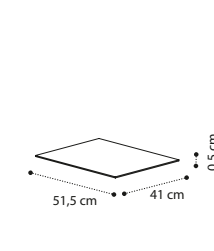

147CMN.02GI
€ 45

0,002 Kg - Box 1