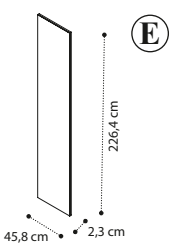

Anta dritta specchio
Wardrobe mirror door
Прямая дверь зеркальная д/шкафа правая/левая

147AR0.08OT
€ 135

0,06 Kg 25,4 Box 1