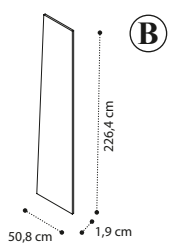

147AR0.05OT
€ 95

0,06 Kg 13 Box 1