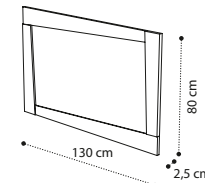

Specchiera
Mirror
Зеркало

147SPE.01OT

0,053 Kg 14 Box 1