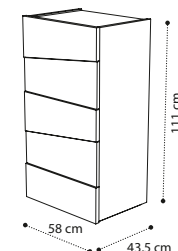

Settimino
Tallboy
Комод 6 ящ.

147SET.01OT
€ 344

0,14 Kg 49,2 Box 1