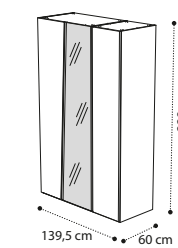

147AR3.02OT
€ 1105

0,54 Kg 171,2 Box 12