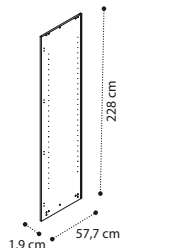

Fianco sinistro
Left side
Боковая панель левая д/шкафа

147AR0.02OT
€ 103

0,07 Kg 18 Box 1