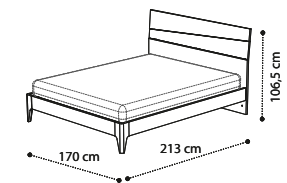

STORM

LETTO STORM 160-180

160 cm

Letto 160 STORM
STORM bed 160
Кровать 160 STORM

147LET.01OT
€ 424

0,14 Kg 59,4 Box 5

180 cm