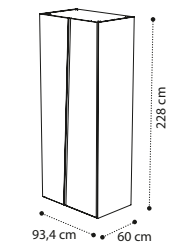

STORM

COMPOSIZIONI ARMADI ANTE LEGNO

Armadio 2 ante, legno
2 door wardrobe
Шкаф 2-х дв.

147AR2.01OT
€ 682

0,37 Kg 101,7 Box 7