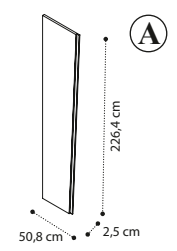

147AR0.04OT
€ 121

0,06 Kg 16,4 Box 1