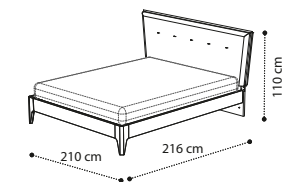

Letto 180 SOFT
SOFT bed 180
Кровать 180 SOFT

147LET.11OT
€ 892

0,44 Kg 58,3 Box 5

160 cm