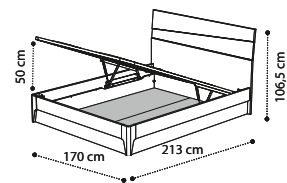

STORM

LETTO STORM 160-180

160 cm

147LET.01OT
€ 424

0,14 Kg 59,4 Box 5

180 cm

147LET.02OT
€ 439

0,15 Kg 63,6 Box 5

160 cm

147LET.03OT
€ 969

0,38 Kg 110,9 Box 9

180 cm

147LET.04OT
€ 1006

0,42 Kg 118,2 Box 9

147SPE.01OT

0,053 Kg 14 Box 1

LETTO FOLD 160-180

160 cm

147LET.05OT
€ 795

0,21 Kg 62,5 Box 5

180 cm

147LET.06OT
€ 811

0,30 Kg 30,3 Box 5

160 cm

147LET.07OT
€ 1340

0,45 Kg 114 Box 9

180 cm

147LET.08OT
€ 1377

0,56 Kg - Box 9

147SED.01OTMS34
€ 345

0,36 Kg 9,8 Box 1

LETTO SOFT 160-180

160 cm

147LET.10OT
€ 854

0,40 Kg 54,8 Box 5

180 cm

147LET.11OT
€ 892

0,44 Kg 58,3 Box 5

160 cm

147LET.12OT
€ 1399

0,65 Kg 106,3 Box 9

180 cm

147LET.13OT
€ 1459

0,70 Kg 112,9 Box 9

147SED.02OTMS34
€ 483

0,27 Kg 12,7 Box 1

PROTECTIVE TOPS

147CMN.01OT
€ 172

0,06 Kg 24,5 Box 1

147CMS.01OT
€ 380

0,19 Kg 74 Box 1

147SET.01OT
€ 344

0,14 Kg 49,2 Box 1

147SCR.01OT
€ 322

0,15 Kg 49,5 Box 2

147CMN.02GI
€ 45

0,002 Kg - Box 1

147CMS.02GI
€ 85

0,007 Kg - Box 1

STORM

COMPOSIZIONI ARMADI ANTE LEGNO

147AR2.01OT
€ 682

0,37 Kg 101,7 Box 7

147AR3.01OT
€ 1029

0,54 Kg 158,8 Box 12

147AR4.01OT
€ 1252

0,66 Kg 189,9 Box 13

147AR5.01OT
€ 1600

0,83 Kg 247 Box 18

147AR6.01OT
€ 1823

0,96 Kg 278,1 Box 19

COMPOSIZIONI ARMADI ANTE SPECCHIO

147AR2.02OT
€ 735

0,35 Kg 123 Box 7

147AR3.02OT
€ 1105

0,54 Kg 171,2 Box 12

147AR4.02OT
€ 1405

0,66 Kg 214,7 Box 13

147AR5.02OT
€ 1793

0,83 Kg 280,8 Box 18

147AR6.02OT
€ 2028

0,94 Kg 324,3 Box 19

COMPONI IL TUO ARMADIO / BUILD YOUR OWN WARDROBE / СОЗДАЙ СВОЙ СОБСТВЕННЫЙ ШКАФ

147AR0.01OT
€ 103

0,07 Kg 18 Box 1

147AR0.02OT
€ 103

0,07 Kg 18 Box 1

147AR0.03OT
€ 96

0,052 Kg 22,5 Box 1

147AR1.03OT
€ 158

0,063 Kg 18,2 Box 3

147AR2.03OT
€ 259

0,119 Kg 36,3 Box 3

147AR0.04OT
€ 121

0,06 Kg 16,4 Box 1

147AR0.05OT
€ 95

0,06 Kg 13 Box 1

147AR0.06OT
€ 171

0,06 Kg 25,4 Box 1

147AR0.07OT
€ 93

0,06 Kg 16,4 Box 1

147AR0.08OT
€ 135

0,06 Kg 25,4 Box 1