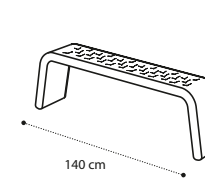

Panchetta
Bench
БАНКЕТКА

147SED.02OTMS34
€ 483

0,27 Kg 12,7 Box 1

PROTECTIVE TOPS