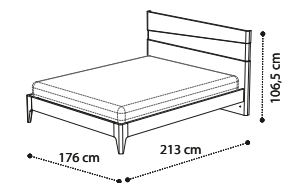

LETTO FOLD 160-180

160 cm

Letto 160 FOLD
FOLD bed 160
Кровать 160 FOLD

147LET.05OT
€ 795

0,21 Kg 62,5 Box 5

180 cm