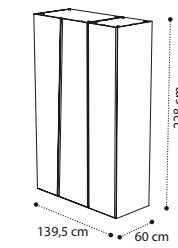

Armadio 3 ante, legno
3 door wardrobe
Шкаф 3-х дв.

147AR3.01OT
€ 1029

0,54 Kg 158,8 Box 12