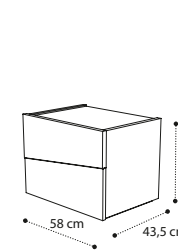

Comodino
Night table
Прикроватная тумба

147CMN.01OT
€ 172

0,06 Kg 24,5 Box 1