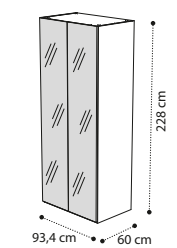

COMPOSIZIONI ARMADI ANTE SPECCHIO

147AR2.02OT
€ 735

0,35 Kg 123 Box 7