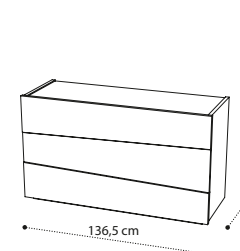

Comò singolo 3 cassetti
Single dresser 3 drawers
Комод 3 ящ.

147CMS.01OT
€ 380

0,19 Kg 74 Box 1