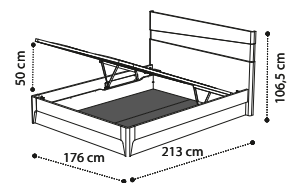

STORM

LETTO STORM 160-180

160 cm

147LET.01OT
€ 424

0,14 Kg 59,4 Box 5

180 cm

147LET.02OT
€ 439

0,15 Kg 63,6 Box 5

160 cm

147LET.03OT
€ 969

0,38 Kg 110,9 Box 9

180 cm

147LET.04OT
€ 1006

0,42 Kg 118,2 Box 9

147SPE.01OT

0,053 Kg 14 Box 1

LETTO FOLD 160-180

160 cm

147LET.05OT
€ 795

0,21 Kg 62,5 Box 5

180 cm

147LET.06OT
€ 811

0,30 Kg 30,3 Box 5

160 cm

147LET.07OT
€ 1340

0,45 Kg 114 Box 9

180 cm

147LET.08OT
€ 1377

0,56 Kg - Box 9

147SED.01OTMS34
€ 345

0,36 Kg 9,8 Box 1

LETTO SOFT 160-180

160 cm

147LET.10OT
€ 854

0,40 Kg 54,8 Box 5

180 cm

147LET.11OT
€ 892

0,44 Kg 58,3 Box 5

160 cm

147LET.12OT
€ 1399

0,65 Kg 106,3 Box 9

180 cm

147LET.13OT
€ 1459

0,70 Kg 112,9 Box 9

147SED.02OTMS34
€ 483

0,27 Kg 12,7 Box 1

PROTECTIVE TOPS

147CMN.01OT
€ 172

0,06 Kg 24,5 Box 1

147CMS.01OT
€ 380

0,19 Kg 74 Box 1

147SET.01OT
€ 344

0,14 Kg 49,2 Box 1

147SCR.01OT
€ 322

0,15 Kg 49,5 Box 2

147CMN.02GI
€ 45

0,002 Kg - Box 1

147CMS.02GI
€ 85

0,007 Kg - Box 1

STORM

COMPOSIZIONI ARMADI ANTE LEGNO

147AR2.01OT
€ 682

0,37 Kg 101,7 Box 7

147AR3.01OT
€ 1029

0,54 Kg 158,8 Box 12

147AR4.01OT
€ 1252

0,66 Kg 189,9 Box 13

147AR5.01OT
€ 1600

0,83 Kg 247 Box 18

147AR6.01OT
€ 1823

0,96 Kg 278,1 Box 19

COMPOSIZIONI ARMADI ANTE SPECCHIO

147AR2.02OT
€ 735

0,35 Kg 123 Box 7

147AR3.02OT
€ 1105

0,54 Kg 171,2 Box 12

147AR4.02OT
€ 1405

0,66 Kg 214,7 Box 13

147AR5.02OT
€ 1793

0,83 Kg 280,8 Box 18

147AR6.02OT
€ 2028

0,94 Kg 324,3 Box 19

COMPONI IL TUO ARMADIO / BUILD YOUR OWN WARDROBE / СОЗДАЙ СВОЙ СОБСТВЕННЫЙ ШКАФ

147AR0.01OT
€ 103

0,07 Kg 18 Box 1

147AR0.02OT
€ 103

0,07 Kg 18 Box 1

147AR0.03OT
€ 96

0,052 Kg 22,5 Box 1

147AR1.03OT
€ 158

0,063 Kg 18,2 Box 3

147AR2.03OT
€ 259

0,119 Kg 36,3 Box 3

147AR0.04OT
€ 121

0,06 Kg 16,4 Box 1

147AR0.05OT
€ 95

0,06 Kg 13 Box 1

147AR0.06OT
€ 171

0,06 Kg 25,4 Box 1

147AR0.07OT
€ 93

0,06 Kg 16,4 Box 1

147AR0.08OT
€ 135

0,06 Kg 25,4 Box 1