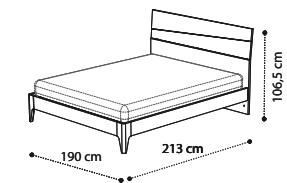

Letto 180 STORM
STORM bed 180
Кровать 180 STORM

147LET.02OT
€ 439

0,15 Kg 63,6 Box 5

160 cm