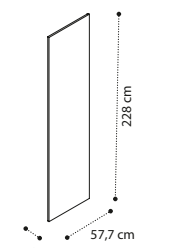

COMPONI IL TUO ARMADIO / BUILD YOUR OWN WARDROBE / СОЗДАЙ СВОЙ СОБСТВЕННЫЙ ШКАФ

Fianco destro
Right side
Боковая панель правая д/шкафа

147AR0.01OT
€ 103

0,07 Kg 18 Box 1