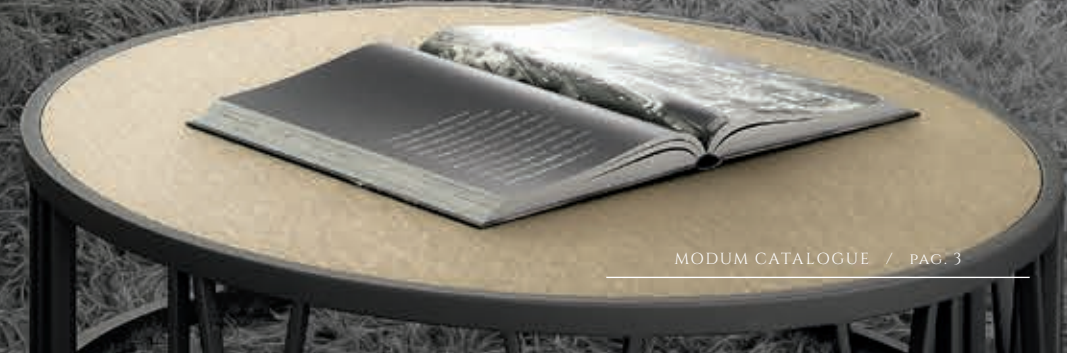

LUNA NIGHT
FRASSINO