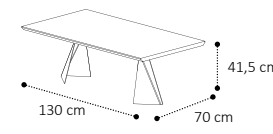

TAVOLINI / COFFEE-LAMP TABLES / КОФЕЙНЫЕ-УГЛОВЫЕ СТОЛИКИ

TOP LEGNO / WOODEN TOPS / ДЕРЕВЯННЫЕ СТОЛЕШНИЦЫ

Tavolino caffè KRYSTAL/top legno
Coffee table KRYSTAL/wooden top
Кофейный столик KRYSTAL/
деревянная столешница

178TAV.04MB • 659

m³ 0.24 Kg.--- Вох. 2

Tavolino angolo KRYSTAL/top legno
Lamp table KRYSTAL/wooden top
Угловой столик KRYSTAL/
деревянная столешница

178TAV.05MB • 429

m³ 0.15 Kg.--- Вох. 2

Tavolino maxi KRYSTAL/top legno
Coffee table maxi KRYSTAL/wooden top
Кофейный столик maxi KRYSTAL/
деревянная столешница

178TAV.06MB • 999

m³ 0.43 Kg.--- Вох. 2

Tavolino caffè TENT/top legno
Coffee table TENT/wooden top
Кофейный столик TENT/деревянная
столешница

178TAV.27MB • 425

m³ 0.28 Kg.--- Вох. 2

TOP CERAMICA / CERAMIC TOPS / КЕРАМИЧЕСКИЕ СТОЛЕШНИЦЫ

Tavolino caffè KRYSTAL/top ceramica
Coffee table KRYSTAL/ceramic top
Кофейный столик KRYSTAL/керамическая столешница

178TAV.07CE • 899

m³ 0.22 Kg.--- Вох. 2

Tavolino angolo KRYSTAL/top ceramica
Lamp table KRYSTAL/ceramic top
Угловой столик KRYSTAL/керамическая столешница

178TAV.08CE • 569

m³ 0.14 Kg.--- Вох. 2

Tavolino maxi KRYSTAL/top ceramica
Coffee table maxi KRYSTAL/ceramic top
Кофейный столик maxi KRYSTAL/керамическая столешница

178TAV.17CE • 1.399

m³ 0.43 Kg.--- Вох. 2

178TAV.09CE • 899

178TAV.11CE • 899

178TAV.13CE • 899

178TAV.15CE • 899

178TAV.10CE • 569

178TAV.12CE • 569

178TAV.14CE • 569

178TAV.16CE • 569

178TAV.18CE • 1.399

178TAV.19CE • 1.399

178TAV.20CE • 1.399

178TAV.21CE • 1.399

TOP CERAMICA / CERAMIC TOPS / КЕРАМИЧЕСКИЕ СТОЛЕШНИЦЫ

Tavolino caffè TENT/top ceramica
Coffee table TENT/ceramic top
Кофейный столик TENT/керамическая столешница

155TAV.24CE • 699

m³ 0.26 Kg. 23 Вох. 2