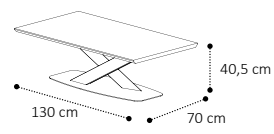

TAVOLINI / COFFEE-LAMP TABLES / КОФЕЙНЫЕ-УГЛОВЫЕ СТОЛИКИ

TOP LEGNO / WOODEN TOPS / ДЕРЕВЯННЫЕ СТОЛЕШНИЦЫ

Tavolino caffè KRYSTAL/top legno
Coffee table KRYSTAL/wooden top
Кофейный столик KRYSTAL/
деревянная столешница

178TAV.04MB • 659

m³ 0.24 Kg.--- Вох. 2