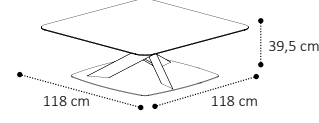

Tavolino maxi KRYSTAL/top ceramica
Coffee table maxi KRYSTAL/ceramic top
Кофейный столик maxi KRYSTAL/керамическая столешница

178TAV.17CE • 1.399

m³ 0.43 Kg.--- Вох. 2

178TAV.09CE • 899

178TAV.11CE • 899

178TAV.13CE • 899

178TAV.15CE • 899

178TAV.10CE • 569

178TAV.12CE • 569

178TAV.14CE • 569

178TAV.16CE • 569

178TAV.18CE • 1.399

178TAV.19CE • 1.399

178TAV.20CE • 1.399

178TAV.21CE • 1.399