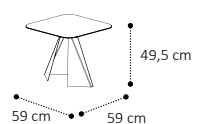

Tavolino angolo TENT/top ceramica
Lamp table TENT/ceramic top
Угловой столик TENT/керамическая столешница

155TAV.25CE • 549

m³ 0.12 Kg. 16 Вох. 2

155TAV.32CE • 769

155TAV.40CE • 769

155TAV.48CE • 769

155TAV.56CE • 769

155TAV.33CE • 604

155TAV.41CE • 604

155TAV.49CE • 604

155TAV.57CE • 604