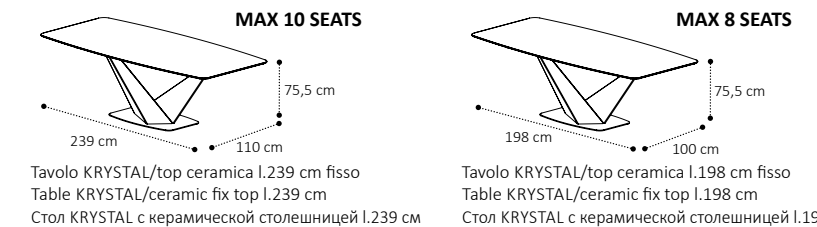

CERAMIC FIX TOPS

Tavolo KRYSTAL/top ceramica l.239 cm fisso Table KRYSTAL/ceramic fix top l.239 cm Стол KRYSTAL с керамической столешницей l.239 см
Tavolo KRYSTAL/top ceramica l.198 cm fisso Table KRYSTAL/ceramic fix top l.198 cm Стол KRYSTAL с керамической столешницей l.198 см

155TAV.22CE • 3.458 m³ 1.12 Kg. 257.40 Box. 3
155TAV.23CE • 3.213 m³ 1.05 Kg. 228.10 Box. 3
155TAV.30CE • 3.804
155TAV.31CE • 3.534
155TAV.38CE • 3.804
155TAV.39CE • 3.534
155TAV.46CE • 3.804
155TAV.47CE • 3.534
155TAV.54CE • 3.804
155TAV.55CE • 3.534