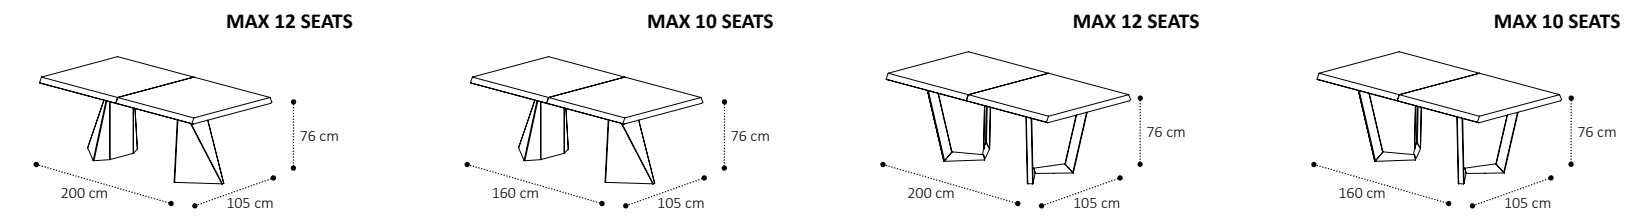

WOODEN TOPS

Tavolo TENT L.200 cm con 2/all. 50 cm** Table TENT 200 cm with 2/ext. 50 cm** Стол TENT L.200 cm с 2-мя вставками (50 см)**
Tavolo TENT L.160 cm con 2/all. 50 cm** Table TENT 160 cm with 2/ext. 50 cm** Стол TENT L.160 cm с 2-мя вставками (50 см)**
Tavolo NET L.200 cm con 2/all. 50 cm** Table NET 200 cm with 2/ext. 50 cm** Стол NET L.200 cm с 2-мя вставками (50 см)**
Tavolo NET L.160 cm con 2/all. 50 cm** Table NET 160 cm with 2/ext. 50 cm** Стол NET L.160 cm с 2-мя вставками (50 см)**

178TAV.23MB • 2.499 m³ 1.00 Kg. 142.60 Box. 5
178TAV.24MB • 2.299 m³ 0.91 Kg. --- Box. 5
178TAV.25MB • 2.299 m³ 0.88 Kg. 116.10 Box. 5
178TAV.26MB • 2.099 m³ 0.78 Kg. --- Box. 5
178TAV.03MB • 144 m³ 0.06 Kg. 10.10 Box. 1