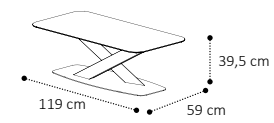

178TAV.06MB • 999

m³ 0.43 Kg.--- Вох. 2

Tavolino caffè TENT/top legno
Coffee table TENT/wooden top
Кофейный столик TENT/деревянная
столешница

178TAV.27MB • 425

m³ 0.28 Kg.--- Вох. 2

TOP CERAMICA / CERAMIC TOPS / КЕРАМИЧЕСКИЕ СТОЛЕШНИЦЫ