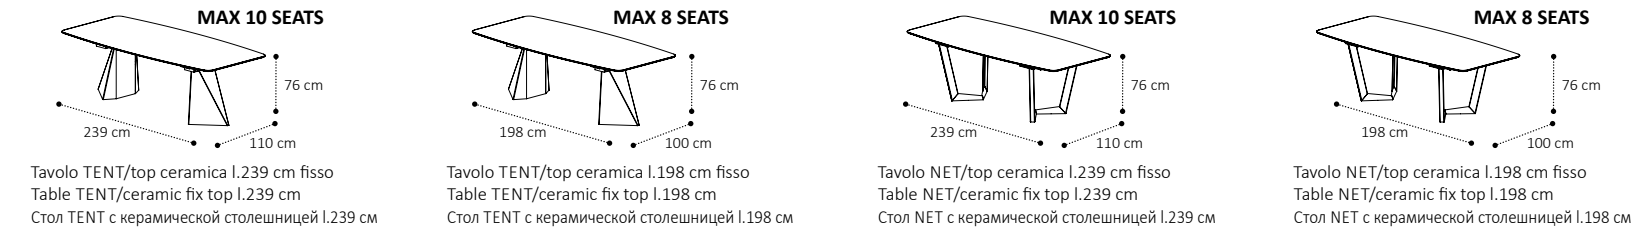

CERAMIC FIX TOPS

Tavolo TENT/top ceramica l.239 cm fisso Table TENT/ceramic fix top l.239 cm Стол TENT с керамической столешницей l.239 см
Tavolo TENT/top ceramica l.198 cm fisso Table TENT/ceramic fix top l.198 cm Стол TENT с керамической столешницей l.198 см
Tavolo NET/top ceramica l.239 cm fisso Table NET/ceramic fix top l.239 cm Стол NET с керамической столешницей l.239 см
Tavolo NET/top ceramica l.198 cm fisso Table NET/ceramic fix top l.198 cm Стол NET с керамической столешницей l.198 см

155TAV.15CE • 3.021 m³ 0.85 Kg. 203 Box. 3
155TAV.16CE • 2.776 m³ 0.79 Kg. 173.7 Box. 3
155TAV.17CE • 2.839 m³ 0.73 Kg. 176.50 Box. 3
155TAV.18CE • 2.594 m³ 0.67 Kg. 147.2 Box. 3
155TAV.26CE • 3.323
155TAV.27CE • 3.054
155TAV.34CE • 3.323
155TAV.35CE • 3.054
155TAV.42CE • 3.323
155TAV.43CE • 3.054
155TAV.50CE • 3.323
155TAV.51CE • 3.054
155TAV.52CE • 3.123
155TAV.53CE • 2.853