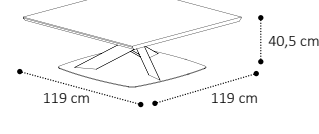

178TAV.04MB • 659

m³ 0.24 Kg.--- Вох. 2

Tavolino angolo KRYSTAL/top legno
Lamp table KRYSTAL/wooden top
Угловой столик KRYSTAL/
деревянная столешница

178TAV.05MB • 429

m³ 0.15 Kg.--- Вох. 2

Tavolino maxi KRYSTAL/top legno
Coffee table maxi KRYSTAL/wooden top
Кофейный столик maxi KRYSTAL/
деревянная столешница