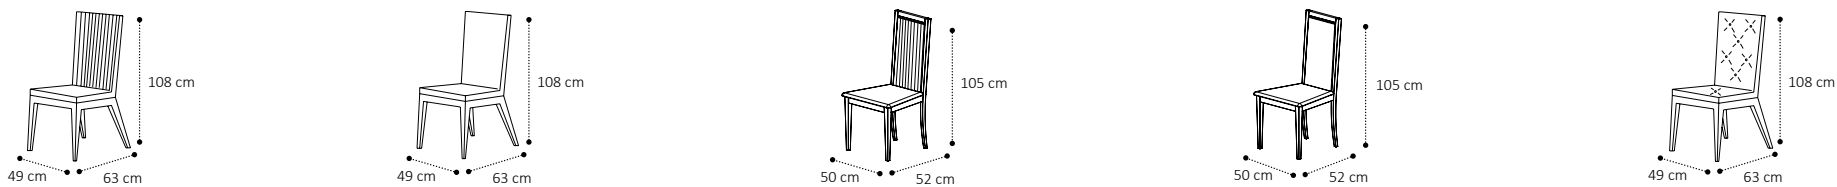

SEDIE / CHAIRS / СТУЛЬЯ

* FIRE RETARDANT +5%

Sedia Flute Stripe Chair Flute Stripe Стул Flute Stripe 108 cm 49 cm 63 cm
Sedia Flute Plain Chair Flute Plain Стул Flute Plain 108 cm 49 cm 63 cm
Sedia Roma Stripe Chair Roma Stripe Стул Roma Stripe 105 cm 50 cm 52 cm
Sedia Roma Liscia Chair Roma Liscia Стул Roma Liscia 105 cm 50 cm 52 cm
Sedia Capitonne' Chair Capitonne' Стул Capitonne' 108 cm 49 cm 63 cm

177SED.02MBMS421 • 380 m³ 0.25 Kg. 9.8 Box. 1x2
177SED.01MBMS367 • 380 m³ 0.25 Kg. 9.8 Box. 1x2
135SED.05MBMS421 • 280 m³ 0.43 Kg. 9.75 Box. 1x2
135SED.04MBMS367 • 280 m³ 0.43 Kg. 9.75 Box. 1x2
131SED.01MBMS367 • 385 m³ 0.25 Kg. 9.87 Box. 1x2

179SED.01MBMS430 • 389 m³ 0.44 Kg. 10.3 Box. 1x2

Sedie/Capotavola: Il numero di sedie presente in ogni confezione e' indicato nel listino (Box 1 x 2 = 2 sedie per conf.). Su richiesta accettiamo ordini di sedie singole ma il prezzo subisce un aumento del + 15%.
Chairs/Armchairs: The number of pieces packed in each box is shown in the price list under each model (Box 1 x 2= 2 chairs in one box). On request, orders for single chair will be accepted with a surcharge of + 15%.
Стулья/Полукресла: Количество стульев/полукресел в каждой упаковке указано в прайс-листе (коробка 1x2 = означает 2 стула в 1-й упаковке). По запросу мы принимаем заказы на один стул в одной упаковке, но при этом цена увеличивается на +15%.

Cod. **MB**