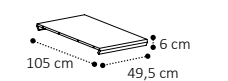

178TAV.23MB • 2.499 m³ 1.00 Kg. 142.60 Box. 5
178TAV.24MB • 2.299 m³ 0.91 Kg. --- Box. 5
178TAV.25MB • 2.299 m³ 0.88 Kg. 116.10 Box. 5
178TAV.26MB • 2.099 m³ 0.78 Kg. --- Box. 5
178TAV.03MB • 144 m³ 0.06 Kg. 10.10 Box. 1

Prolunga extra tavolo folding L160-200 Krystal Extension for table Krystal Вставка стола закругленного Krystal 105 cm 49,5 cm 6 cm