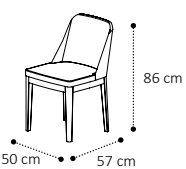

177SED.02MBMS421 • 380 m³ 0.25 Kg. 9.8 Box. 1x2
177SED.01MBMS367 • 380 m³ 0.25 Kg. 9.8 Box. 1x2
135SED.05MBMS421 • 280 m³ 0.43 Kg. 9.75 Box. 1x2
135SED.04MBMS367 • 280 m³ 0.43 Kg. 9.75 Box. 1x2
131SED.01MBMS367 • 385 m³ 0.25 Kg. 9.87 Box. 1x2

Sedia Aramis Chair Aramis Стул Aramis 86 cm 50 cm 57 cm

179SED.01MBMS430 • 389 m³ 0.44 Kg. 10.3 Box. 1x2

Sedie/Capotavola: Il numero di sedie presente in ogni confezione e' indicato nel listino (Box 1 x 2 = 2 sedie per conf.). Su richiesta accettiamo ordini di sedie singole ma il prezzo subisce un aumento del + 15%.
Chairs/Armchairs: The number of pieces packed in each box is shown in the price list under each model (Box 1 x 2= 2 chairs in one box). On request, orders for single chair will be accepted with a surcharge of + 15%.
Стулья/Полукресла: Количество стульев/полукресел в каждой упаковке указано в прайс-листе (коробка 1x2 = означает 2 стула в 1-й упаковке). По запросу мы принимаем заказы на один стул в одной упаковке, но при этом цена увеличивается на +15%.