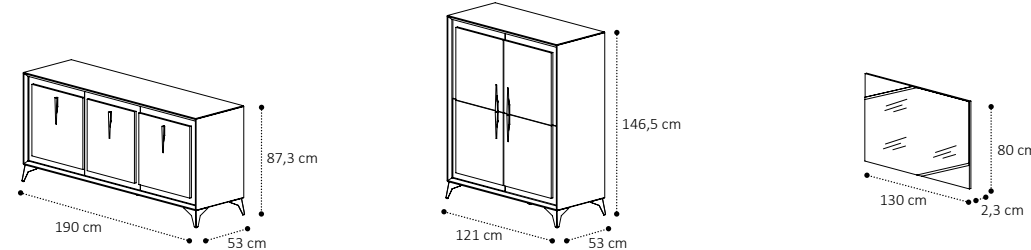

BUFFET-SPECCHIO / BUFFET-MIRROR / КОМОД-ЗЕРКАЛА

Buffet 3 ante legno 3 door buffet Комод 3-ух дв. 87,3 cm 190 cm 53 cm
Madia 4 ante legno 4 door midi sideboard Буфет 4 дв. 146,5 cm 121 cm 53 cm
Specchiera Mirror Зеркало 80 cm 130 cm 2,3 cm

178BF3.01MB • 1.198 m³ 0.31 Kg. 125.73 Box. 8
178MAD.01MB • 1.342 m³ 0.46 Kg. 143.19 Box. 8
178SPE.01PM • 232 m³ 0.06 Kg. 26 Box. 1