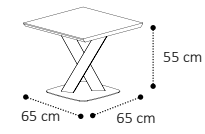

Tavolino angolo KRYSTAL/top legno
Lamp table KRYSTAL/wooden top
Угловой столик KRYSTAL/
деревянная столешница

178TAV.05MB • 429

m³ 0.15 Kg.--- Вох. 2