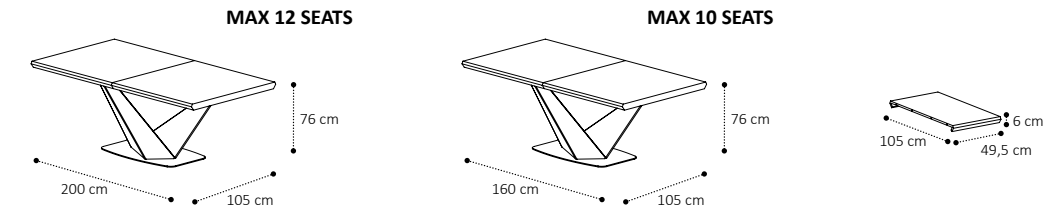

TAVOLI / TABLES / СТОЛЫ

WOODEN TOPS

Tavolo KRYSTAL L.200 cm con 2/all. 50 cm* Table KRYSTAL 200 cm with 2/ext. 50 cm* Стол KRYSTAL L.200 cm с 2-мя вставками (50 см)*
Tavolo KRYSTAL L.160 cm con 2/all. 50 cm* Table KRYSTAL 160 cm with 2/ext. 50 cm* Стол KRYSTAL L.160 cm с 2-мя вставками (50 см)*
Prolunga extra tavolo folding L160-200 Krystal Extension for table Krystal Вставка стола закругленного Krystal 105 cm 49,5 cm 6 cm

178TAV.01MB • 2.841 m³ 1.22 Kg. 206.60 Box. 5
178TAV.02MB • 2.797 m³ 1.18 Kg. --- Box. 5
178TAV.03MB • 144 m³ 0.06 Kg. 10.10 Box. 1