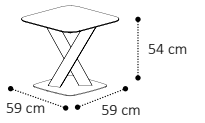

Tavolino angolo KRYSTAL/top ceramica
Lamp table KRYSTAL/ceramic top
Угловой столик KRYSTAL/керамическая столешница

178TAV.08CE • 569

m³ 0.14 Kg.--- Вох. 2