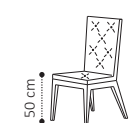

49 cm • 63 cm

Sedia Capitonne'
Chair Capitonne'
Стул Capitonne'