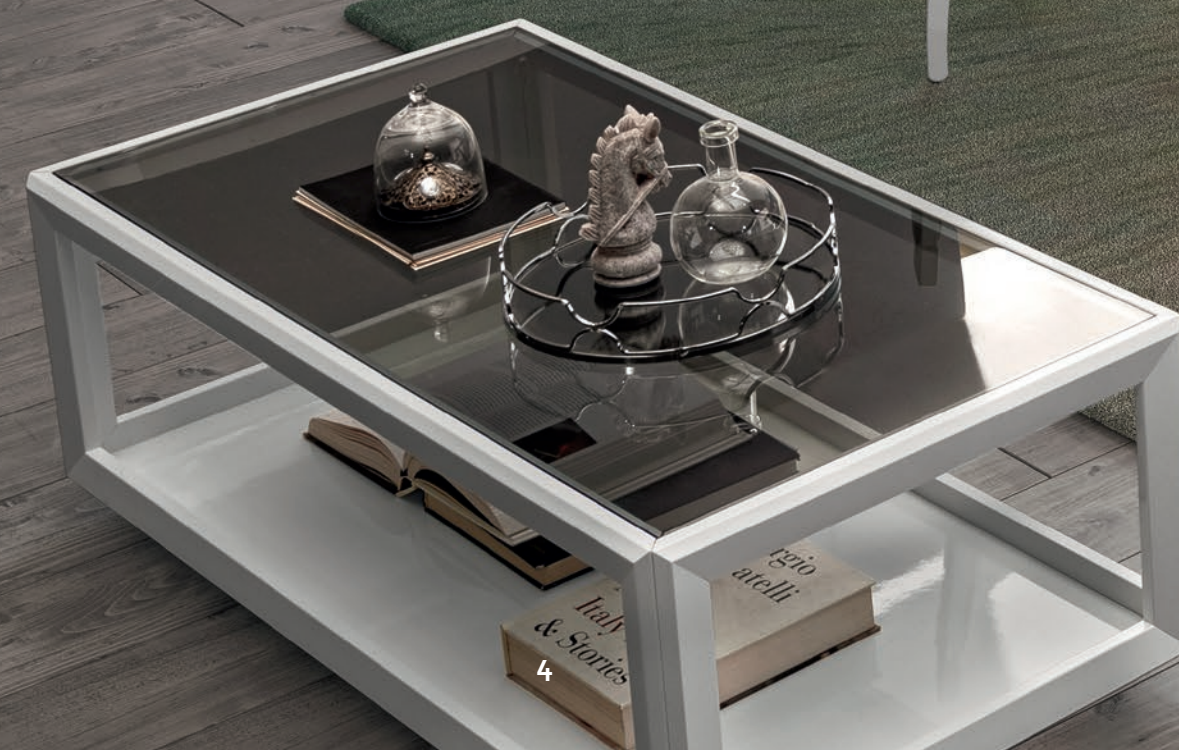

FROSTY WHITE

Sistemi Giorno
EN Day Systems

ELITE

Sala Elite in finitura Frosty White è la soluzione ideale per avvolgere di luce e calore la zona giorno e pranzo.

Elite dining room in Frosty White glossy finish is the ideal solution to brighten your lounge and dining space.