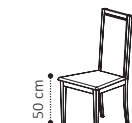

ELITE DAY

SEDIE / CHAIRS / СТУЛЬЯ * FIRE RETARDANT +5%

49 cm • 63 cm

Sedia Flute "Plain"
Chair Flute "Plain"
Стул Flute "Plain"

49 cm • 63 cm

49 cm • 63 cm

Sedia Capitonne'
Chair Capitonne'
Стул Capitonne'

50 cm • 52 cm

50 cm • 52 cm

43.5 cm • 47 cm

Sedia Regina
Chair Regina
Стул Regina

SCARLET 04	177SED.01BIMS367	177SED.02BIMS421	131SED.01BIMS367	135SED.02BIMS367	135SED.05BIMS421	176SED.01BIMS367											
m³ 0.25	Kg. 9.8	Box. 1x2	m³ 0.25	Kg. 9.8	Box. 1x2	m³ 0.25	Kg. 9.87	Box. 1x2	m³ 0.43	Kg. 9.75	Box. 1x2	m³ 0.43	Kg. 9.7	Box. 1x2	m³ 0.43	Kg. 9.65	Box. 1x2

47 cm • 56 cm

Sedia Ambra
Chair Ambra
Стул Ambra

49 cm • 63 cm

Sedia Capitonne'
Chair Capitonne'
Стул Capitonne'

50 cm • 52 cm

50 cm • 52 cm

Sedia Roma "Rombi"
Chair Roma "Rombi"
Стул Roma "Rombi"

43.5 cm • 47 cm

Sedia Regina
Chair Regina
Стул Regina

NABUK 12	148SED.01PLMS52	144SED.03PLMS52	144SED.02PLMS52	144SED.01PLMS71	176SED.01PLMS367									
MIRAGLIO 617	148SED.01PLMS318	144SED.03PLMS318	144SED.02PLMS318	144SED.01PLMS321										
MIRAGLIO 205	148SED.01PLMS331	144SED.03PLMS331	144SED.02PLMS331	144SED.01PLMS332										
SCARLET 04														
m³ 0.36	Kg. 9.8	Box. 1x2	m³ 0.25	Kg. 9.87	Box. 1x2	m³ 0.43	Kg. 9.75	Box. 1x2	m³ 0.43	Kg. 9.75	Box. 1x2	m³ 0.43	Kg. 9.65	Box. 1x2

47 cm • 56 cm

Sedia Ambra
Chair Ambra
Стул Ambra

49 cm • 63 cm

Sedia Capitonne'
Chair Capitonne'
Стул Capitonne'

50 cm • 52 cm

50 cm • 52 cm

Sedia Roma "Rombi"
Chair Roma "Rombi"
Стул Roma "Rombi"

SCARLET 09	148SED.01AVMS359	150SED.02AVMS359	150SED.04AVMS359	150SED.03AVMS335							
130 TAUPE											
NABUK 12	148SED.01AVMS52	150SED.02AVMS52	150SED.04AVMS52	150SED.03AVMS52							
NABUK 11	148SED.01AVMS70	150SED.02AVMS70	150SED.04AVMS70	150SED.03AVMS70							
m³ 0.36	Kg. 9.8	Box. 1x2	m³ 0.25	Kg. 9.87	Box. 1x2	m³ 0.43	Kg. 9.75	Box. 1x2	m³ 0.43	Kg. 9.75	Box. 1x2

47 cm • 56 cm

Sedia Ambra
Chair Ambra
Стул Ambra

49 cm • 63 cm