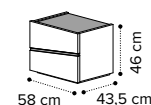

Comodino
Night table
Прикроватная тумба

CARRARA
MARBLE

167CMN.01MC • 220

0,17 m³ kg BOX 1