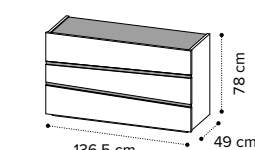

Comò
Dresser
Комод

167CMS.01MC • 518

0,66 m³ kg BOX 1