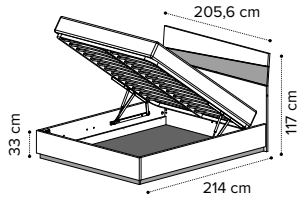

I dettagli in finitura Marmo Carrara rendono originale e unica la camera Alba.

EN The details in Carrara Marble finish make bedroom Alba original and unique.

RU Детали отделки мрамор Carrara делают спальню Alba оригинальной и неповторимой.

ALBA NIGHT

QS-154 cm

Letto ALBA c/led QS-154X200
ALBA bed QS-154X200 w/led
Кровать ALBA QS-154 x200 led

160 cm

Letto ALBA c/led 160X200
ALBA bed 160X200 with led
Кровать ALBA 160 x200 led

180 cm

Letto ALBA c/led 180X200
ALBA bed 180X200 with led
Кровать ALBA 180 x200 led

KS-195 cm

Letto ALBA c/led KS-195X200
ALBA bed KS 195X200 w/led
Кровать ALBA KS-195 x200 led

CARRARA
MARBLE

167LET.03MC • 840

0,39 m³ kg BOX 3

167LET.01MC • 840

0,4 m³ kg BOX 3

167LET.02MC • 907

0,43 m³ kg BOX 3

167LET.04MC • 927

0,46 m³ kg BOX 3

QS-154 cm

160 cm

180 cm

KS-195 cm

CARRARA
MARBLE

167LET.08MC • 1340

0,57 m³ kg BOX 6

167LET.05MC • 1277

0,6 m³ kg BOX 6

167LET.07MC • 1370

0,66 m³ kg BOX 6

167LET.09MC • 1512

0,73 m³ kg BOX 6

Comodino
Night table
Прикроватная тумба

CARRARA
MARBLE

167CMN.01MC • 220

0,17 m³ kg BOX 1

Comò
Dresser
Комод

167CMS.01MC • 518

0,66 m³ kg BOX 1

Comò doppio
Double dresser
Комод 6 ящ.

167CMD.01MC • 688

0,80 m³ kg BOX 1

Settimino
Tallboy
Комод 5 ящ.

167SET.01MC • 415

0,37 m³ kg BOX 1

Specchiera
Mirror
Зеркало

167SPE.01MC • 194

0,05 m³ kg BOX 1

Armadio batt. 4 ante, legno
4 door wardrobe
Шкаф 4-х дв.

WHITE
Handle*Tube*

167AR4.01BI • 1249

0,58 m³ 211,9 kg BOX 16

Armadio batt. 5 ante, legno
5 door wardrobe
Шкаф 5-ти дв.

AL167AR5.01BI • 1613

0,75 m³ 272,9 kg BOX 22

Armadio batt. 6 ante, legno
6 door wardrobe
Шкаф 6-ти дв.

167AR6.01BI • 1799

0,85 m³ 310 kg BOX 23

Armadio 4 ante, c/specchio
4 glass doors wardrobe
Шкаф 4-х дв. с зеркалами

167AR4.02BI • 1381

0,58 m³ 231,7 kg BOX 16

Armadio 5 ante, c/specchio
5 glass doors wardrobe
Шкаф 5-ти дв. с зеркалами

167AR5.02BI • 1788