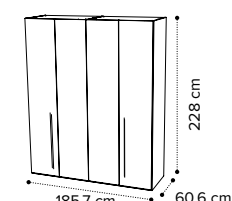

Armadio batt. 4 ante, legno
4 door wardrobe
Шкаф 4-х дв.

WHITE
Handle*Tube*

167AR4.01BI • 1249

0,58 m³ 211,9 kg BOX 16