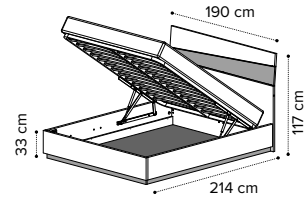

I dettagli in finitura Marmo Carrara rendono originale e unica la camera Alba.

EN The details in Carrara Marble finish make bedroom Alba original and unique.

RU Детали отделки мрамор Carrara делают спальню Alba оригинальной и неповторимой.

ALBA NIGHT

QS-154 cm

Letto ALBA c/led QS-154X200
ALBA bed QS-154X200 w/led
Кровать ALBA QS-154 x200 led

160 cm

Letto ALBA c/led 160X200
ALBA bed 160X200 with led
Кровать ALBA 160 x200 led

180 cm

Letto ALBA c/led 180X200
ALBA bed 180X200 with led
Кровать ALBA 180 x200 led

KS-195 cm

Letto ALBA c/led KS-195X200
ALBA bed KS 195X200 w/led
Кровать ALBA KS-195 x200 led

CARRARA
MARBLE

167LET.03MC • 840

0,39 m³ kg BOX 3

167LET.01MC • 840

0,4 m³ kg BOX 3

167LET.02MC • 907

0,43 m³ kg BOX 3

167LET.04MC • 927

0,46 m³ kg BOX 3

QS-154 cm

160 cm

180 cm

KS-195 cm

CARRARA
MARBLE

167LET.08MC • 1340

0,57 m³ kg BOX 6

167LET.05MC • 1277

0,6 m³ kg BOX 6

167LET.07MC • 1370

0,66 m³ kg BOX 6

167LET.09MC • 1512

0,73 m³ kg BOX 6

Comodino
Night table
Прикроватная тумба

CARRARA
MARBLE

167CMN.01MC • 220

0,17 m³ kg BOX 1

Comò
Dresser
Комод

167CMS.01MC • 518

0,66 m³ kg BOX 1

Comò doppio
Double dresser
Комод 6 ящ.

167CMD.01MC • 688

0,80 m³ kg BOX 1

Settimino
Tallboy
Комод 5 ящ.

167SET.01MC • 415

0,37 m³ kg BOX 1

Specchiera
Mirror
Зеркало

167SPE.01MC • 194

0,05 m³ kg BOX 1

Armadio batt. 4 ante, legno
4 door wardrobe
Шкаф 4-х дв.

WHITE
Handle*Tube*

167AR4.01BI • 1249

0,58 m³ 211,9 kg BOX 16

Armadio batt. 5 ante, legno
5 door wardrobe
Шкаф 5-ти дв.

AL167AR5.01BI • 1613

0,75 m³ 272,9 kg BOX 22

Armadio batt. 6 ante, legno
6 door wardrobe
Шкаф 6-ти дв.

167AR6.01BI • 1799

0,85 m³ 310 kg BOX 23

Armadio 4 ante, c/specchio
4 glass doors wardrobe
Шкаф 4-х дв. с зеркалами

167AR4.02BI • 1381

0,58 m³ 231,7 kg BOX 16

Armadio 5 ante, c/specchio
5 glass doors wardrobe
Шкаф 5-ти дв. с зеркалами

167AR5.02BI • 1788