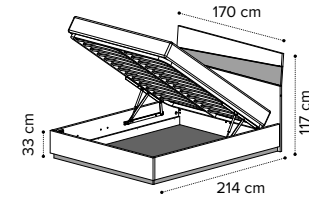

I dettagli in finitura Marmo Carrara rendono originale e unica la camera Alba.

EN The details in Carrara Marble finish make bedroom Alba original and unique.

RU Детали отделки мрамор Carrara делают спальню Alba оригинальной и неповторимой.

ALBA NIGHT

QS-154 cm

Letto ALBA c/led QS-154X200
ALBA bed QS-154X200 w/led
Кровать ALBA QS-154 x200 led

160 cm

Letto ALBA c/led 160X200
ALBA bed 160X200 with led
Кровать ALBA 160 x200 led

180 cm

Letto ALBA c/led 180X200
ALBA bed 180X200 with led
Кровать ALBA 180 x200 led

KS-195 cm

Letto ALBA c/led KS-195X200
ALBA bed KS 195X200 w/led
Кровать ALBA KS-195 x200 led

CARRARA
MARBLE

167LET.03MC • 840

0,39 m³ kg BOX 3

167LET.01MC • 840

0,4 m³ kg BOX 3

167LET.02MC • 907

0,43 m³ kg BOX 3

167LET.04MC • 927

0,46 m³ kg BOX 3

QS-154 cm

160 cm

180 cm

KS-195 cm

CARRARA
MARBLE

167LET.08MC • 1340

0,57 m³ kg BOX 6

167LET.05MC • 1277

0,6 m³ kg BOX 6

167LET.07MC • 1370

0,66 m³ kg BOX 6

167LET.09MC • 1512

0,73 m³ kg BOX 6

Comodino
Night table
Прикроватная тумба

CARRARA
MARBLE

167CMN.01MC • 220

0,17 m³ kg BOX 1

Comò
Dresser
Комод

167CMS.01MC • 518

0,66 m³ kg BOX 1

Comò doppio
Double dresser
Комод 6 ящ.

167CMD.01MC • 688

0,80 m³ kg BOX 1

Settimino
Tallboy
Комод 5 ящ.

167SET.01MC • 415

0,37 m³ kg BOX 1

Specchiera
Mirror
Зеркало

167SPE.01MC • 194

0,05 m³ kg BOX 1

Armadio batt. 4 ante, legno
4 door wardrobe
Шкаф 4-х дв.

WHITE
Handle*Tube*

167AR4.01BI • 1249

0,58 m³ 211,9 kg BOX 16

Armadio batt. 5 ante, legno
5 door wardrobe
Шкаф 5-ти дв.

AL167AR5.01BI • 1613

0,75 m³ 272,9 kg BOX 22

Armadio batt. 6 ante, legno
6 door wardrobe
Шкаф 6-ти дв.

167AR6.01BI • 1799

0,85 m³ 310 kg BOX 23

Armadio 4 ante, c/specchio
4 glass doors wardrobe
Шкаф 4-х дв. с зеркалами

167AR4.02BI • 1381

0,58 m³ 231,7 kg BOX 16

Armadio 5 ante, c/specchio
5 glass doors wardrobe
Шкаф 5-ти дв. с зеркалами

167AR5.02BI • 1788