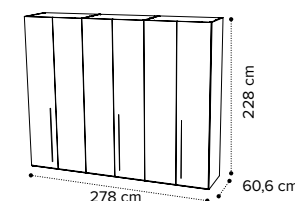

Armadio batt. 6 ante, legno
6 door wardrobe
Шкаф 6-ти дв.

167AR6.01BI • 1799

0,85 m³ 310 kg BOX 23