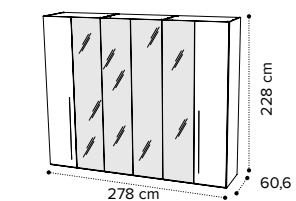

Armadio 6 ante, specchio
6 door glass doors wardrobe
Шкаф 6-ти дв. с зеркалами

167AR6.02BI • 2040

0,84 m³ 348,9 kg BOX 22

** For modular wardrobe in the same finish check model Smart white **