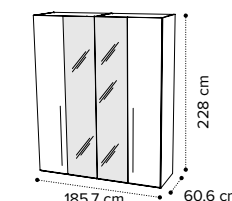

Armadio 4 ante, c/specchio
4 glass doors wardrobe
Шкаф 4-х дв. с зеркалами

167AR4.02BI • 1381

0,58 m³ 231,7 kg BOX 16