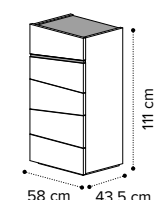

Settimino
Tallboy
Комод 5 ящ.

167SET.01MC • 415

0,37 m³ kg BOX 1