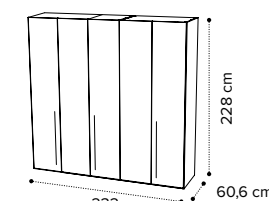

Armadio batt. 5 ante, legno
5 door wardrobe
Шкаф 5-ти дв.

AL167AR5.01BI • 1613

0,75 m³ 272,9 kg BOX 22