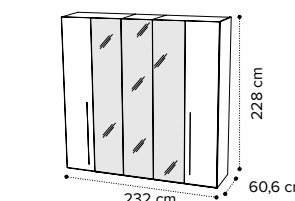

Armadio 5 ante, c/specchio
5 glass doors wardrobe
Шкаф 5-ти дв. с зеркалами

167AR5.02BI • 1788

0,75 m³ 301,9 kg BOX 21