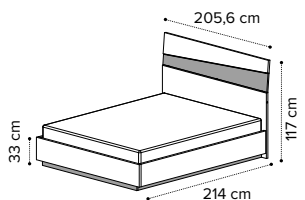

Letto ALBA c/led KS-195X200
ALBA bed KS 195X200 w/led
Кровать ALBA KS-195 x200 led

CARRARA
MARBLE

167LET.03MC • 840

0,39 m³ kg BOX 3

167LET.01MC • 840

0,4 m³ kg BOX 3

167LET.02MC • 907

0,43 m³ kg BOX 3

167LET.04MC • 927

0,46 m³ kg BOX 3

QS-154 cm