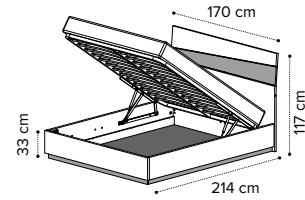

I dettagli in finitura Marmo Carrara rendono originale e unica la camera Alba.

EN The details in Carrara Marble finish make bedroom Alba original and unique.

RU Детали отделки мрамор Carrara делают спальню Alba оригинальной и неповторимой.

ALBA NIGHT

QS-154 cm

Letto ALBA c/led QS-154X200
ALBA bed QS-154X200 w/led
Кровать ALBA QS-154 x200 led

160 cm

Letto ALBA c/led 160X200
ALBA bed 160X200 with led
Кровать ALBA 160 x200 led

180 cm

Letto ALBA c/led 180X200
ALBA bed 180X200 with led
Кровать ALBA 180 x200 led

KS-195 cm

Letto ALBA c/led KS-195X200
ALBA bed KS 195X200 w/led
Кровать ALBA KS-195 x200 led

CARRARA
MARBLE

167LET.03MC • 840

0,39 m³ kg BOX 3

167LET.01MC • 840

0,4 m³ kg BOX 3

167LET.02MC • 907

0,43 m³ kg BOX 3

167LET.04MC • 927

0,46 m³ kg BOX 3

QS-154 cm

160 cm

180 cm

KS-195 cm

CARRARA
MARBLE

167LET.08MC • 1340

0,57 m³ kg BOX 6

167LET.05MC • 1277

0,6 m³ kg BOX 6

167LET.07MC • 1370

0,66 m³ kg BOX 6

167LET.09MC • 1512

0,73 m³ kg BOX 6

Comodino
Night table
Прикроватная тумба

CARRARA
MARBLE

167CMN.01MC • 220

0,17 m³ kg BOX 1

Comò
Dresser
Комод

167CMS.01MC • 518

0,66 m³ kg BOX 1

Comò doppio
Double dresser
Комод 6 ящ.

167CMD.01MC • 688

0,80 m³ kg BOX 1

Settimino
Tallboy
Комод 5 ящ.

167SET.01MC • 415

0,37 m³ kg BOX 1

Specchiera
Mirror
Зеркало

167SPE.01MC • 194

0,05 m³ kg BOX 1

Armadio batt. 4 ante, legno
4 door wardrobe
Шкаф 4-х дв.

WHITE
Handle*Tube*

167AR4.01BI • 1249

0,58 m³ 211,9 kg BOX 16

Armadio batt. 5 ante, legno
5 door wardrobe
Шкаф 5-ти дв.

AL167AR5.01BI • 1613

0,75 m³ 272,9 kg BOX 22

Armadio batt. 6 ante, legno
6 door wardrobe
Шкаф 6-ти дв.

167AR6.01BI • 1799

0,85 m³ 310 kg BOX 23

Armadio 4 ante, c/specchio
4 glass doors wardrobe
Шкаф 4-х дв. с зеркалами

167AR4.02BI • 1381

0,58 m³ 231,7 kg BOX 16

Armadio 5 ante, c/specchio
5 glass doors wardrobe
Шкаф 5-ти дв. с зеркалами

167AR5.02BI • 1788