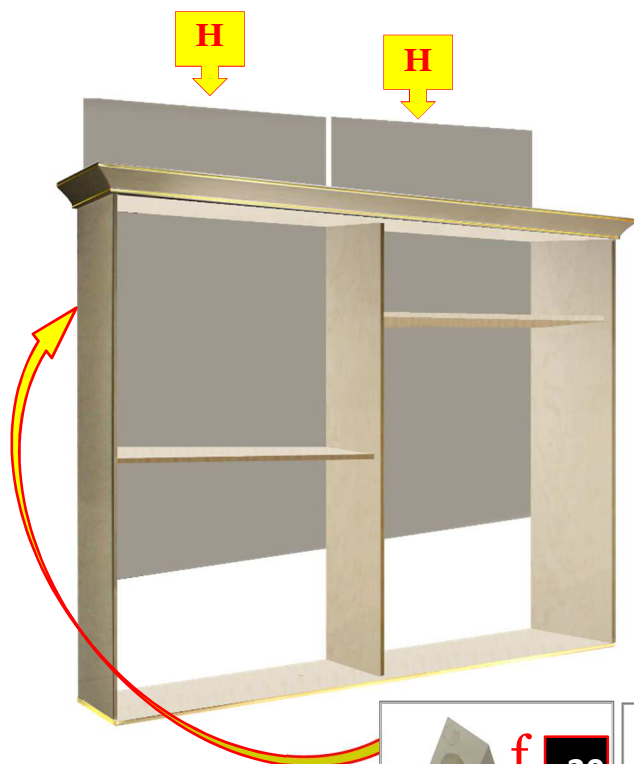

ЗАКРЕПИТЕ ВНЕШНЮЮ БОКОВУЮ ПАНЕЛЬ (B) К БАЗЕ (A), ЗАТЕМ ЦЕНТРАЛЬНУЮ ПАНЕЛЬ (T). ВСТАВЬТЕ И ЗАКРЕПИТЕ ПОЛКУ (R).

3

MONTARE IL FIANCO ESTERNO (B) E IL RIPIANO (R)

SET UP THE OUTSIDE PANEL (B) AND THE SHELF (R)

MONTER LE CÔTE EXTERIEUR (B) ET FIXER L'ÉTAGÈRE (R)

МОНТИРУЙТЕ ВНЕШНЮЮ БОКОВУЮ ПАНЕЛЬ (B) И ПОЛКУ (R).

4

MONTARE IL CAPPELLO (P).

SET UP THE CAP (P).

MONTER LE CHAPEAU (P).

ПРИКРЕПИТЕ ВЕРХНЮЮ ПАНЕЛЬ (P).

5