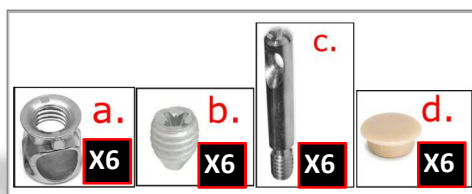

4

MONTARE IL CAPPELLO (P).

SET UP THE CAP (P).

MONTER LE CHAPEAU (P).

ПРИКРЕПИТЕ ВЕРХНЮЮ ПАНЕЛЬ (P).