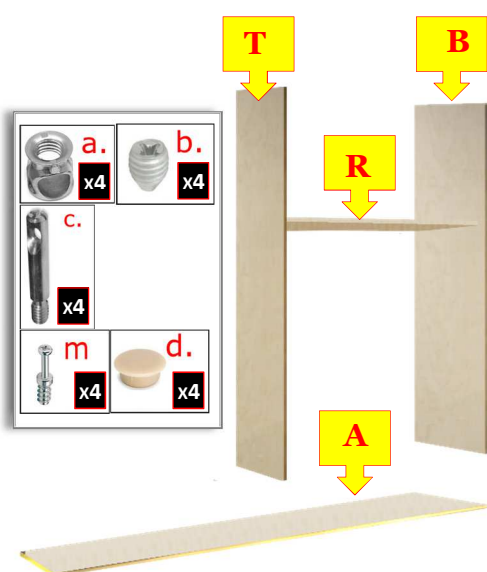

Diamante Collection

1

POSIZIONARE LA BASE (A) SUL PAVIMENTO.

PLACE THE BASE (A) ON THE FLOOR.

POSITIONNER LA BASE (A) SUR LE SOL.

КЛАДИТЕ БАЗУ (A) НА ПОЛ.

2

MONTARE IL FIANCO ESTERNO (B) ALLA BASE (A)
 POI MONTARE IL TRAMEZZO (T) E INSERIRE E
 FISSARE IL RIPIANO (R).

**SET UP THE OUTSIDE PANEL (B) TO THE BASE (A)
 AND SET UP THE INSIDE PANEL (T) THEN
 INSERT AND FIX THE SHELF (R).**

MONTER LE CÔTE TERMINAL EXTÉRIEUR (B) À LA
 BASE (A) EN SUITE MONTER LE CÔTE CENTRAL (T)
 ET FIXER L'ÉTAGÈRE (R).

ЗАКРЕПИТЕ ВНЕШНЮЮ БОКОВУЮ ПАНЕЛЬ (B) К БАЗЕ (A), ЗАТЕМ ЦЕНТРАЛЬНУЮ ПАНЕЛЬ (T). ВСТАВЬТЕ И ЗАКРЕПИТЕ ПОЛКУ (R).

3

MONTARE IL FIANCO ESTERNO (B) E IL RIPIANO (R)

SET UP THE OUTSIDE PANEL (B) AND THE SHELF (R)