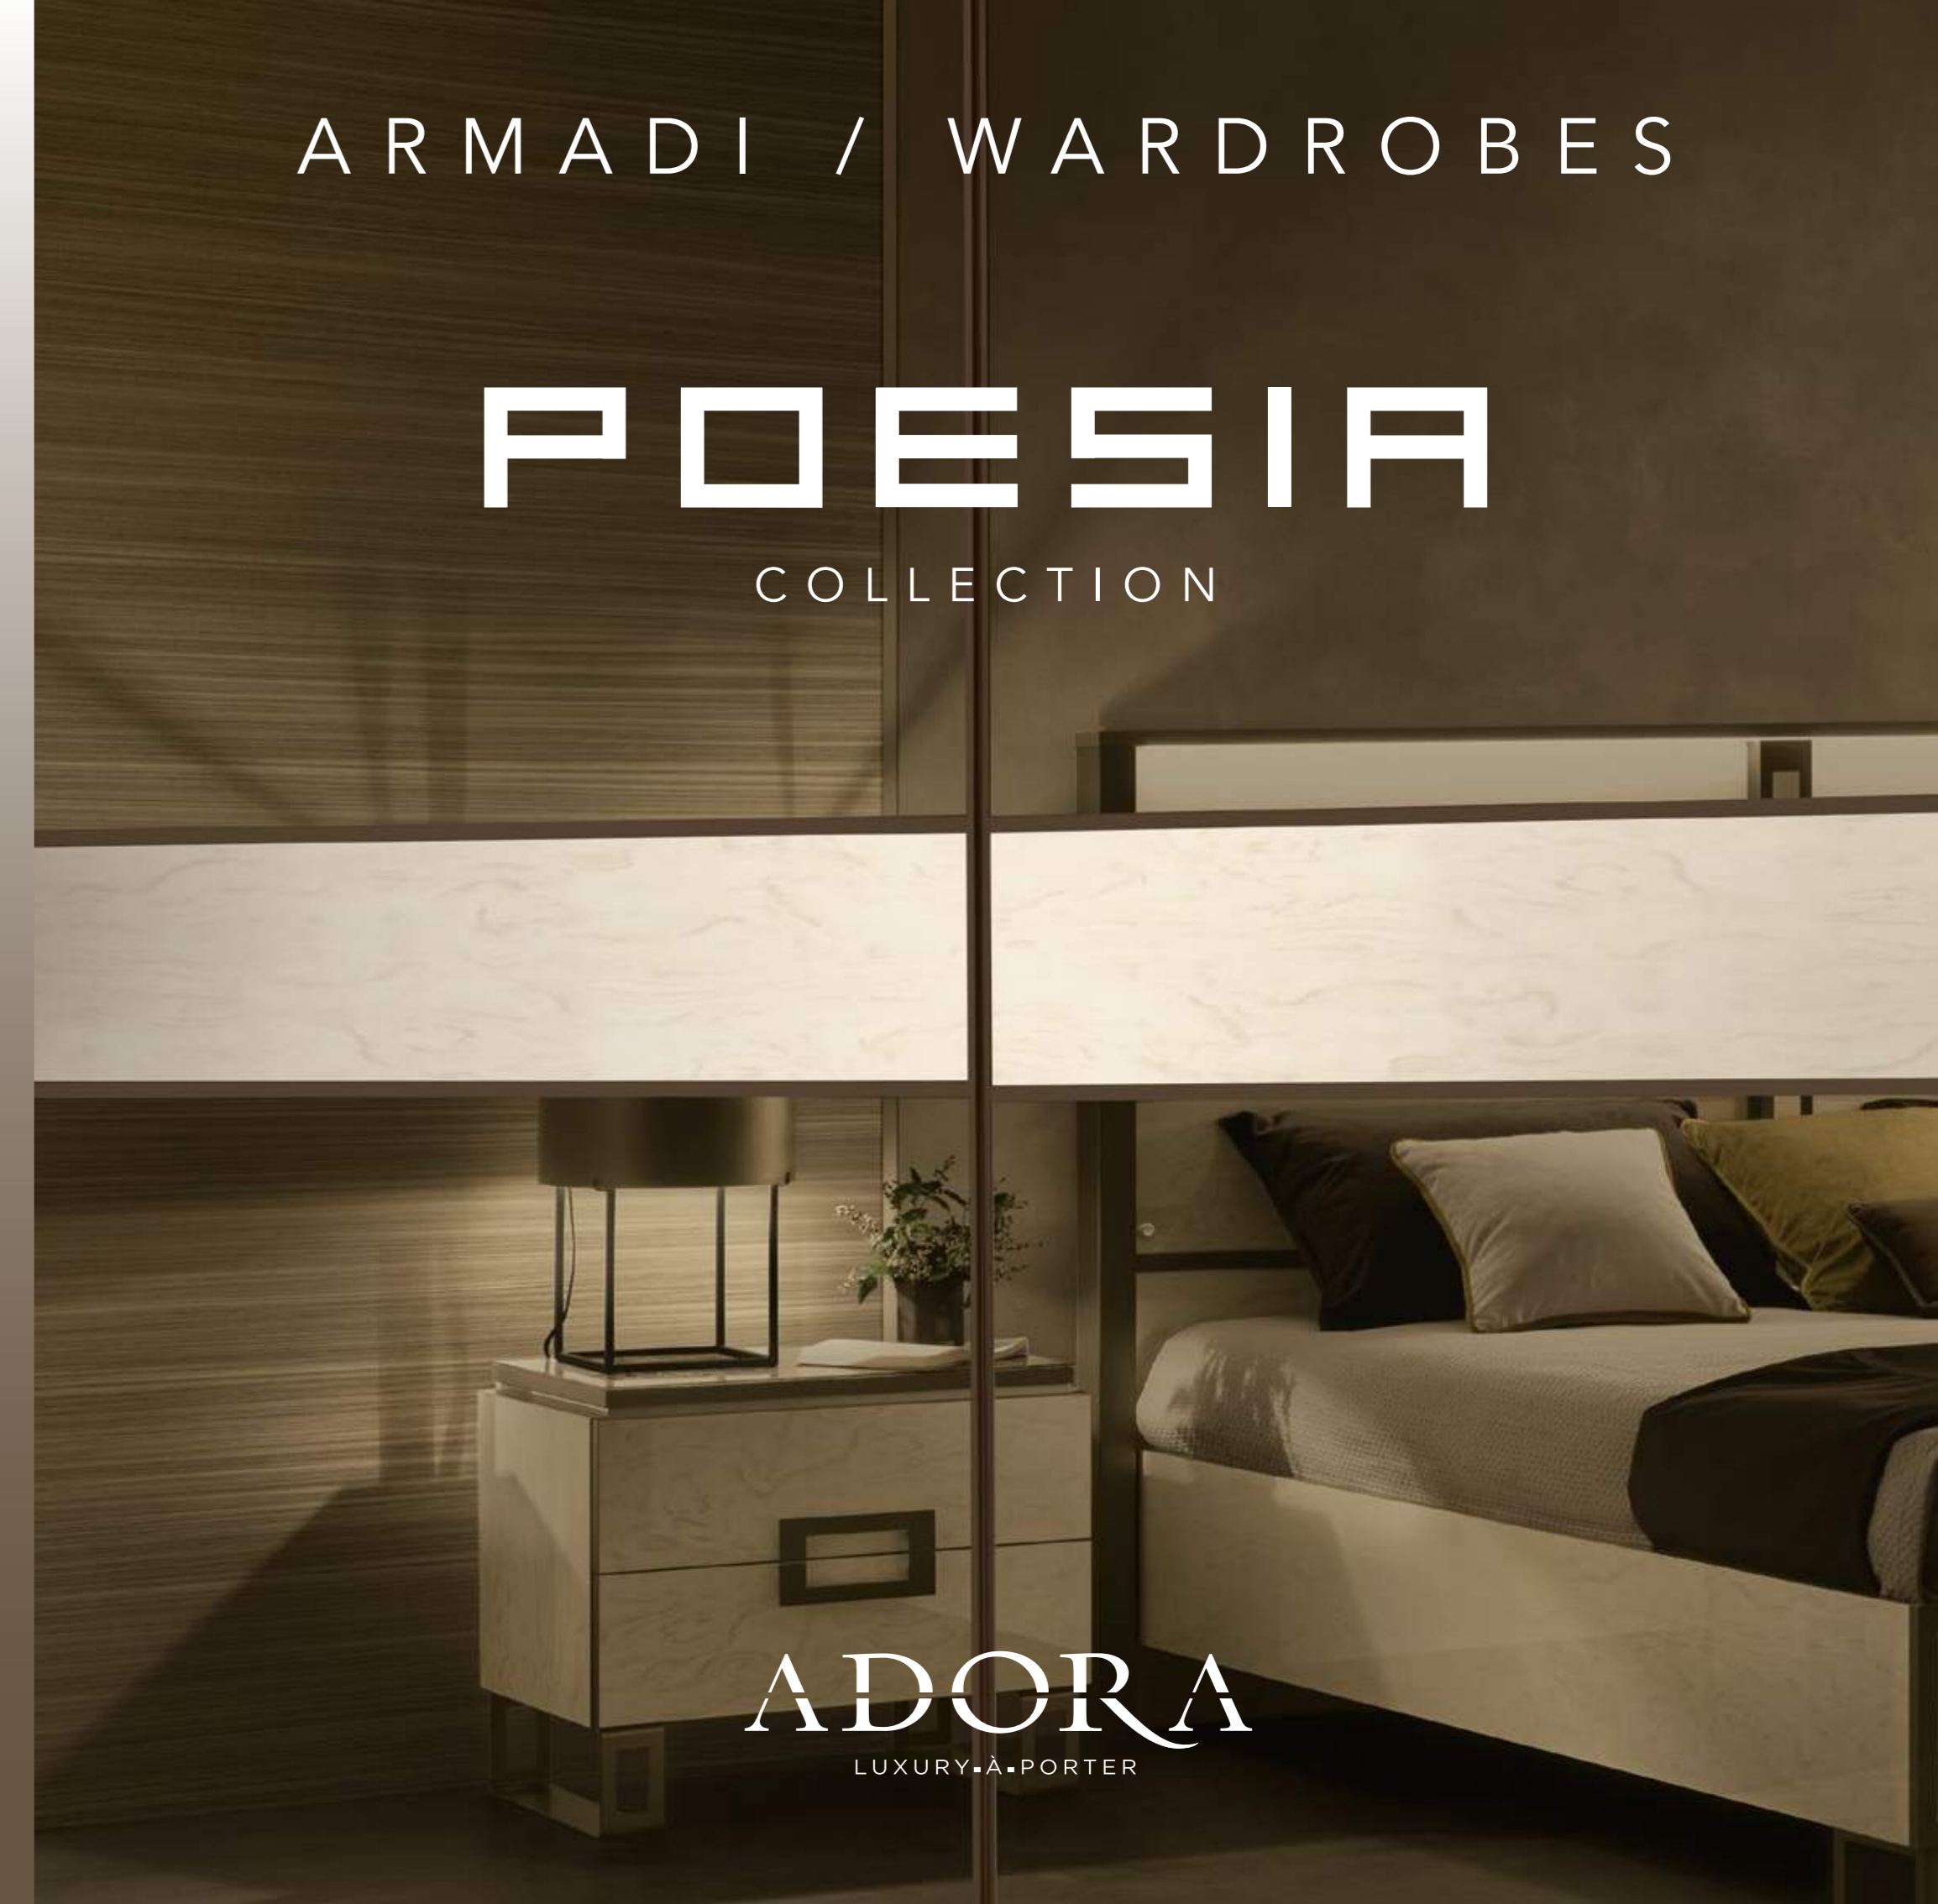

ANTE A SPECCHIO
MIRROR DOORS
ЗЕРКАЛЬНЫЕ ДВЕРИ

ARGENTO
CLEAR
ПРОЗРАЧНЫЕ

BRONZO
BRONZE
БРОНЗОВЫЕ

FUMÉ
SMOKE
ДЫМЧАТЫЕ

INSERTO CENTRALE
CENTRAL INSERT
ЦЕНТРАЛЬНАЯ ВСТАВКА

ARGENTO / CLEAR / ПРОЗРАЧНАЯ

BRONZO / BRONZE / БРОНЗОВАЯ

FUMÉ / SMOKE / ДЫМОВАЯ

AVORIO / IVORY / ИЗ СЛОНОВОЙ КОСТИ

ADORA
LUXURY • À • PORTER

by Arredoclassic s.r.l.

via Marche 40/C - 61022, Montecchio di Vallefoglia, Pesaro (PU) Italy
Tel. +39 0721 497244 | www.adorainteriors.com | adora@arredoclassic.com

ARMADI / WARDROBES

POESIA

COLLECTION