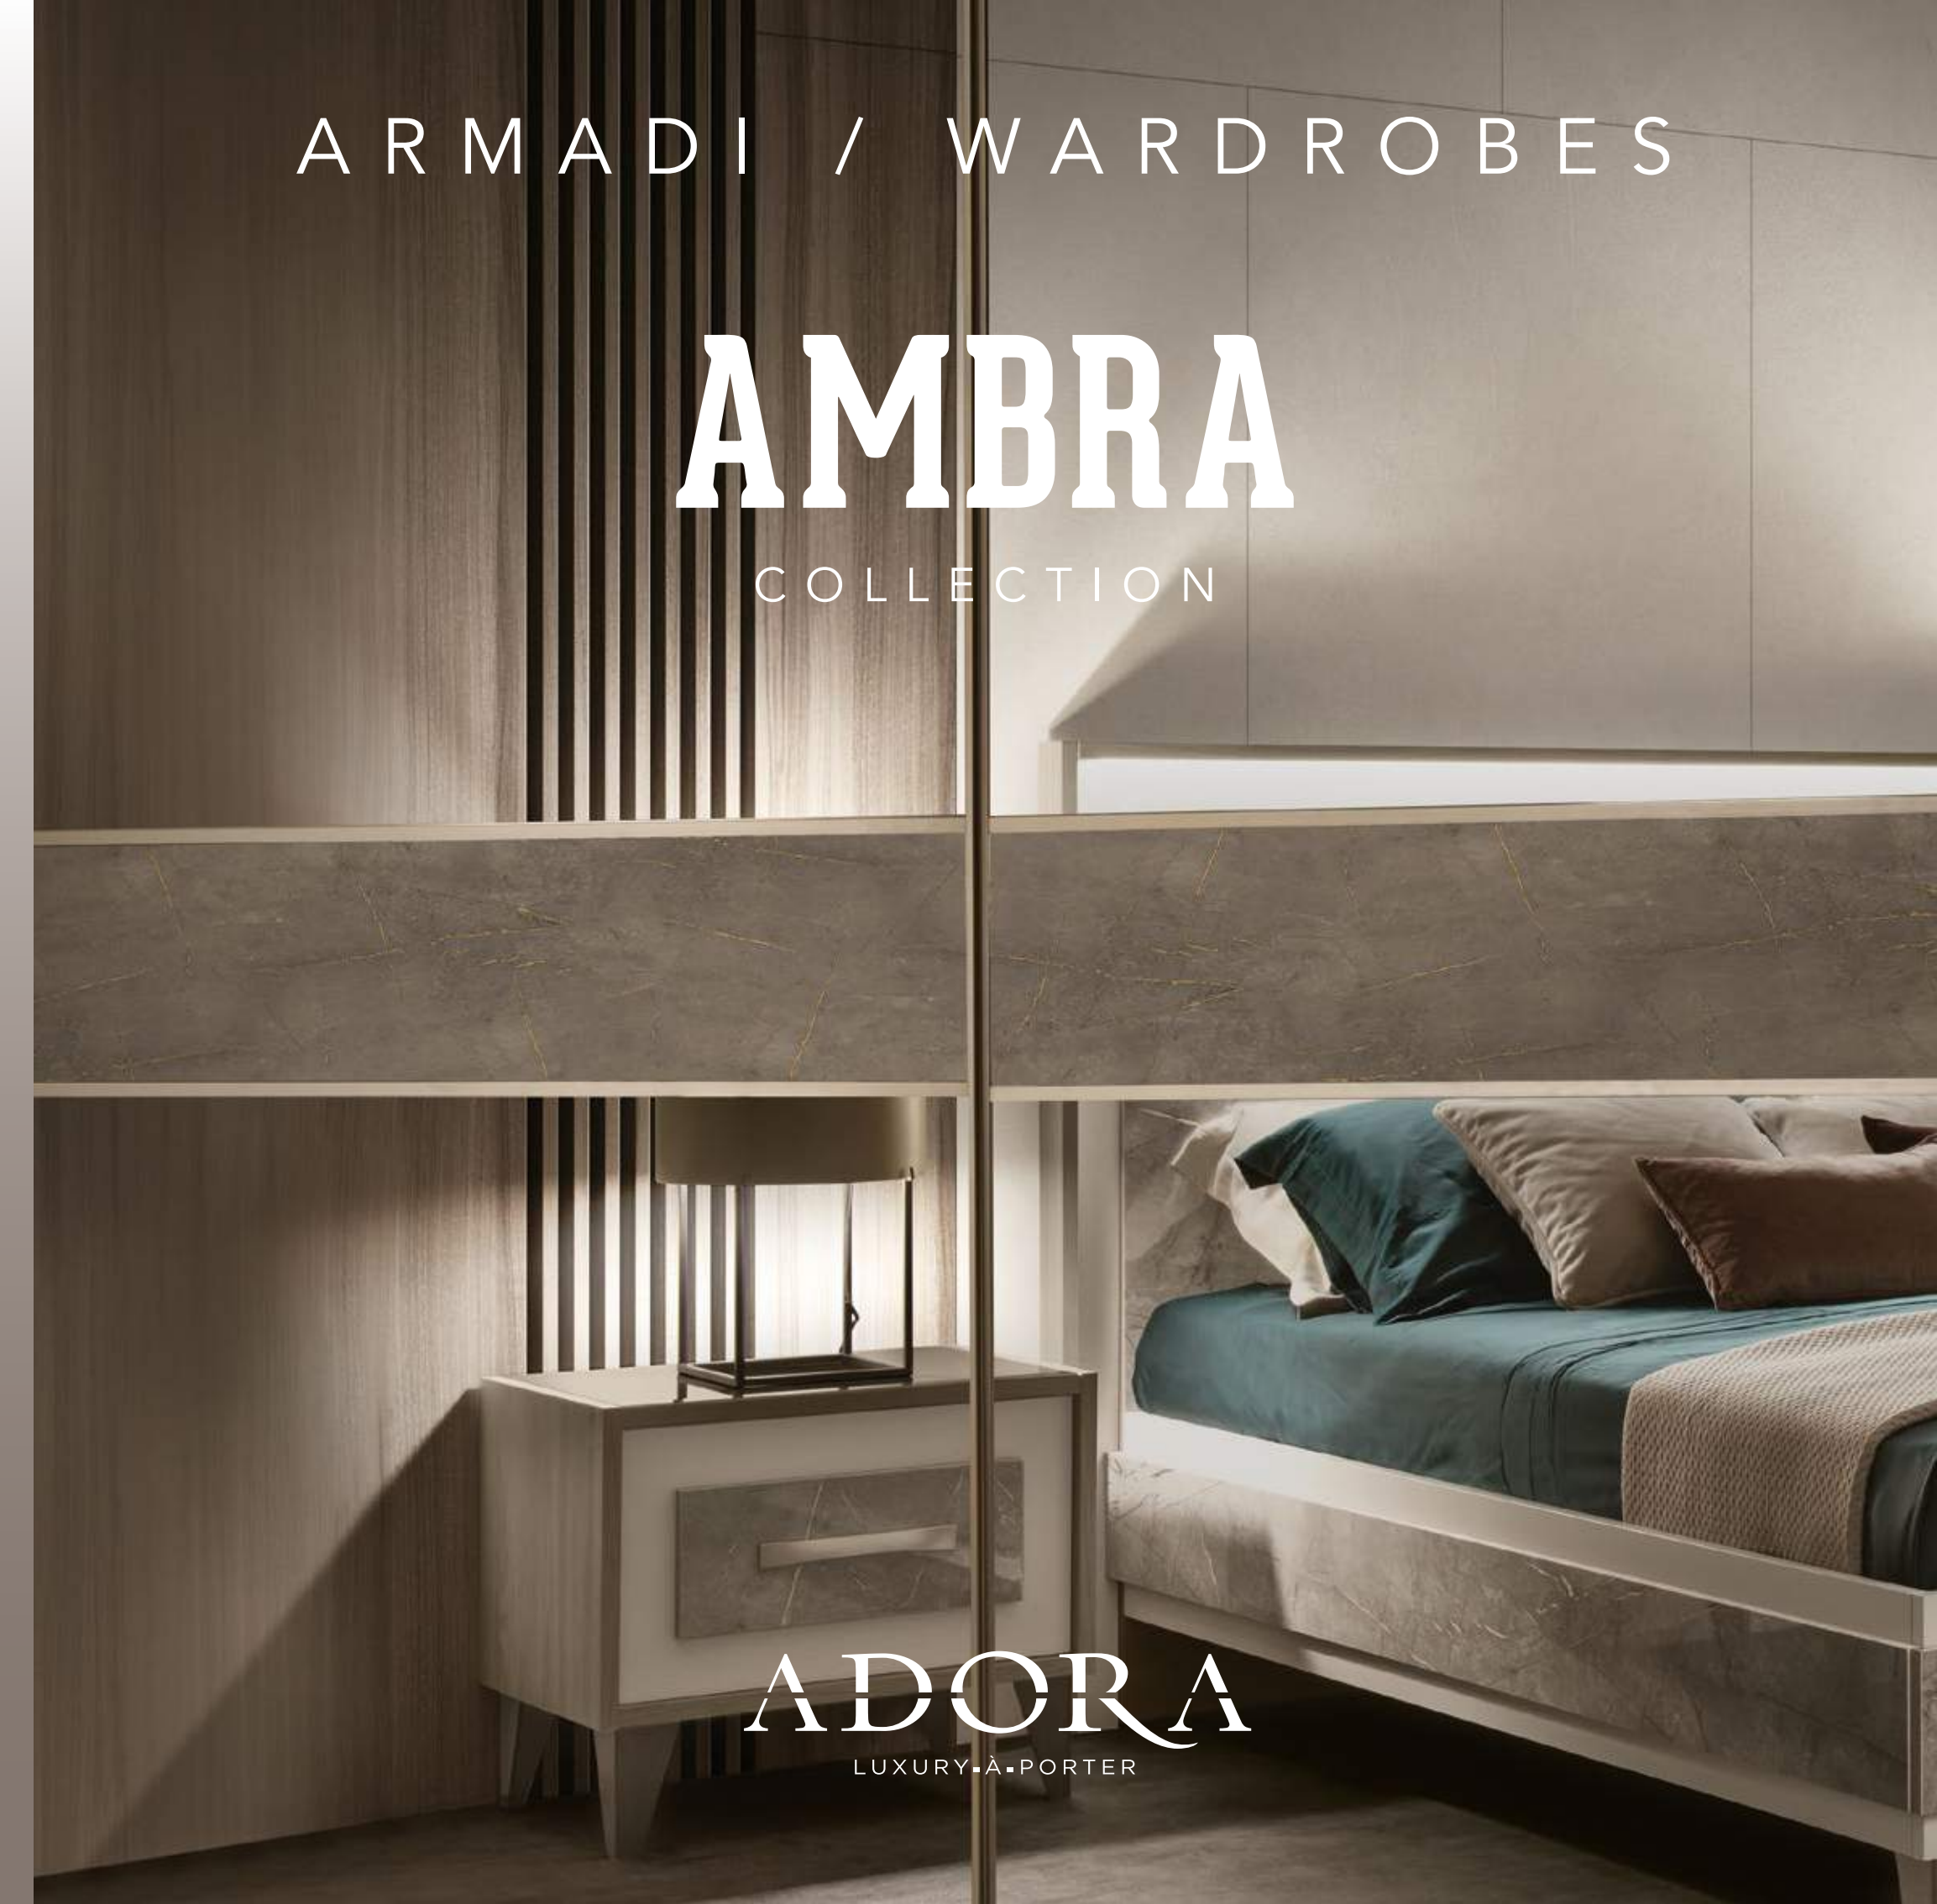

ARGENTO
CLEAR
ПРОЗРАЧНЫЕ

BRONZO
BRONZE
БРОНЗОВЫЕ

FUMÉ
SMOKE
ДЫМЧАТЫЕ

INSERTO CENTRALE
CENTRAL INSERT
ЦЕНТРАЛЬНАЯ ВСТАВКА

ARGENTO / CLEAR / ПРОЗРАЧНАЯ

BRONZO / BRONZE / БРОНЗОВАЯ

FUMÉ / SMOKE / ДЫМОВАЯ

MARMO / MARBLE / МРАМОРНАЯ

ADORA
LUXURY • À • PORTER

by Arredoclassic s.r.l.
via Marche 40/C - 61022, Montecchio di Vallefoglia, Pesaro (PU) Italy
Tel. +39 0721 497244 | www.adorainteriors.com | adora@arredoclassic.com

ARMADI / WARDROBES

AMBRA
COLLECTION