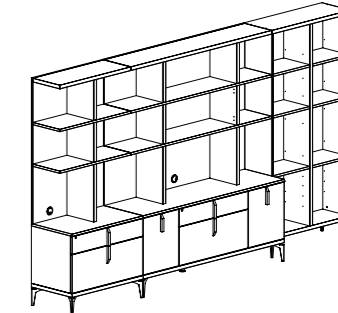

LIBRARY COMPOSITION 4 PJMM0803
inch W 146" D 20" H 84"
cm L 370,2 P 52 H 212,2
Crts 10 kg 385 m³ 1,96