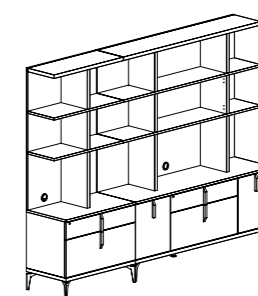

LIBRARY COMPOSITION 7 PJMM0806
inch W 106" D 20" H 84"
cm L 270,2 P 52 H 212,2
Crts 7 kg 297 m³ 1,60