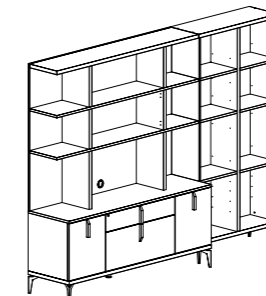

LIBRARY COMPOSITION 6 PJMM0805
inch W 110" D 20" H 84"
cm L 279,6 P 52 H 212,2
Crts 7 kg 278 m³ 1,37