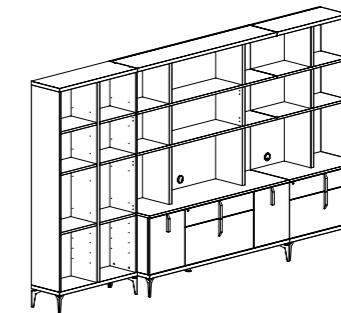

LIBRARY COMPOSITION 3 PJMM802
inch W 146" D 20" H 84"
cm L 370,2 P 52 H 212,2
Crts 10 kg 385 m³ 1,96