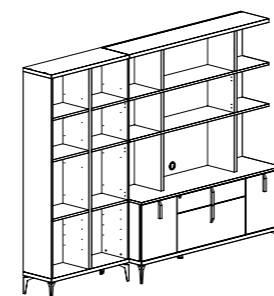

LIBRARY COMPOSITION 5 PJMM0804
inch W 110" D 20" H 84"
cm L 279,6 P 52 H 212,2
Crts 7 kg 278 m³ 1,37