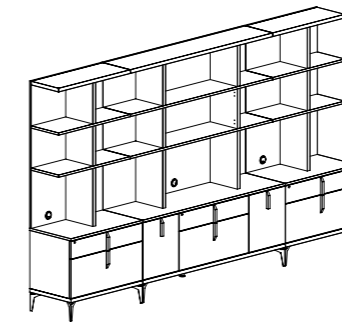

LIBRARY COMPOSITION 2 PJMM0801
inch W 142" D 20" H 84"
cm L 360,8 P 52 H 212,2
Crts 10 kg 404 m³ 2,19