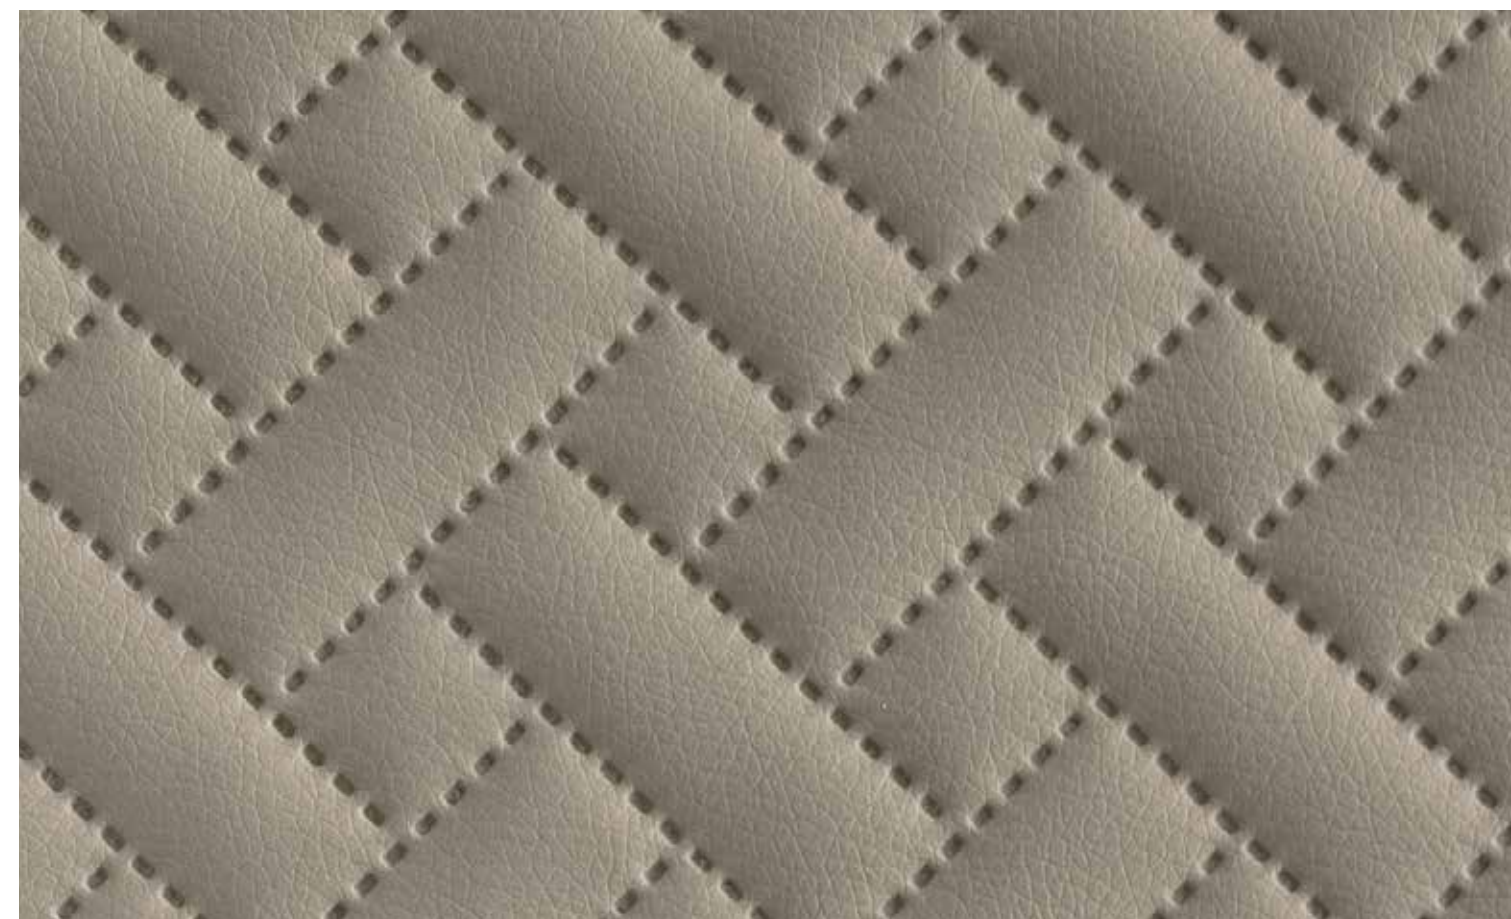

HEADBOARD ECOLEATHER