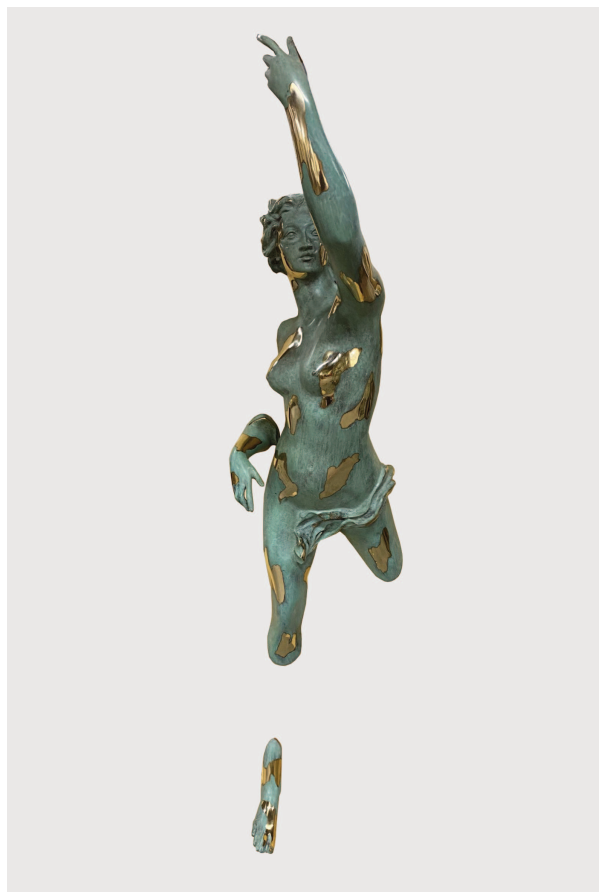

Venere dell'abbondanza a muro
art. 8416 (h. 155 cm)
patina verde e sfumature in ottone spazzolato

Venus of abundance
Item 8416 (h. 155 cm)
green patina and brushed brass shades