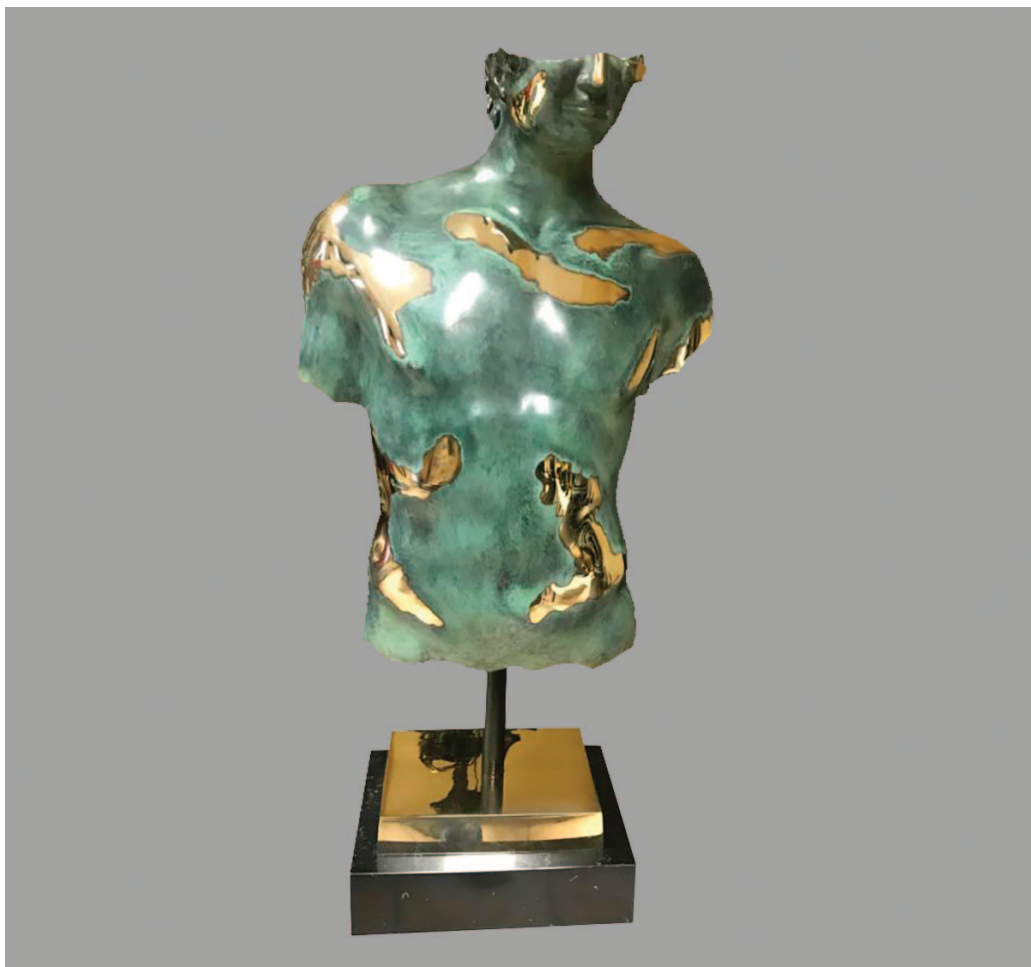

Dorso moderno
art. 8422
(cm 72 h.)
*Patina verde
e sfumature oro*

Modern back
Item 8422
(cm 72 h.)
*Green patina
and gold shades*