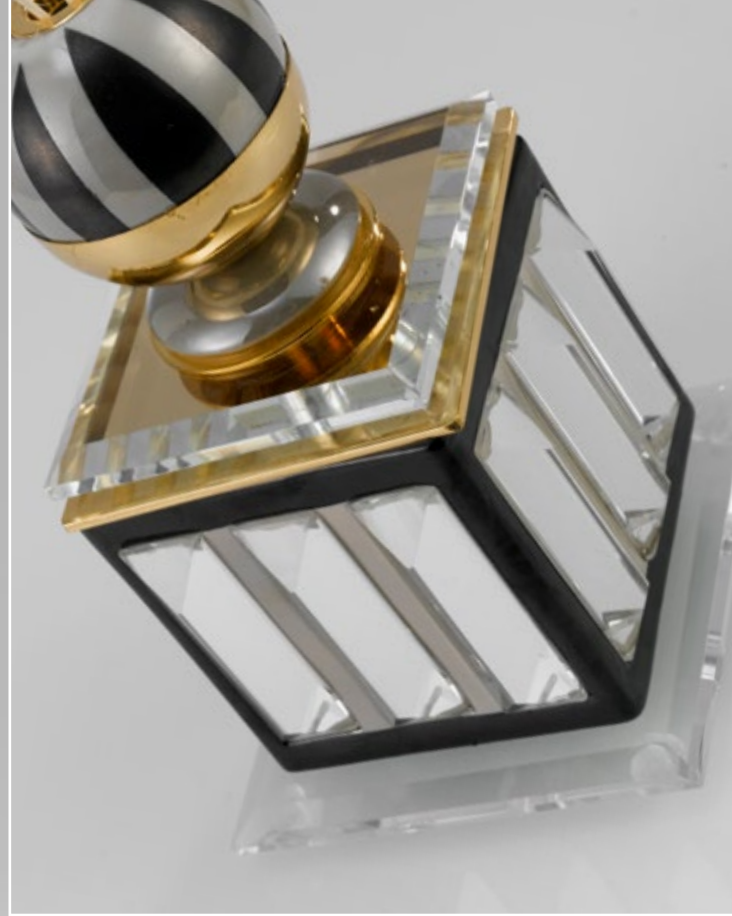

SM3C380
12X17 h 62