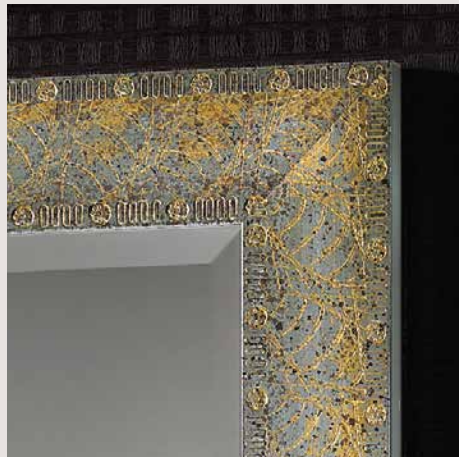

- Disponibile come foto
- Available only as picture
- Verfügbar wie zeigt das Bild

Item	Ext. dimensions	Int. dimensions	MC (m³)	Kgs (kg)
SP 7740	90x2,5x180	70x160	0,10	18
SP 7741	65x2,5x170	45x150	0,07	11
SP 7742	80x2,5x100	60x80	0,05	8

- DISPONIBILE SU MISURA
- CUSTOMIZED AVAILABLE
- MAßGEFERTIG VERFÜGBAR