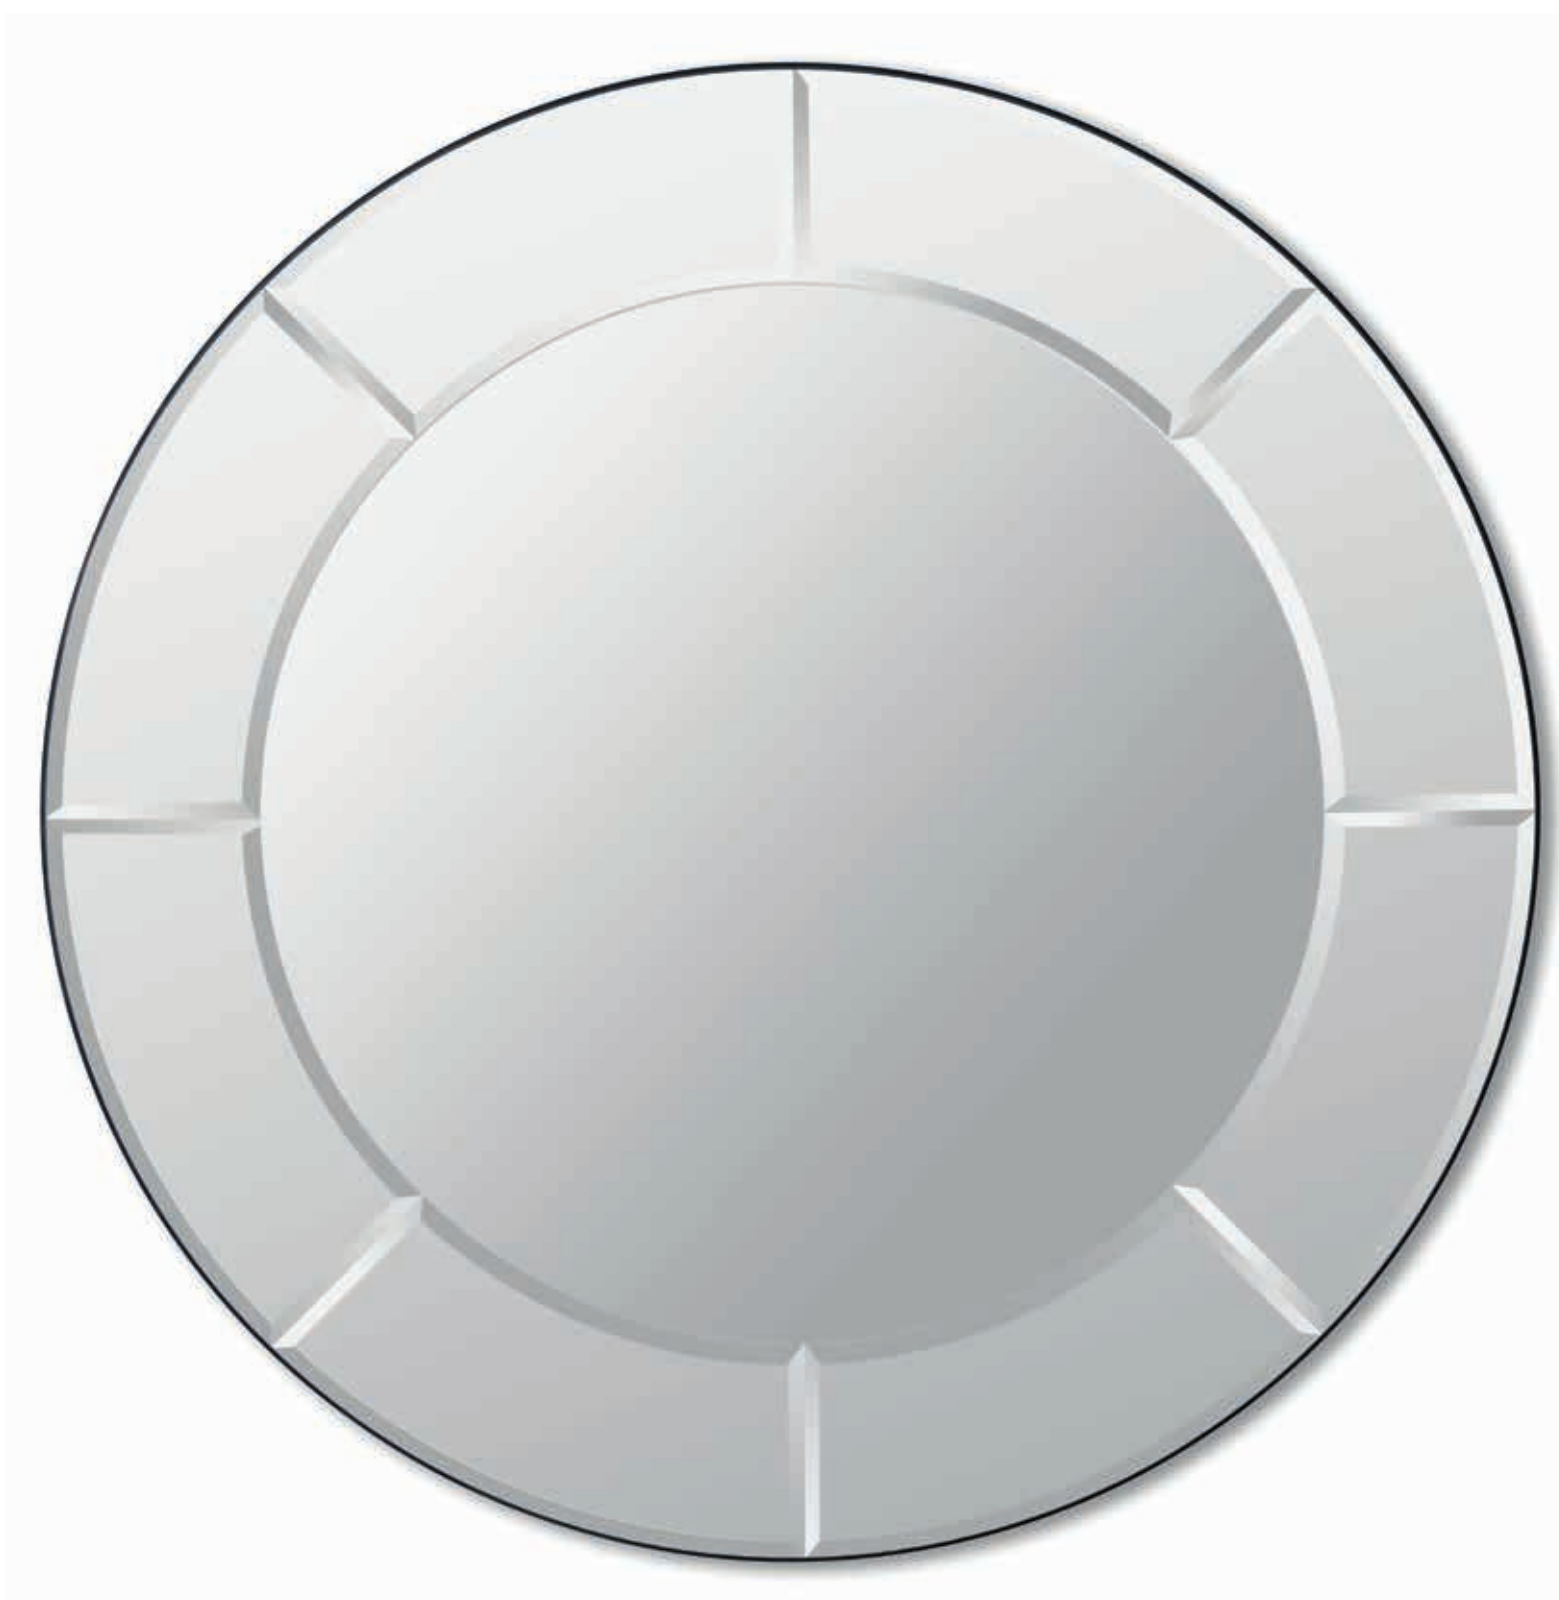

Item	Ext. dimensions	Int. dimensions	MC (m³)	Kgs (kg)
SP 9270	Ø102x2	Ø73,5	0,08	15