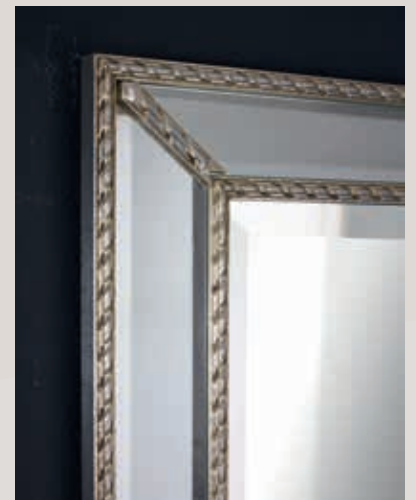

Item	Ext. dimensions	Int. dimensions	MC (m³)	Kgs (kg)
SP 9310	76x4x96	60x80	0,04	11

*Base: Oro
Decorazione: Oro
Primer: Gold
Decoration: Gold*

*Base: Argento
Decorazione: Argento
Primer: Silver
Decoration: Silver*