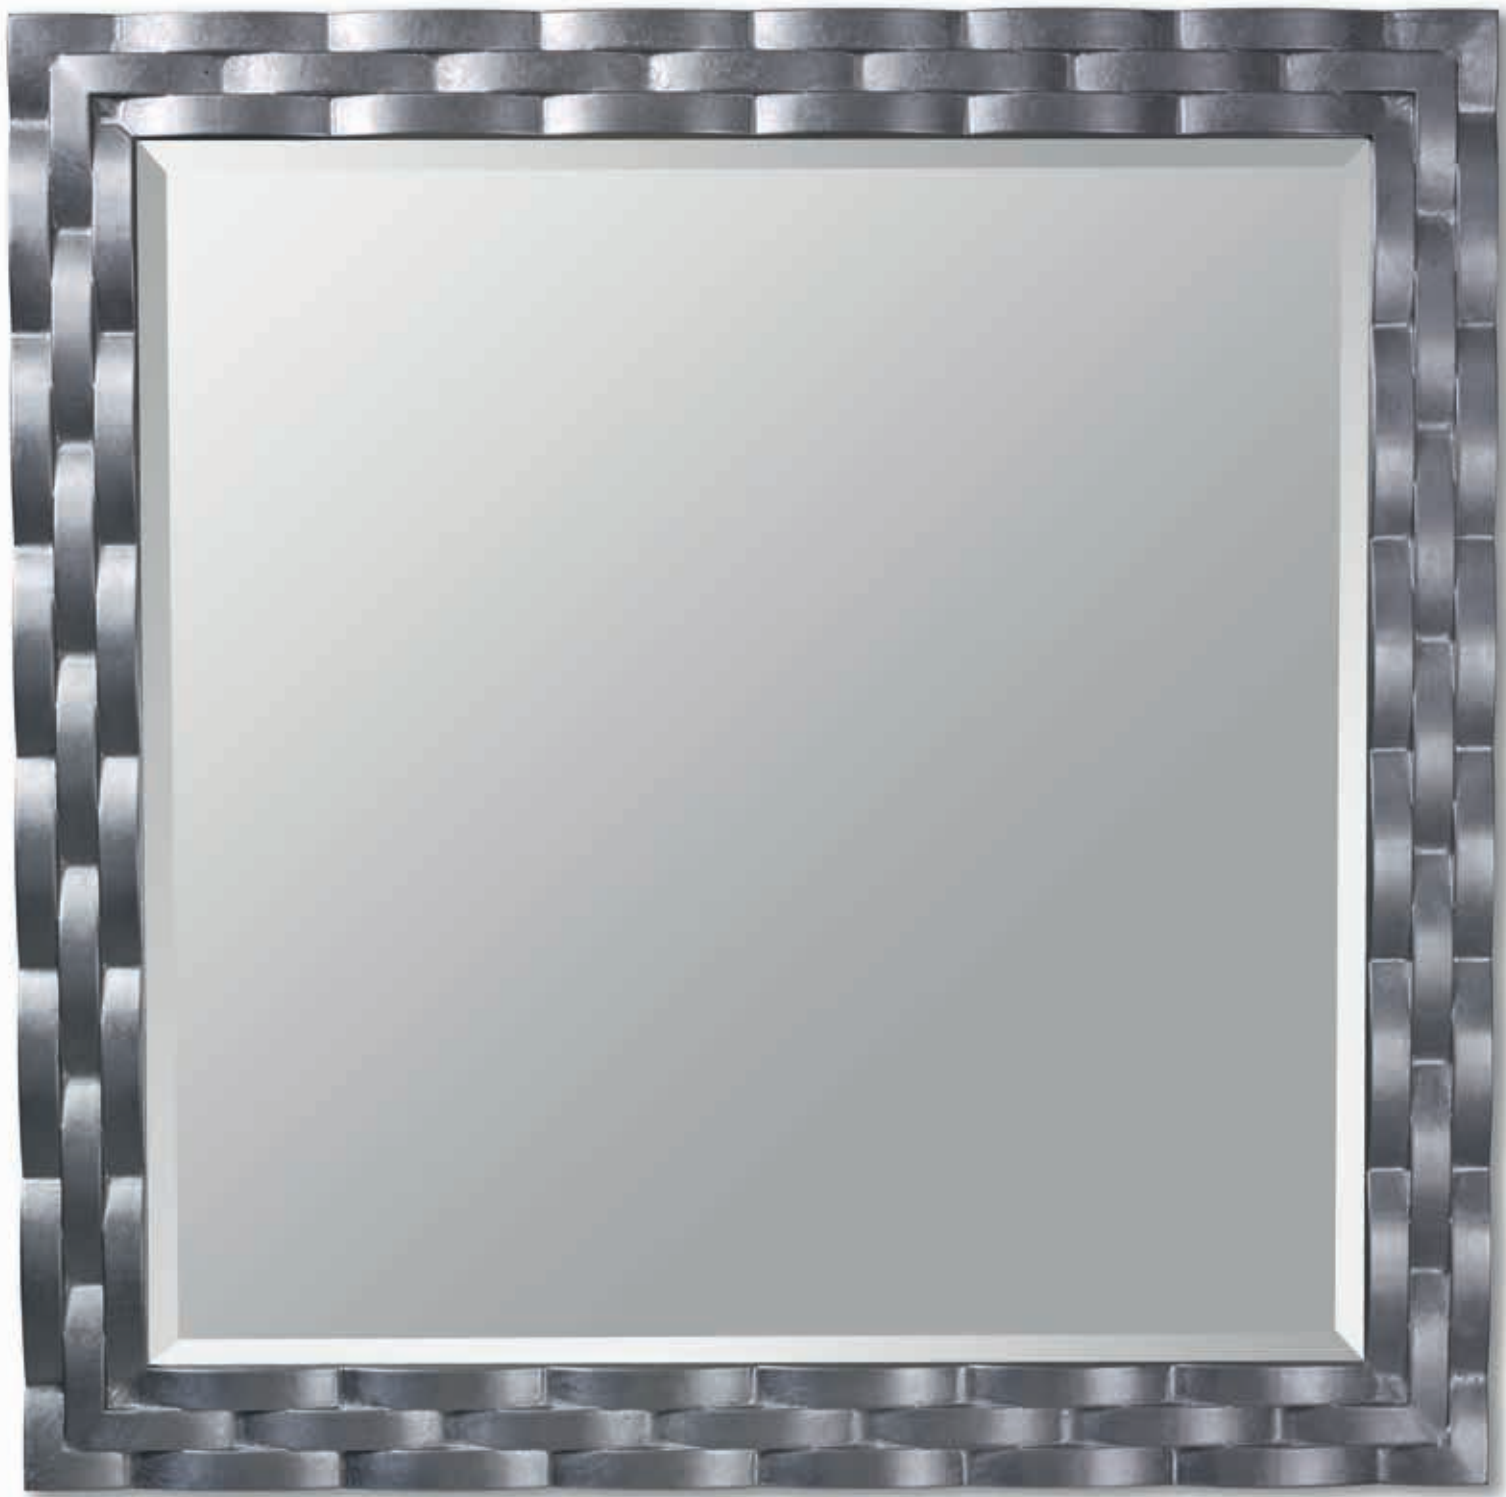

Item	Ext. dimensions	Int. dimensions	MC (m³)	Kgs (kg)
SP 9260	102x3,5x102	86x86	0,07	15

Base: Oro
Decorazione: Oro
Primer: Gold
Decoration: Gold

Base: Argento
Decorazione: Argento
Primer: Silver
Decoration: Silver

- DISPONIBILE AL GREZZO
- ROUGH AVAILABLE
- RAU VERFÜGBAR