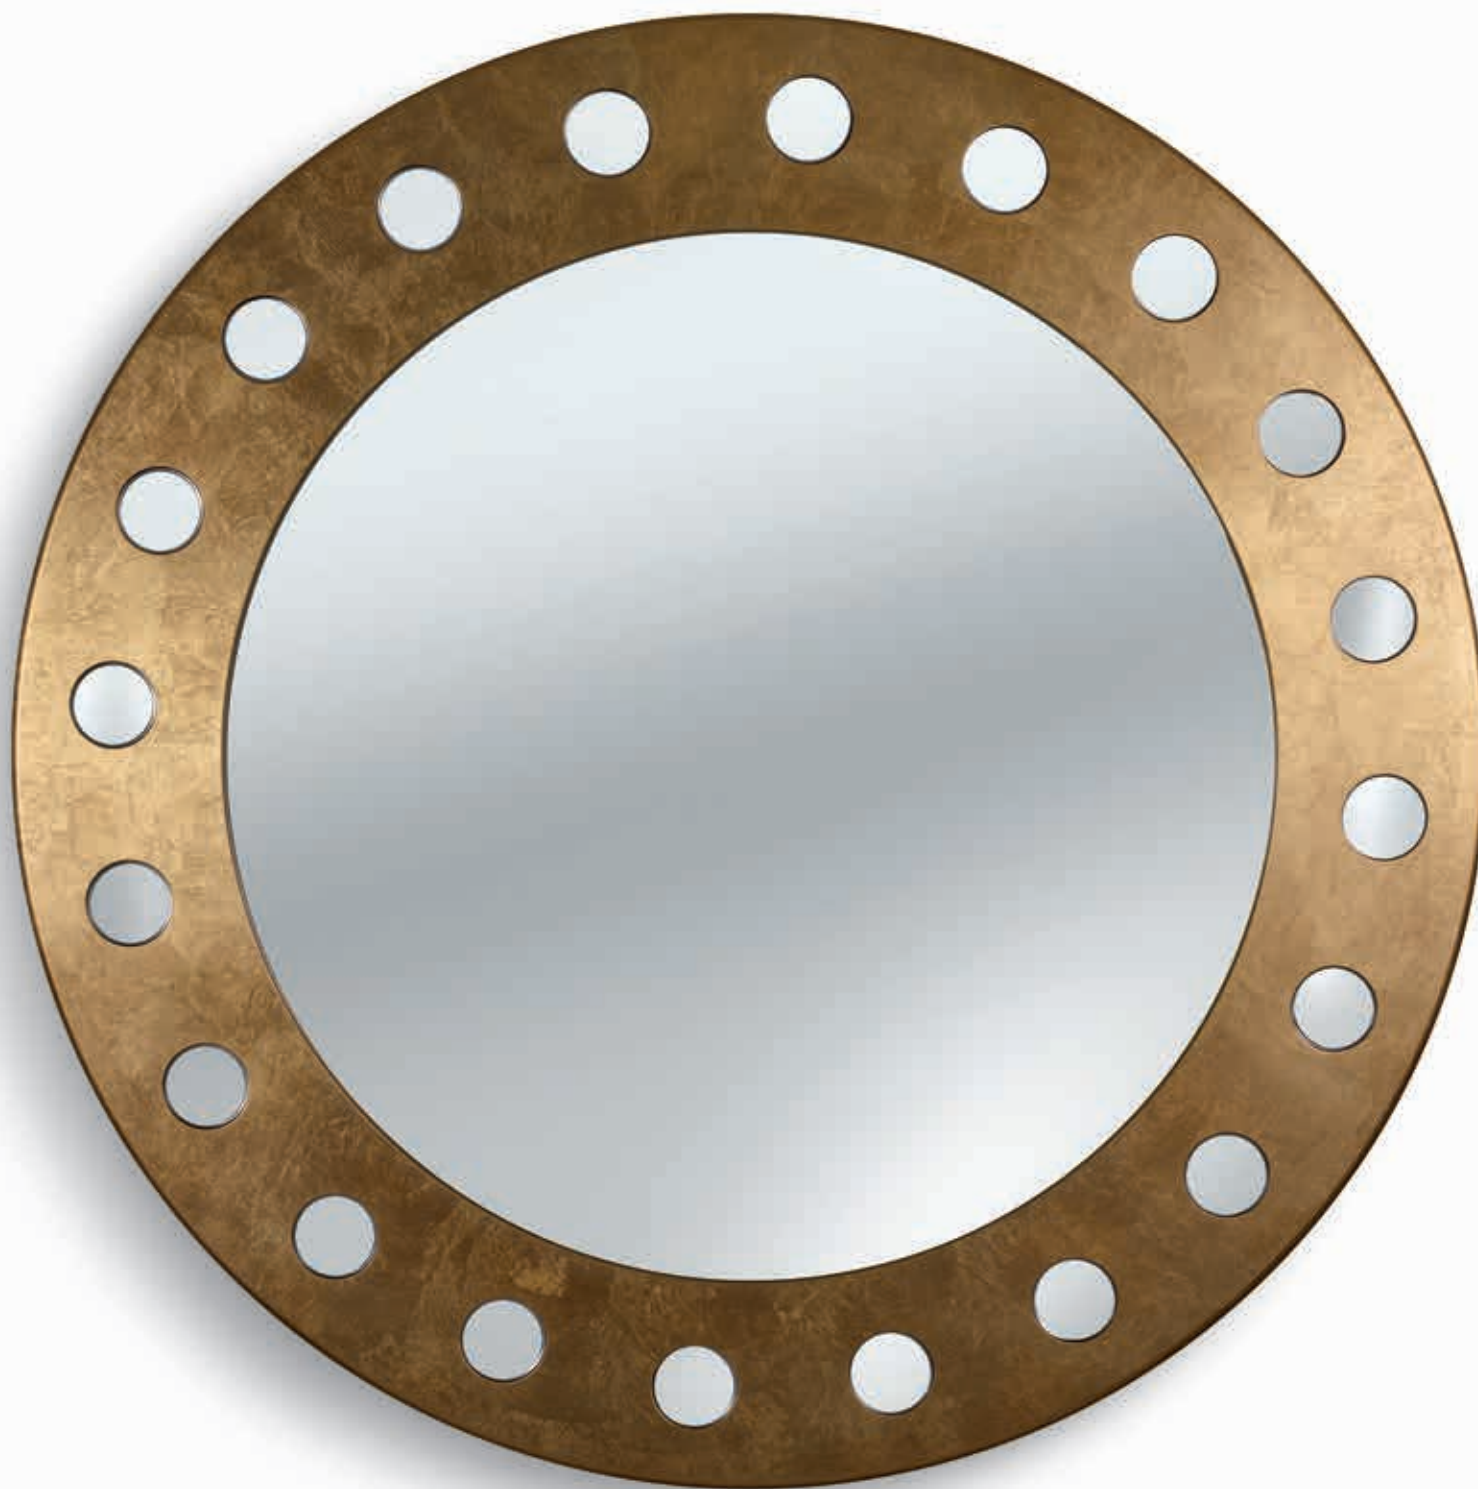

Item	Ext. dimensions	Int. dimensions	MC (m³)	Kgs (kg)
SP 9340	Ø102x2,5	Ø73,5	0,04	13

Base: Oro
Decorazione: Oro
Primer: Gold
Decoration: Gold

Base: Argento
Decorazione: Argento
Primer: Silver
Decoration: Silver