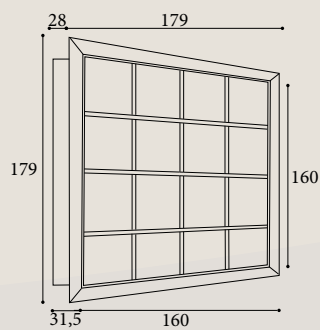

- DISPONIBILE AL GREZZO • DISPONIBILE SU MISURA
- ROUGH AVAILABLE • CUSTOMIZED AVAILABLE
- RAU VERFÜGBAR • MAßGEFERTIG VERFÜGBAR

Item	LI 1010	
Frame	MC (m ³) 0,33	Kgs (kg) 11
Internal	MC (m ³) 0,126	Kgs (kg) 36