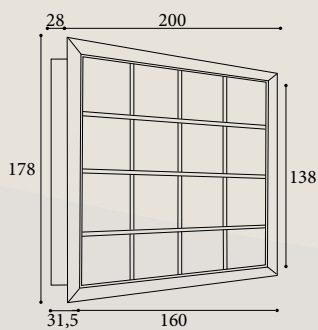

Item	LI 1020	
Frame	MC (m³) 0,37	Kgs (kg) 16
Internal	MC (m³) 0,126	Kgs (kg) 35

- DISPONIBILE AL GREZZO • DISPONIBILE SU MISURA
- ROUGH AVAILABLE • CUSTOMIZED AVAILABLE
- RAU VERFÜGBAR • MAßGEFERTIG VERFÜGBAR