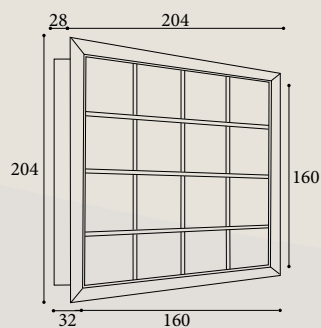

Base: Decapè
Decorazione: Decapè
Primer: Decapè
Decoration: Decapè

Item	LI 1000	
Frame	MC (m ³) 0,43	Kgs (kg) 26
Internal	MC (m ³) 0,126	Kgs (kg) 36

Primer: Gold
 Decoration: Gold

Primer: Silver
 Decoration: Silver