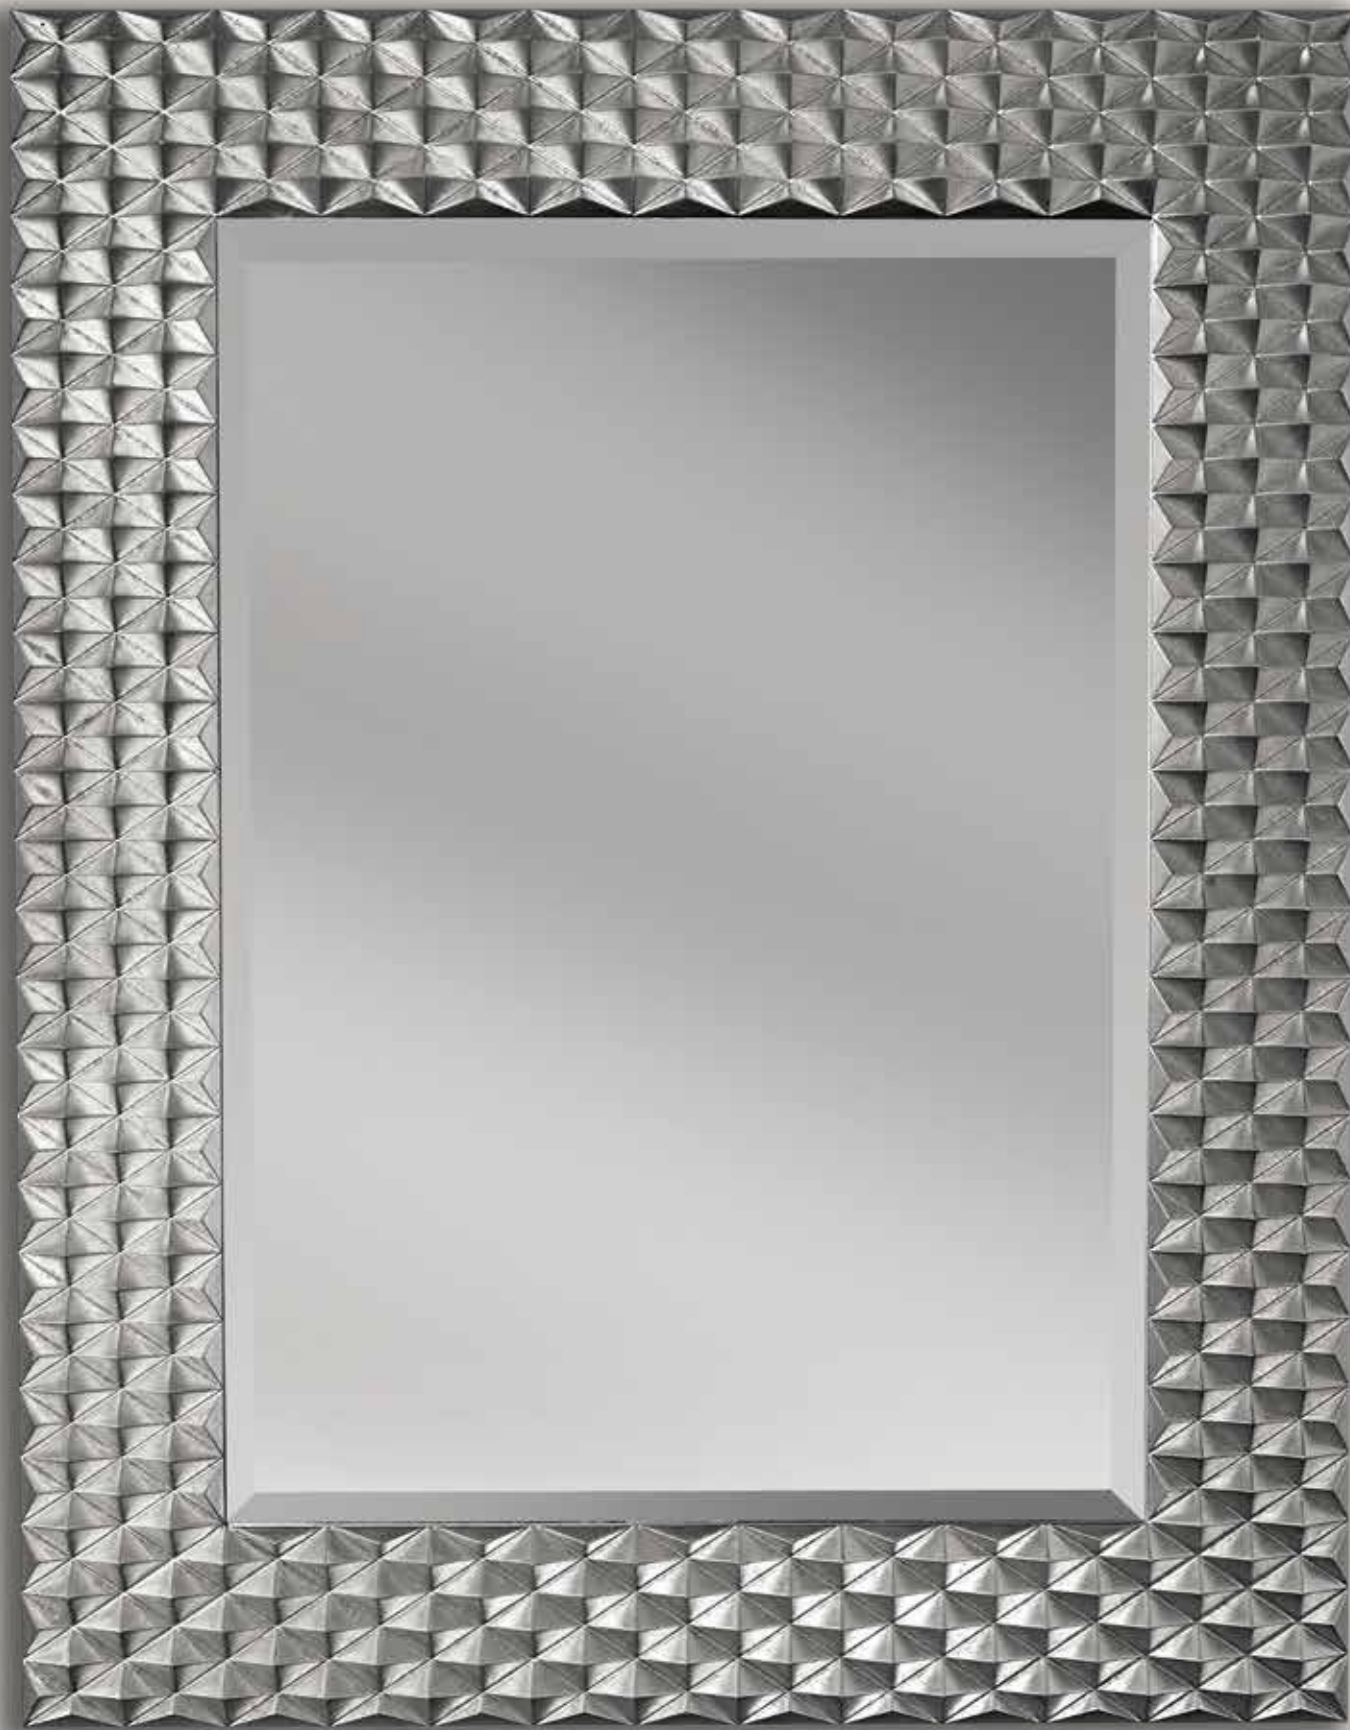

Item	Ext. dimensions	Int. dimensions	MC (m ³)	Kgs (kg)
SP 7830	82x4,5x108	60x86	0,07	17

Primer: Gold
Decoration: Gold

Primer: Silver
Decoration: Silver

- DISPONIBILE AL GREZZO
- ROUGH AVAILABLE
- RAU VERFÜGBAR