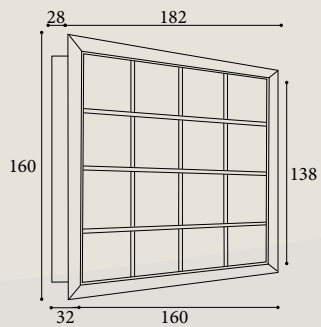

Item	LI 1030	
Frame	MC (m³) 0,30	Kgs (kg) 11
Internal	MC (m³) 0,126	Kgs (kg) 35

- DISPONIBILE AL GREZZO • DISPONIBILE SU MISURA
- ROUGH AVAILABLE • CUSTOMIZED AVAILABLE
- RAU VERFÜGBAR • MAßGEFERTIG VERFÜGBAR