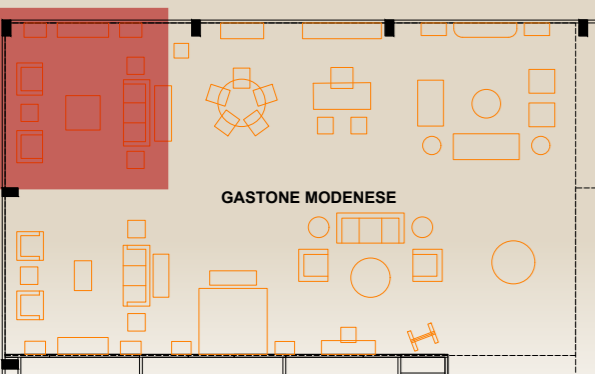

Area 1 - Sitting

Area 2 - Sitting

enese Gastone
CLASSIC INTERIORS
SINCE 1911
HANDMADE IN ITALY

Modenese
LUXURY INTERIORS

HO CHI MINH
SHOWROOM

Area 2 - Sitting

ITEM	DESCRIPTION	DIMENSION(cm)	QTY
A/12411	3 SEATER SOFA	L. 231 P. 92 H. 100	1
B/12413	ARMCHAIR	L. 112 P. 90 H. 100	2
C/12628	SIDE SQUARE COFFEE TABLE	L. 60 P. 60 H. 62	3
D/12627	CENTRAL SQUARE COFFEE TABLE	L. 120 P. 120 H. 48	1

Area 2 - Sitting

A

ITEM	DESCRIPTION	DIMENSION(cm)	QTY
E/13111	TV STAND	L. 179 P. 50 H. 60	1
F/13124	1 DOOR GLASS CABINET DX	L. 78 P. 50 H. 210	1
F/13125	1 DOOR GLASS CABINET SX	L. 78 P. 50 H. 210	1

Area 2 - Sitting