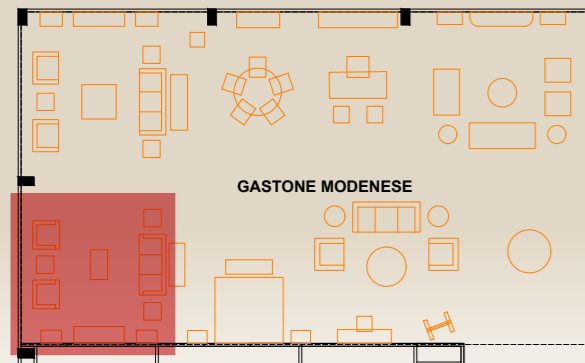

Modenese

LUXURY INTERIORS

ITALIER

Area 1 - Sitting

Modenese Gastone
LUXURY CLASSIC INTERIORS
SINCE 1918
HANDMADE IN ITALY

Area 1 - Sitting

ITEM	DESCRIPTION	DIMENSION(cm)	QTY
A/12418	3 SEATER SOFA	L. 205 P. 85 H. 108	1
B/12420	ARMCHAIR	L. 84 P. 85 H. 108	2
C/12622	SIDE FIGURED COFFEE TABLE	L. 62 P. 62 H. 50	3
D/12621	RECT FIGURED COFFEE TABLE	L. 122 P. 62 H. 50	1

WOODEN SAMPLE	FABRIC SAMPLE	MARBLE SAMPLE

Area 1 - Sitting

E/F

ITEM	DESCRIPTION	DIMENSION(cm)	QTY
E/12110	TV STAND	L. 176 P. 59 H. 76	1
F/12123	1 DOOR GLASS CABINET DX	L. 72 P. 46 H. 214	1
F/12124	1 DOOR GLASS CABINET SX	L. 72 P. 46 H. 214	1

Area 1 - Sitting

Area 2 - Sitting

enese Gastone
CLASSIC INTERIORS
SINCE 1911
HANDMADE IN ITALY

Modenese
LUXURY INTERIORS

HO CHI MINH
SHOWROOM

Area 2 - Sitting

ITEM	DESCRIPTION	DIMENSION(cm)	QTY
A/12411	3 SEATER SOFA	L. 231 P. 92 H. 100	1
B/12413	ARMCHAIR	L. 112 P. 90 H. 100	2
C/12628	SIDE SQUARE COFFEE TABLE	L. 60 P. 60 H. 62	3
D/12627	CENTRAL SQUARE COFFEE TABLE	L. 120 P. 120 H. 48	1

Area 2 - Sitting

A

ITEM	DESCRIPTION	DIMENSION(cm)	QTY
E/13111	TV STAND	L. 179 P. 50 H. 60	1
F/13124	1 DOOR GLASS CABINET DX	L. 78 P. 50 H. 210	1
F/13125	1 DOOR GLASS CABINET SX	L. 78 P. 50 H. 210	1

Area 2 - Sitting