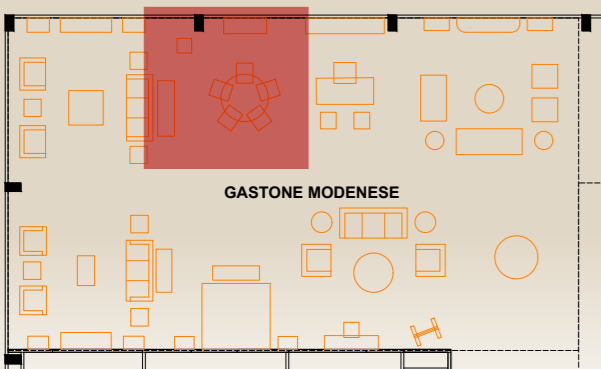

Area 1 - Sitting

Area 2 - Sitting

enese Gastone
CLASSIC INTERIORS
SINCE 1911
HANDMADE IN ITALY

Modenese
LUXURY INTERIORS

HO CHI MINH
SHOWROOM

Area 2 - Sitting

ITEM	DESCRIPTION	DIMENSION(cm)	QTY
A/12411	3 SEATER SOFA	L. 231 P. 92 H. 100	1
B/12413	ARMCHAIR	L. 112 P. 90 H. 100	2
C/12628	SIDE SQUARE COFFEE TABLE	L. 60 P. 60 H. 62	3
D/12627	CENTRAL SQUARE COFFEE TABLE	L. 120 P. 120 H. 48	1

Area 2 - Sitting

A

ITEM	DESCRIPTION	DIMENSION(cm)	QTY
E/13111	TV STAND	L. 179 P. 50 H. 60	1
F/13124	1 DOOR GLASS CABINET DX	L. 78 P. 50 H. 210	1
F/13125	1 DOOR GLASS CABINET SX	L. 78 P. 50 H. 210	1

Area 2 - Sitting

Area 3 - Dining

Area 3 - Dining

A/B/D

detail

ITEM	DESCRIPTION	DIMENSION(cm)	QTY
A/14119	ROUND FIXED TABLE	Ø 165 H78	1
B/14529	CHAIR	L 58 P 70 H 101	5
C/14124	SIDEBOARD	L 193 P 59 H 106	1
D/14120	2 DOOR GLASS CABINET	L 150 P 55 H 214	1
E/14678	VASE STAND	L 51 P 51 H 114	1