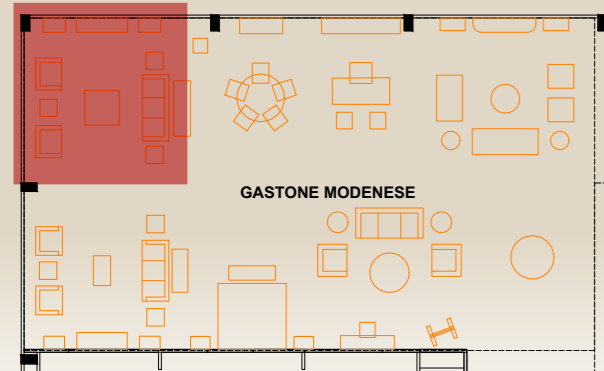

Area 1 - Sitting

Area 2 - Sitting

enese Gastone
CLASSIC INTERIORS
SINCE 1911
HANDMADE IN ITALY

Modenese
LUXURY INTERIORS

HO CHI MINH
SHOWROOM

Area 2 - Sitting

ITEM	DESCRIPTION	DIMENSION(cm)	QTY
A/12411	3 SEATER SOFA	L. 231 P. 92 H. 100	1
B/12413	ARMCHAIR	L. 112 P. 90 H. 100	2
C/12628	SIDE SQUARE COFFEE TABLE	L. 60 P. 60 H. 62	3
D/12627	CENTRAL SQUARE COFFEE TABLE	L. 120 P. 120 H. 48	1

Area 2 - Sitting

A

ITEM	DESCRIPTION	DIMENSION(cm)	QTY
E/13111	TV STAND	L. 179 P. 50 H. 60	1
F/13124	1 DOOR GLASS CABINET DX	L. 78 P. 50 H. 210	1
F/13125	1 DOOR GLASS CABINET SX	L. 78 P. 50 H. 210	1

Area 2 - Sitting