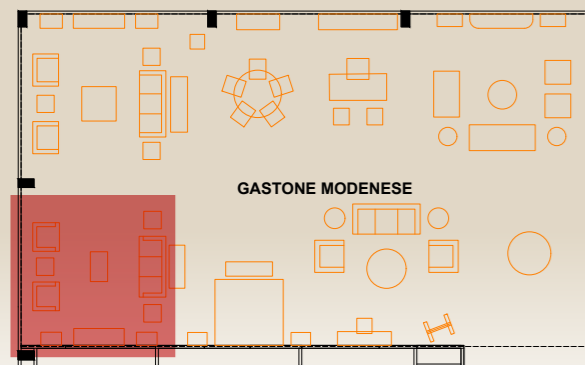

Modenese

LUXURY INTERIORS

ITALIER

Area 1 - Sitting

Modenese Gastone
LUXURY CLASSIC INTERIORS
SINCE 1918
HANDMADE IN ITALY

Area 1 - Sitting

ITEM	DESCRIPTION	DIMENSION(cm)	QTY
A/12418	3 SEATER SOFA	L. 205 P. 85 H. 108	1
B/12420	ARMCHAIR	L. 84 P. 85 H. 108	2
C/12622	SIDE FIGURED COFFEE TABLE	L. 62 P. 62 H. 50	3
D/12621	RECT FIGURED COFFEE TABLE	L. 122 P. 62 H. 50	1

WOODEN SAMPLE	FABRIC SAMPLE	MARBLE SAMPLE

Area 1 - Sitting

E/F

ITEM	DESCRIPTION	DIMENSION(cm)	QTY
E/12110	TV STAND	L. 176 P. 59 H. 76	1
F/12123	1 DOOR GLASS CABINET DX	L. 72 P. 46 H. 214	1
F/12124	1 DOOR GLASS CABINET SX	L. 72 P. 46 H. 214	1

Area 1 - Sitting

Area 2 - Sitting

enese Gastone
CLASSIC INTERIORS
SINCE 1911
HANDMADE IN ITALY

Modenese
LUXURY INTERIORS

HO CHI MINH
SHOWROOM

Area 2 - Sitting

ITEM	DESCRIPTION	DIMENSION(cm)	QTY
A/12411	3 SEATER SOFA	L. 231 P. 92 H. 100	1
B/12413	ARMCHAIR	L. 112 P. 90 H. 100	2
C/12628	SIDE SQUARE COFFEE TABLE	L. 60 P. 60 H. 62	3
D/12627	CENTRAL SQUARE COFFEE TABLE	L. 120 P. 120 H. 48	1

Area 2 - Sitting

A

ITEM	DESCRIPTION	DIMENSION(cm)	QTY
E/13111	TV STAND	L. 179 P. 50 H. 60	1
F/13124	1 DOOR GLASS CABINET DX	L. 78 P. 50 H. 210	1
F/13125	1 DOOR GLASS CABINET SX	L. 78 P. 50 H. 210	1

Area 2 - Sitting