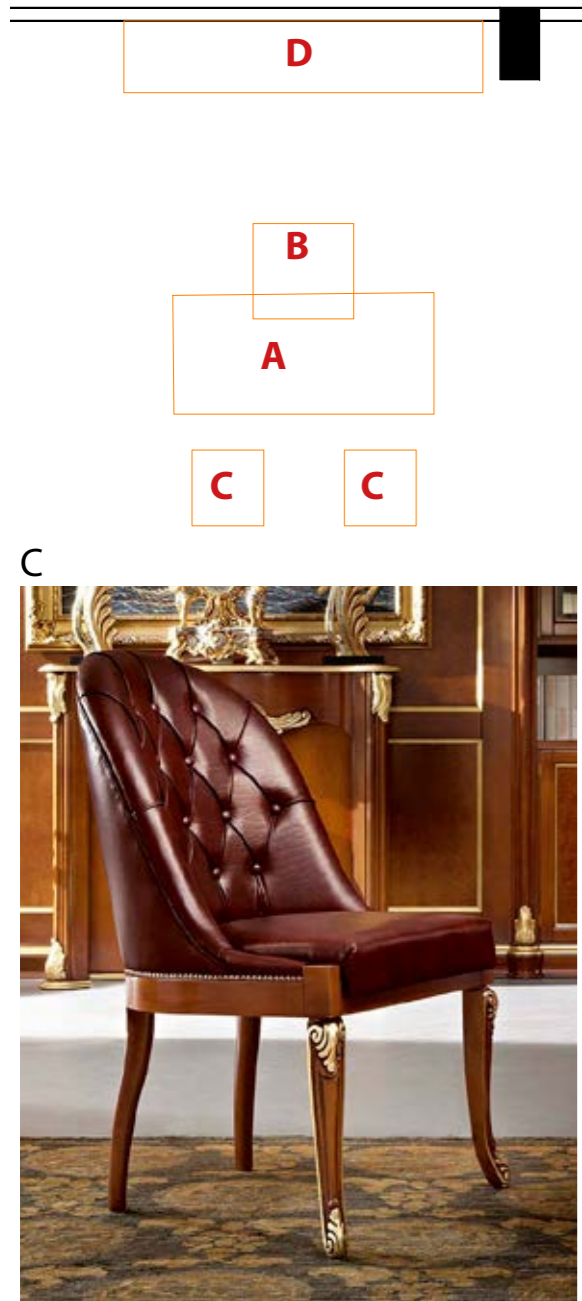

WOODEN SAMPLE	FABRIC SAMPLE	DETAIL

Area 3 - Dining

Area 4 - Office

Area 4 - Office

ITEM	DESCRIPTION	DIMENSION(cm)	QTY
A/13302	DESK	L. 200 P. 93 H. 83	1
B/13501	SWIVEL ARMCHAIR	L. 77 P. 73 H. 118/129	1
C/13520	LITTLE ARMCHAIR	L. 55 P. 58 H. 101	2
D/13134	BOOKCASE	L. 275 P. 55 H. 240	1